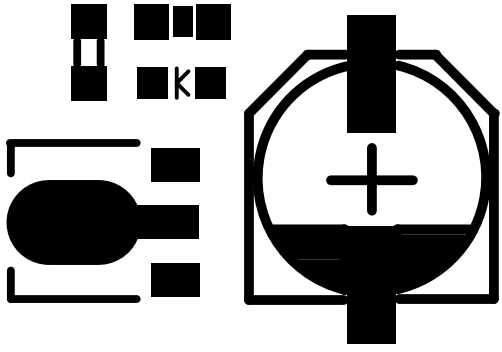

43.00

35.00

33.00

25.00

V_{IN}

DFROBOT

DRIVE THE FUTURE

V_{IN}

$V_{IN}: 0.9V-5.0V$

$V_{OUT}: 5.0V$

V_{OUT}