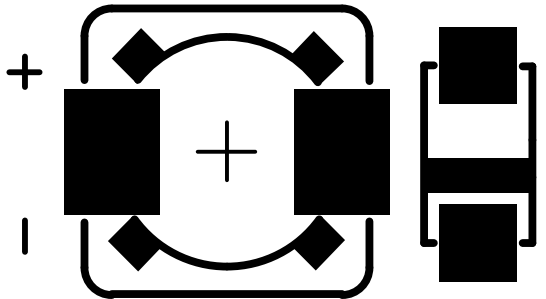

43.00

35.00

33.00

25.00

V_{IN}

DFROBOT

DRIVE THE FUTURE

V_{IN}

$V_{IN}: 0.9V-5.0V$

$V_{OUT}: 5.0V$

V_{OUT}