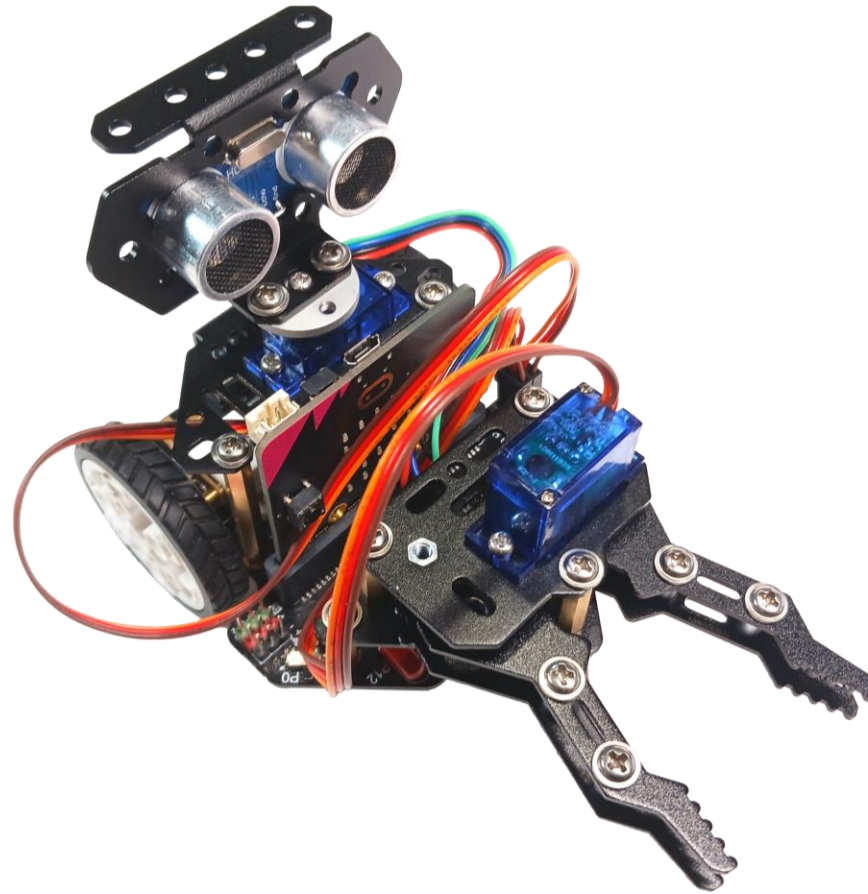

## Οδηγός Συναρμολόγησης Maqueen Mechanic Beetle

micro:  
**Maqueen  
Mechanic**

## Οδηγός Συναρμολόγησης Maqueen Mechanic Beetle

micro:  
**Maqueen**  
**Mechanic**

[www.grobotronics.com](http://www.grobotronics.com)

micro:  
**Maqueen**  
**Mechanic**

## Οδηγός Συναρμολόγησης Maqueen Mechanic Beetle

micro:  
**Maqueen  
Mechanic**

[www.grobotronics.com](http://www.grobotronics.com)

micro:  
**Maqueen**  
Mechanic