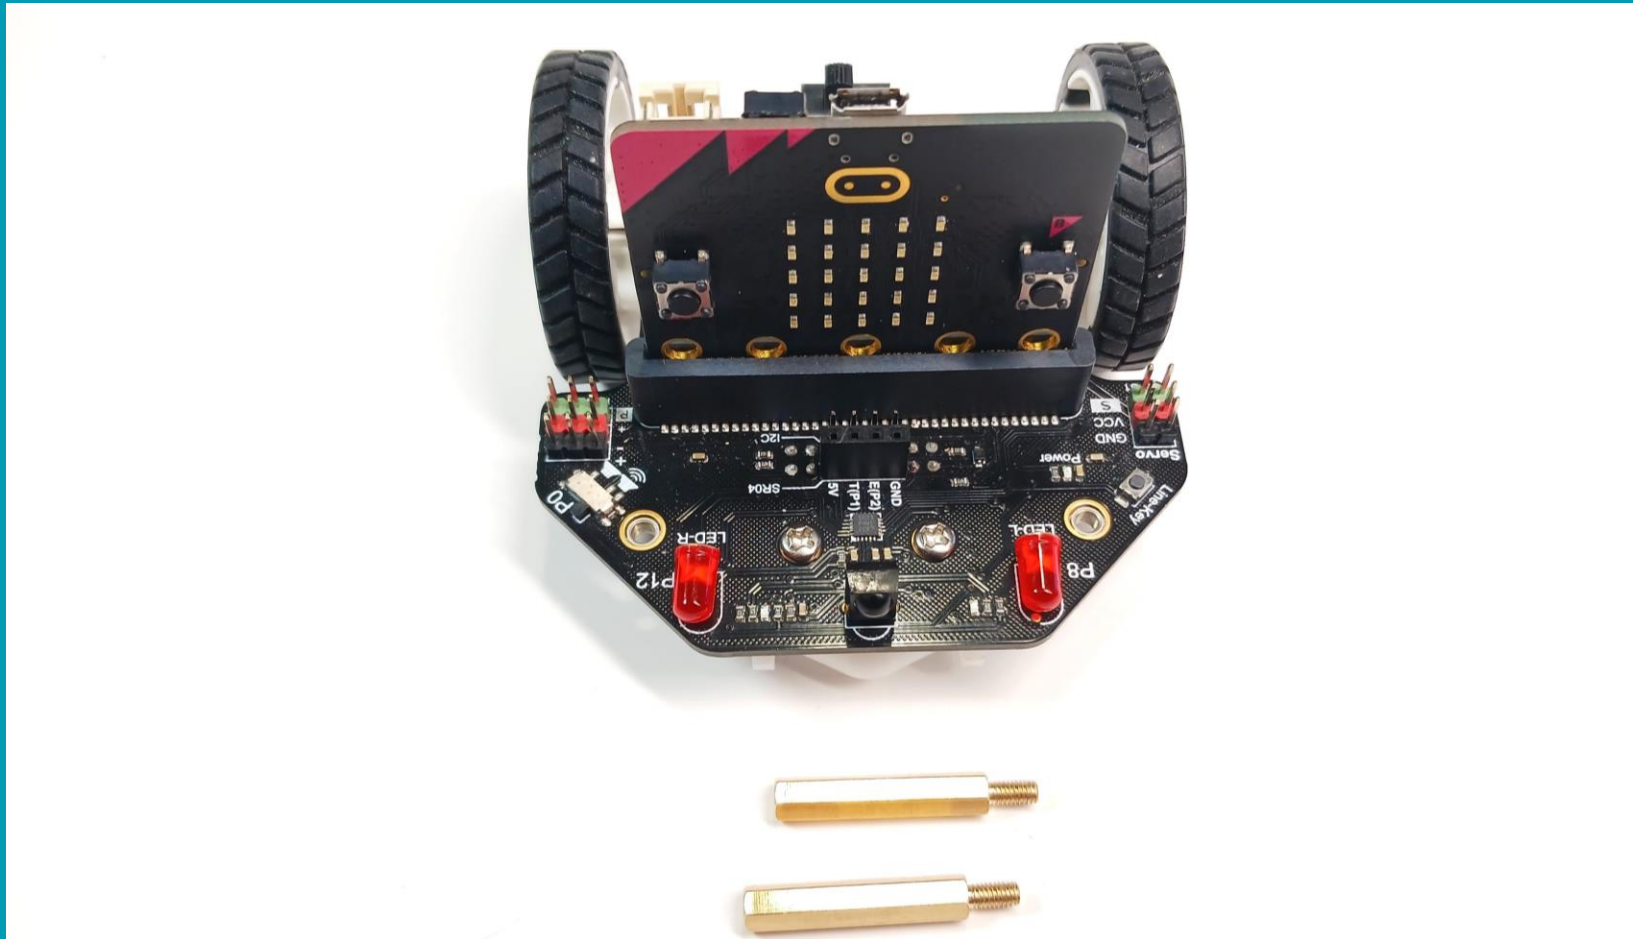

## Οδηγός Συναρμολόγησης Maqueen Mechanic Pan Tilt Forklift

[www.grobotronics.com](http://www.grobotronics.com)

micro:  
**Maqueen**  
**Mechanic**

## Οδηγός Συναρμολόγησης Maqueen Mechanic Pan Tilt Forklift

micro:  
**Maqueen**  
**Mechanic**