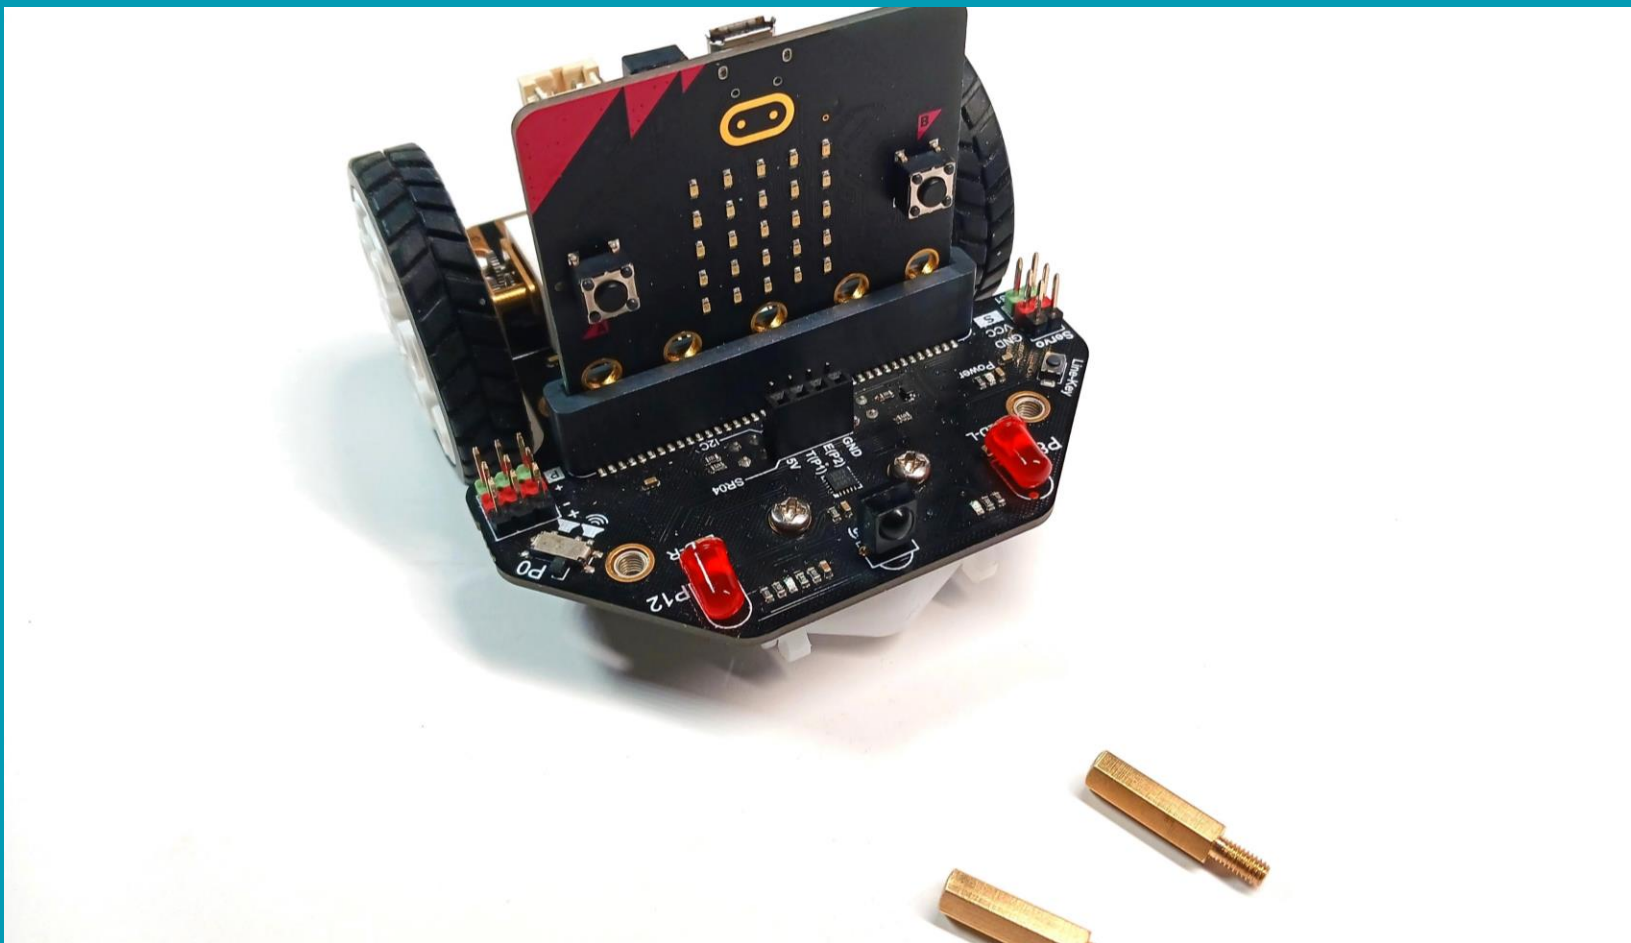

Οδηγός Συναρμολόγησης Maqueen Mechanic Pan Tilt Loader

micro:
Maqueen
Mechanic