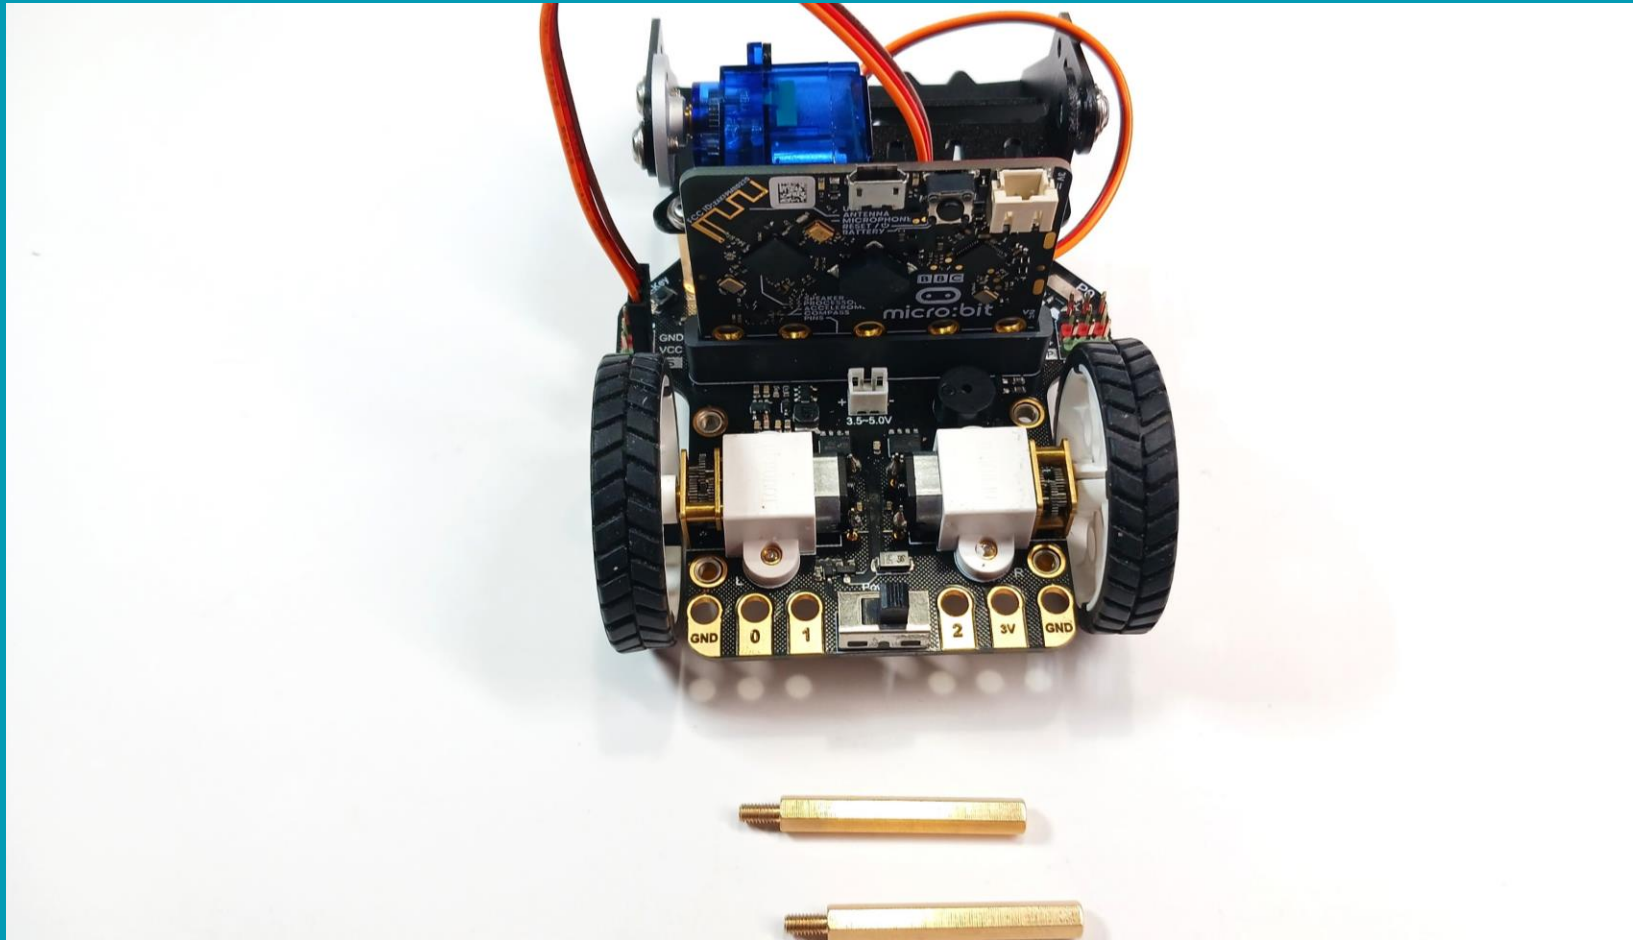

Οδηγός Συναρμολόγησης Maqueen Mechanic Pan Tilt Loader

micro:
Maqueen
Mechanic

www.grobotronics.com