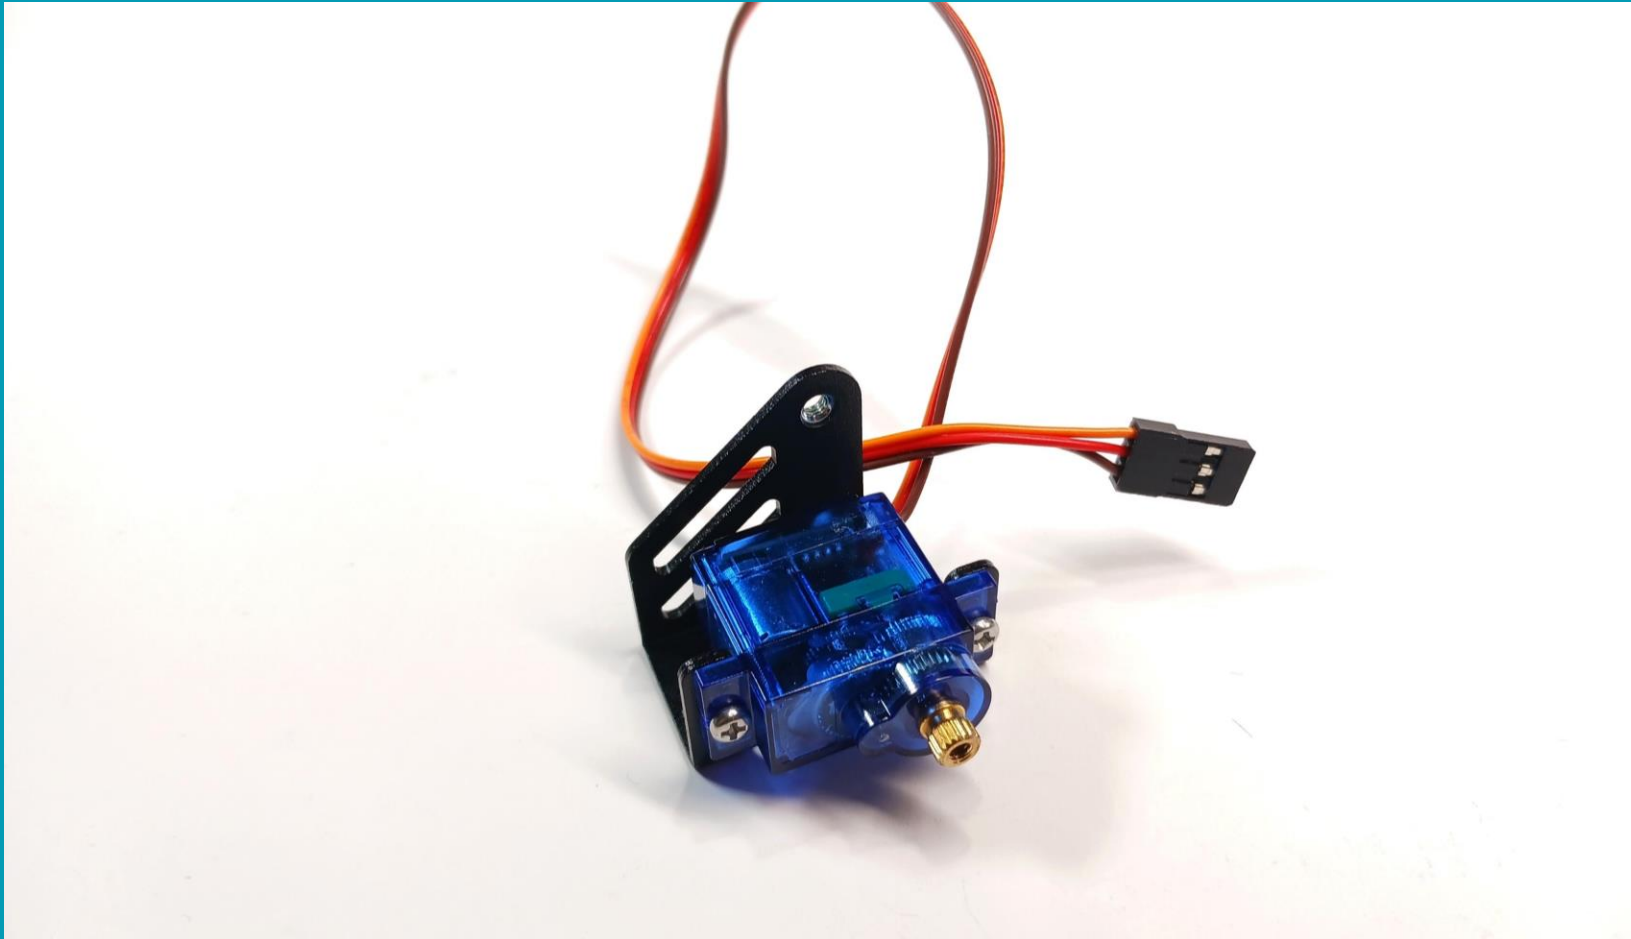

Οδηγός Συναρμολόγησης Maqueen Mechanic Pan Tilt Forklift

www.grobotronics.com

micro:
Maqueen
Mechanic