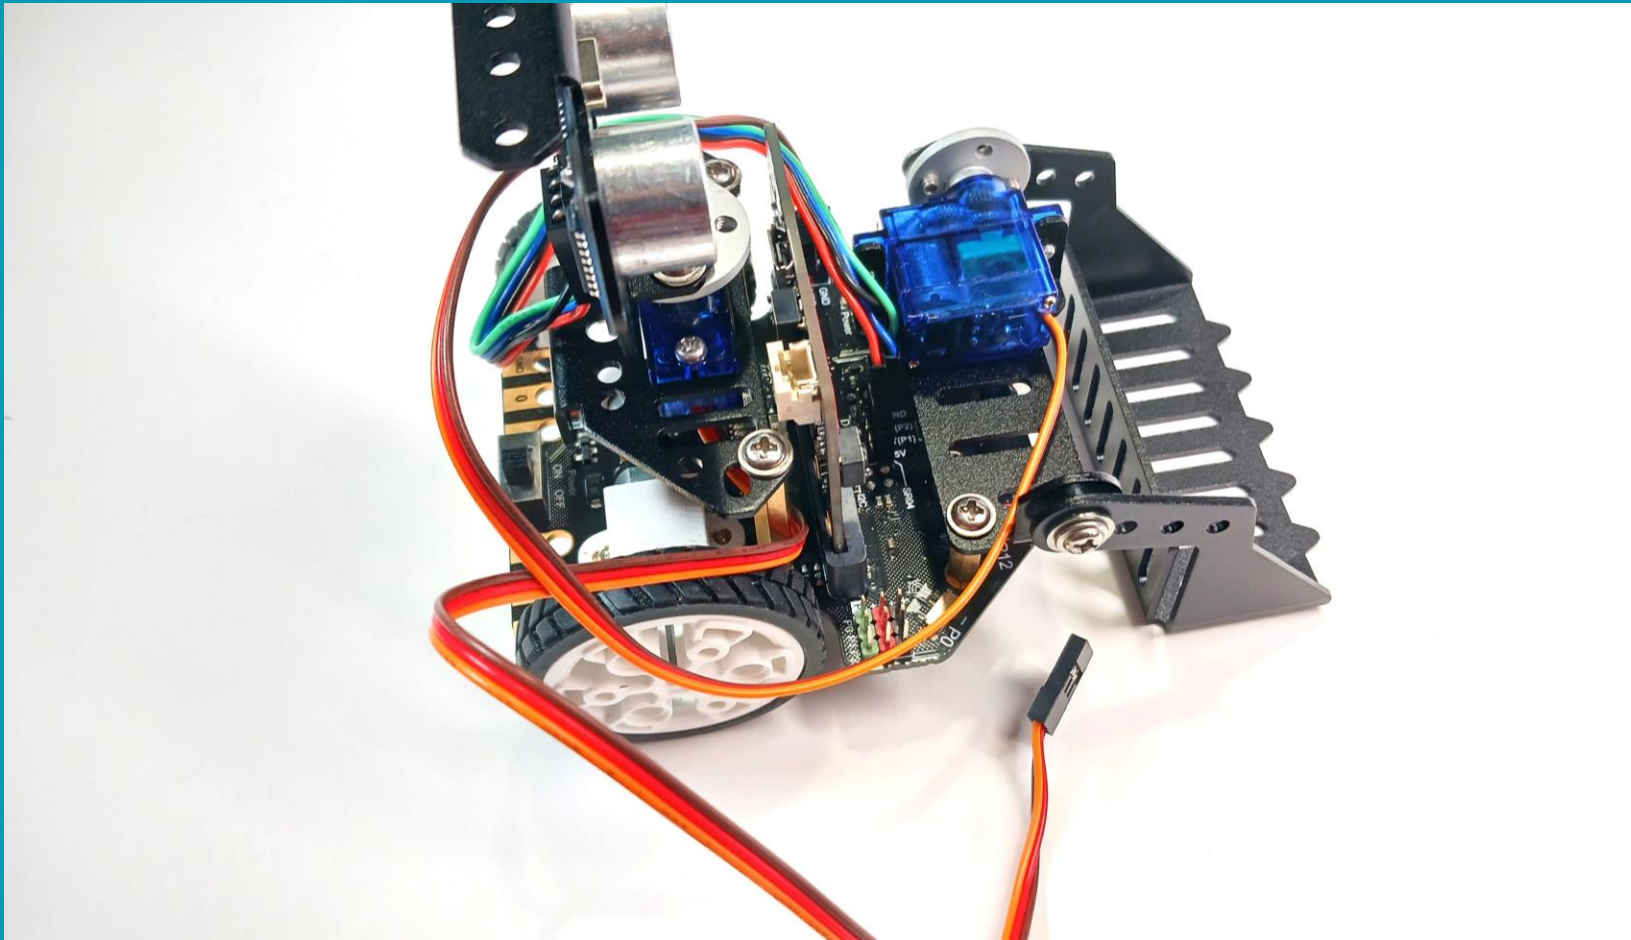

Οδηγός Συναρμολόγησης Maqueen Mechanic Pan Tilt Loader

www.grobotronics.com

micro:
Maqueen
Mechanic