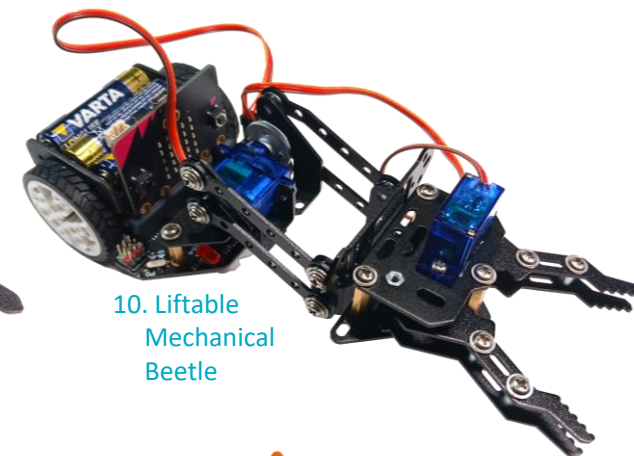

GROBOTRONICS

Οδηγός  
Συναρμολόγησης

micro:  
Maqueen  
Mechanic

[www.grobotronics.com](http://www.grobotronics.com)

Κάνε κλικ στο Mechanic που θες να φτιάξεις!

1. Loader

2. Bulldozer

3. Forklift

4. Mechanical Beetle

5. Pan-Tilt-Zoom Mechanical Beetle

7. Pan-Tilt-Zoom Loader

8. Loading Truck

9. Rotating Forklift

10. Lifiable Mechanical Beetle

6. Pan-Tilt-Zoom Forklift

[www.grobotronics.com](http://www.grobotronics.com)

micro:  
**Maqueen**  
Mechanic