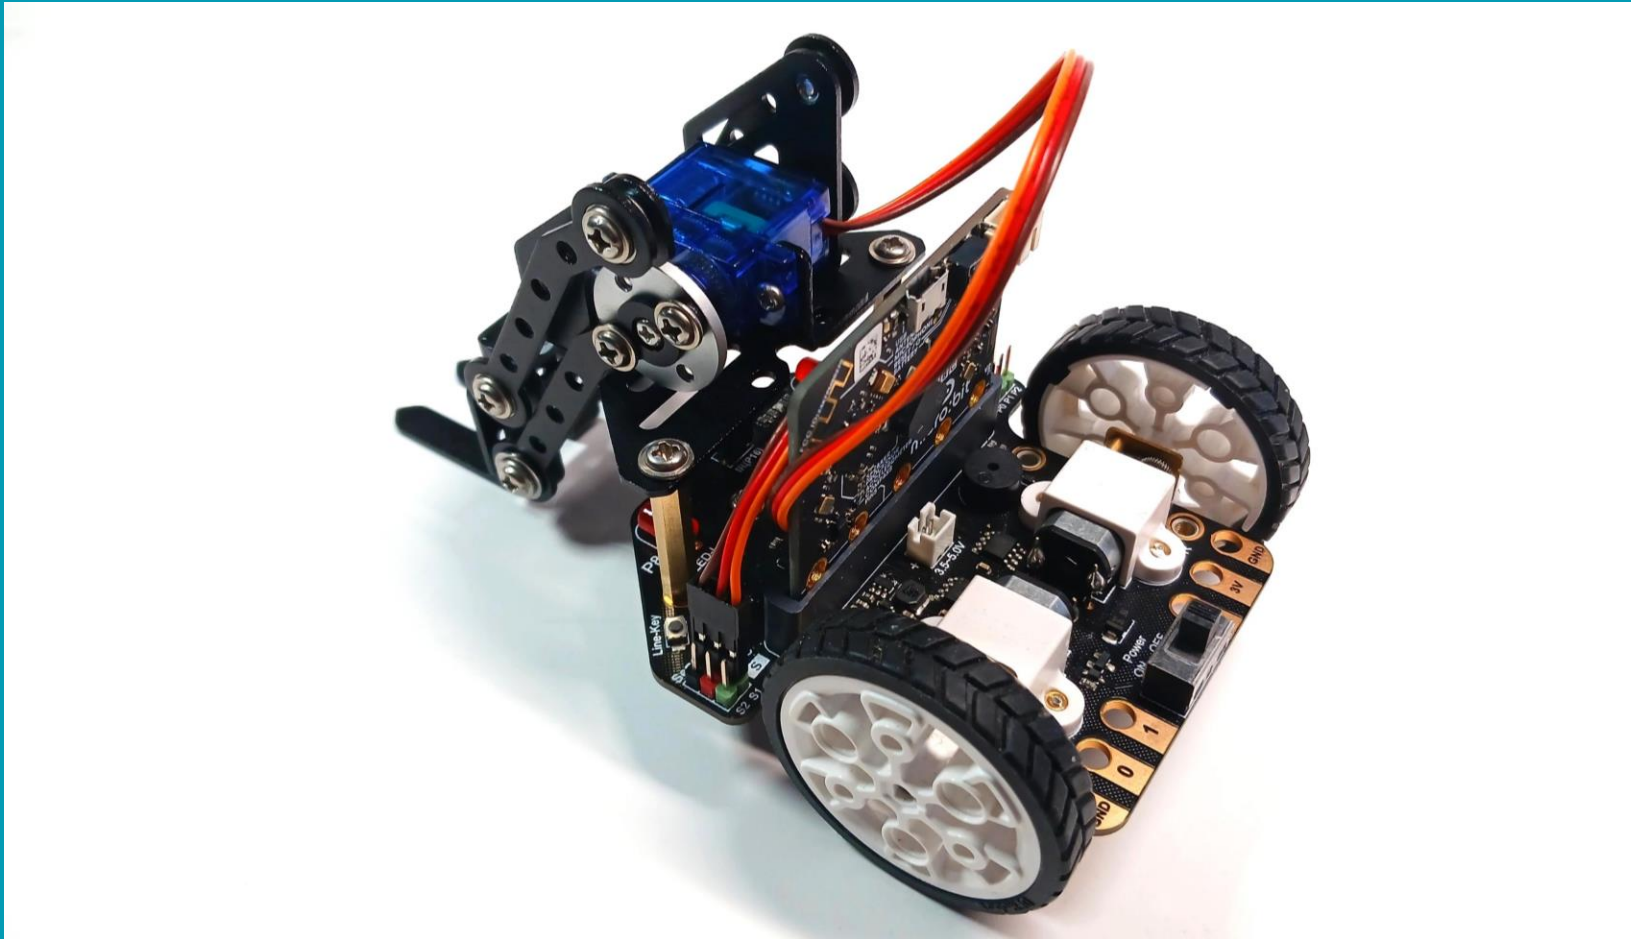

Οδηγός Συναρμολόγησης Maqueen Mechanic Pan Tilt Forklift

micro:
Maqueen
Mechanic

www.grobotronics.com