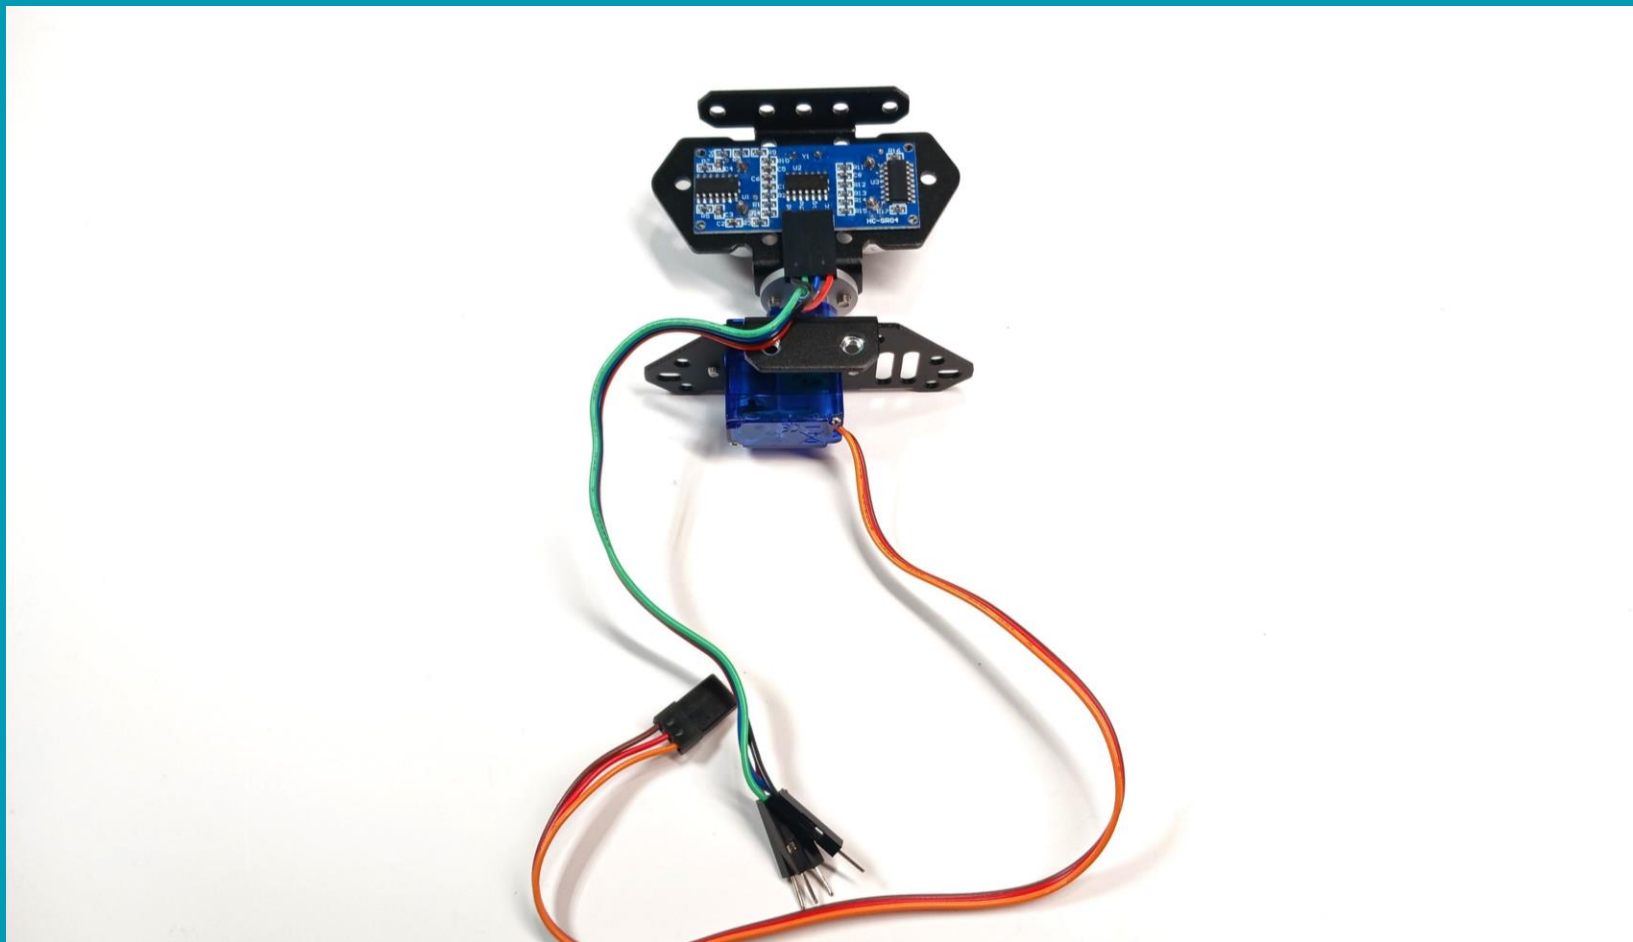

Οδηγός Συναρμολόγησης Maqueen Mechanic Pan Tilt Loader

www.grobotronics.com

micro:
Maqueen
Mechanic