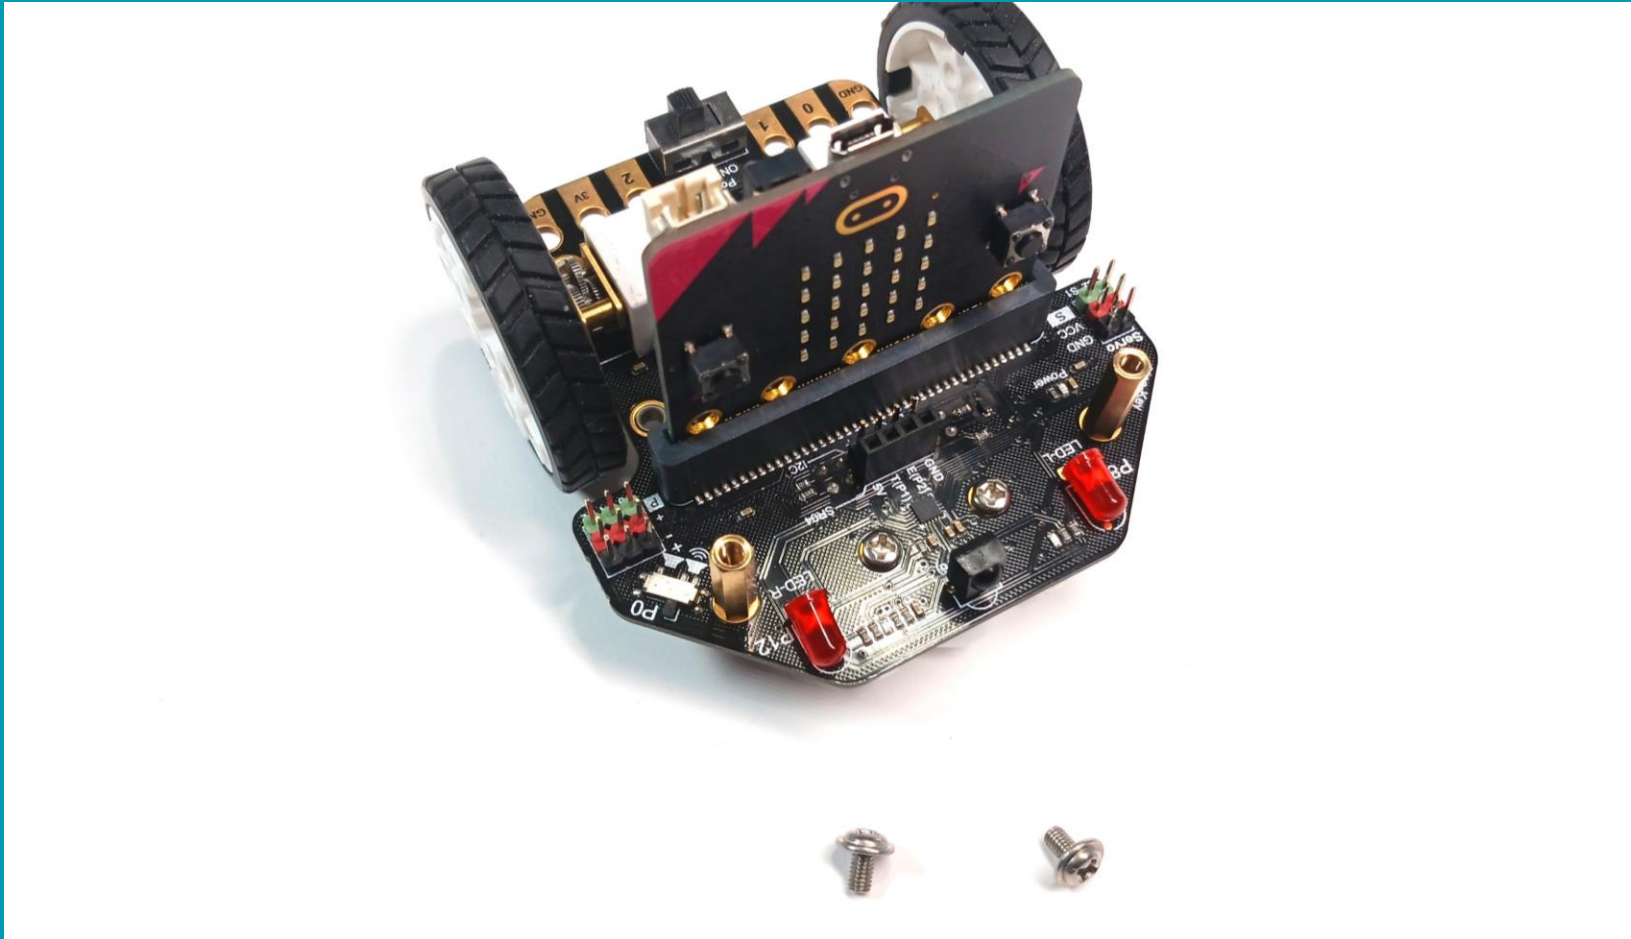

Οδηγός Συναρμολόγησης Maqueen Mechanic Pan Tilt Beetle

micro:
Maqueen
Mechanic

www.grobotronics.com