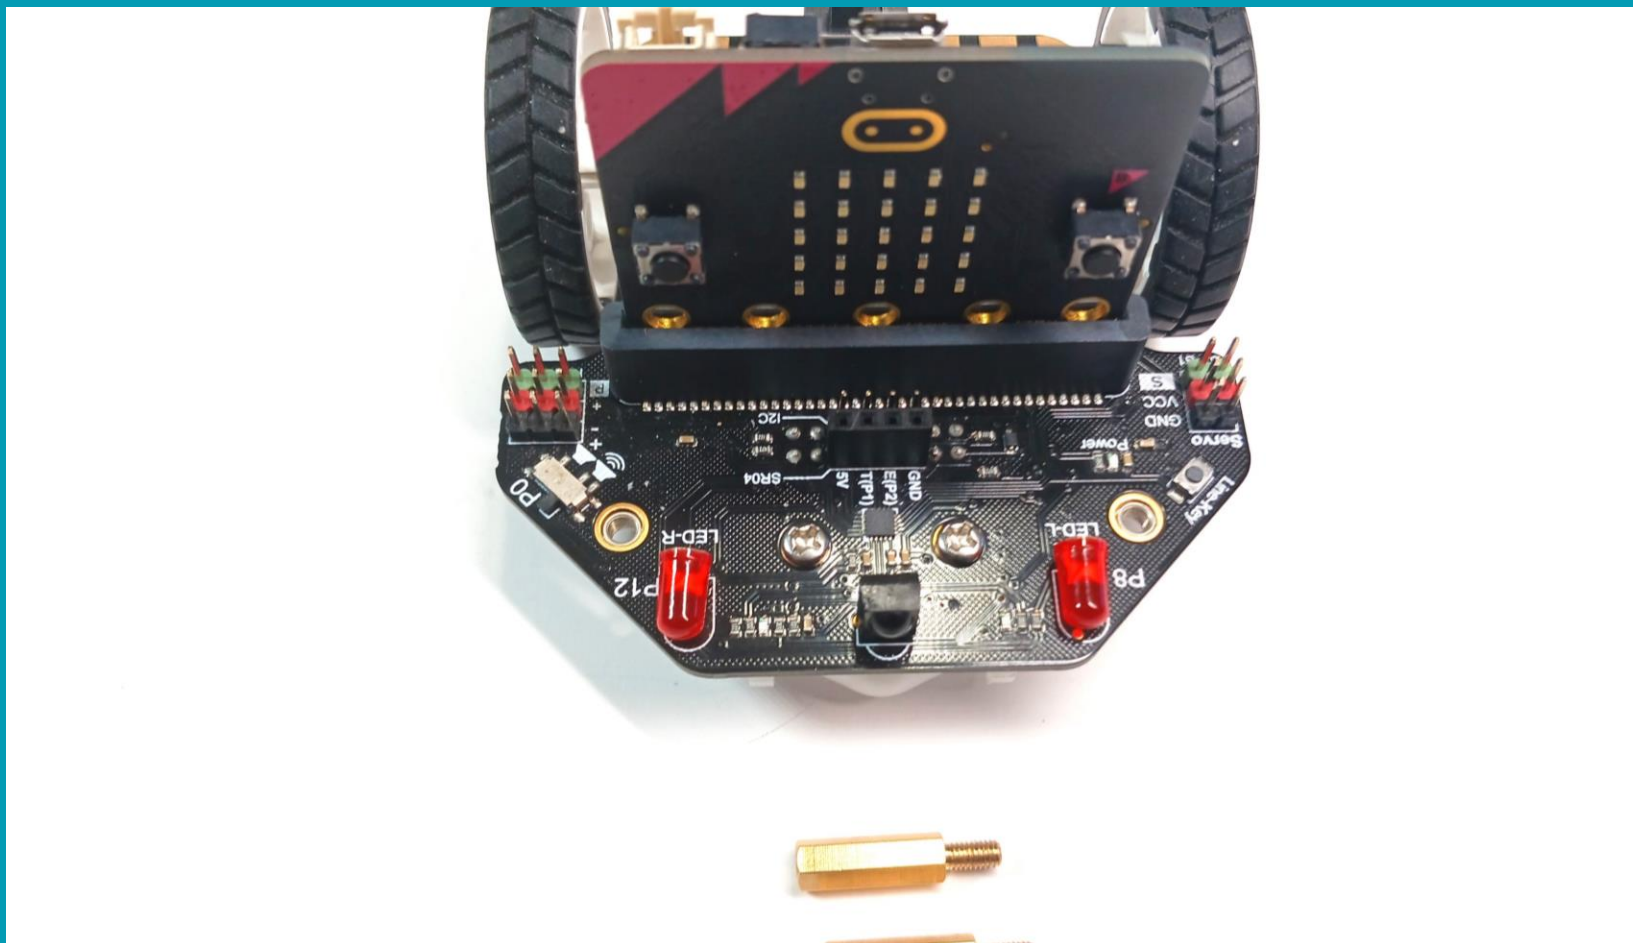

## Οδηγός Συναρμολόγησης Maqueen Mechanic Beetle

[www.grobotronics.com](http://www.grobotronics.com)

micro:  
**Maqueen**  
**Mechanic**

## Οδηγός Συναρμολόγησης Maqueen Mechanic Beetle

micro:  
**Maqueen**  
**Mechanic**

[www.grobotronics.com](http://www.grobotronics.com)

## Οδηγός Συναρμολόγησης Maqueen Mechanic Beetle

micro:  
**Maqueen**  
**Mechanic**