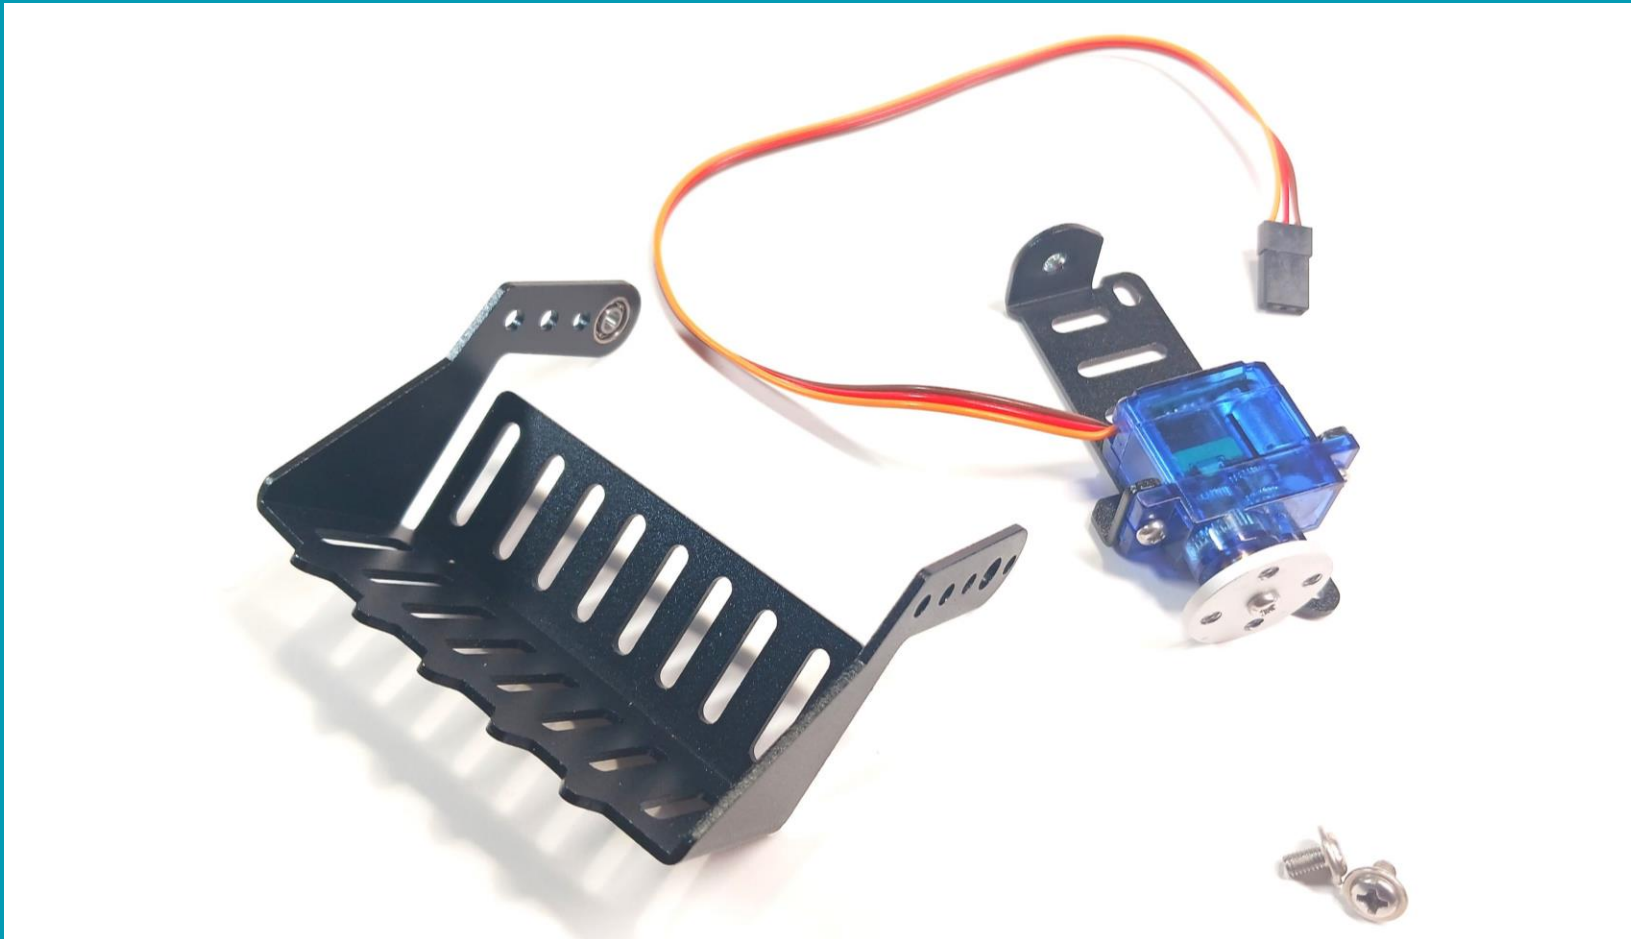

Οδηγός Συναρμολόγησης Maqueen Mechanic Pan Tilt Loader

micro:
Maqueen
Mechanic

www.grobotronics.com