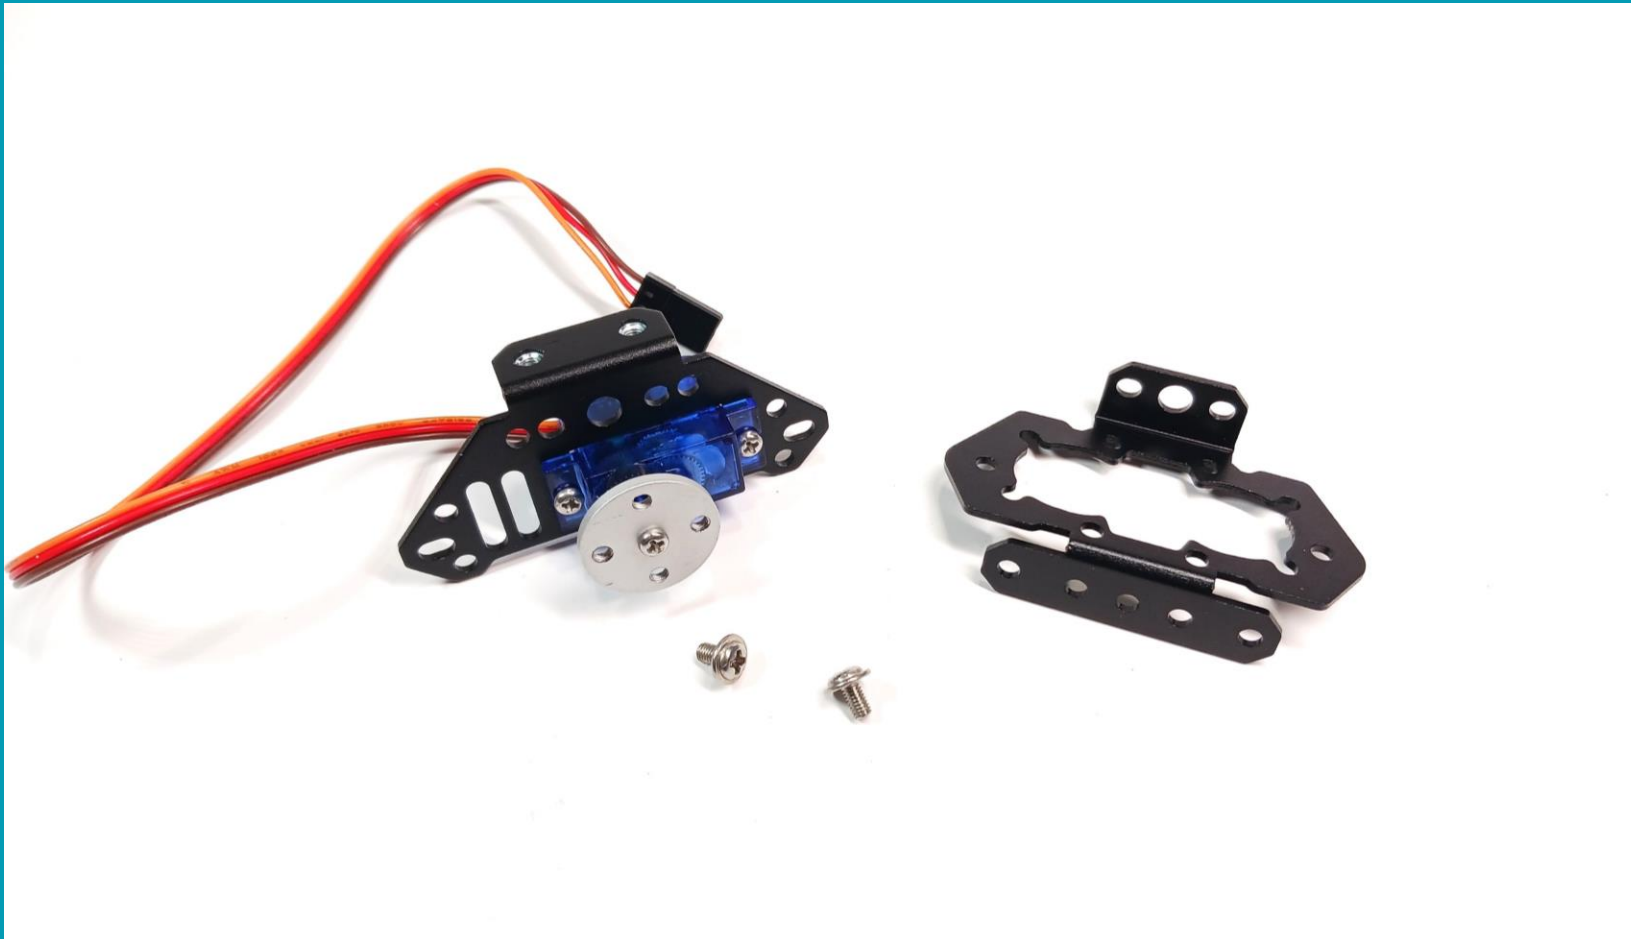

Οδηγός Συναρμολόγησης Maqueen Mechanic Pan Tilt Loader

www.grobotronics.com

micro:
Maqueen
Mechanic