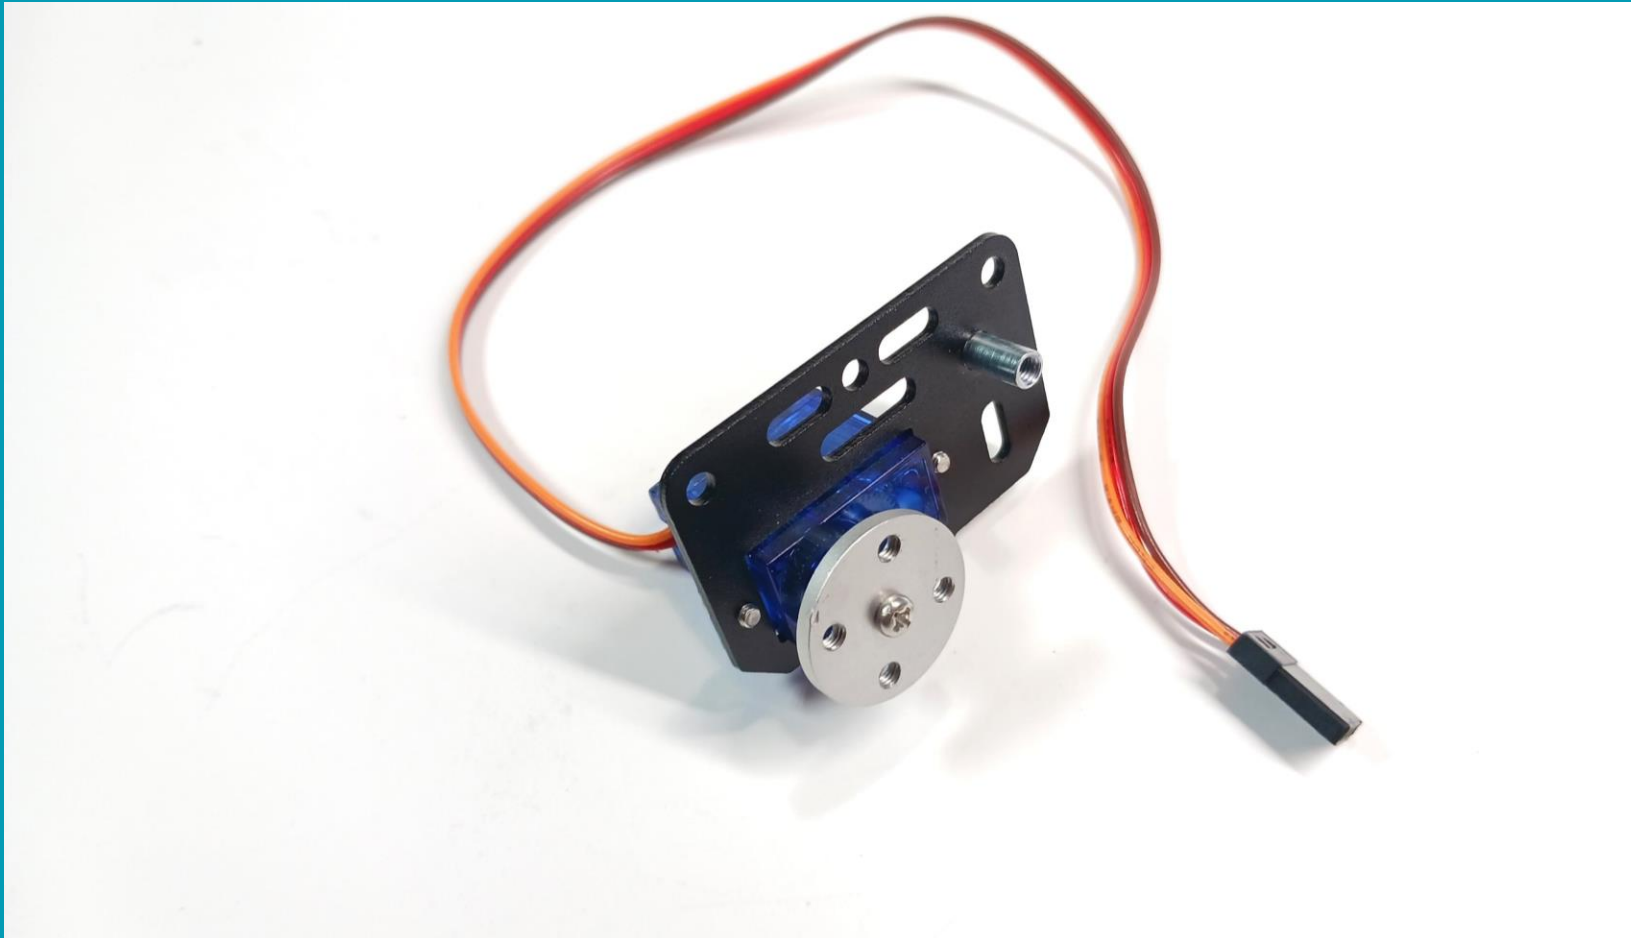

## Οδηγός Συναρμολόγησης Maqueen Mechanic Pan Tilt Beetle

[www.grobotronics.com](http://www.grobotronics.com)

micro:  
**Maqueen**  
**Mechanic**