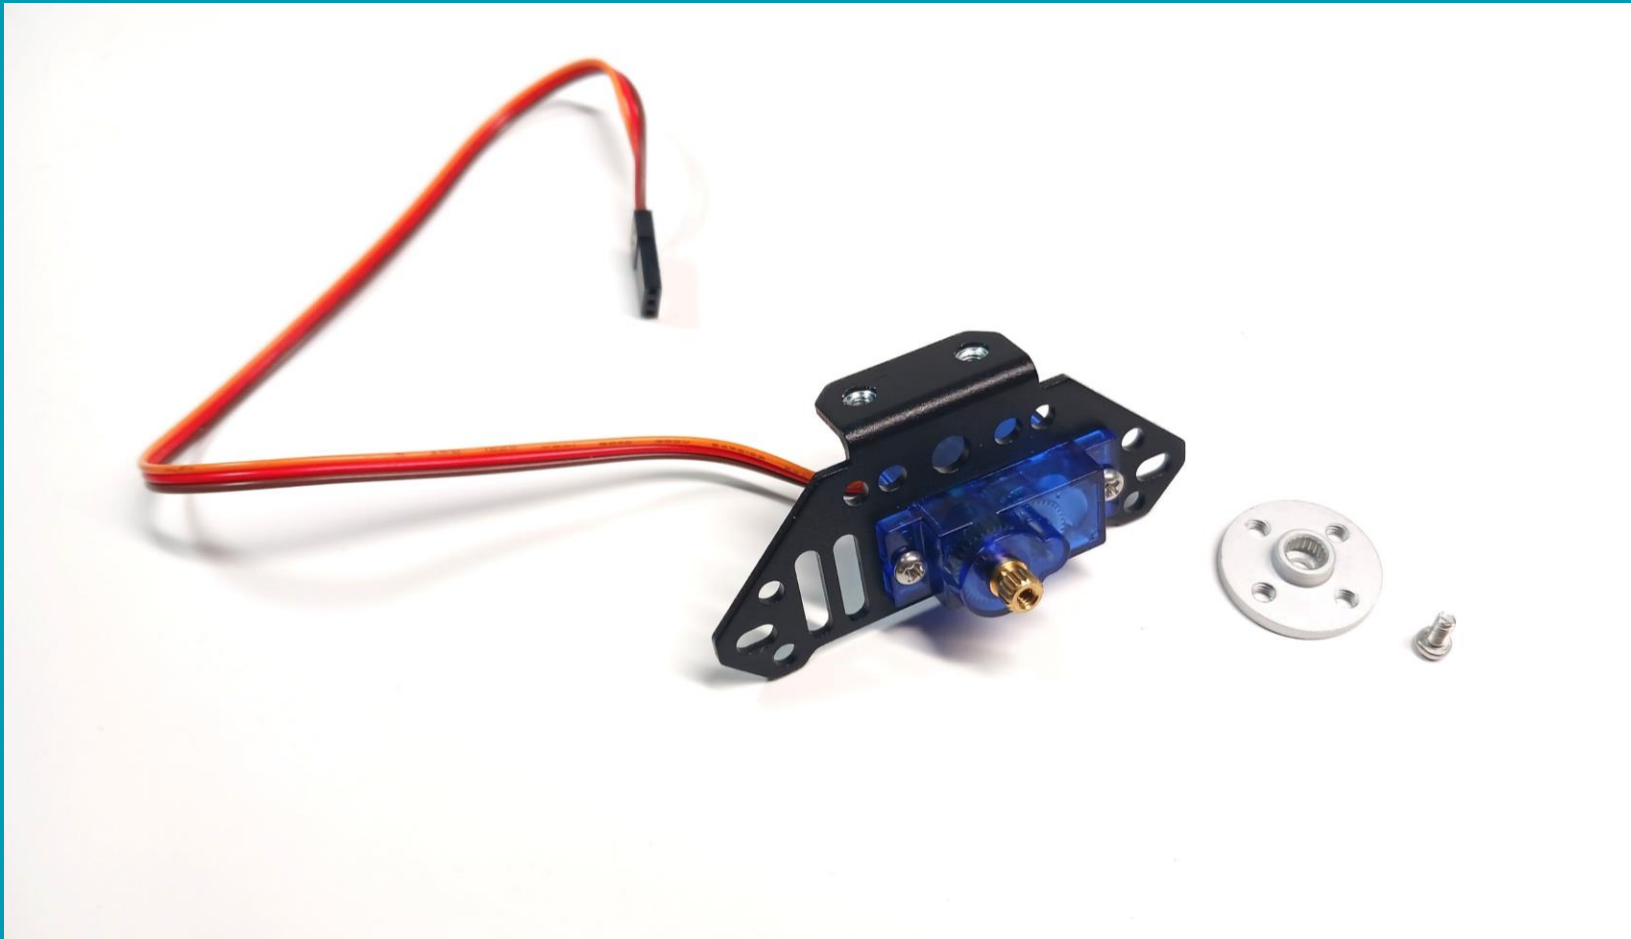

Οδηγός Συναρμολόγησης Maqueen Mechanic Pan Tilt Loader

www.grobotronics.com

micro:
Maqueen
Mechanic