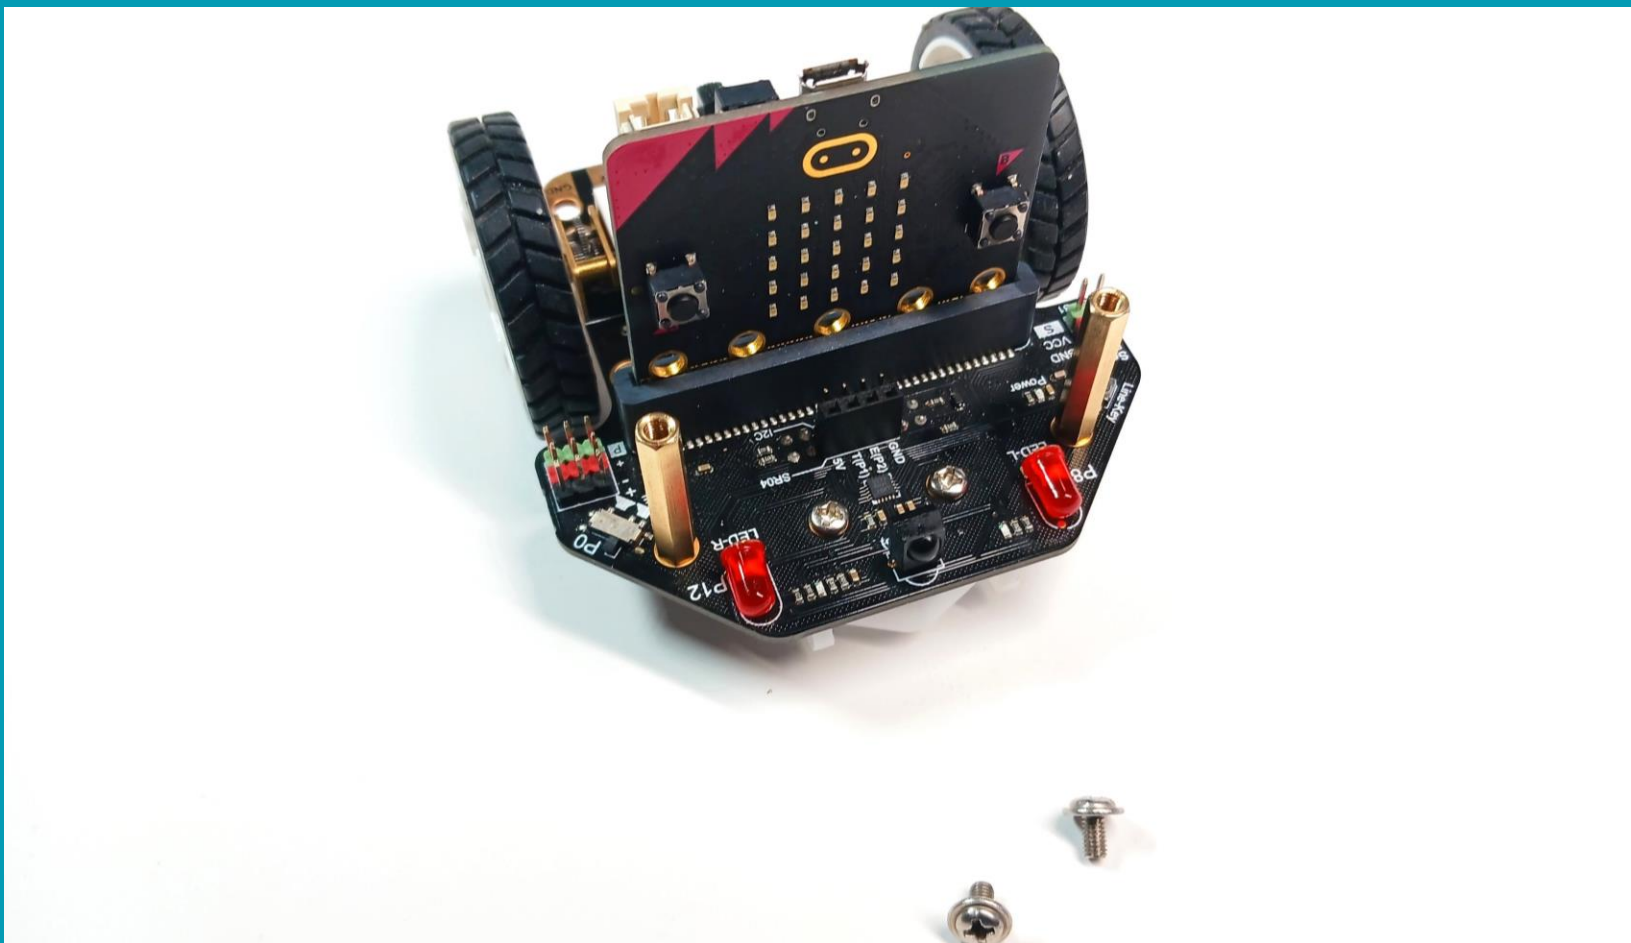

Οδηγός Συναρμολόγησης Maqueen Mechanic Pan Tilt Forklift

micro:
Maqueen
Mechanic

www.grobotronics.com