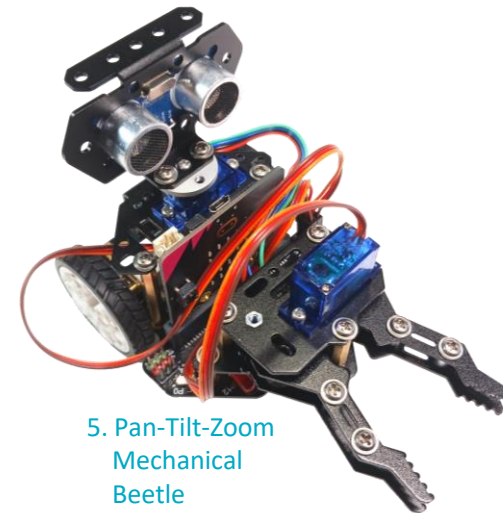

GROBOTRONICS

Οδηγός  
Συναρμολόγησης

micro:  
Maqueen  
Mechanic

[www.grobotronics.com](http://www.grobotronics.com)

Κάνε κλικ στο Mechanic που θες να φτιάξεις!

1. Loader

2. Bulldozer

3. Forklift

4. Mechanical Beetle

5. Pan-Tilt-Zoom Mechanical Beetle

7. Pan-Tilt-Zoom Loader

8. Loading Truck

9. Rotating Forklift

10. Lifiable Mechanical Beetle

6. Pan-Tilt-Zoom Forklift

[www.grobotronics.com](http://www.grobotronics.com)