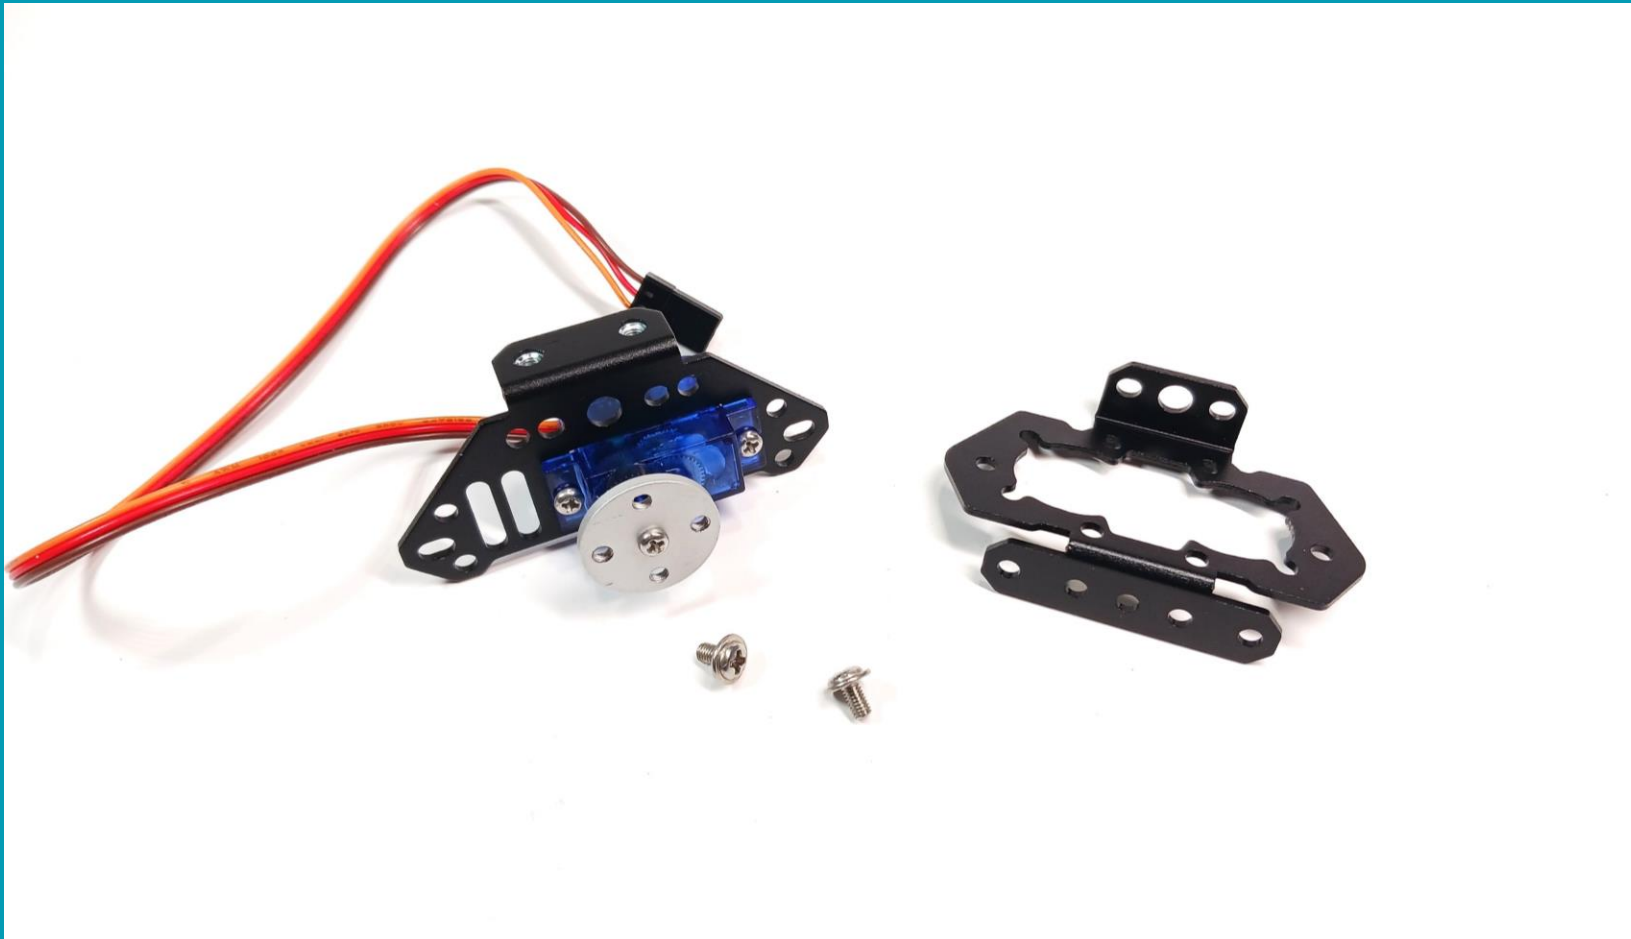

Οδηγός Συναρμολόγησης Maqueen Mechanic Pan Tilt Forklift

www.grobotronics.com

micro:
Maqueen
Mechanic