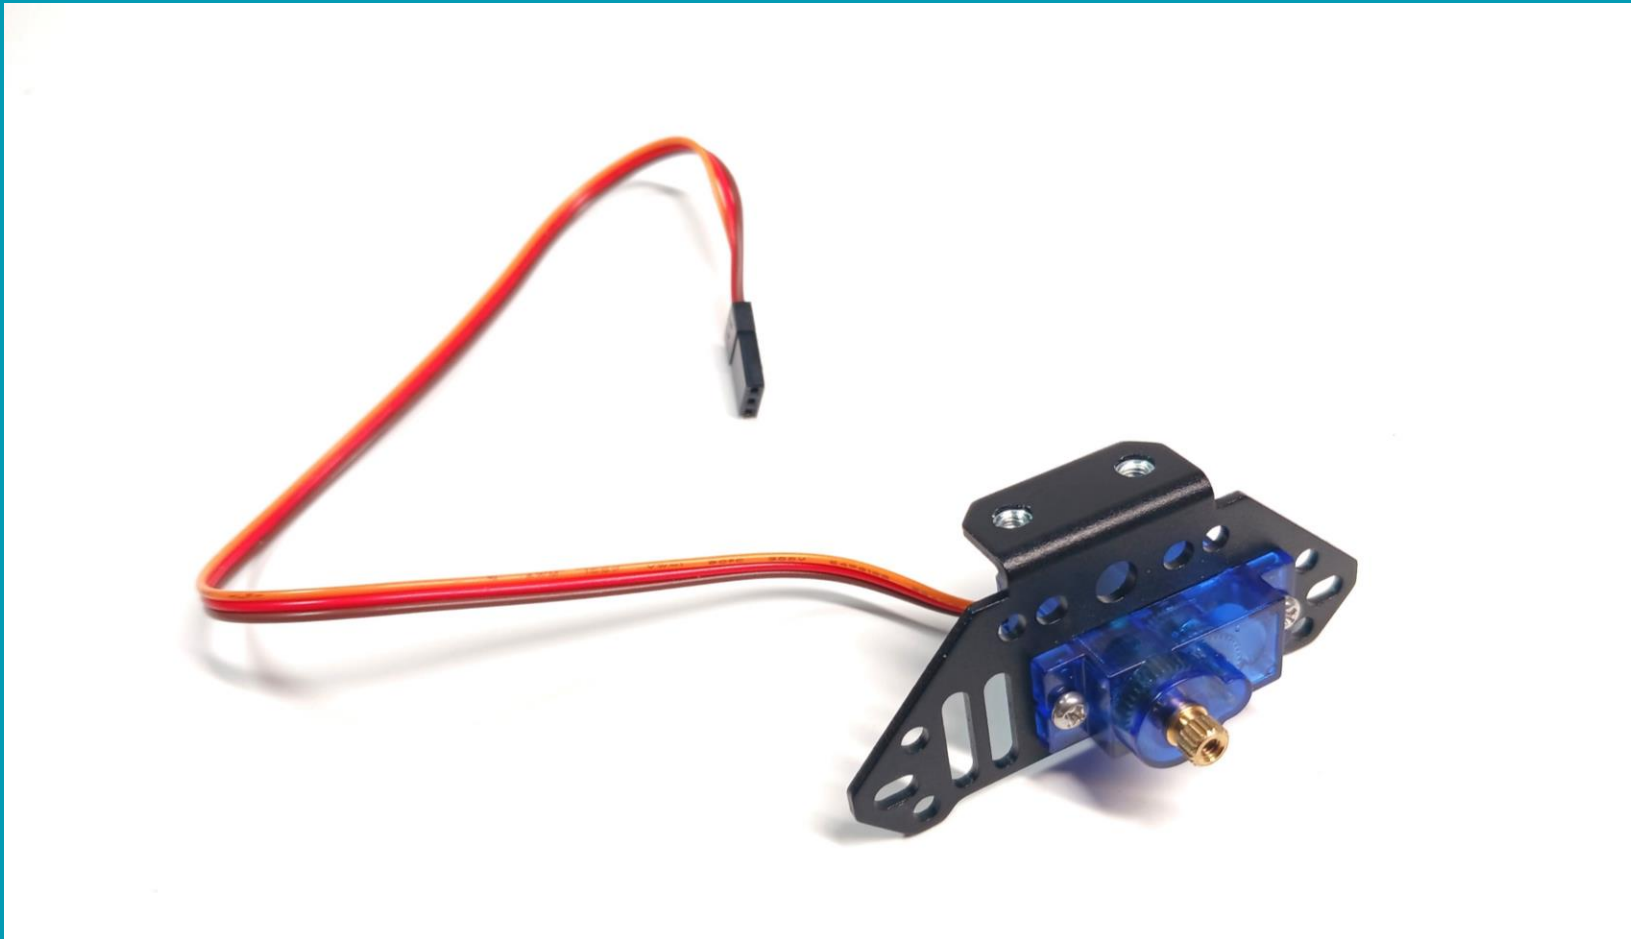

Οδηγός Συναρμολόγησης Maqueen Mechanic Pan Tilt Forklift

www.grobotronics.com

micro:
Maqueen
Mechanic