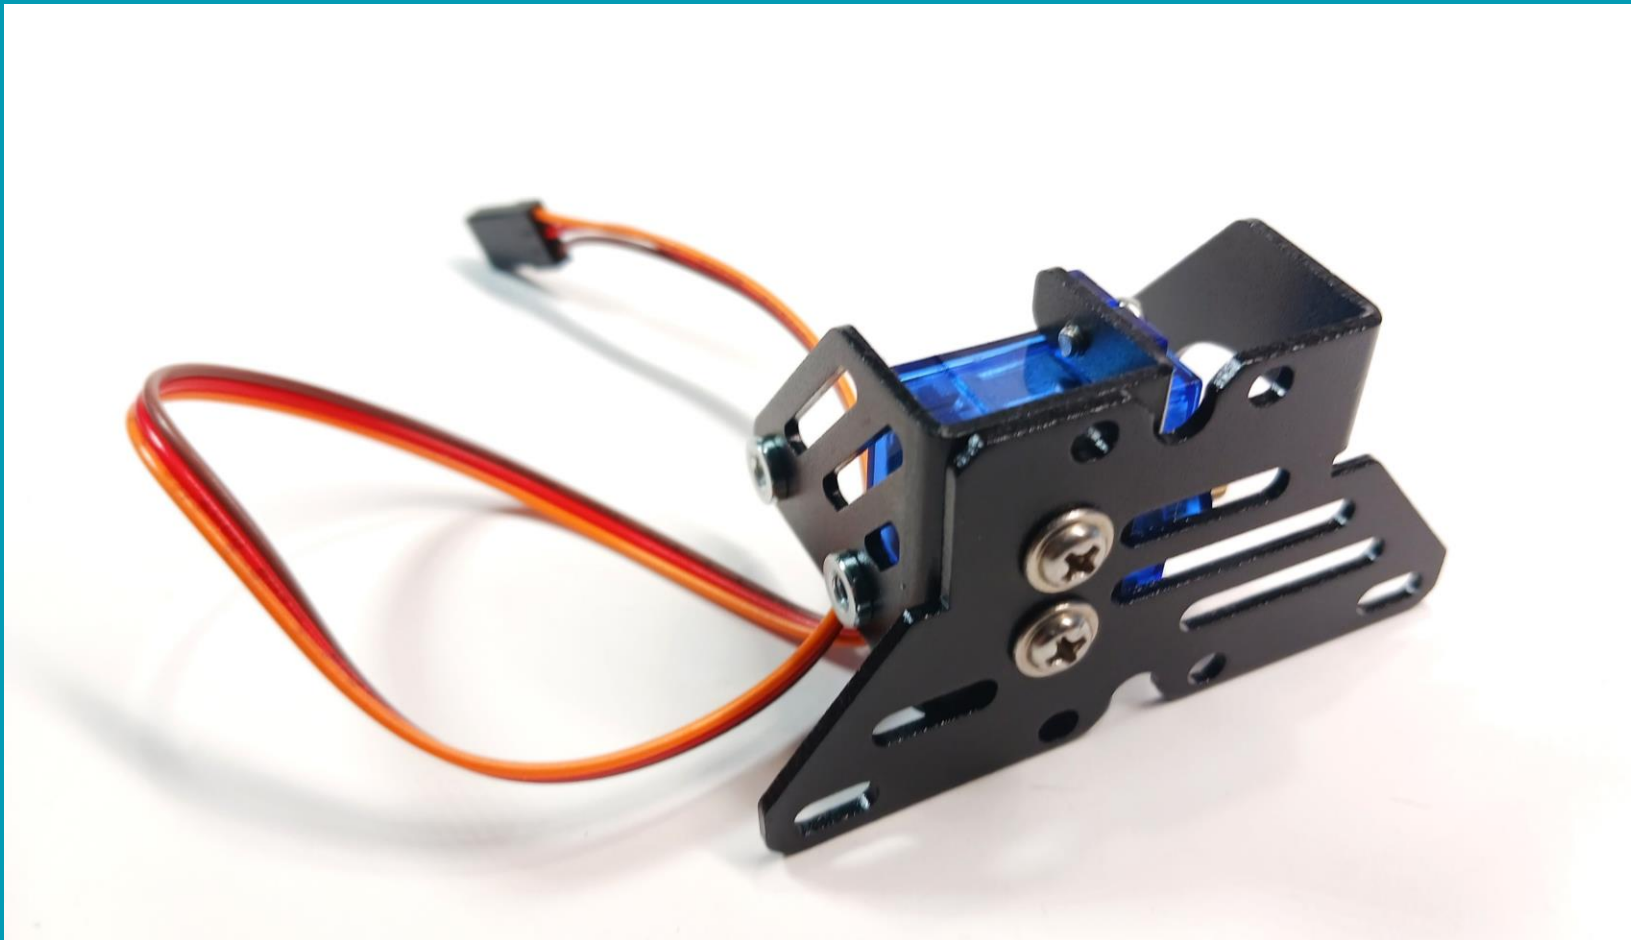

Οδηγός Συναρμολόγησης Maqueen Mechanic Pan Tilt Forklift

micro:
Maqueen
Mechanic

www.grobotronics.com