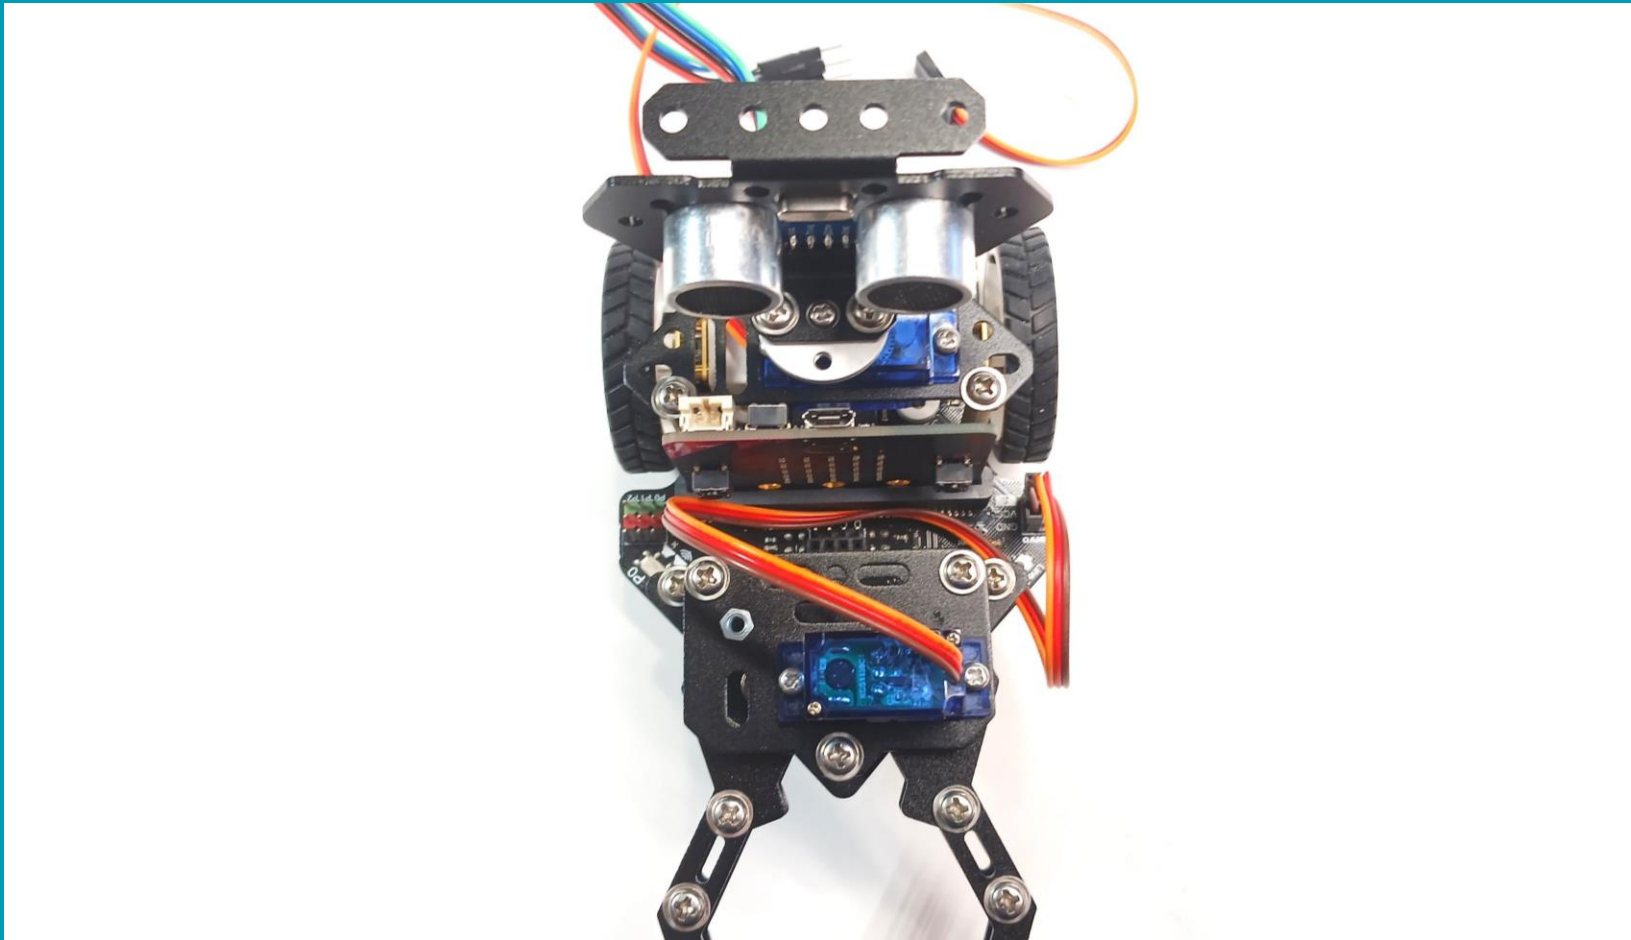

Οδηγός Συναρμολόγησης Maqueen Mechanic Pan Tilt Beetle

micro:
Maqueen
Mechanic

www.grobotronics.com