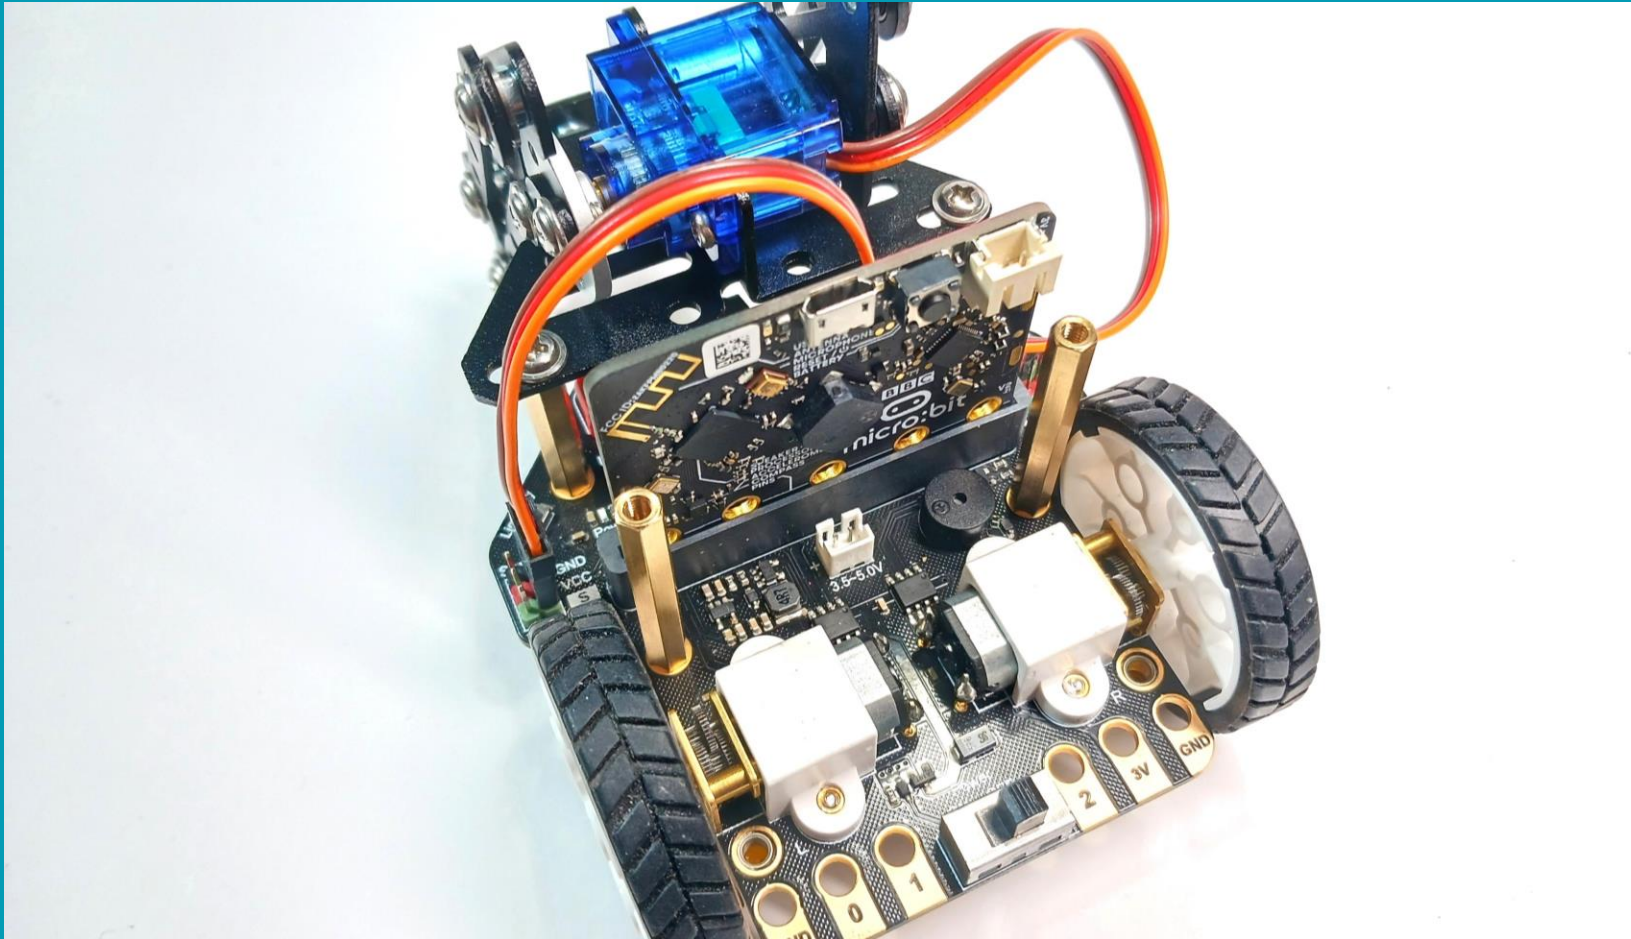

Οδηγός Συναρμολόγησης Maqueen Mechanic Pan Tilt Forklift

micro:
Maqueen
Mechanic

www.grobotronics.com