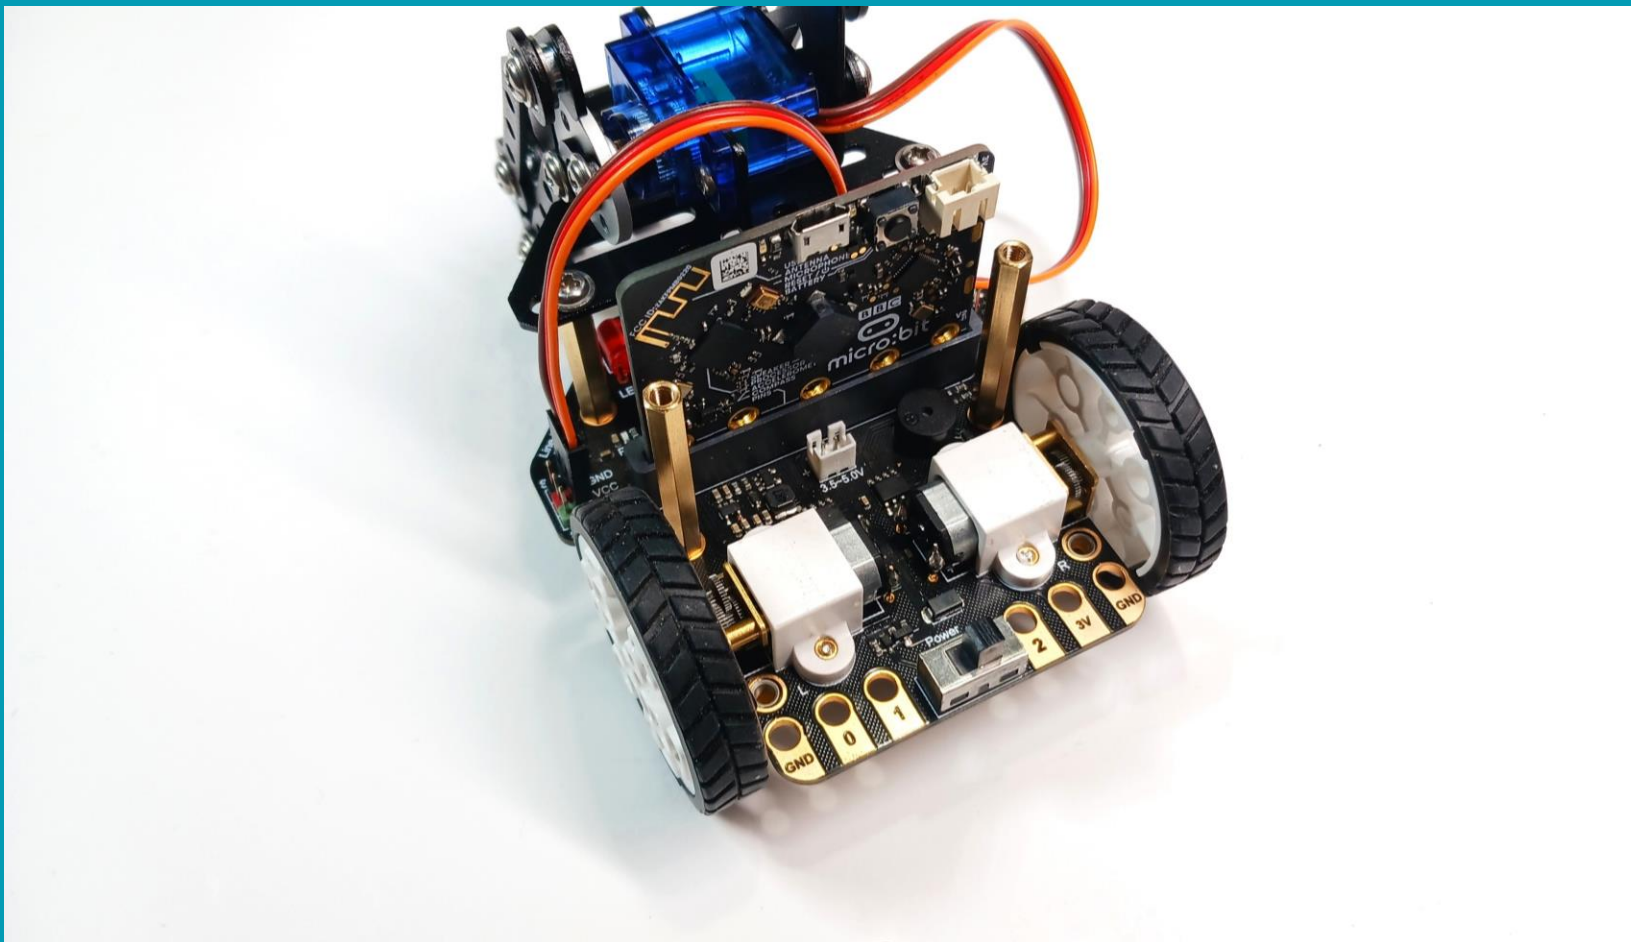

Οδηγός Συναρμολόγησης Maqueen Mechanic Pan Tilt Forklift

micro:
Maqueen
Mechanic

www.grobotronics.com