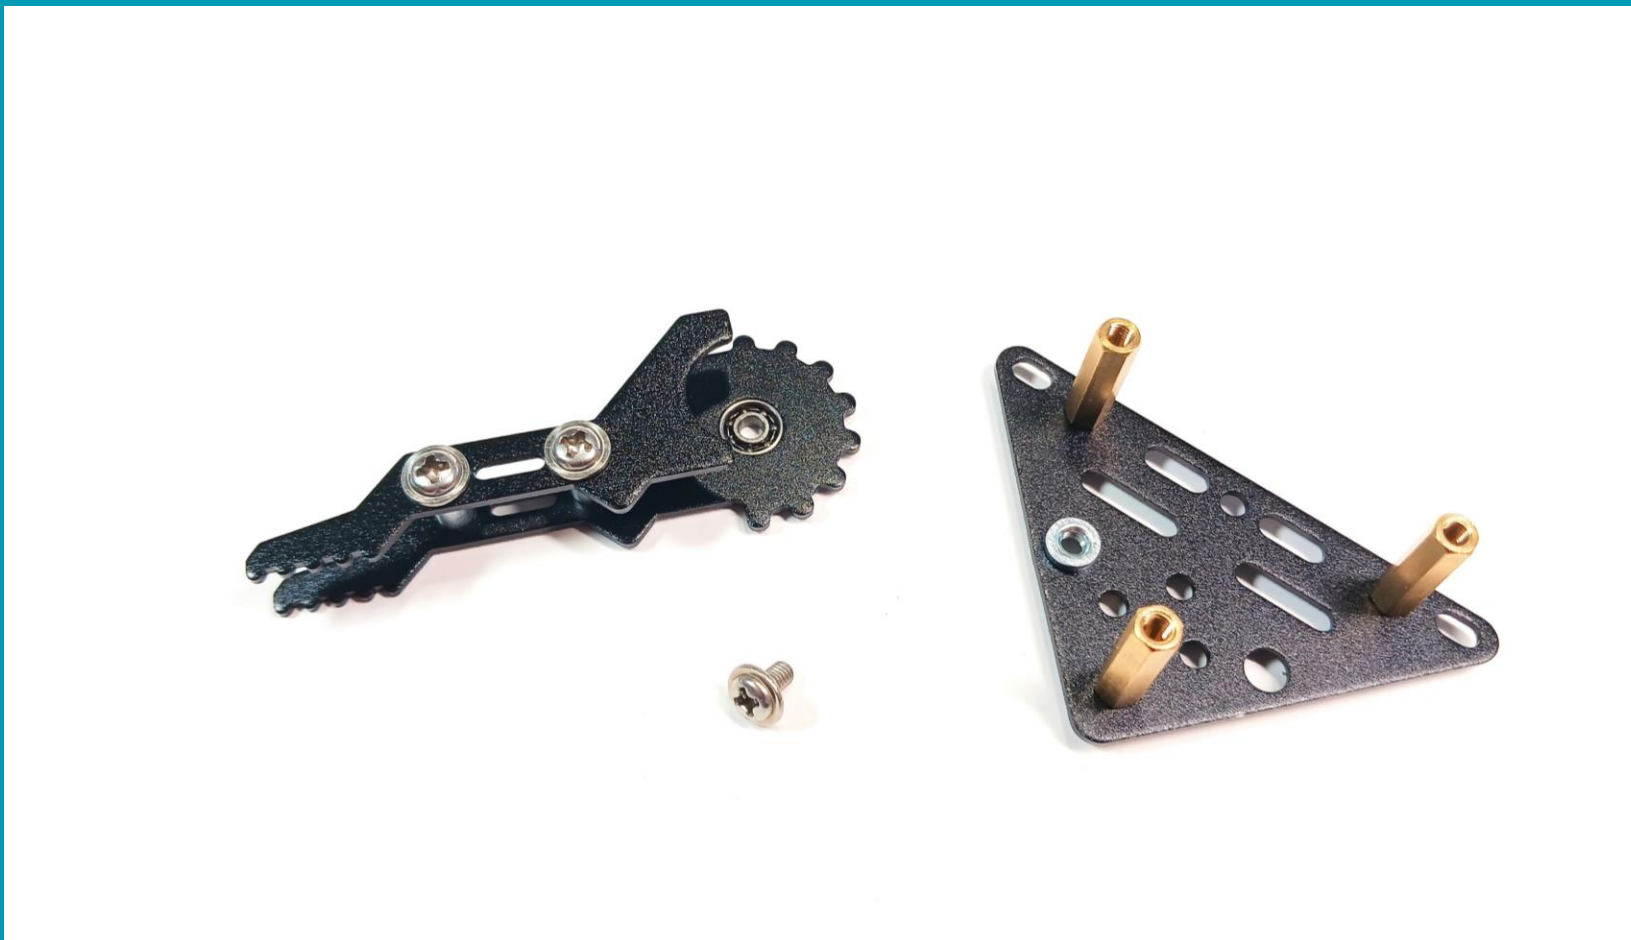

Οδηγός Συναρμολόγησης Maqueen Mechanic Pan Tilt Beetle