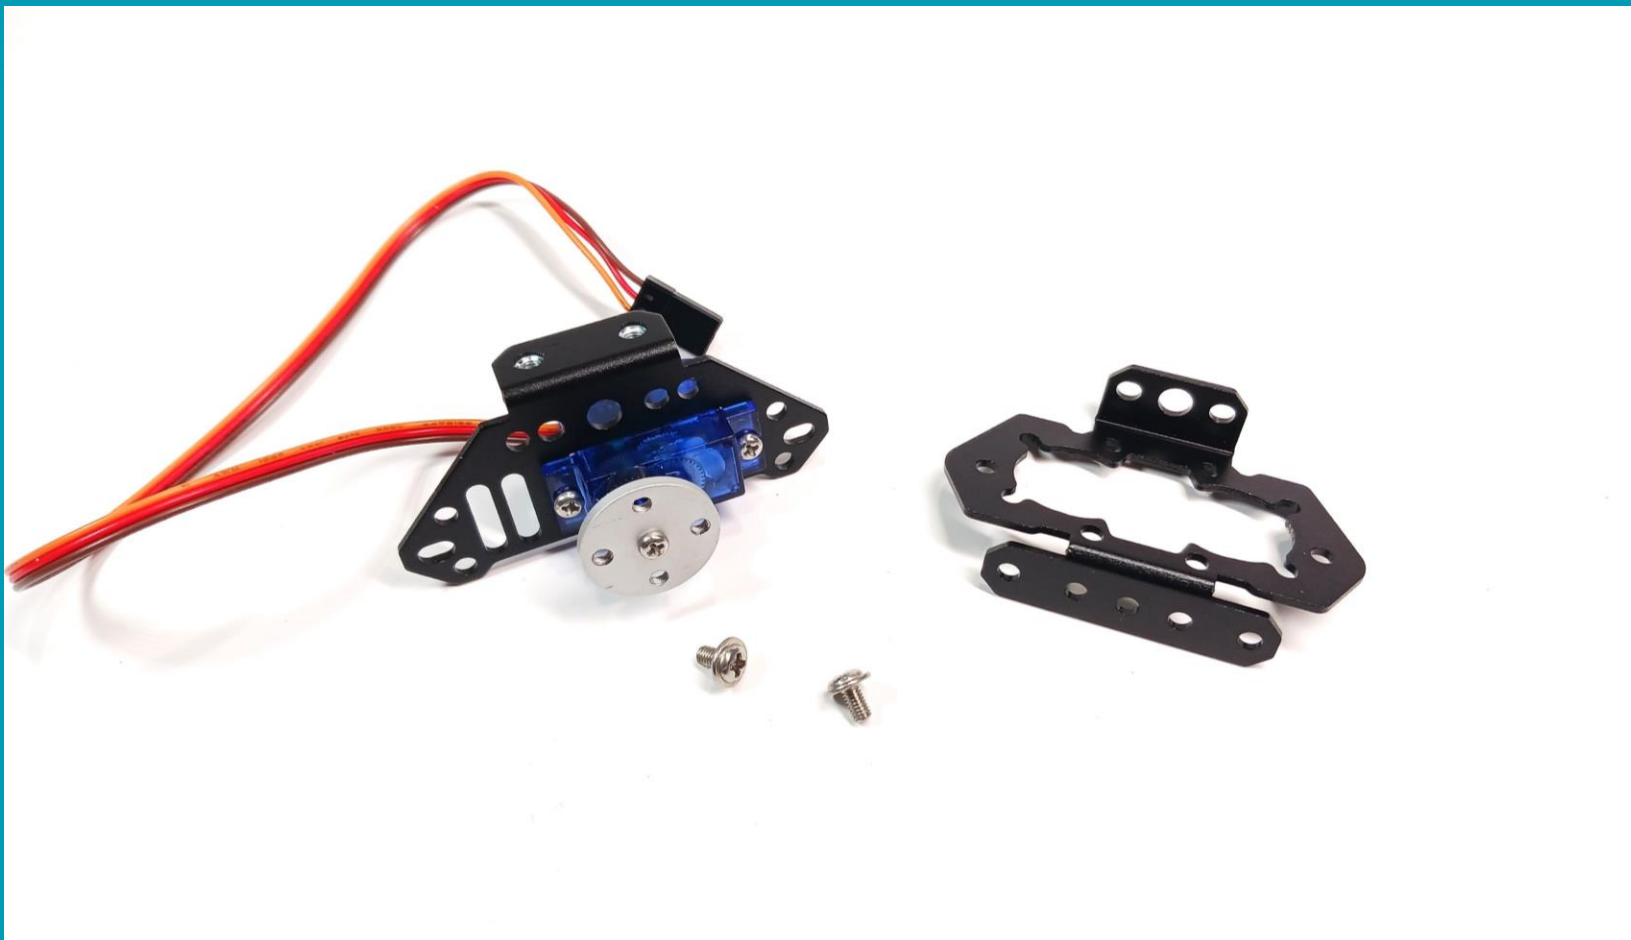

## Οδηγός Συναρμολόγησης Maqueen Mechanic Pan Tilt Beetle

[www.grobotronics.com](http://www.grobotronics.com)

micro:  
**Maqueen**  
**Mechanic**