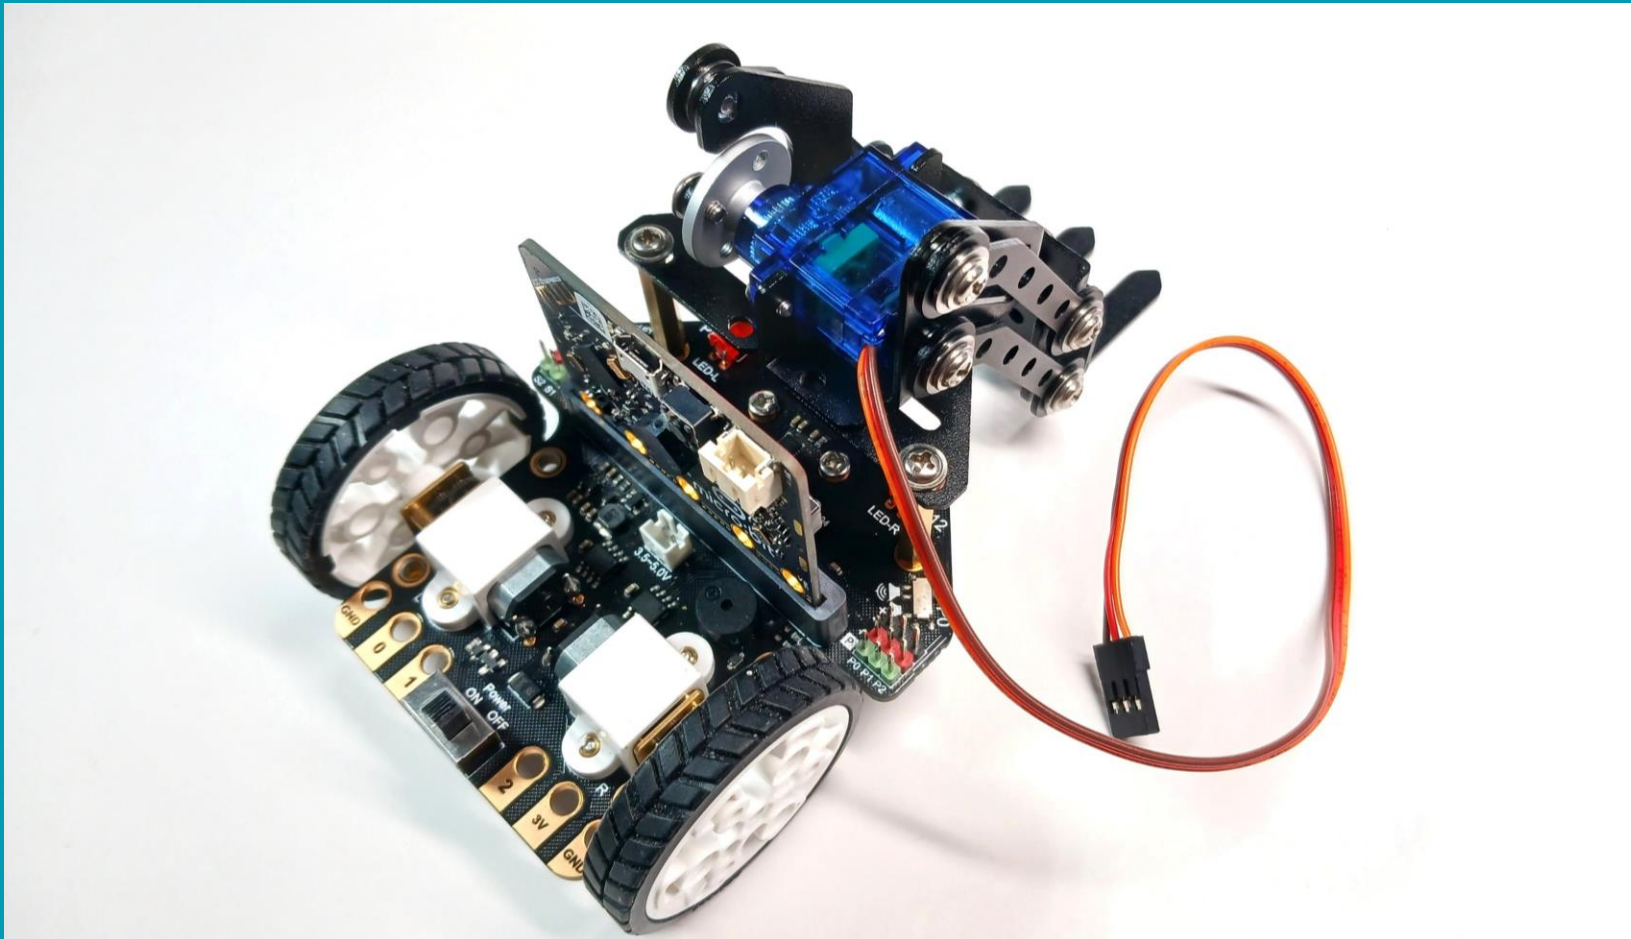

Οδηγός Συναρμολόγησης Maqueen Mechanic Pan Tilt Forklift

micro:
Maqueen
Mechanic

www.grobotronics.com