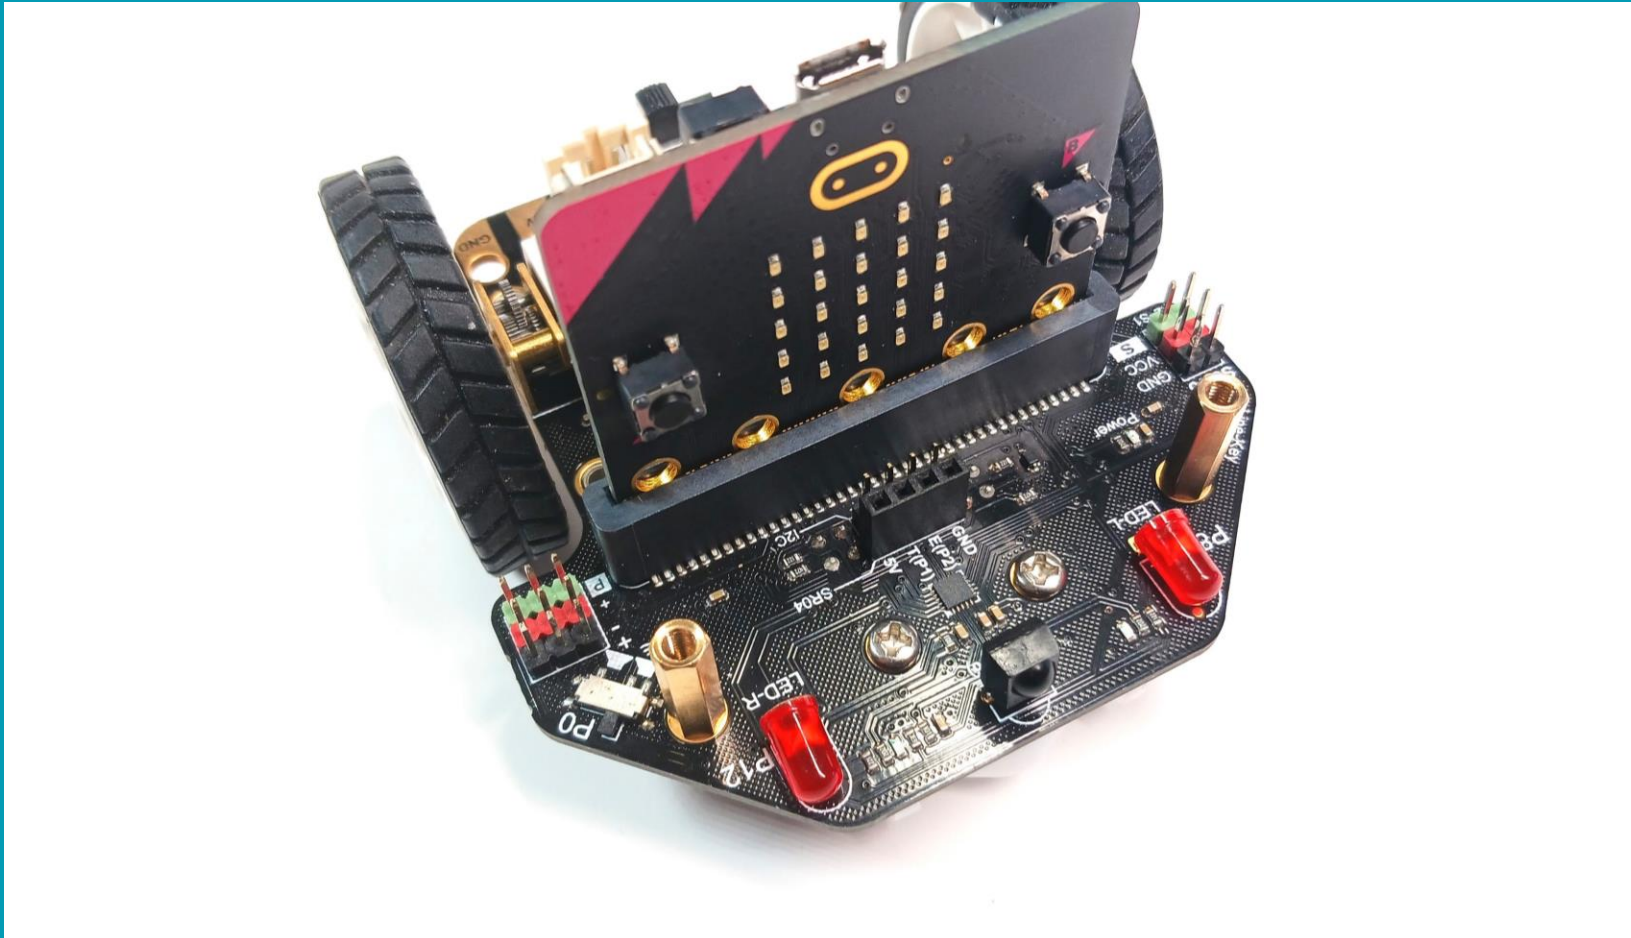

## Οδηγός Συναρμολόγησης Maqueen Mechanic Pan Tilt Beetle

[www.grobotronics.com](http://www.grobotronics.com)

micro:  
**Maqueen**  
**Mechanic**

## Οδηγός Συναρμολόγησης Maqueen Mechanic Pan Tilt Beetle

micro:  
**Maqueen**  
**Mechanic**

[www.grobotronics.com](http://www.grobotronics.com)

## Οδηγός Συναρμολόγησης Maqueen Mechanic Pan Tilt Beetle

micro:  
**Maqueen  
Mechanic**