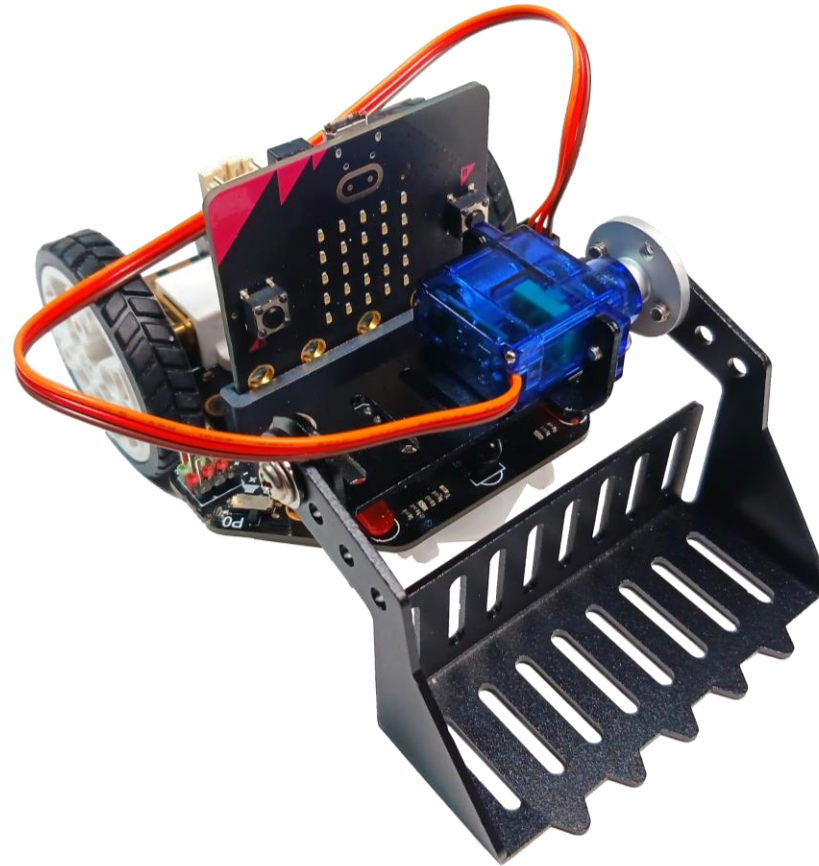

GROBOTRONICS

Οδηγός  
Συναρμολόγησης

micro:  
Maqueen  
Mechanic

[www.grobotronics.com](http://www.grobotronics.com)

Κάνε κλικ στο Mechanic που θες να φτιάξεις!

1. Loader

2. Bulldozer

3. Forklift

4. Mechanical Beetle

5. Pan-Tilt-Zoom Mechanical Beetle

7. Pan-Tilt-Zoom Loader

8. Loading Truck

9. Rotating Forklift

10. Lifiable Mechanical Beetle

6. Pan-Tilt-Zoom Forklift

[www.grobotronics.com](http://www.grobotronics.com)

micro:  
**Maqueen**  
Mechanic

## Οδηγός Συναρμολόγησης Maqueen Mechanic Loader

[www.grobotronics.com](http://www.grobotronics.com)

micro:  
**Maqueen**  
**Mechanic**