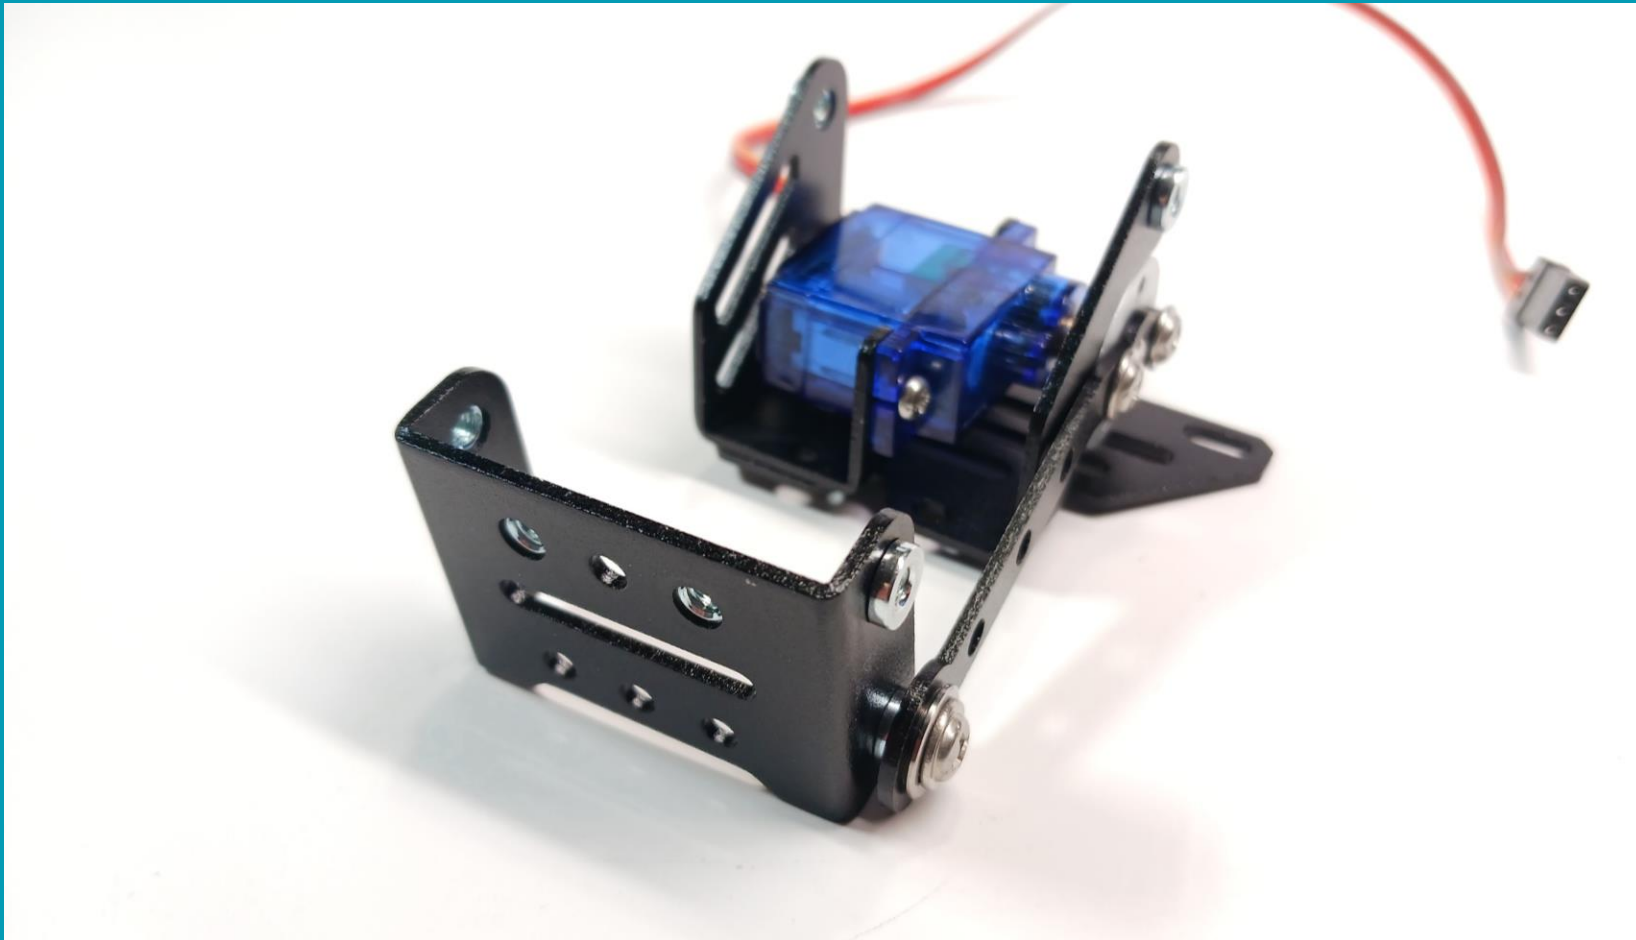

Οδηγός Συναρμολόγησης Maqueen Mechanic Pan Tilt Forklift

micro:
Maqueen
Mechanic

www.grobotronics.com