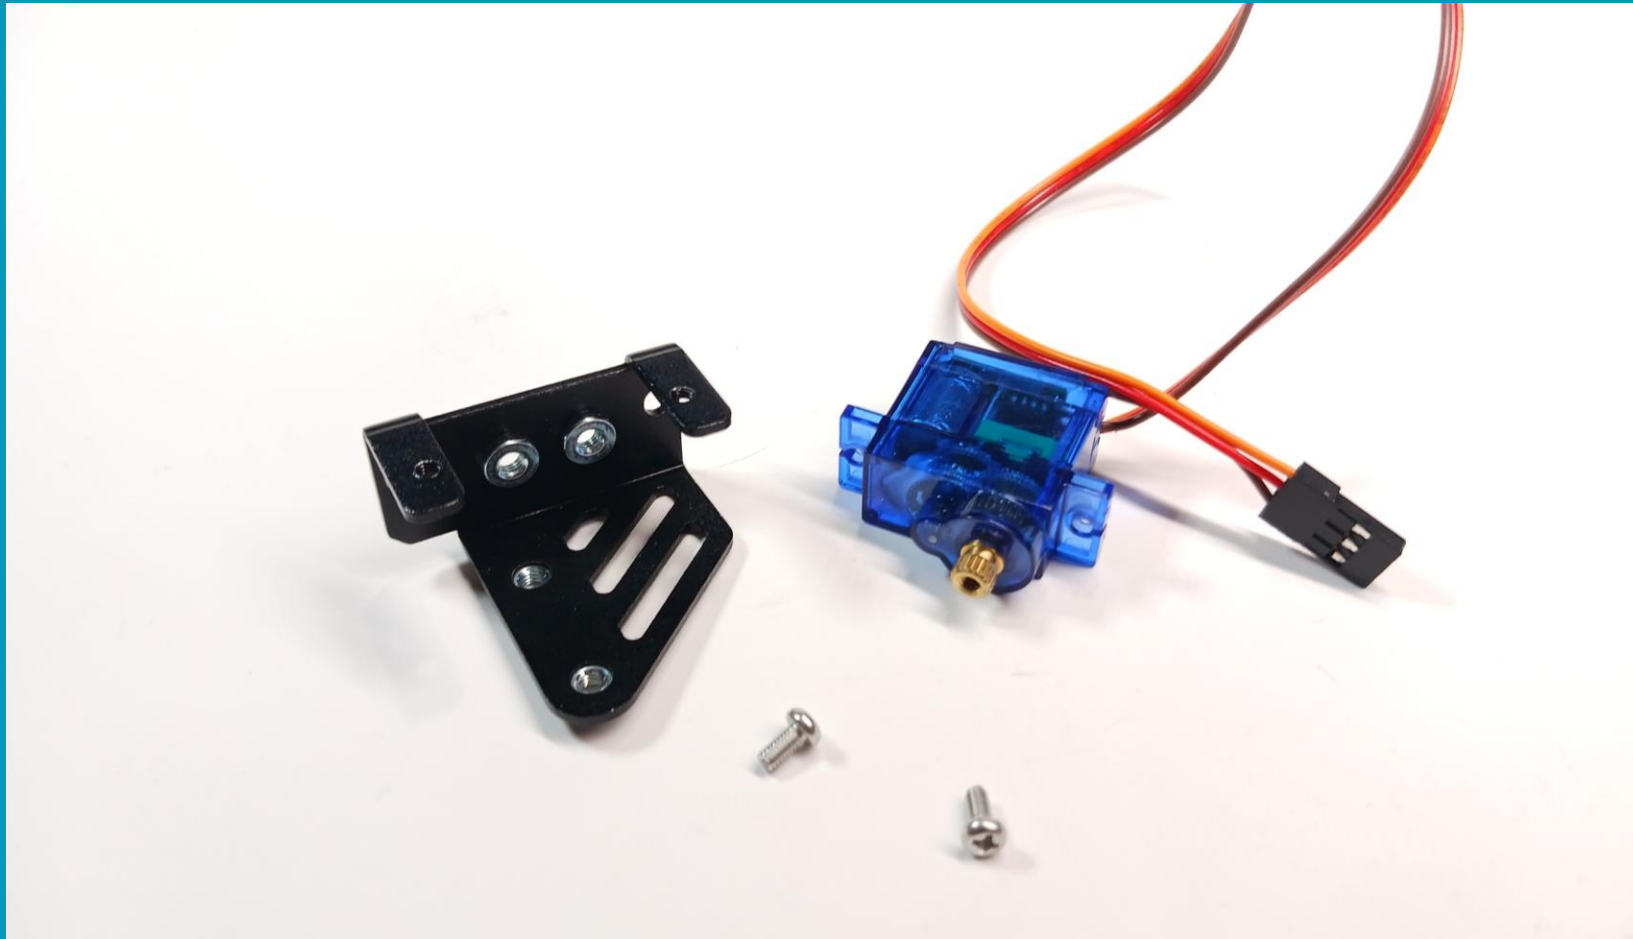

Οδηγός Συναρμολόγησης Maqueen Mechanic Loading Tuck

www.grobotronics.com

micro:
Maqueen
Mechanic