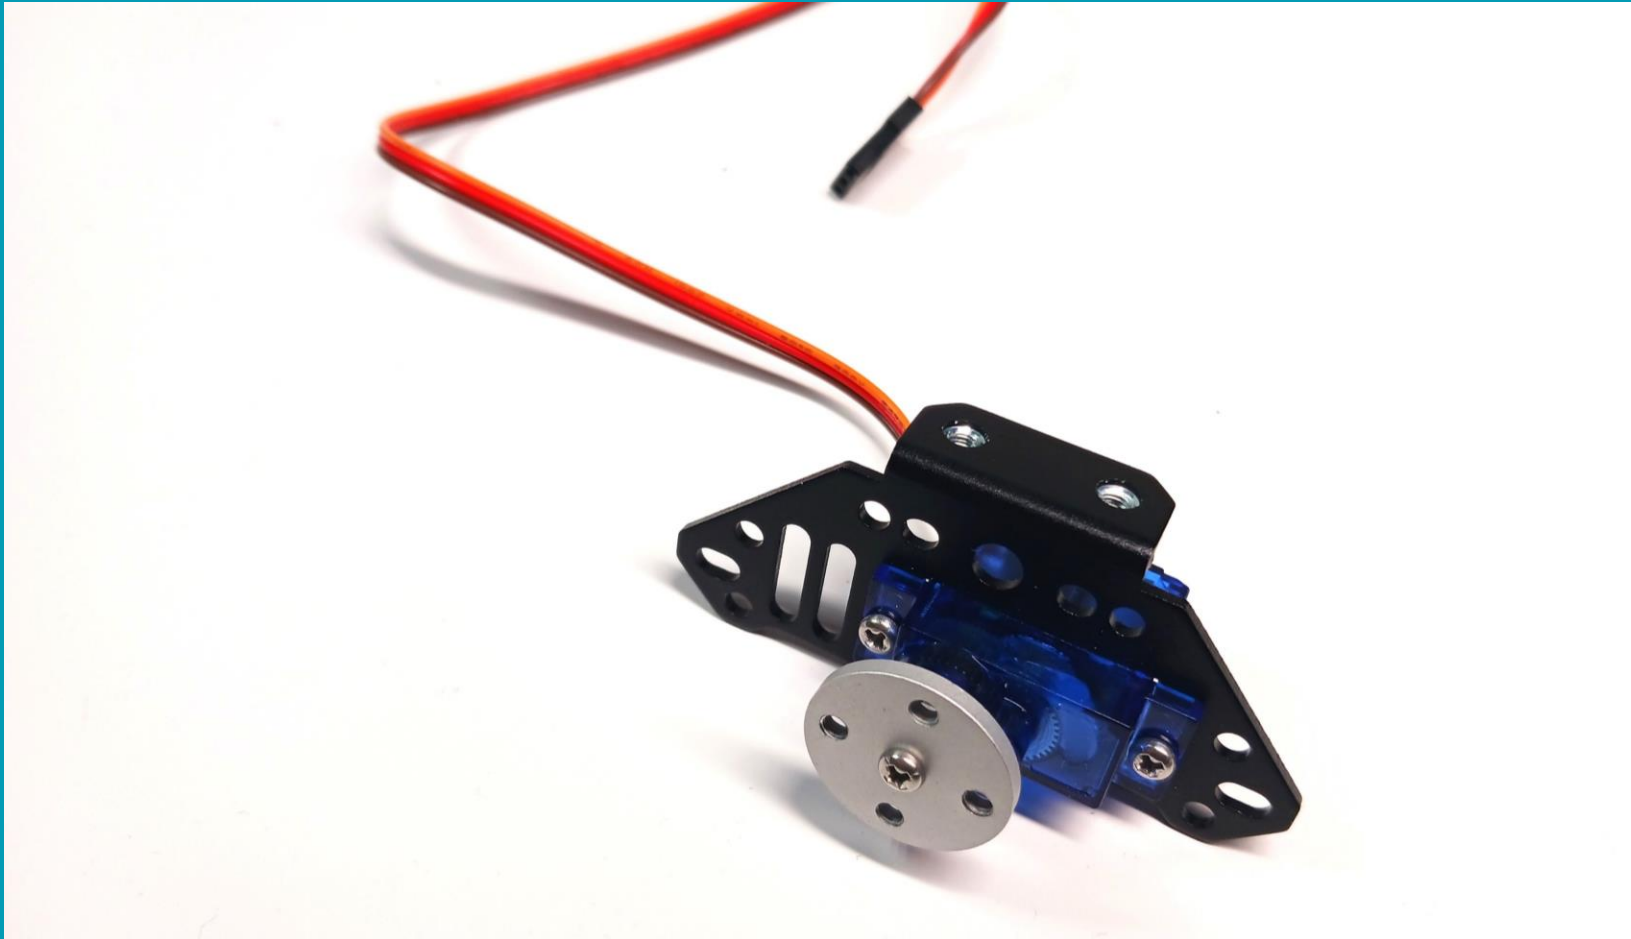

Οδηγός Συναρμολόγησης Maqueen Mechanic Pan Tilt Loader

micro:
Maqueen
Mechanic

www.grobotronics.com