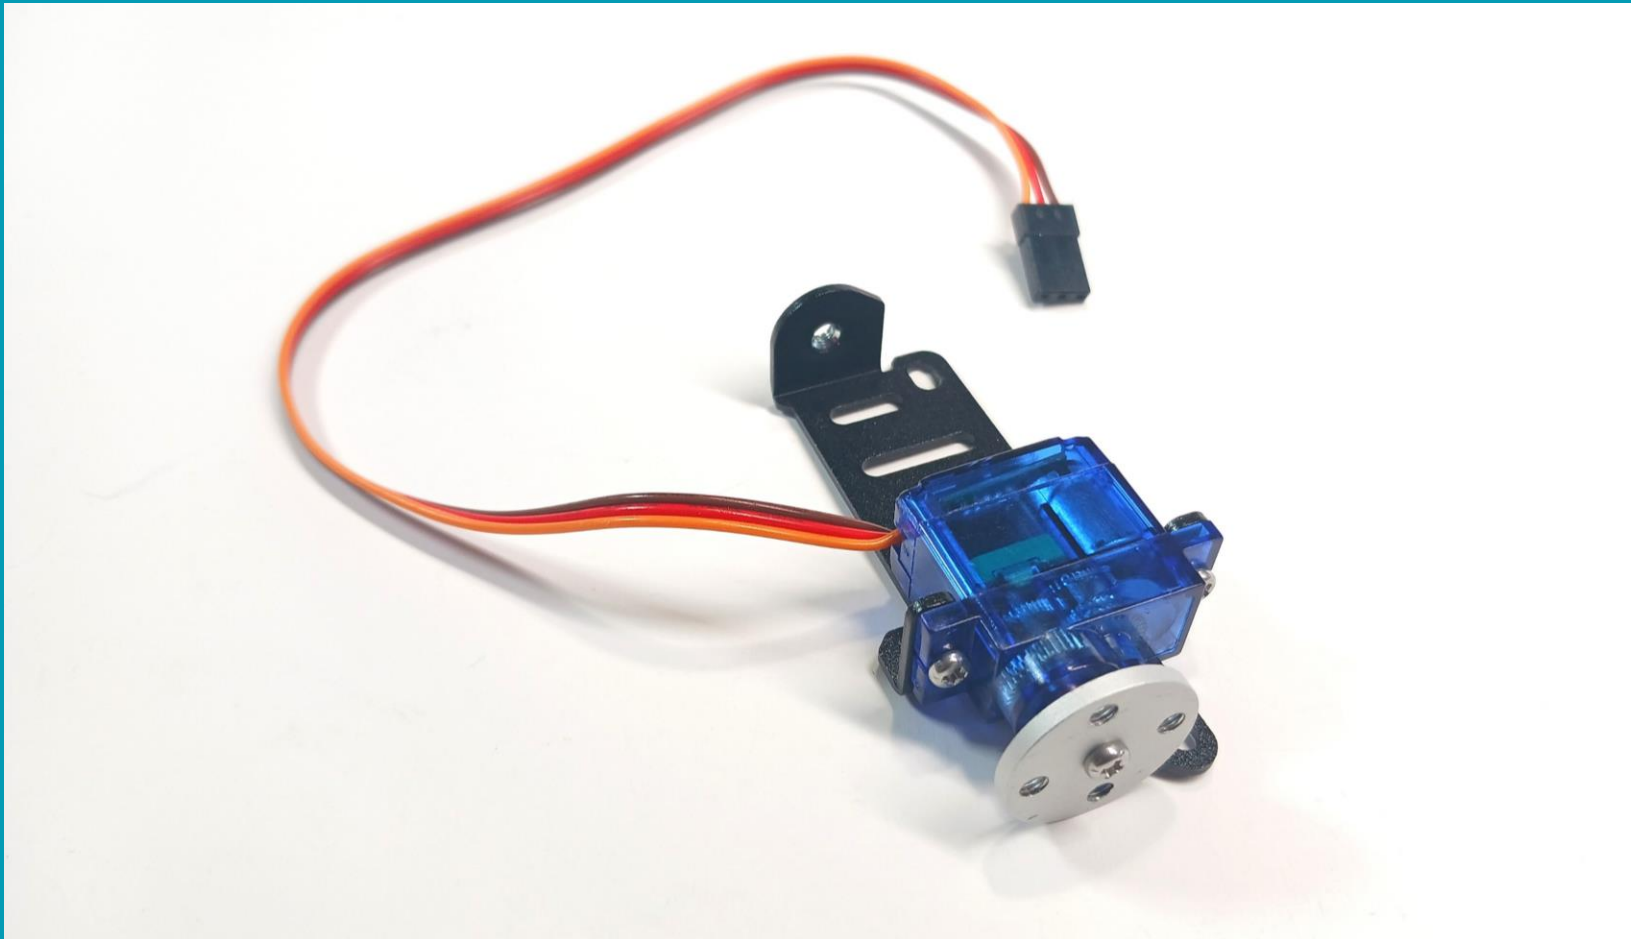

Οδηγός Συναρμολόγησης Maqueen Mechanic Pan Tilt Loader

www.grobotronics.com

micro:
Maqueen
Mechanic