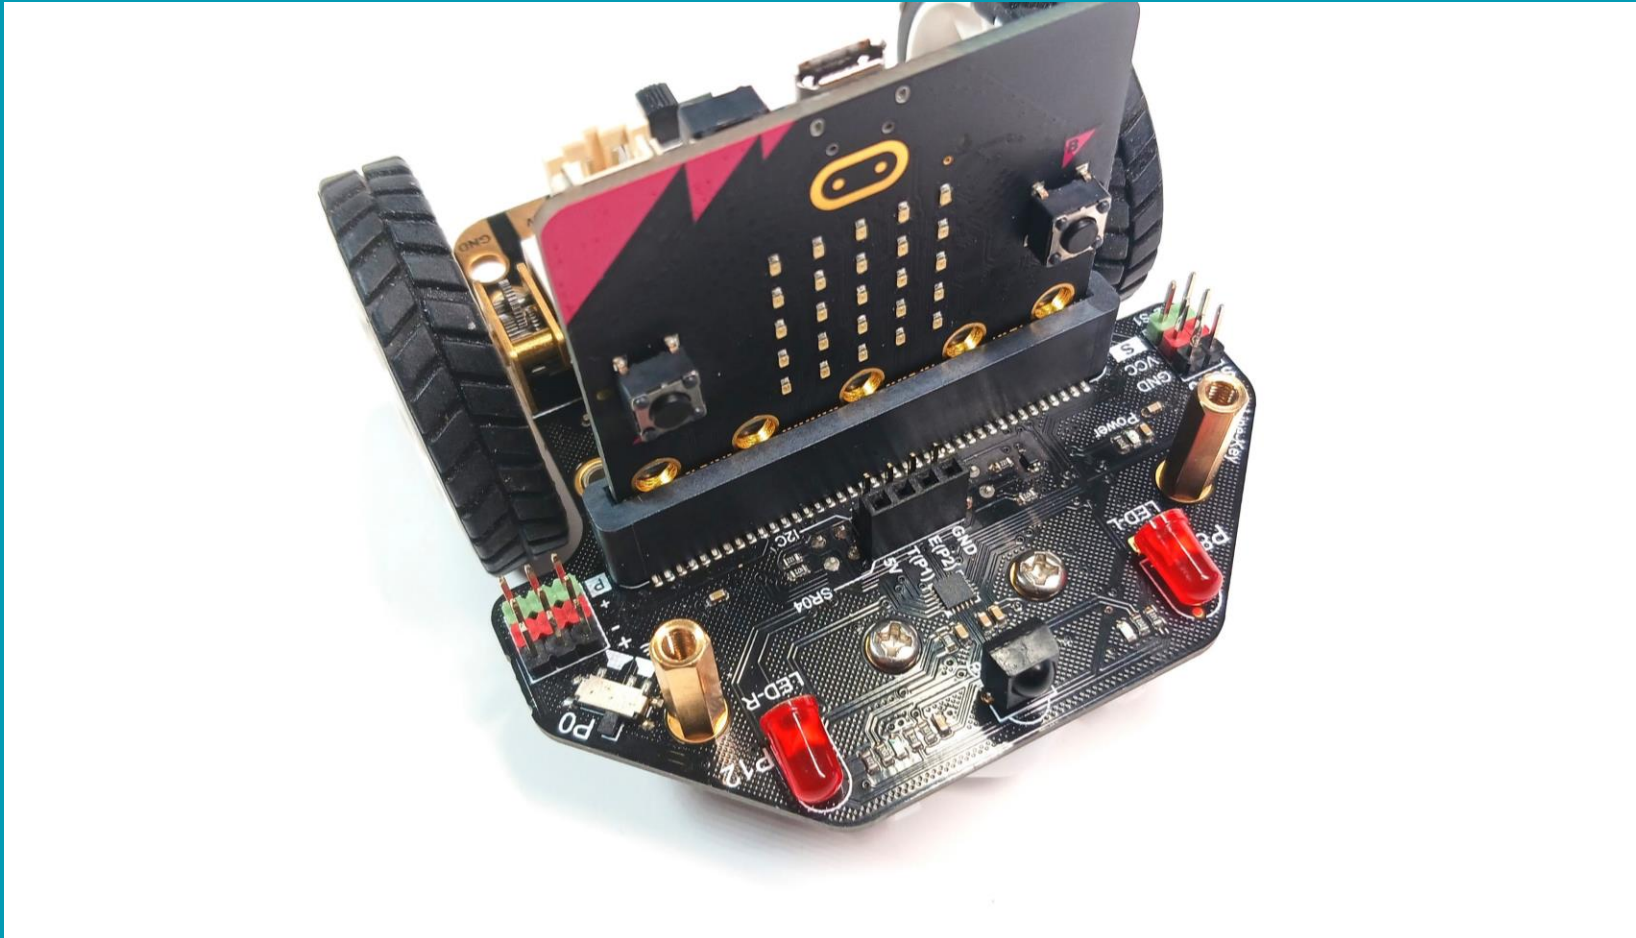

Οδηγός Συναρμολόγησης Maqueen Mechanic Beetle

micro:
**Maqueen
Mechanic**