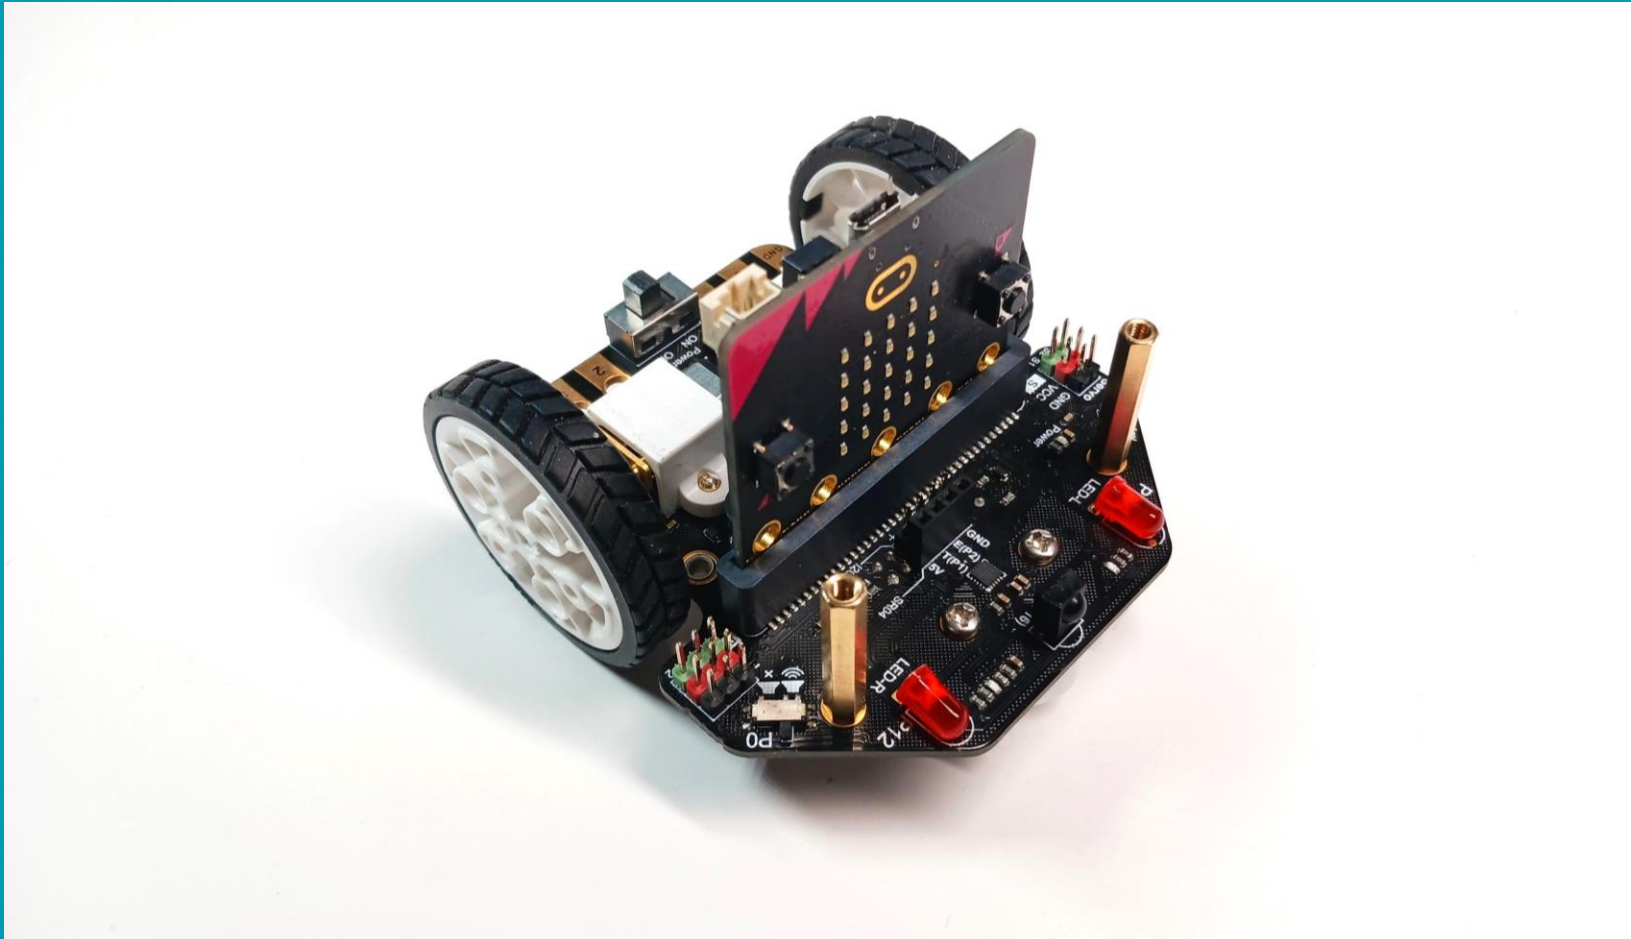

Οδηγός Συναρμολόγησης Maqueen Mechanic Pan Tilt Forklift

micro:
Maqueen
Mechanic