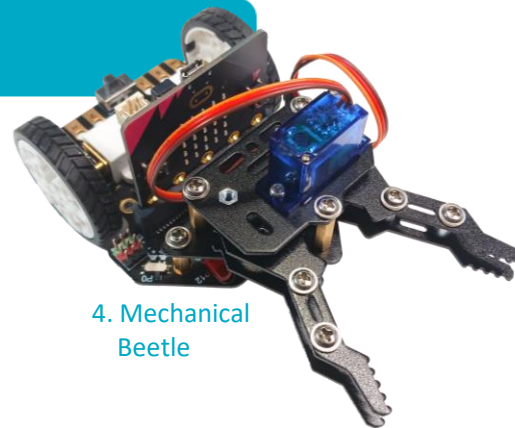

GROBOTRONICS

Οδηγός  
Συναρμολόγησης

micro:  
Maqueen  
Mechanic

[www.grobotronics.com](http://www.grobotronics.com)

Κάνε κλικ στο Mechanic που θες να φτιάξεις!

1. Loader

2. Bulldozer

3. Forklift

4. Mechanical Beetle

5. Pan-Tilt-Zoom Mechanical Beetle

7. Pan-Tilt-Zoom Loader

8. Loading Truck

9. Rotating Forklift

10. Lifiable Mechanical Beetle

6. Pan-Tilt-Zoom Forklift

[www.grobotronics.com](http://www.grobotronics.com)