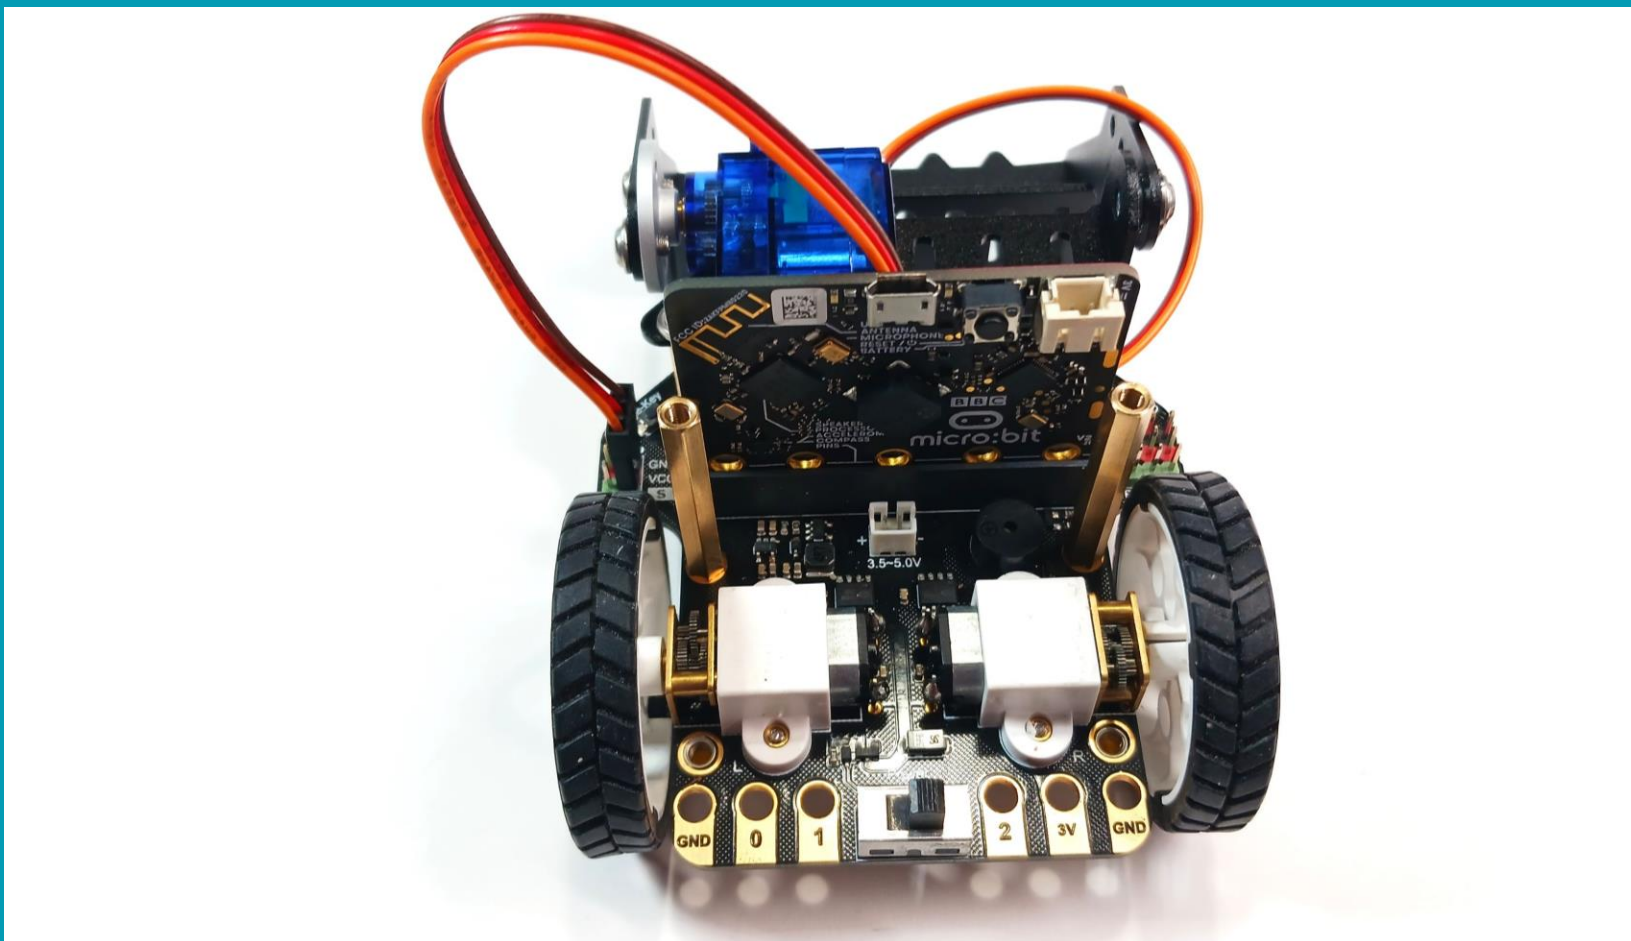

Οδηγός Συναρμολόγησης Maqueen Mechanic Pan Tilt Loader

micro:
Maqueen
Mechanic

www.grobotronics.com