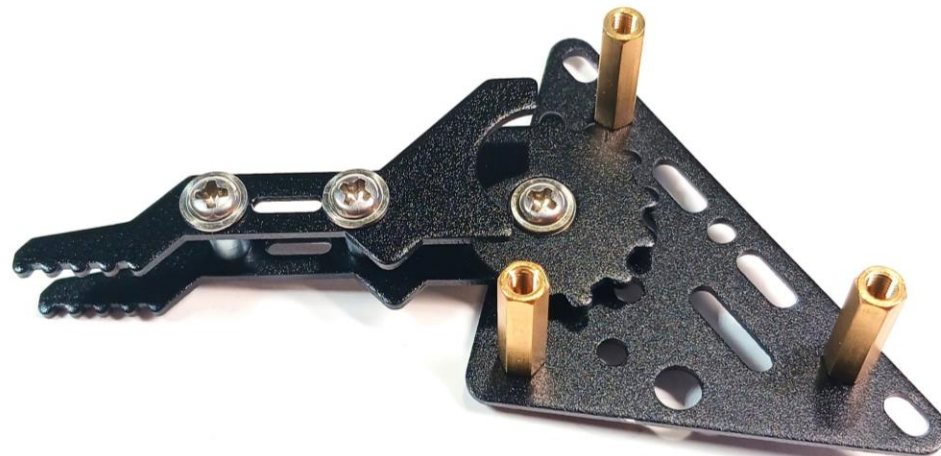

Οδηγός Συναρμολόγησης Maqueen Mechanic Pan Tilt Beetle