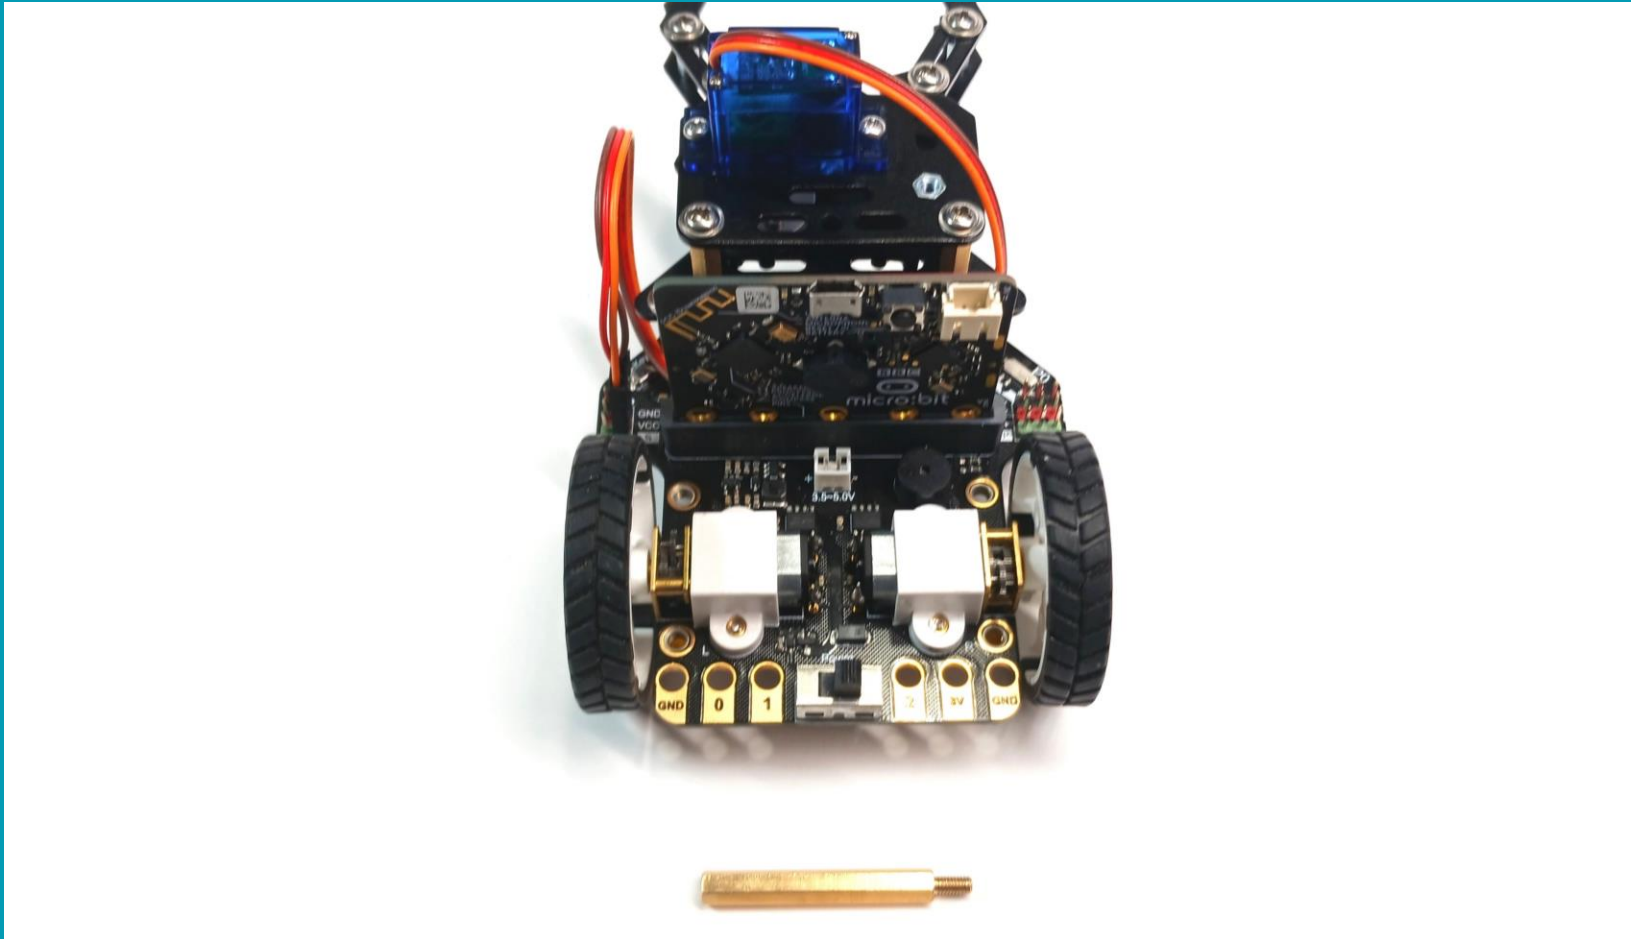

## Οδηγός Συναρμολόγησης Maqueen Mechanic Pan Tilt Beetle

micro:  
**Maqueen  
Mechanic**

[www.grobotronics.com](http://www.grobotronics.com)

## Οδηγός Συναρμολόγησης Maqueen Mechanic Pan Tilt Beetle

micro:  
**Maqueen**  
**Mechanic**

[www.grobotronics.com](http://www.grobotronics.com)