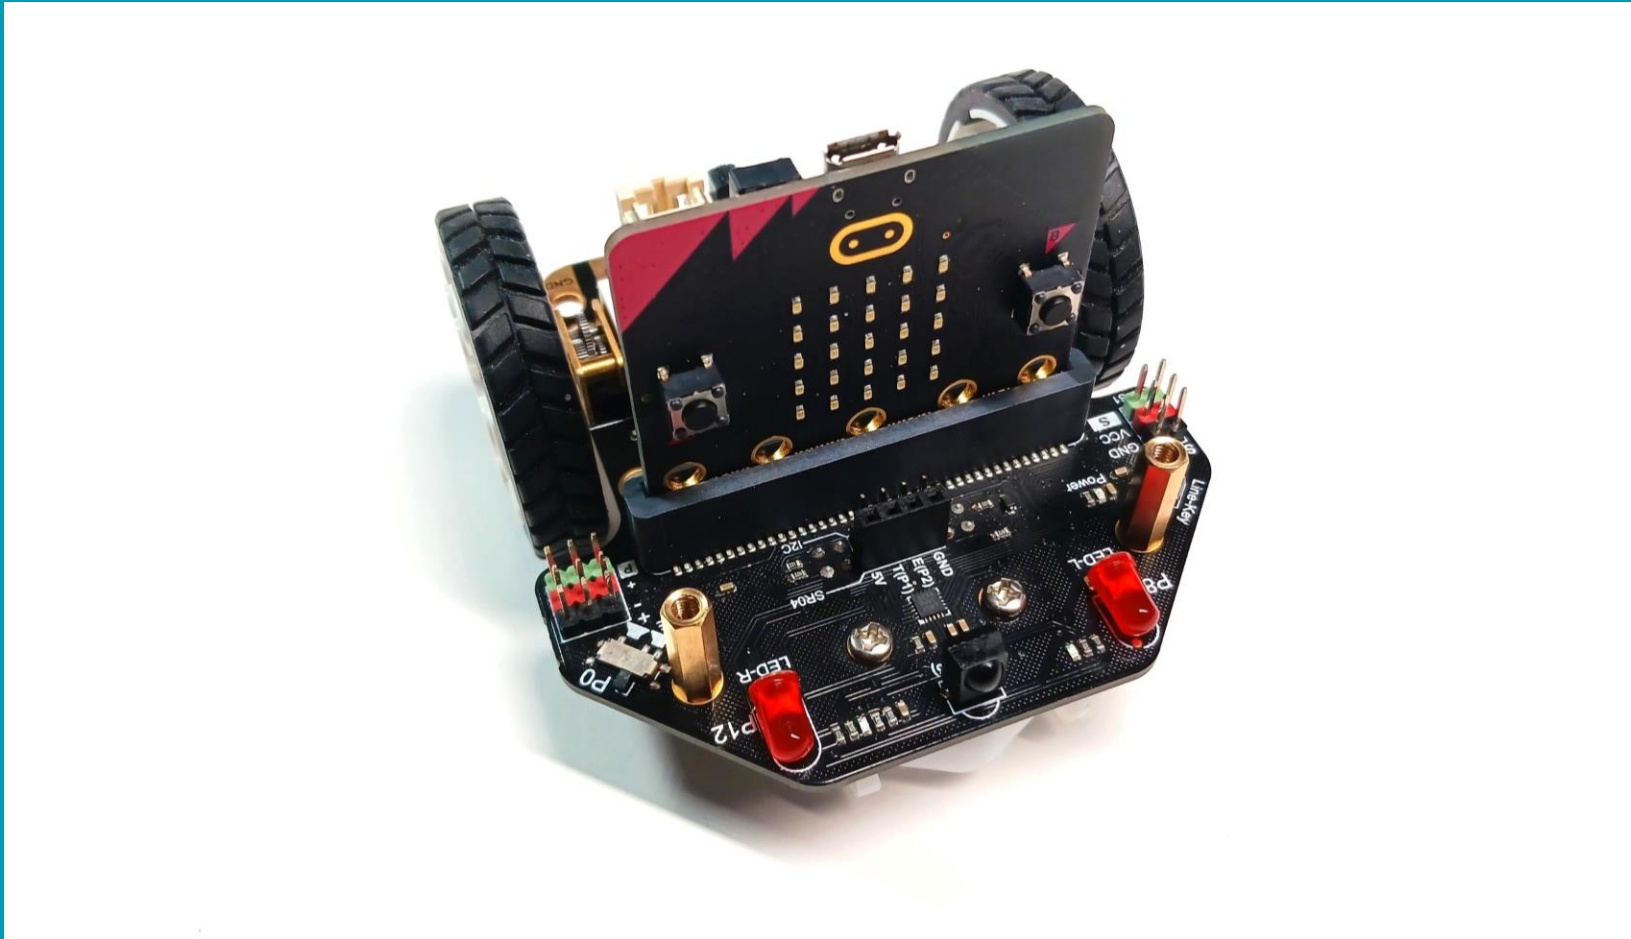

Οδηγός Συναρμολόγησης Maqueen Mechanic Pan Tilt Loader

micro:
Maqueen
Mechanic

www.grobotronics.com