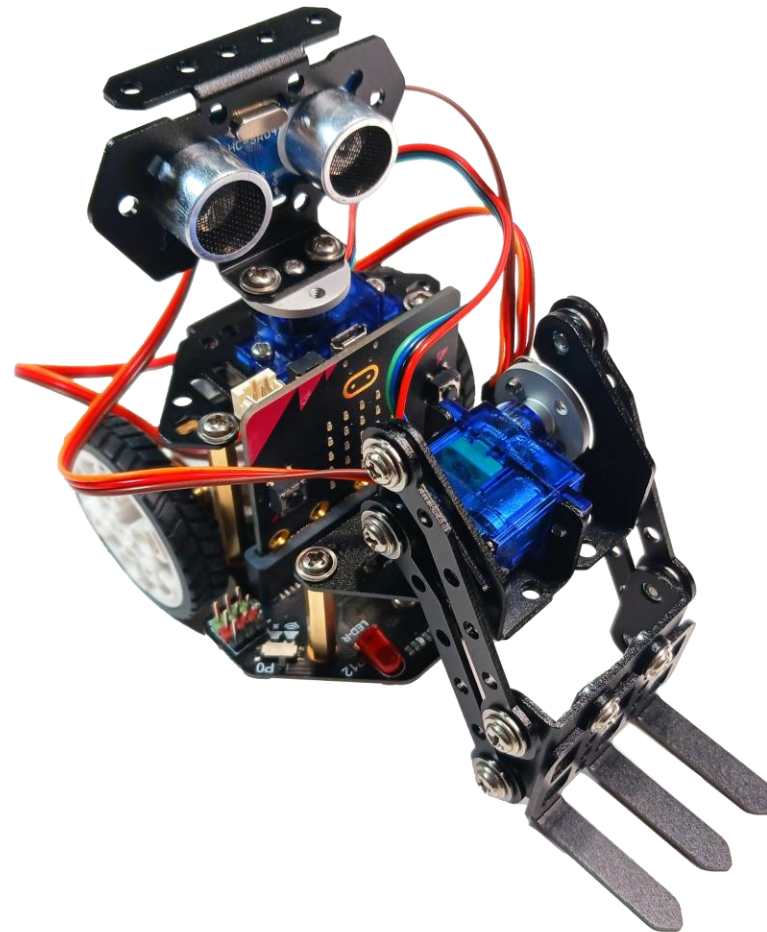

## Οδηγός Συναρμολόγησης Maqueen Mechanic Pan Tilt Beetle

micro:  
**Maqueen**  
**Mechanic**

[www.grobotronics.com](http://www.grobotronics.com)