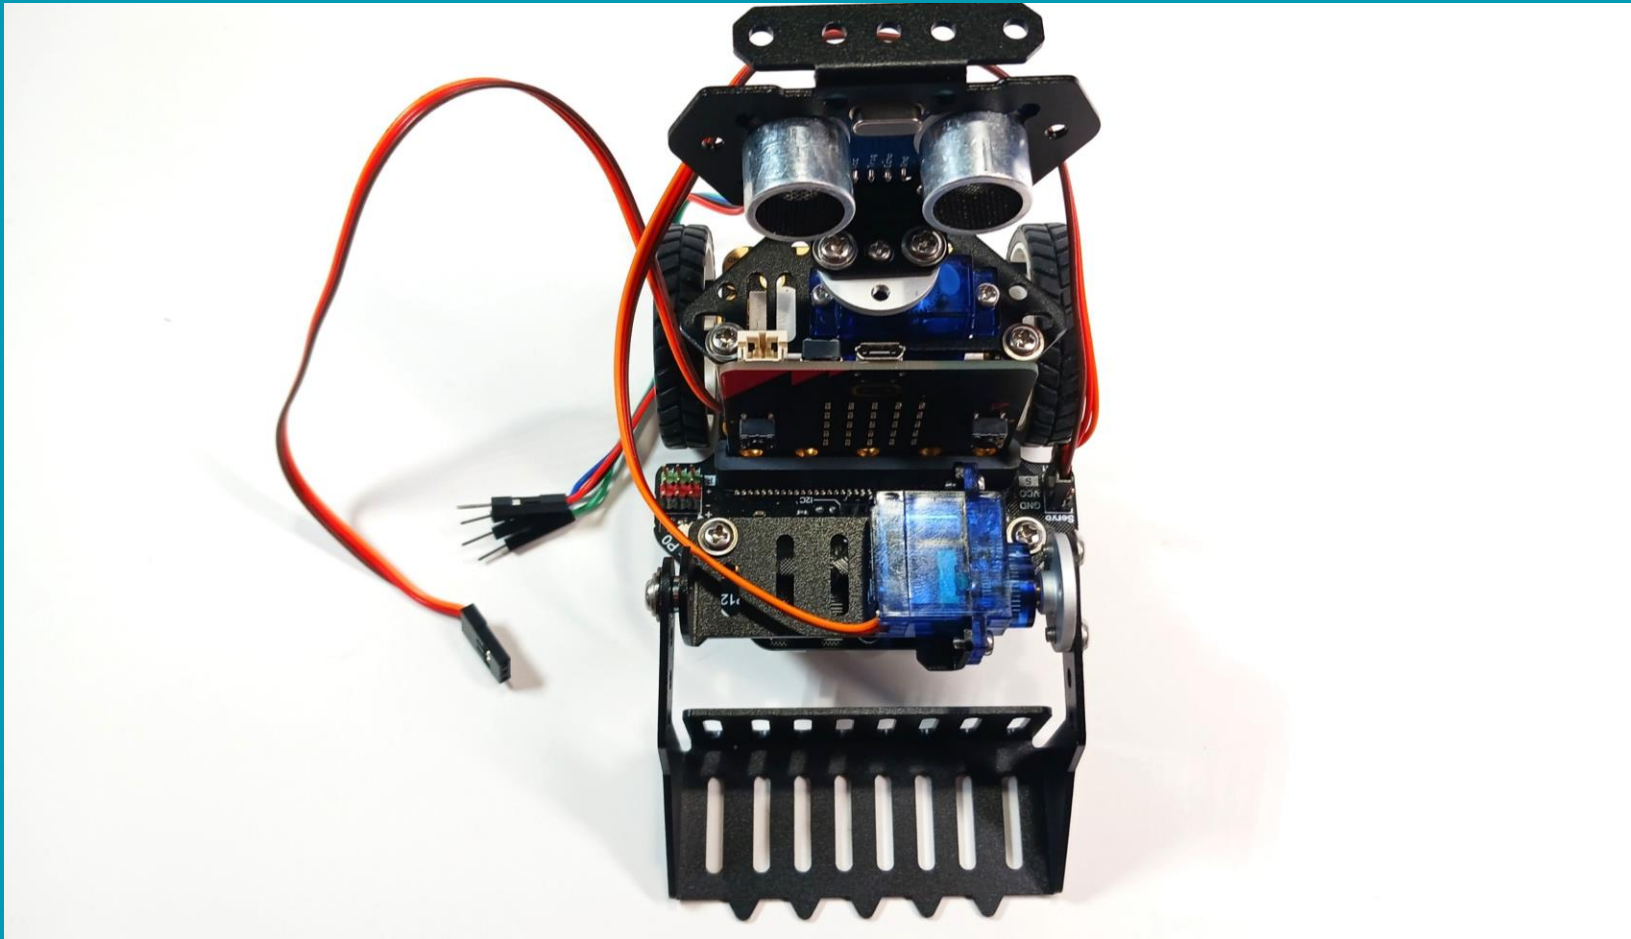

Οδηγός Συναρμολόγησης Maqueen Mechanic Pan Tilt Loader

micro:
Maqueen
Mechanic

www.grobotronics.com