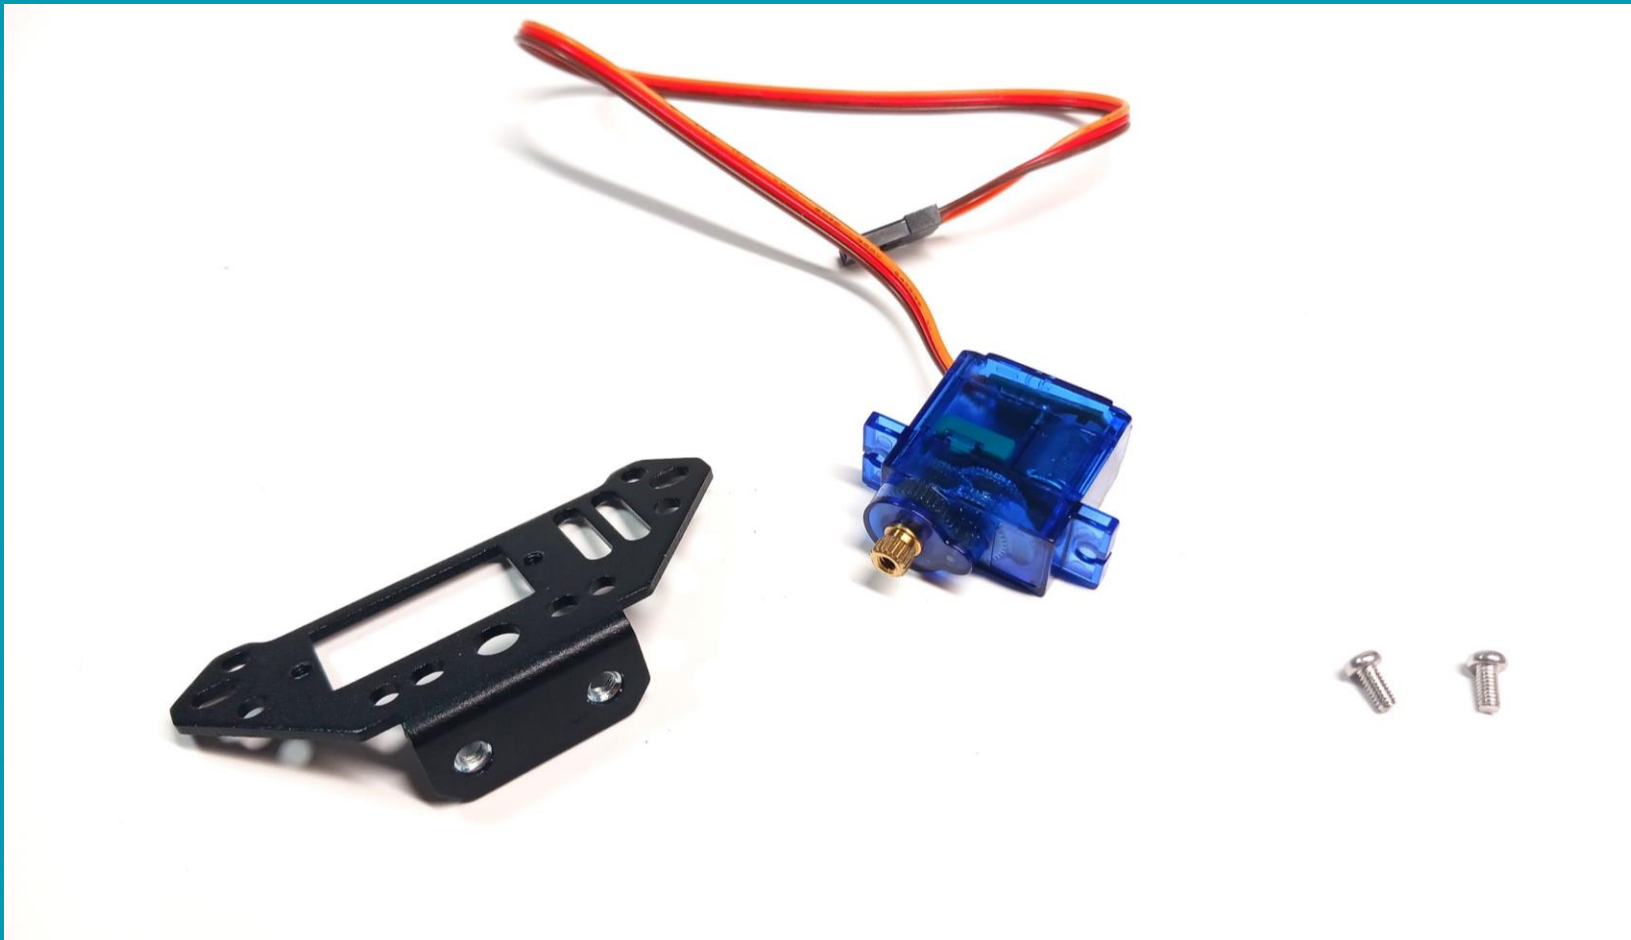

## Οδηγός Συναρμολόγησης Maqueen Mechanic Pan Tilt Beetle

[www.grobotronics.com](http://www.grobotronics.com)

micro:  
**Maqueen**  
**Mechanic**

## Οδηγός Συναρμολόγησης Maqueen Mechanic Pan Tilt Beetle

micro:  
**Maqueen  
Mechanic**

[www.grobotronics.com](http://www.grobotronics.com)