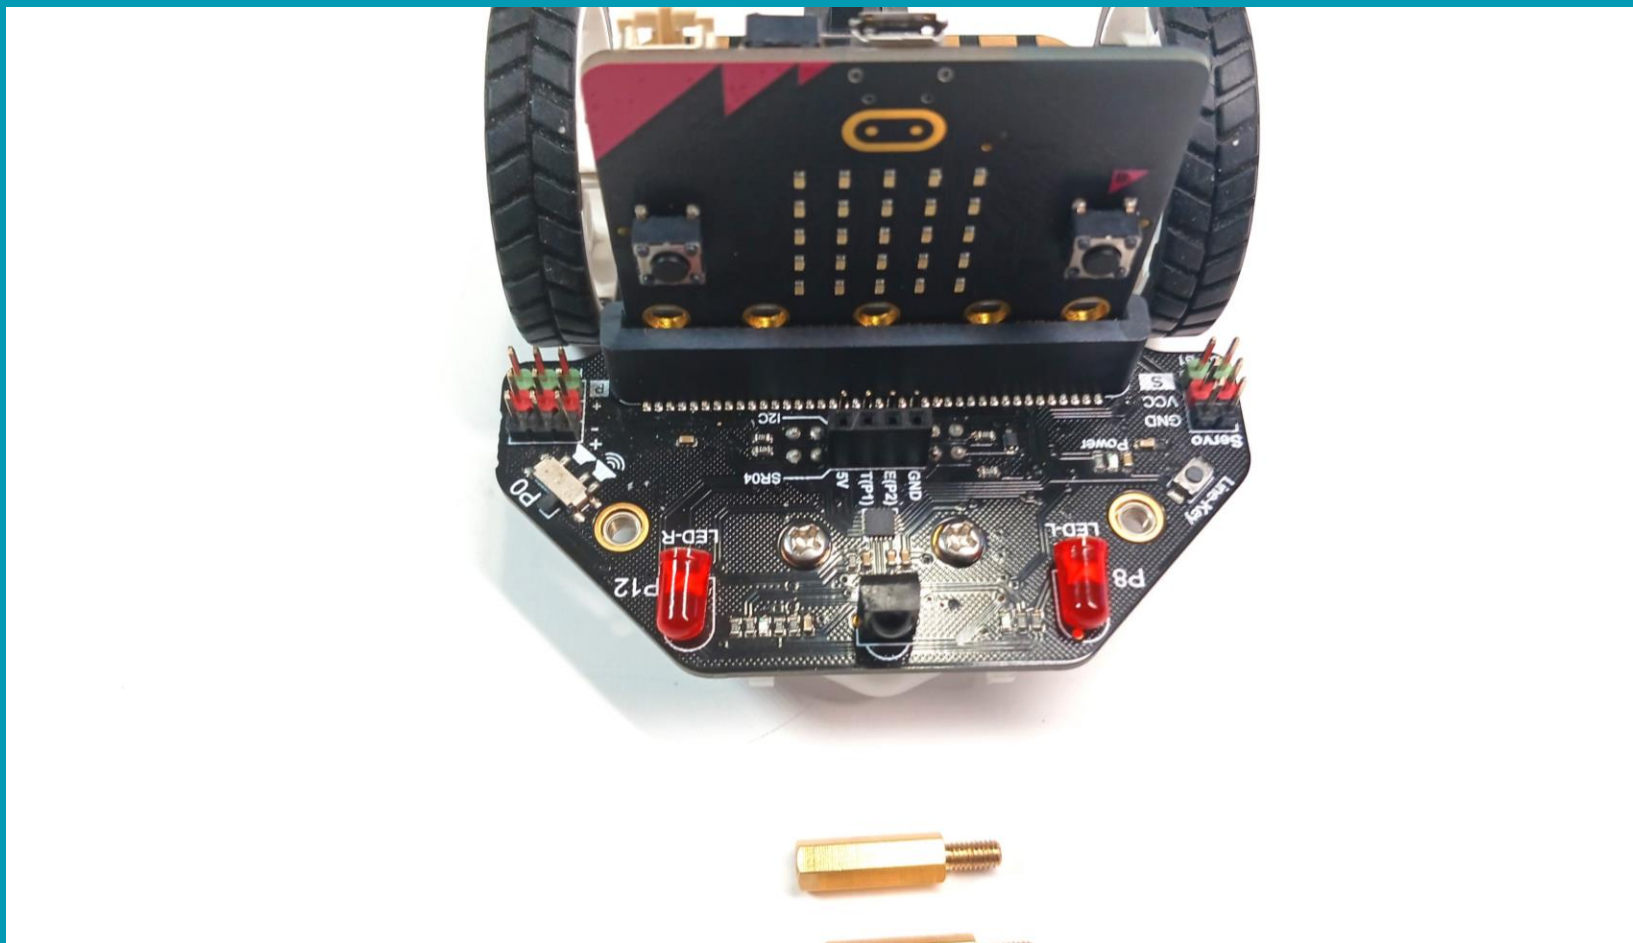

## Οδηγός Συναρμολόγησης Maqueen Mechanic Pan Tilt Beetle

[www.grobotronics.com](http://www.grobotronics.com)

micro:  
**Maqueen**  
**Mechanic**

## Οδηγός Συναρμολόγησης Maqueen Mechanic Pan Tilt Beetle

micro:  
**Maqueen**  
**Mechanic**

[www.grobotronics.com](http://www.grobotronics.com)