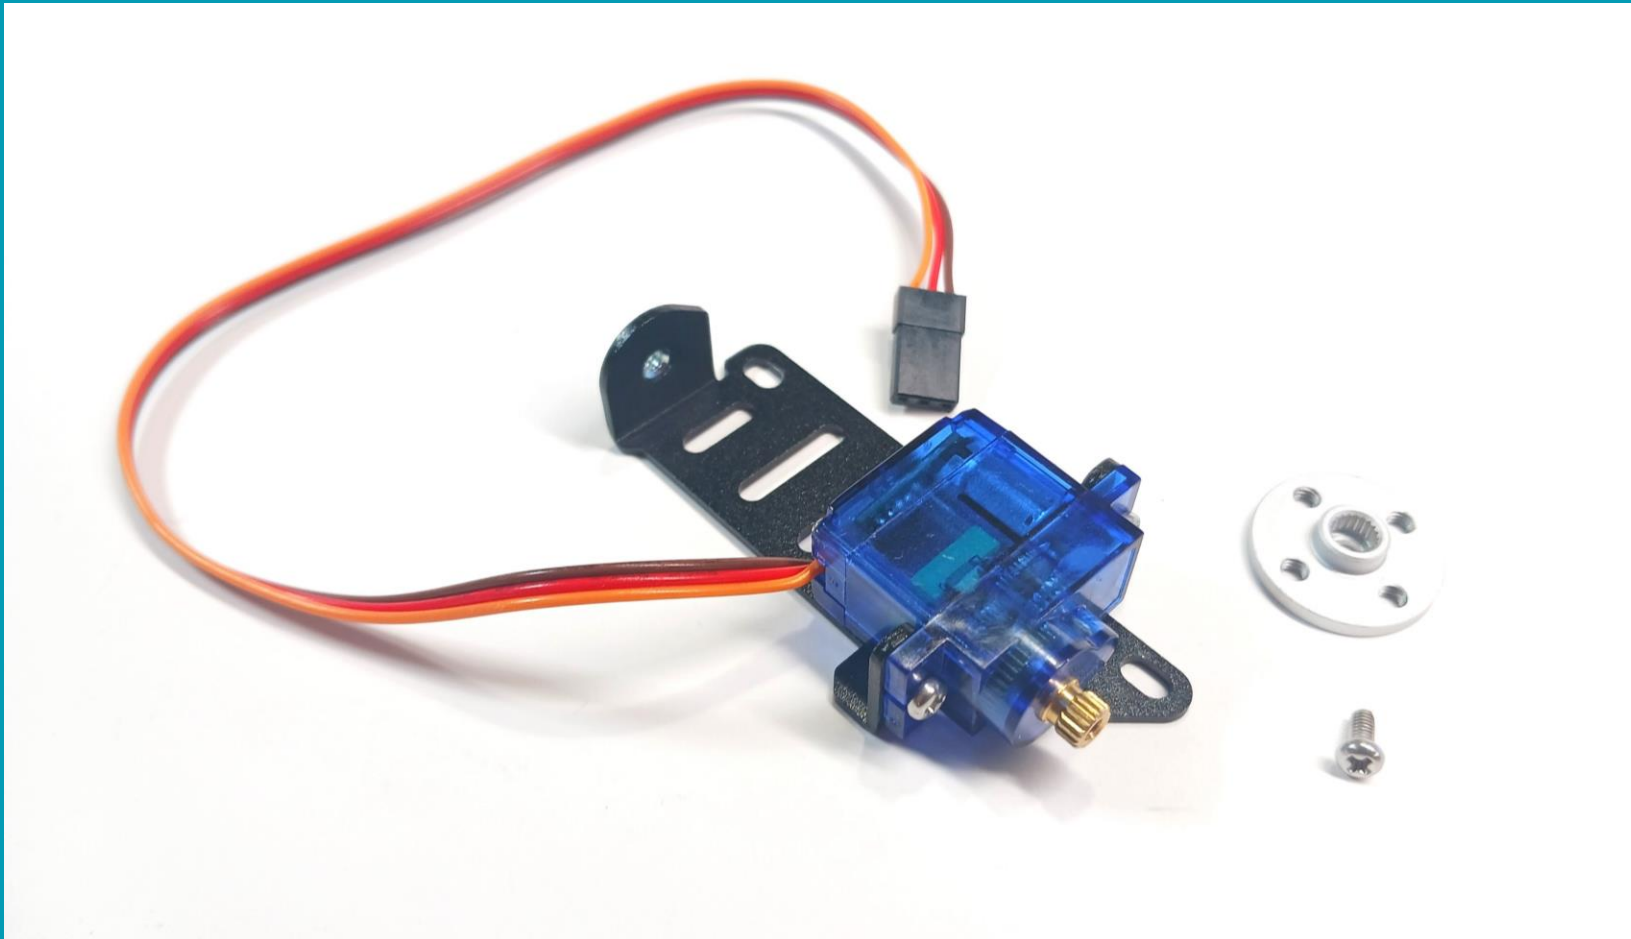

Οδηγός Συναρμολόγησης Maqueen Mechanic Pan Tilt Loader

www.grobotronics.com

micro:
Maqueen
Mechanic