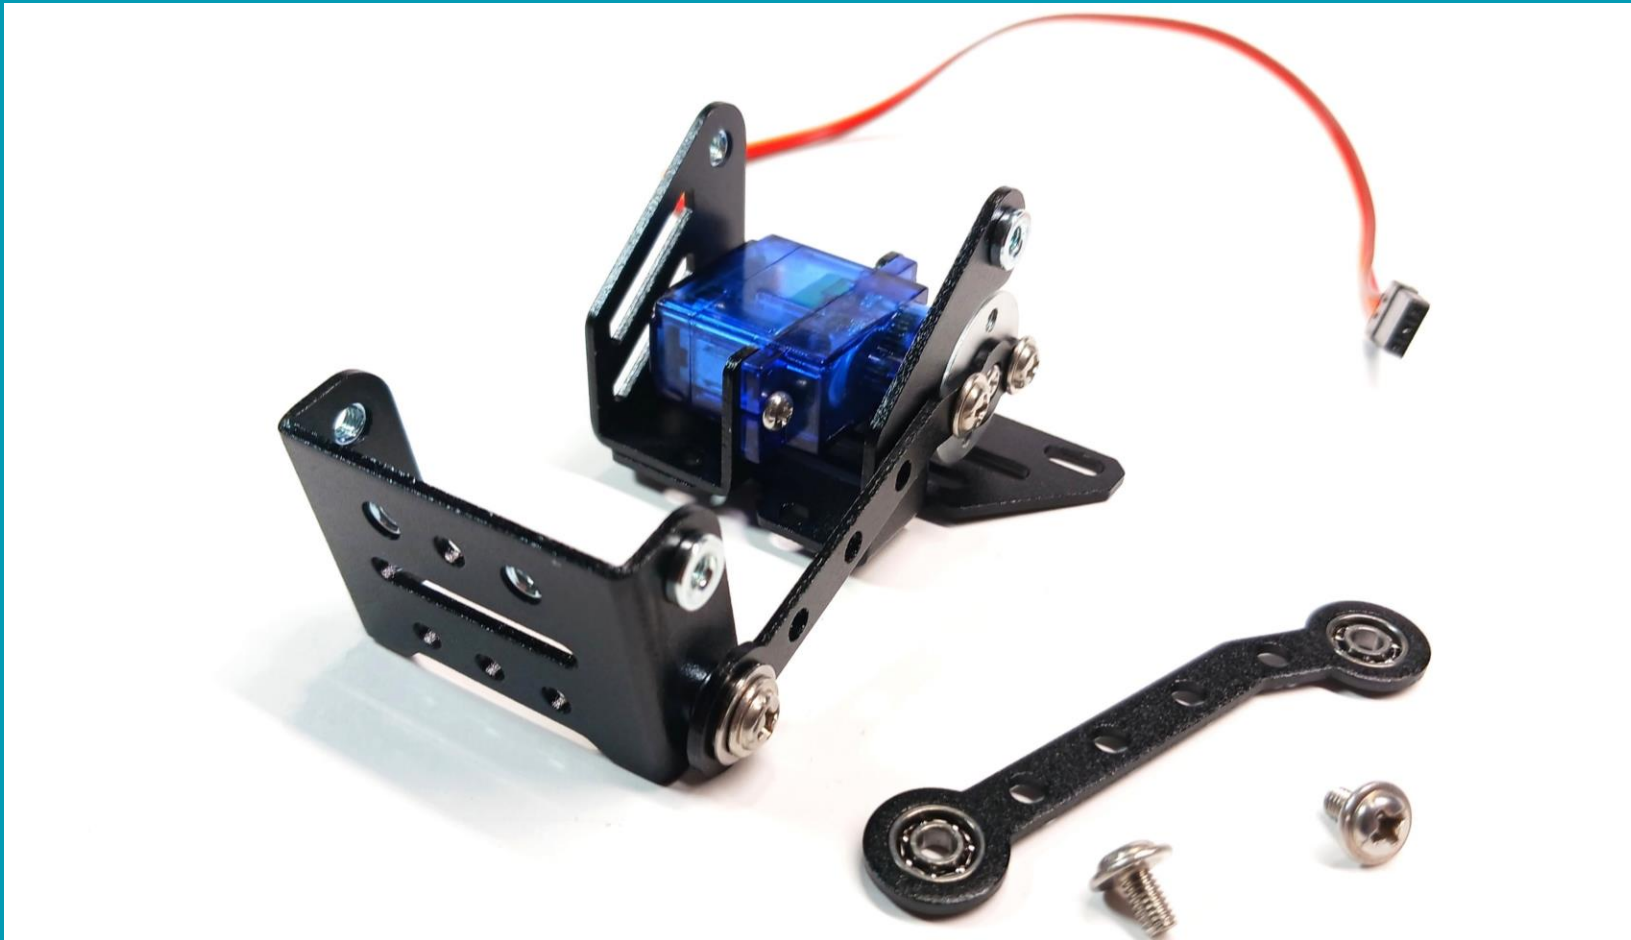

Οδηγός Συναρμολόγησης Maqueen Mechanic Pan Tilt Forklift

www.grobotronics.com

micro:
Maqueen
Mechanic