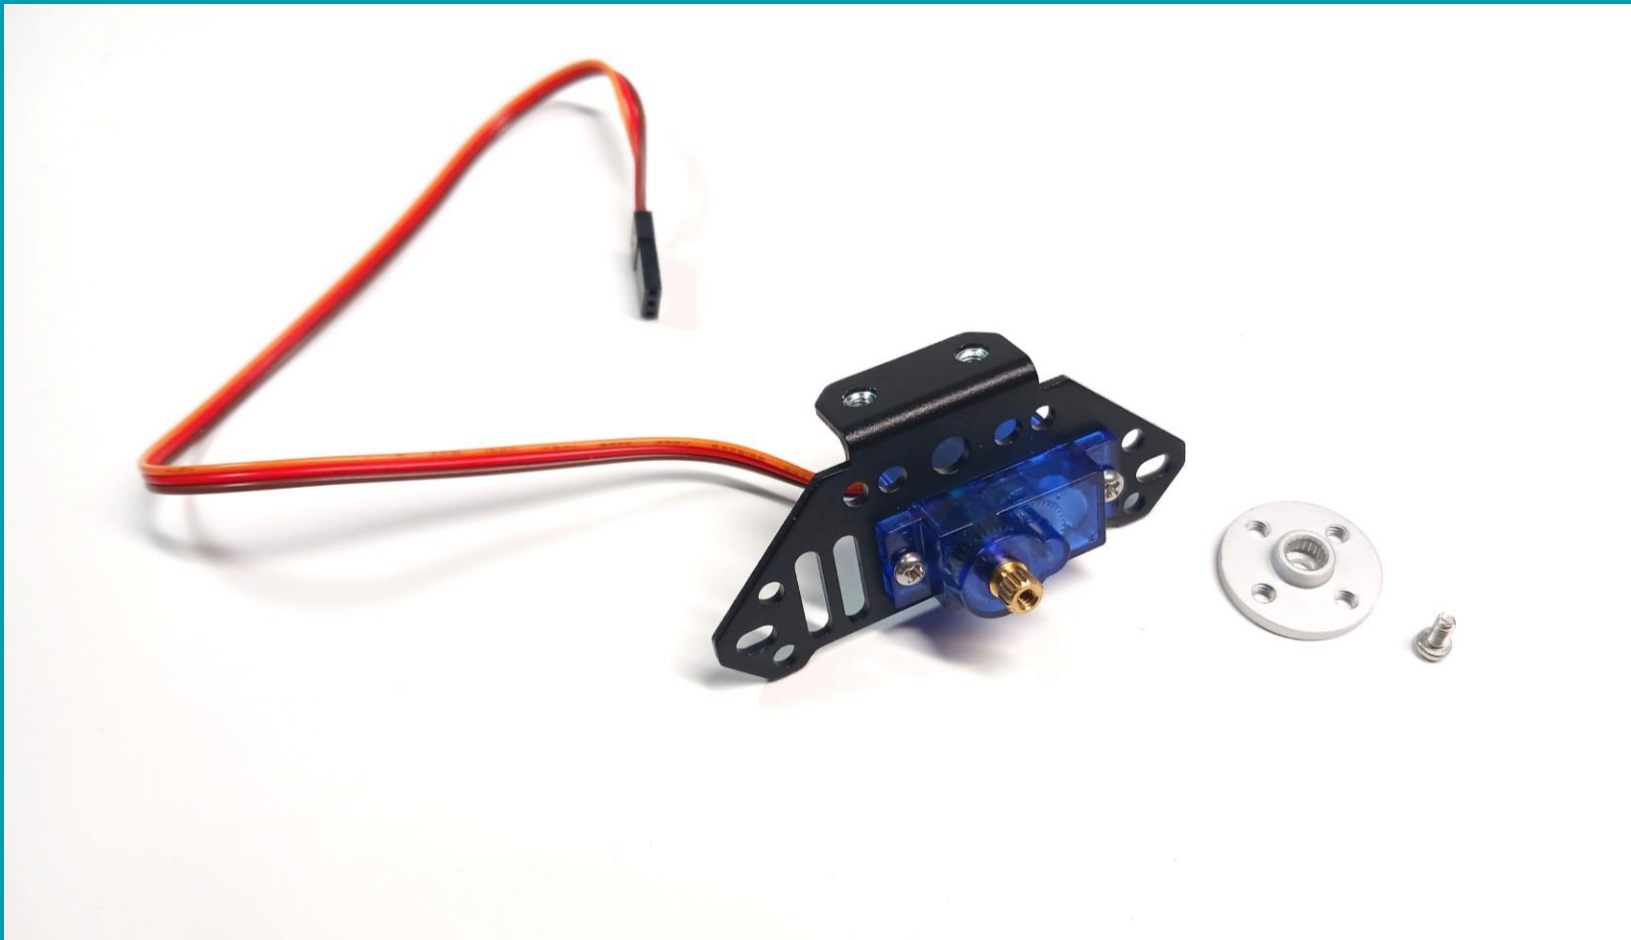

## Οδηγός Συναρμολόγησης Maqueen Mechanic Pan Tilt Beetle

[www.grobotronics.com](http://www.grobotronics.com)

micro:  
**Maqueen**  
**Mechanic**