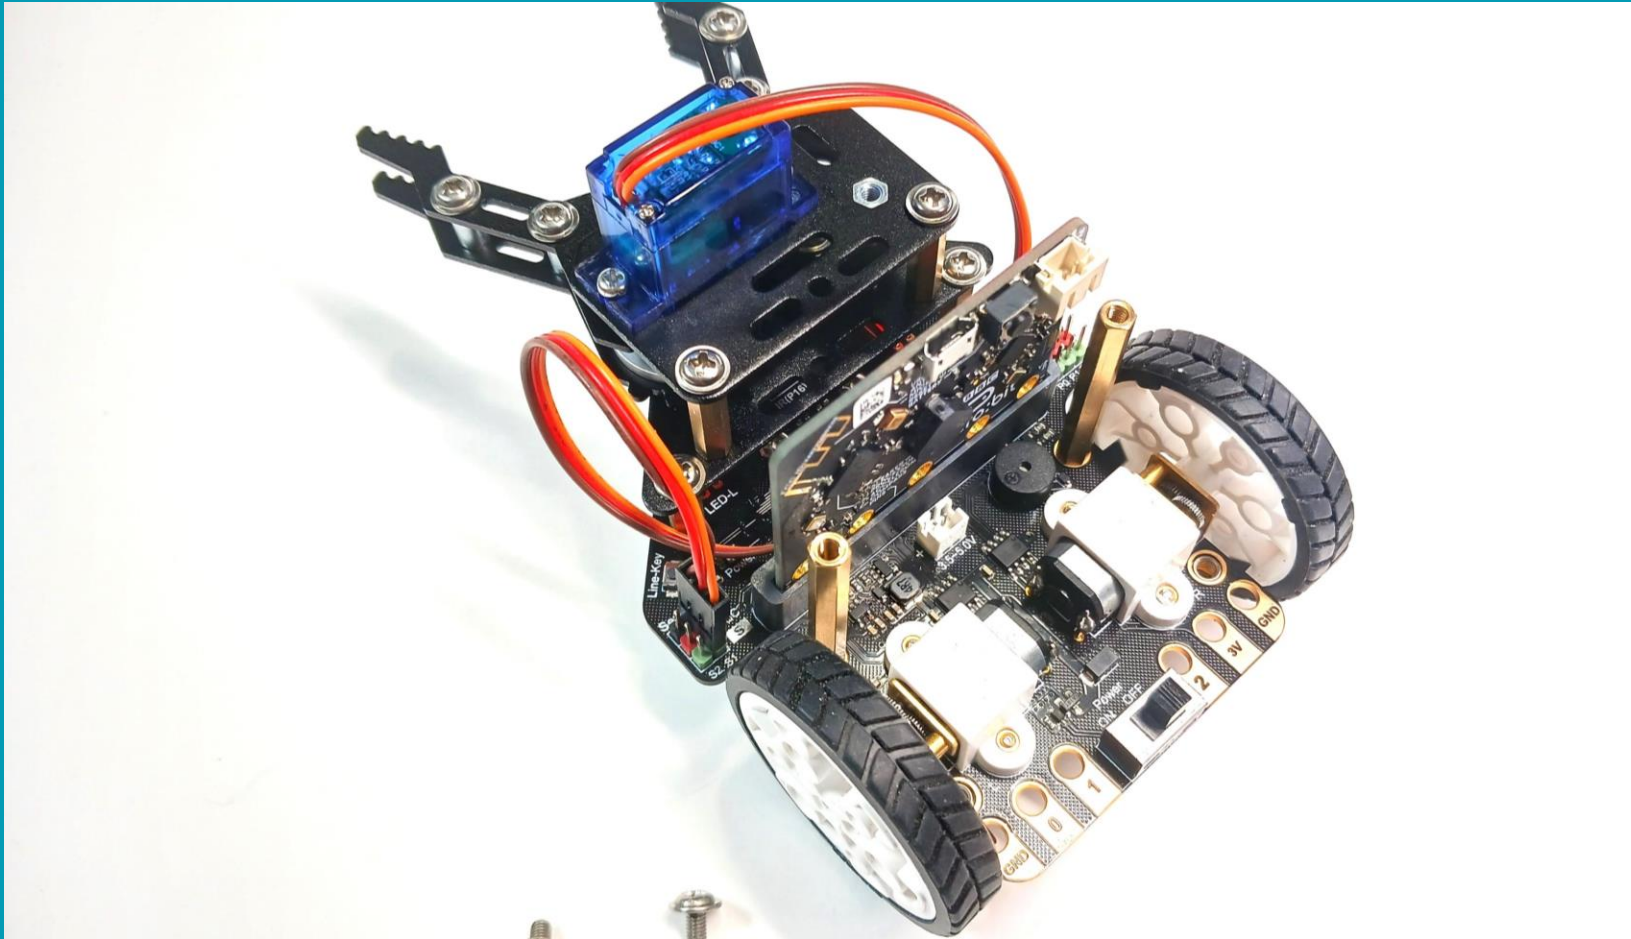

## Οδηγός Συναρμολόγησης Maqueen Mechanic Pan Tilt Beetle

micro:  
**Maqueen**  
**Mechanic**

[www.grobotronics.com](http://www.grobotronics.com)

## Οδηγός Συναρμολόγησης Maqueen Mechanic Pan Tilt Beetle

micro:  
**Maqueen  
Mechanic**

[www.grobotronics.com](http://www.grobotronics.com)