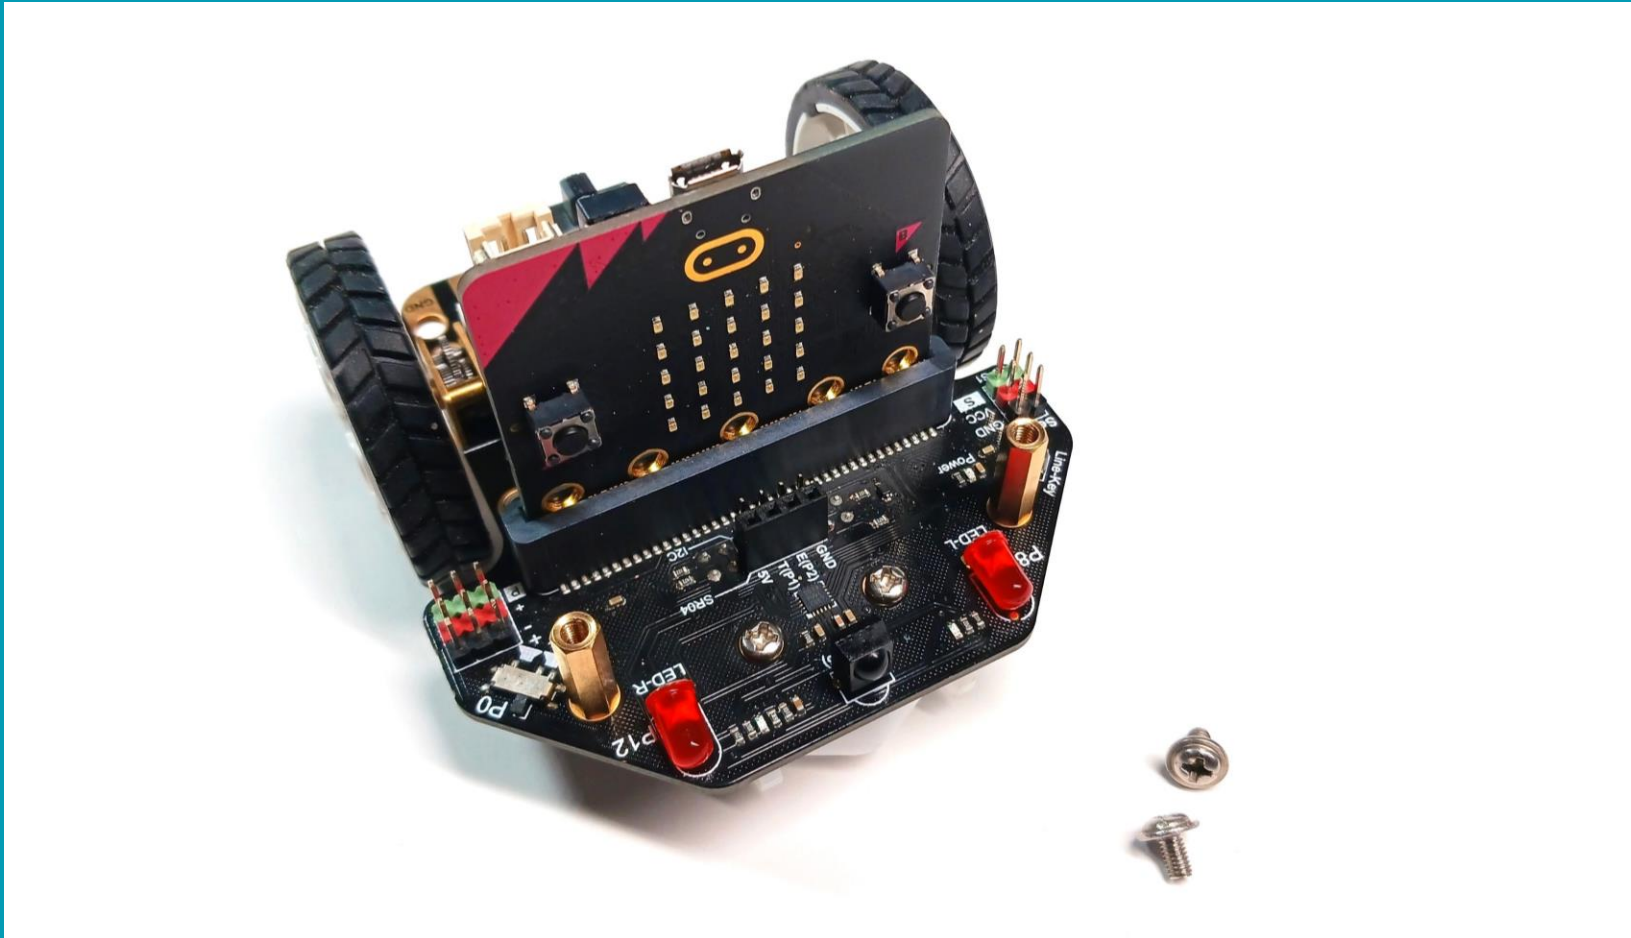

Οδηγός Συναρμολόγησης Maqueen Mechanic Pan Tilt Loader

micro:
Maqueen
Mechanic

www.grobotronics.com