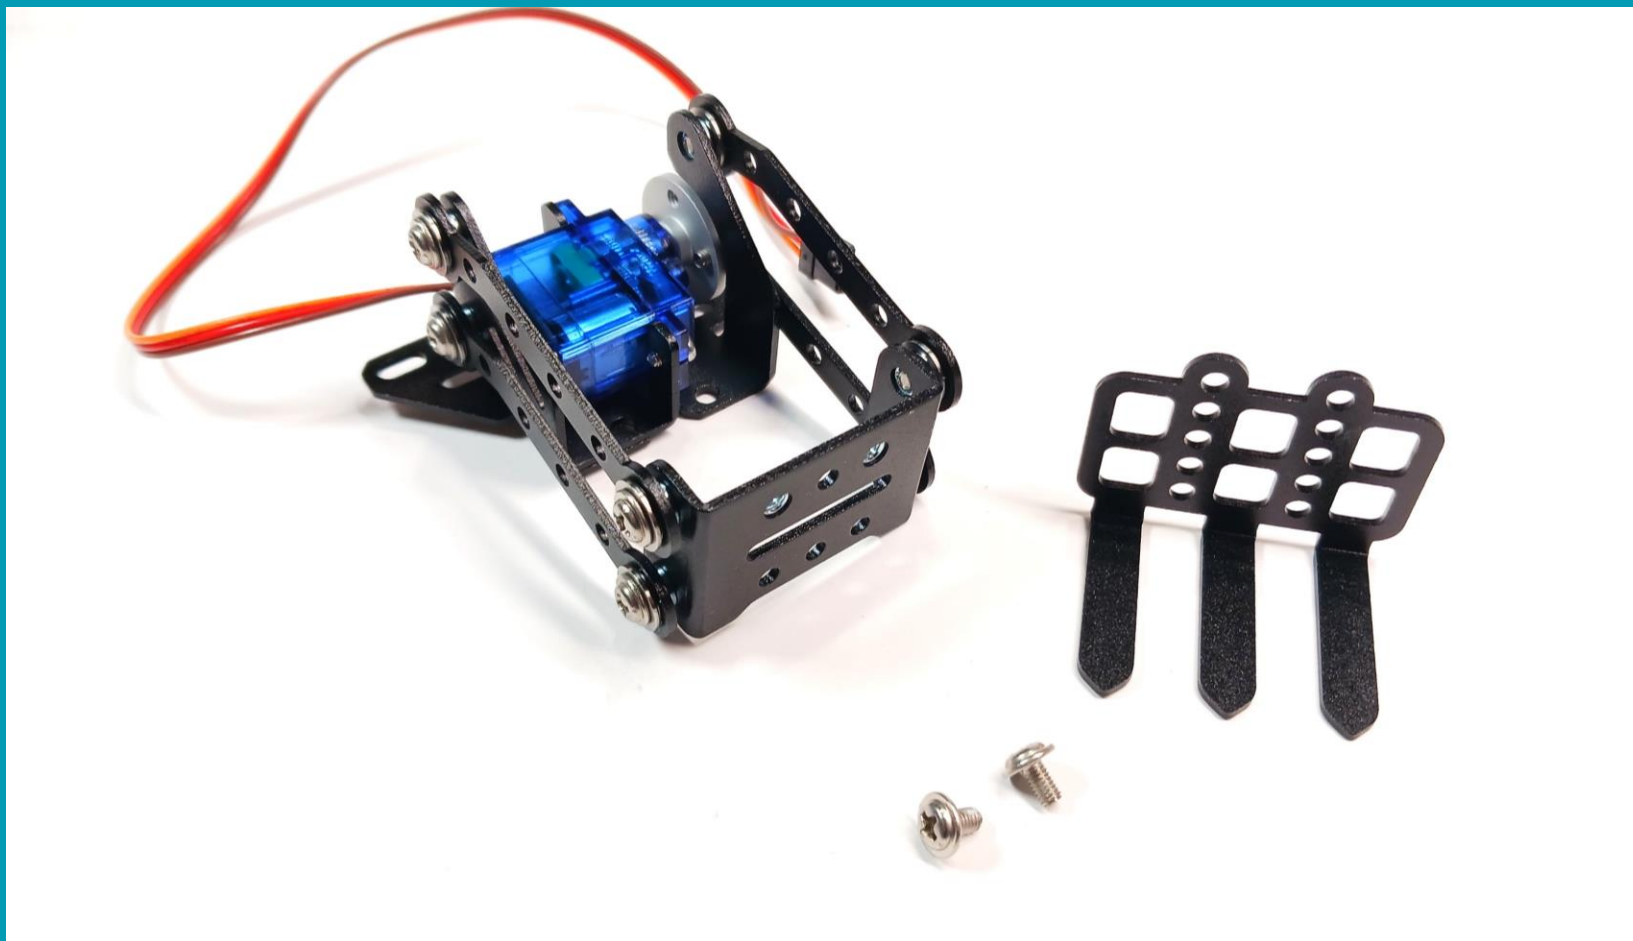

Οδηγός Συναρμολόγησης Maqueen Mechanic Pan Tilt Forklift

www.grobotronics.com

micro:
Maqueen
Mechanic