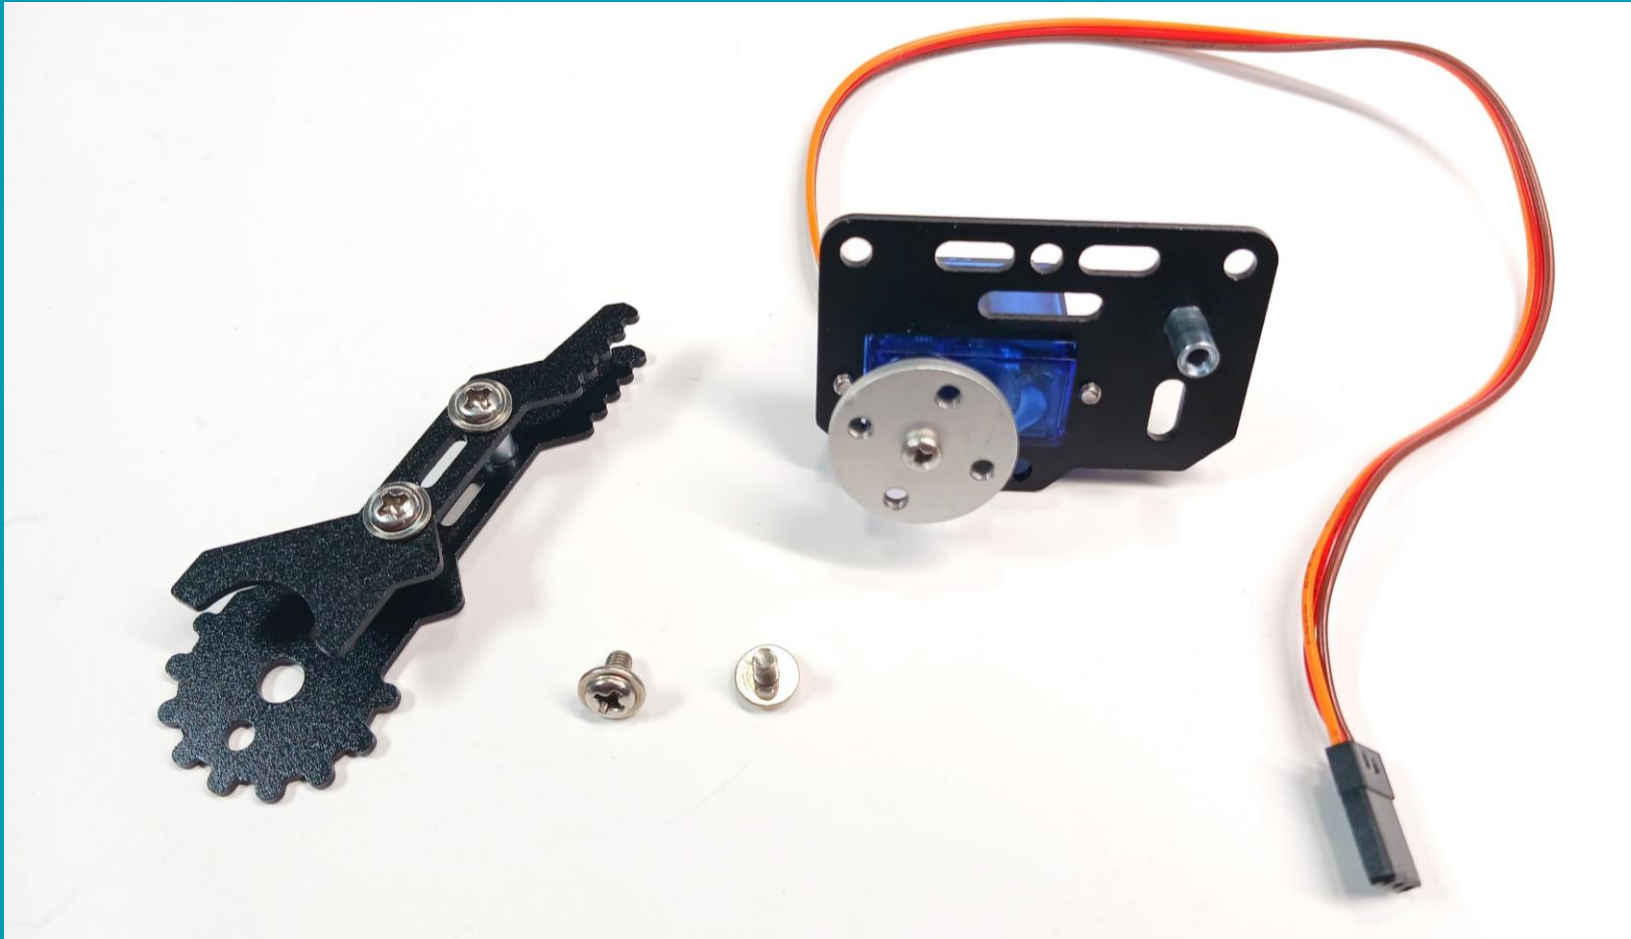

Οδηγός Συναρμολόγησης Maqueen Mechanic Pan Tilt Beetle

micro:
Maqueen
Mechanic

www.grobotronics.com