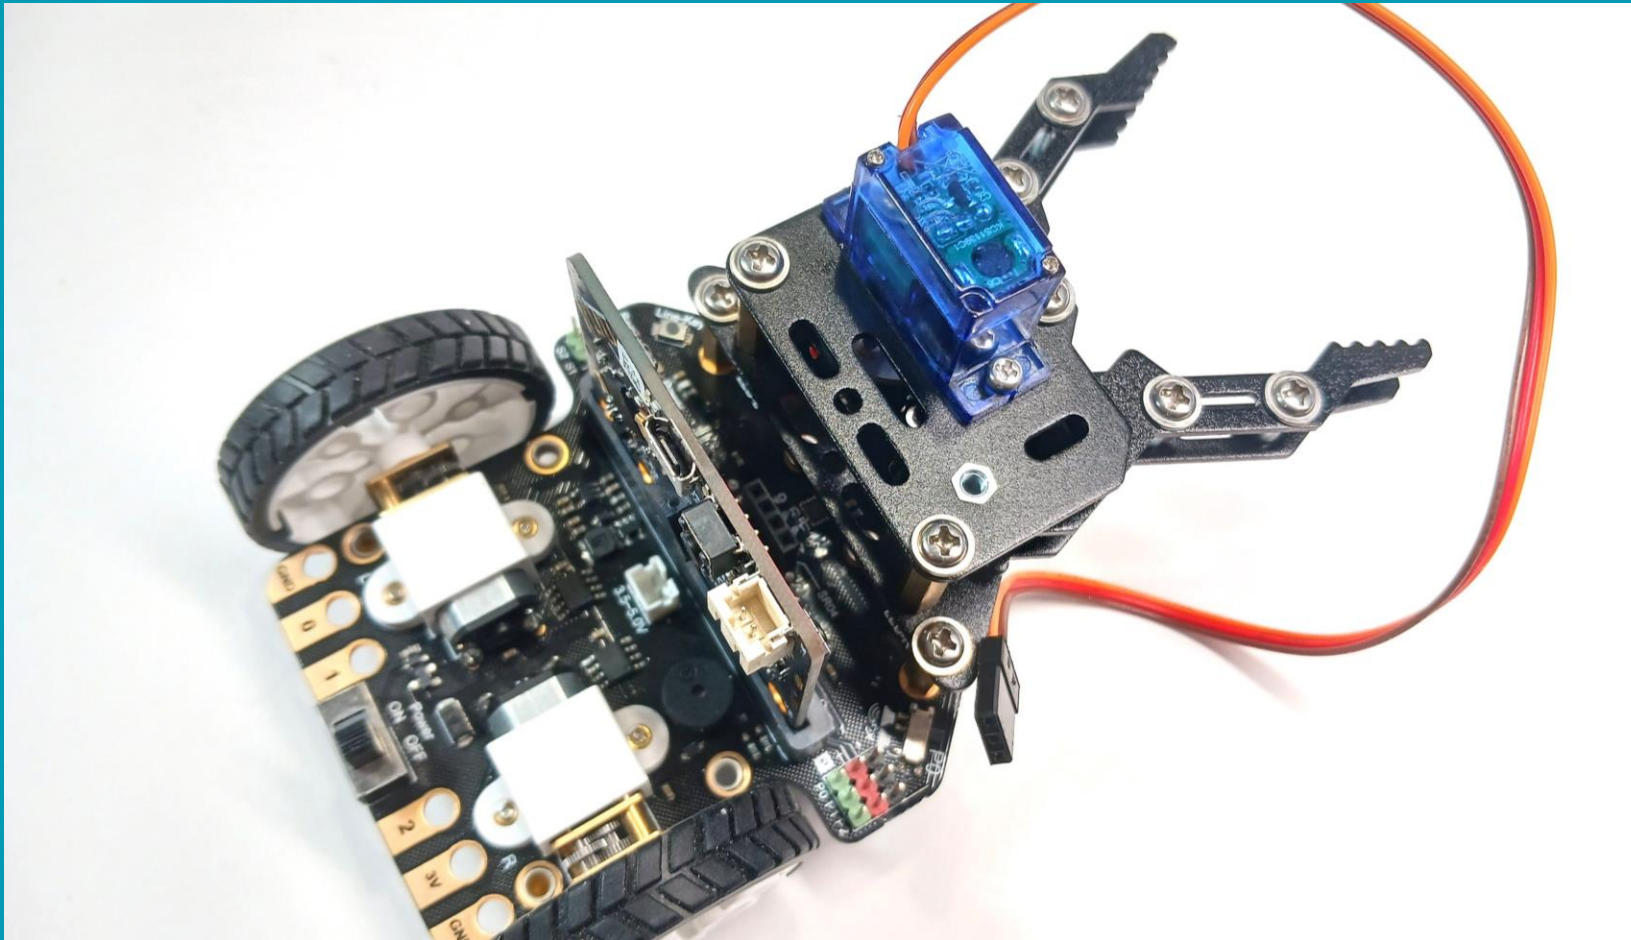

## Οδηγός Συναρμολόγησης Maqueen Mechanic Pan Tilt Beetle

micro:  
**Maqueen**  
**Mechanic**

[www.grobotronics.com](http://www.grobotronics.com)

## Οδηγός Συναρμολόγησης Maqueen Mechanic Pan Tilt Beetle

micro:  
**Maqueen  
Mechanic**

[www.grobotronics.com](http://www.grobotronics.com)