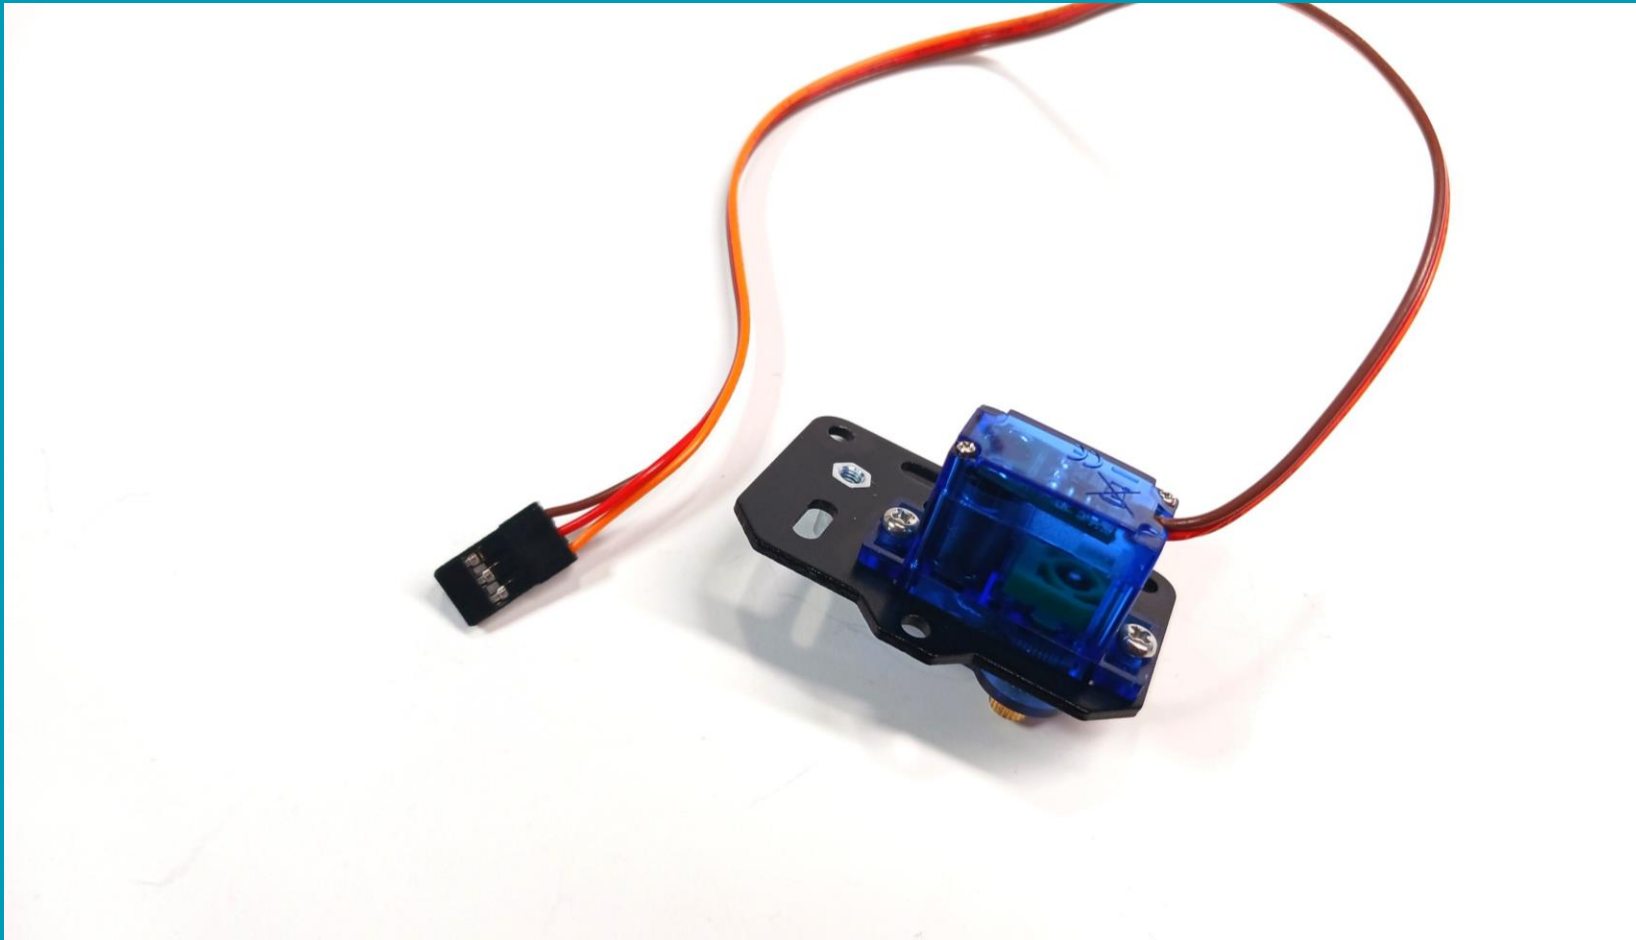

Οδηγός Συναρμολόγησης Maqueen Mechanic Pan Tilt Beetle

www.grobotronics.com

micro:
Maqueen
Mechanic