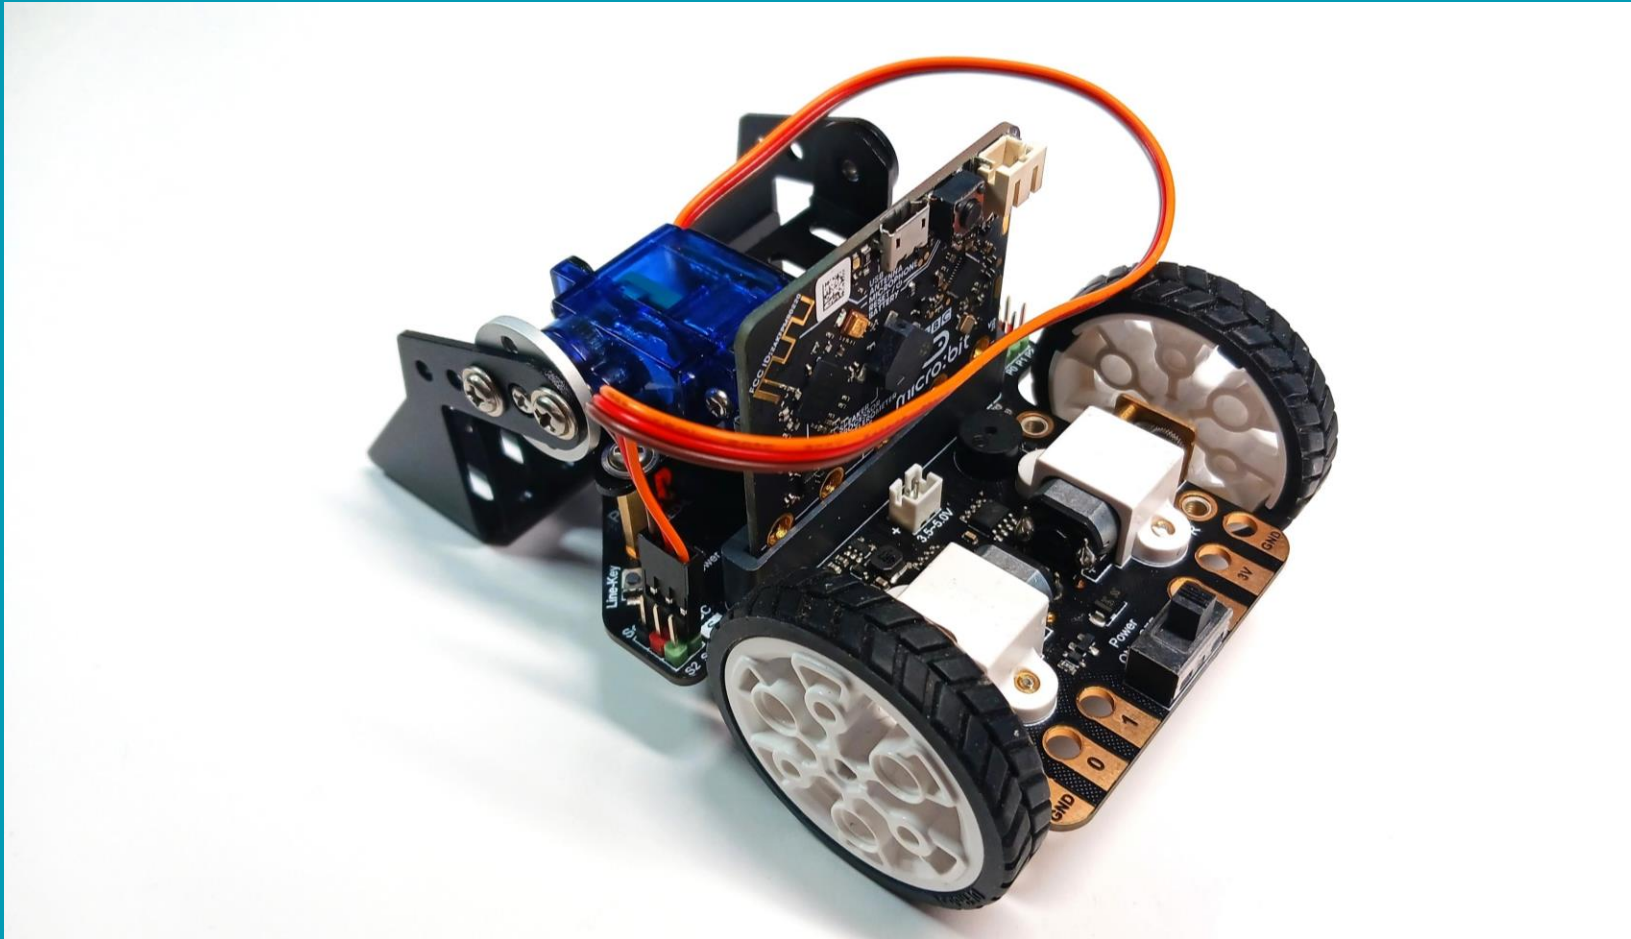

Οδηγός Συναρμολόγησης Maqueen Mechanic Pan Tilt Loader

micro:
Maqueen
Mechanic

www.grobotronics.com