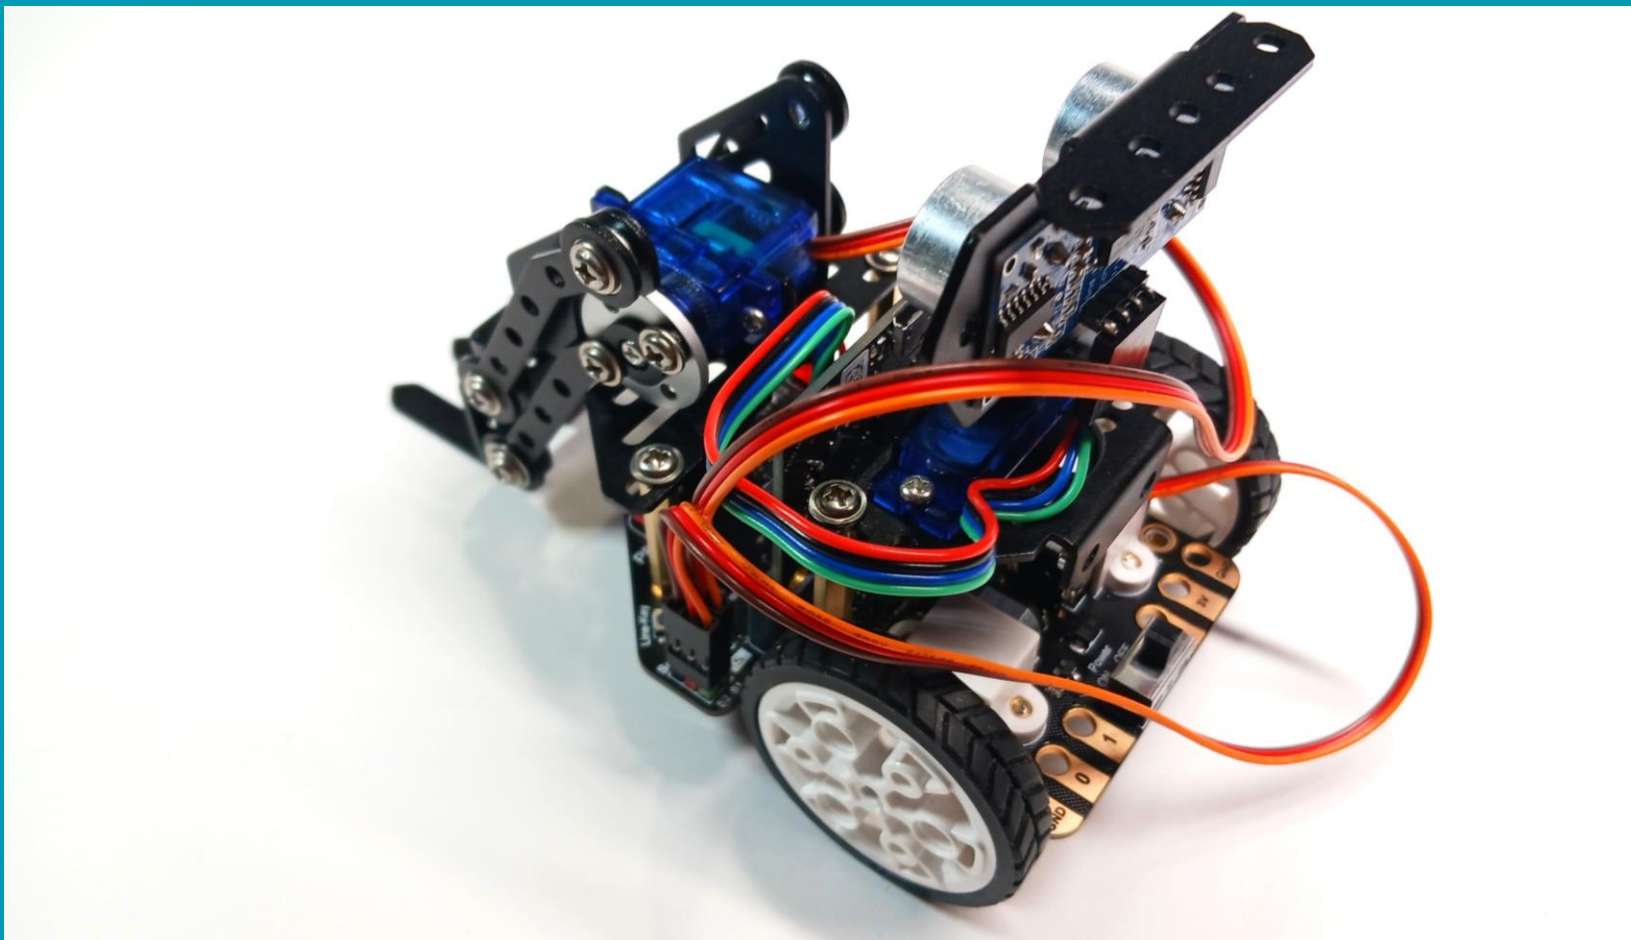

Οδηγός Συναρμολόγησης Maqueen Mechanic Pan Tilt Forklift

micro:
Maqueen
Mechanic

www.grobotronics.com