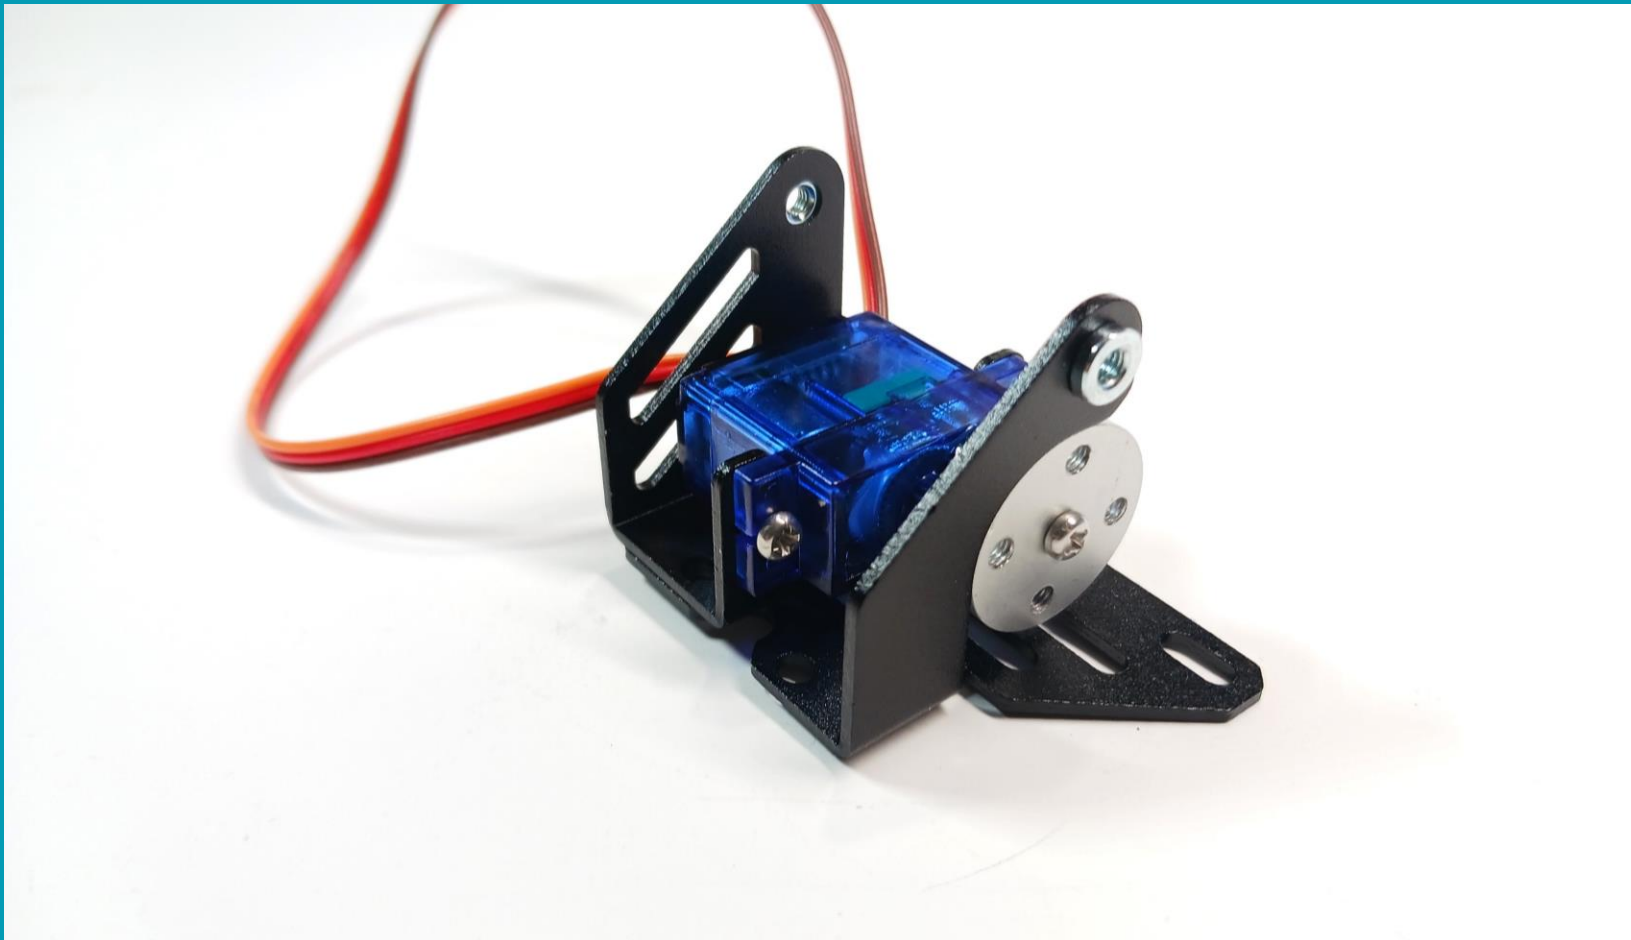

Οδηγός Συναρμολόγησης Maqueen Mechanic Pan Tilt Forklift

www.grobotronics.com

micro:
Maqueen
Mechanic