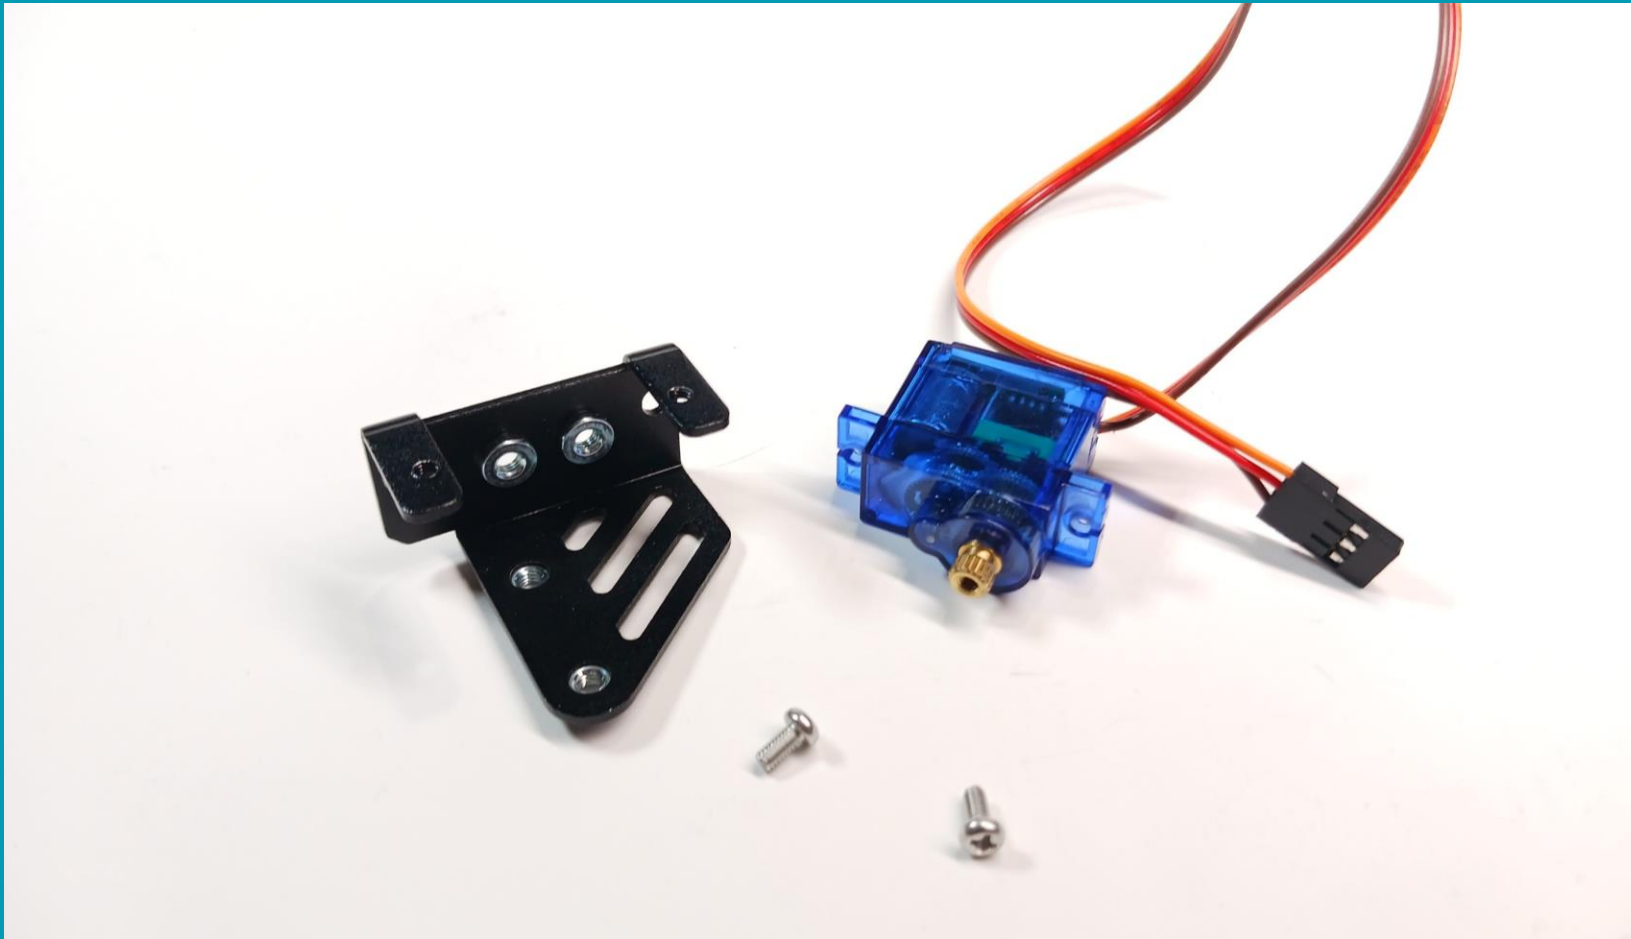

Οδηγός Συναρμολόγησης Maqueen Mechanic Pan Tilt Forklift

www.grobotronics.com

micro:
Maqueen
Mechanic