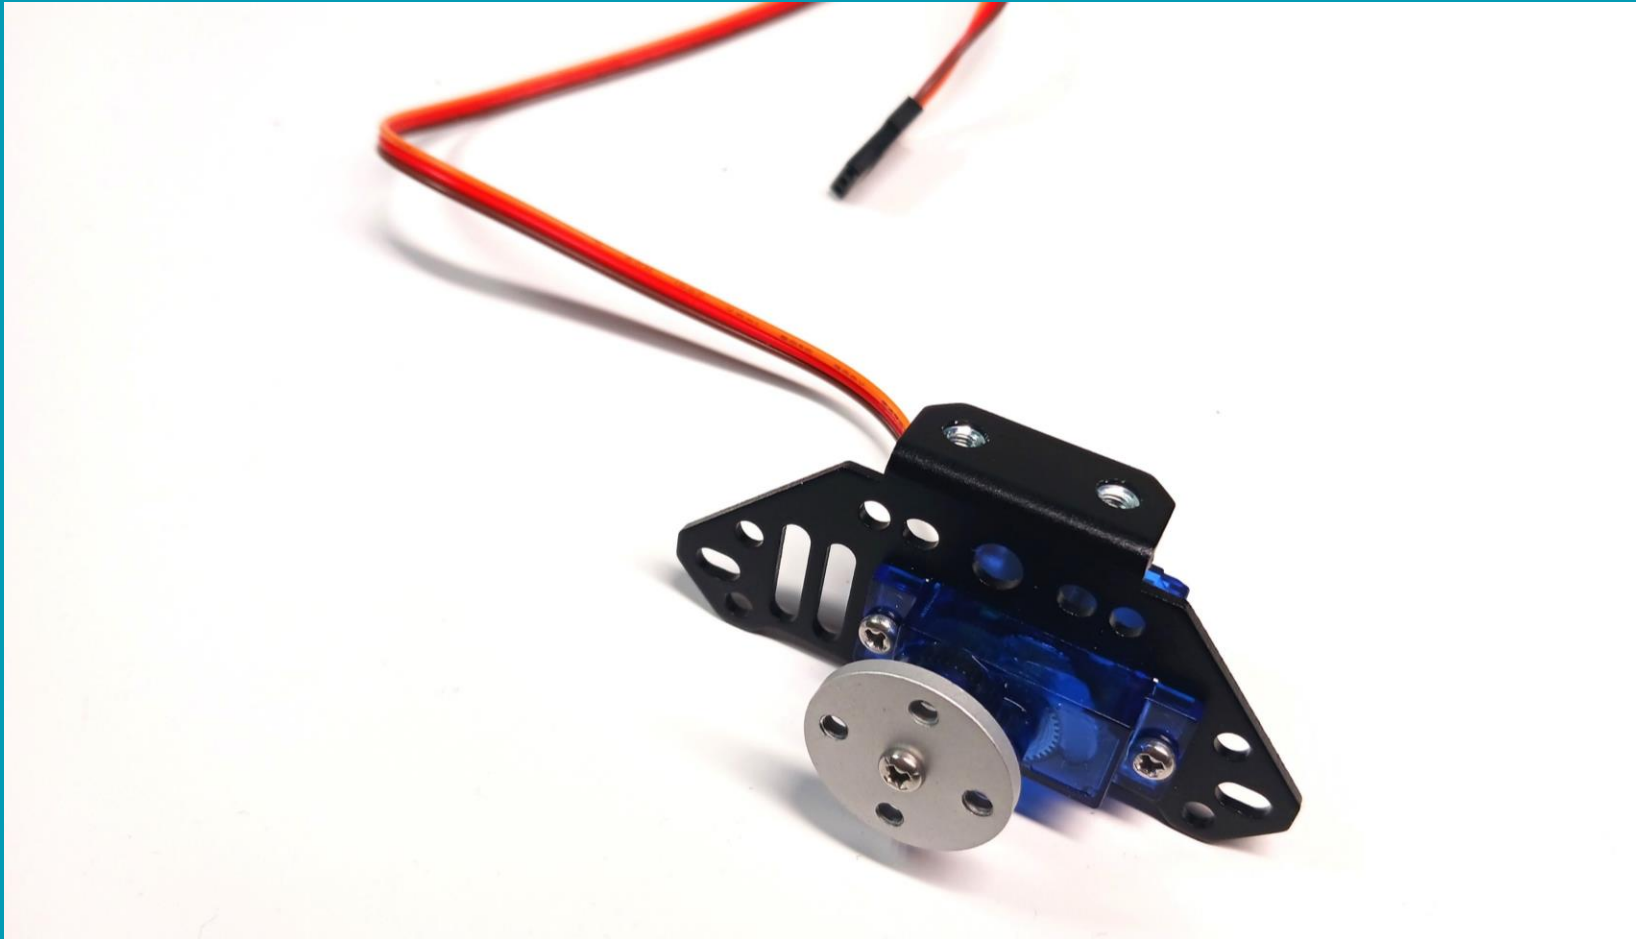

## Οδηγός Συναρμολόγησης Maqueen Mechanic Pan Tilt Beetle

[www.grobotronics.com](http://www.grobotronics.com)

micro:  
**Maqueen**  
**Mechanic**