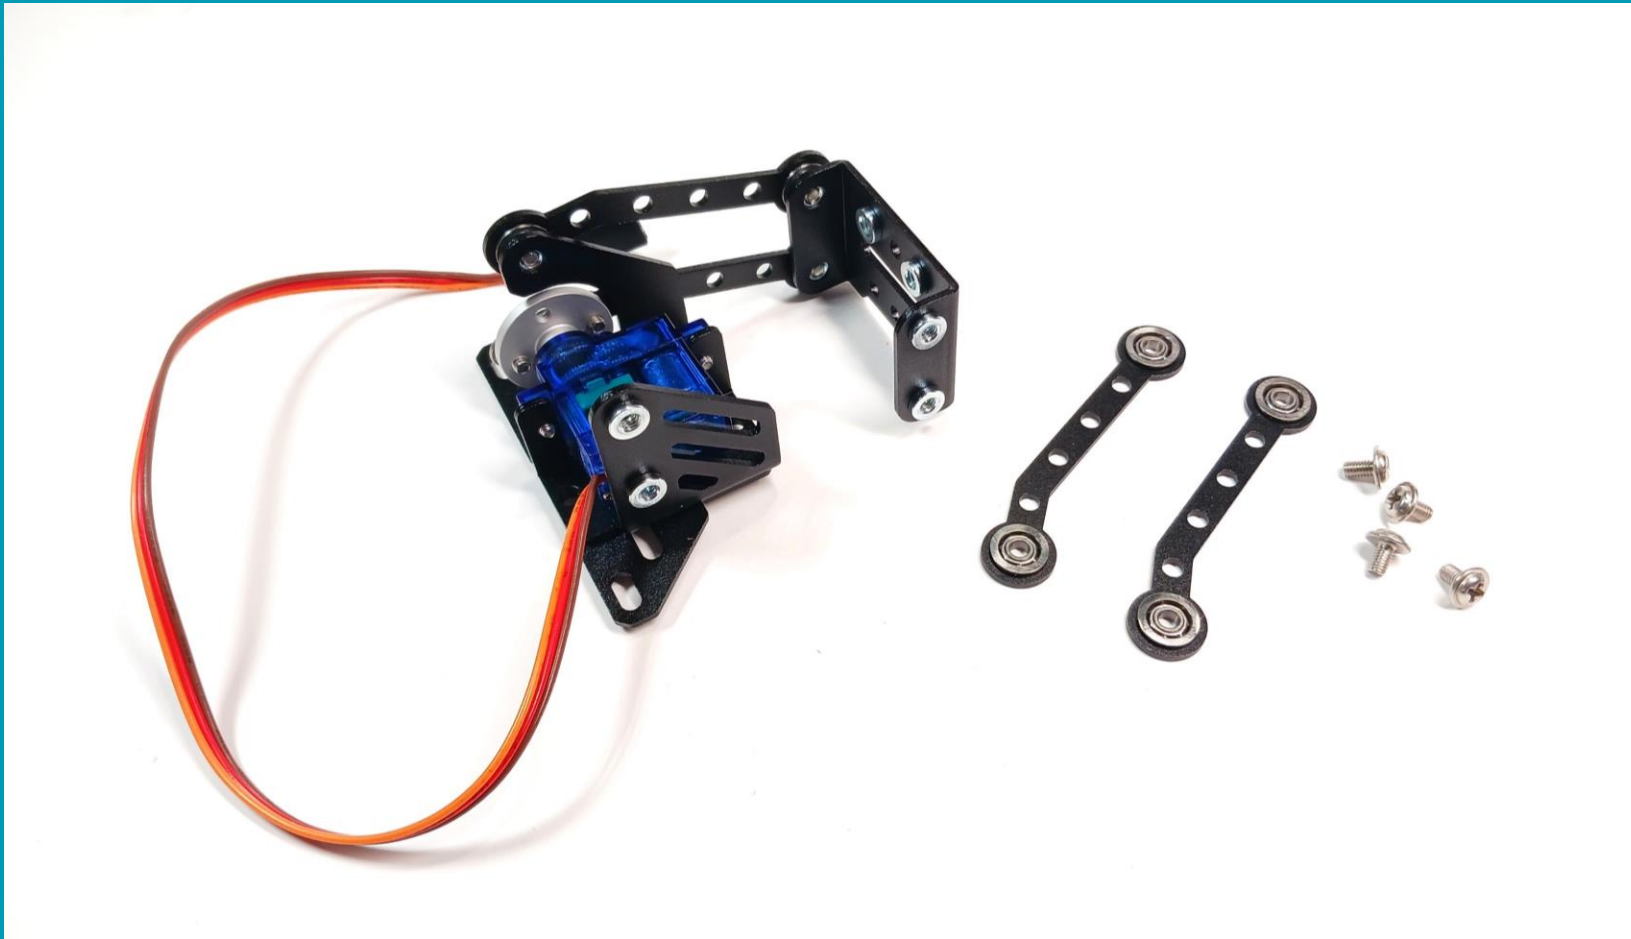

Οδηγός Συναρμολόγησης Maqueen Mechanic Pan Tilt Forklift

www.grobotronics.com

micro:
Maqueen
Mechanic