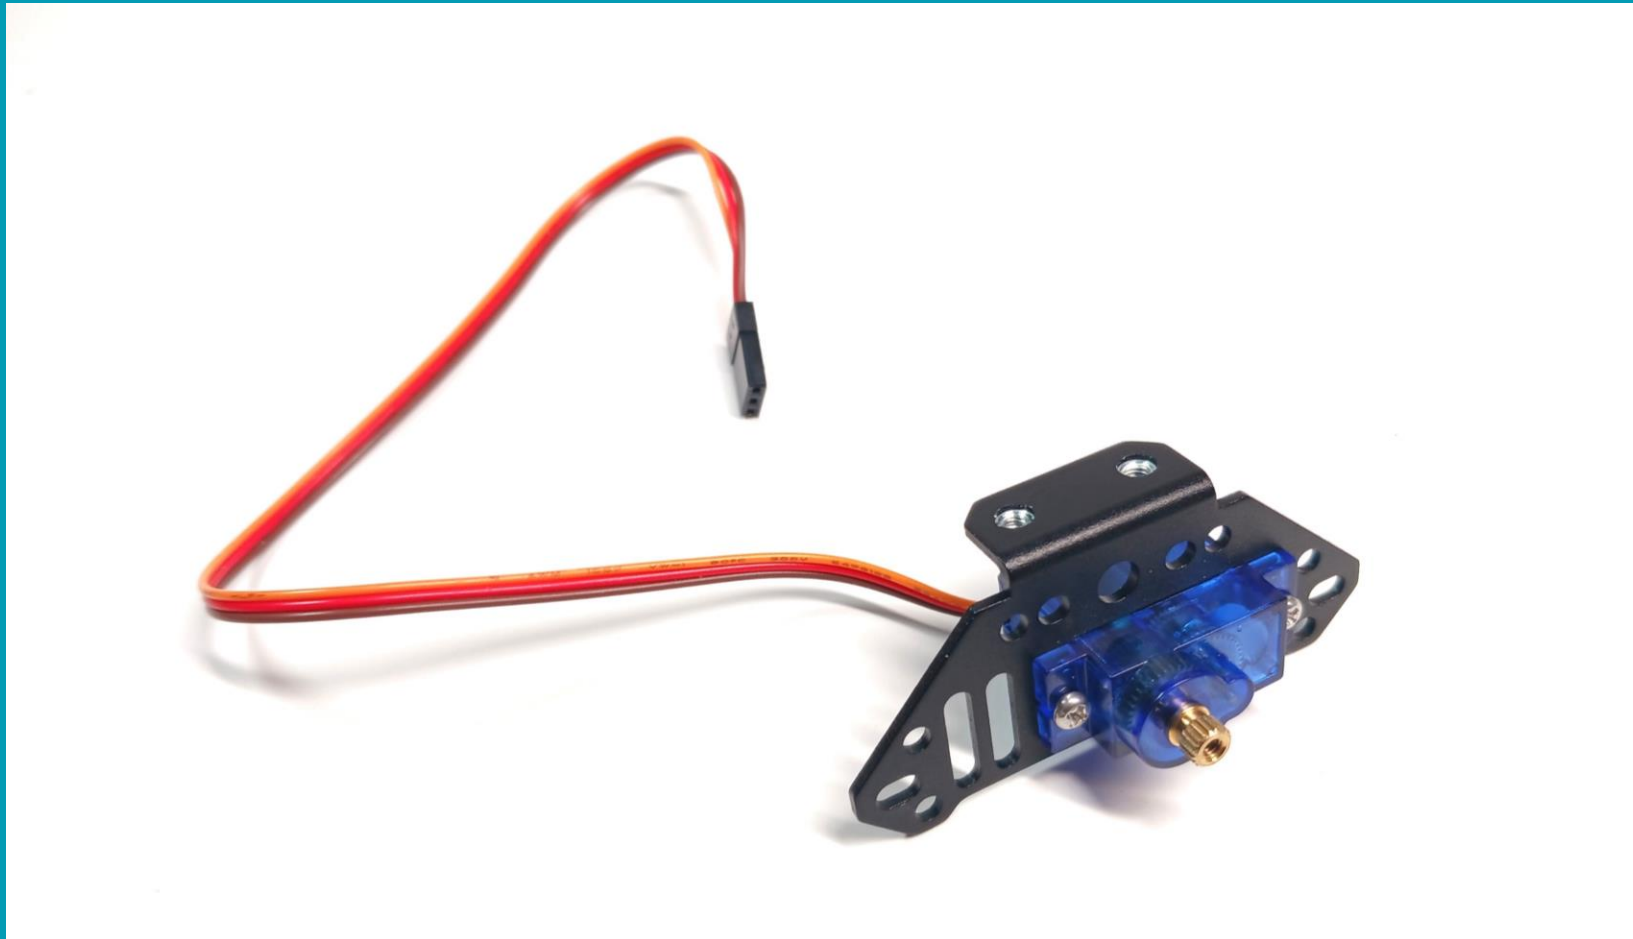

Οδηγός Συναρμολόγησης Maqueen Mechanic Pan Tilt Loader

www.grobotronics.com

micro:
Maqueen
Mechanic