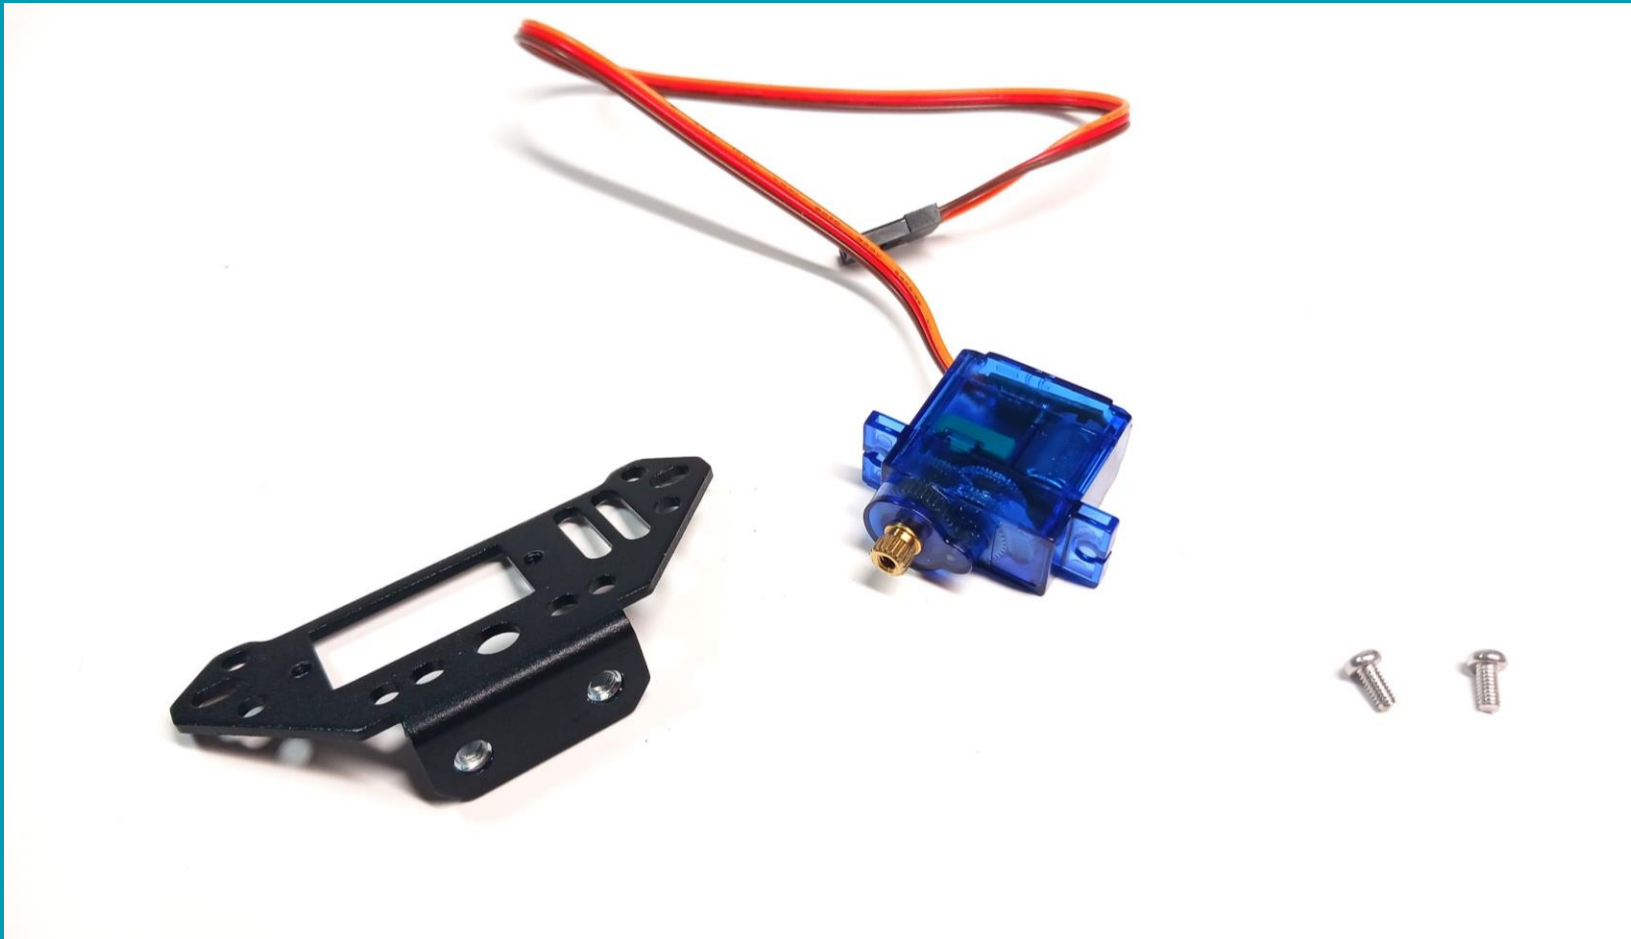

Οδηγός Συναρμολόγησης Maqueen Mechanic Pan Tilt Loader

www.grobotronics.com

micro:
Maqueen
Mechanic