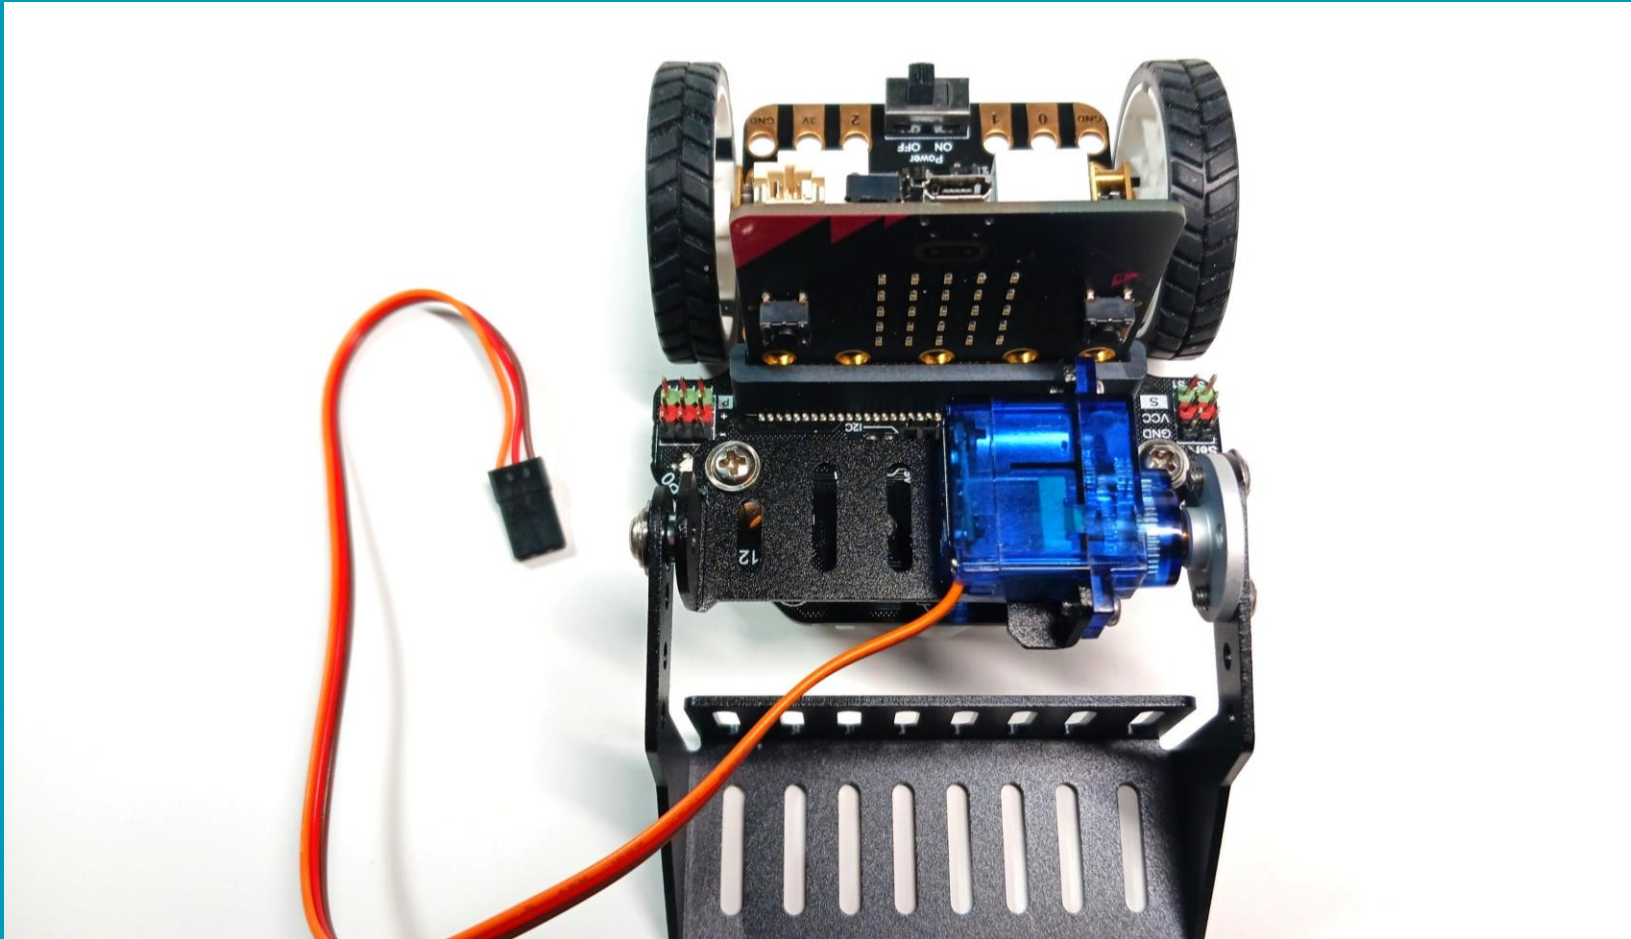

Οδηγός Συναρμολόγησης Maqueen Mechanic Pan Tilt Loader

micro:
Maqueen
Mechanic

www.grobotronics.com