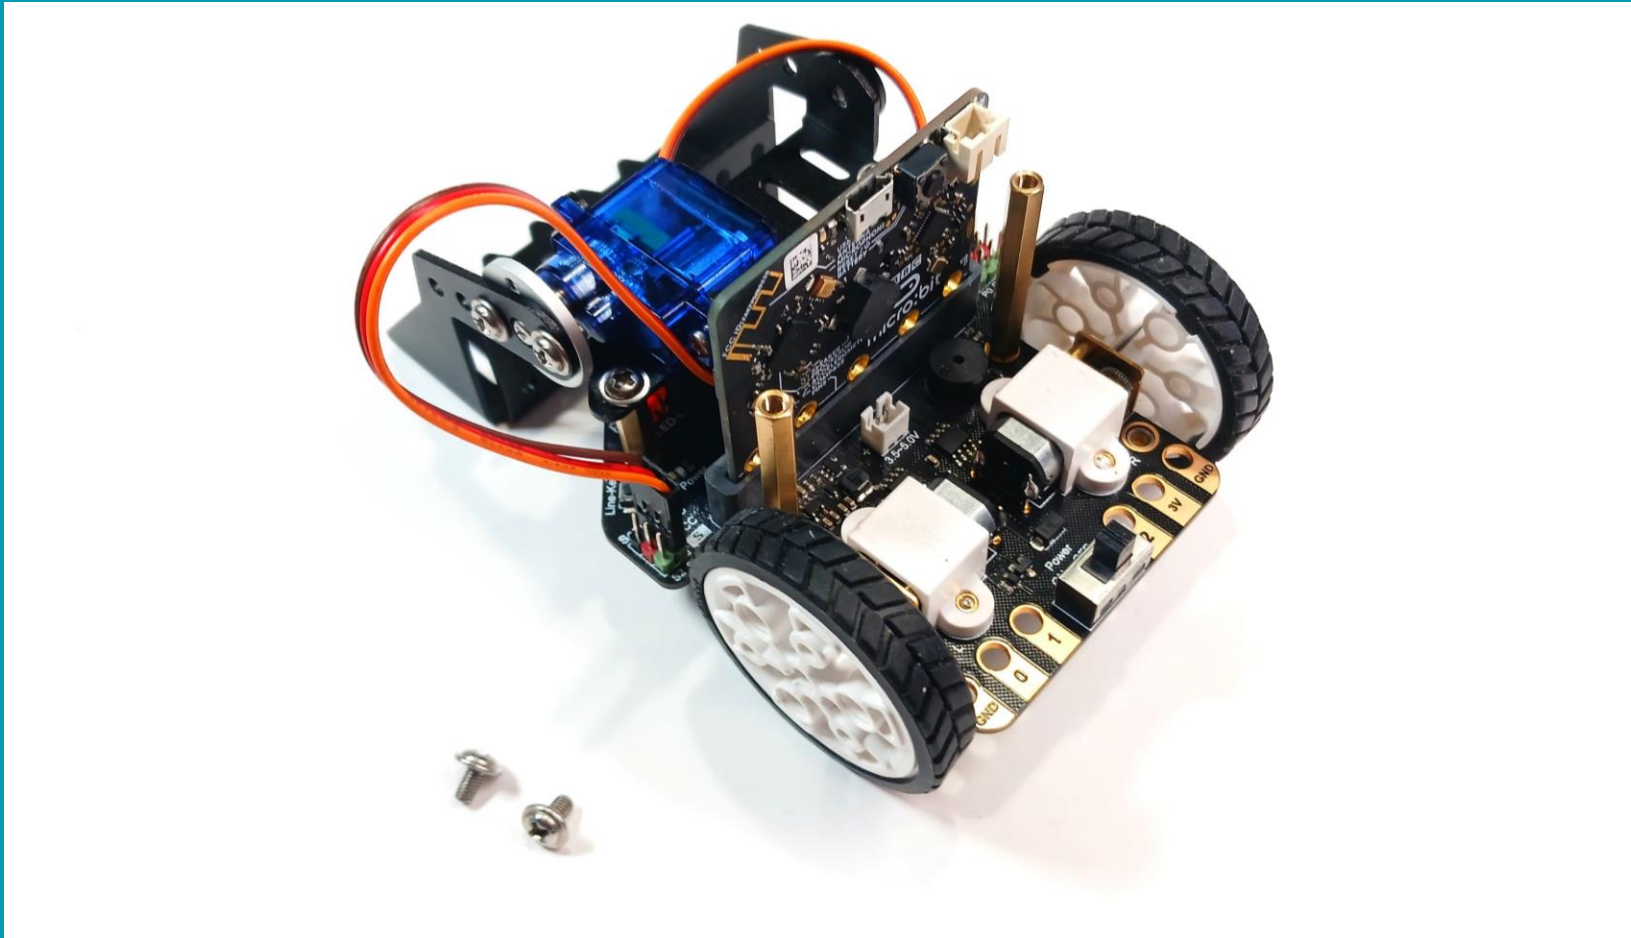

Οδηγός Συναρμολόγησης Maqueen Mechanic Pan Tilt Loader

micro:
Maqueen
Mechanic

www.grobotronics.com