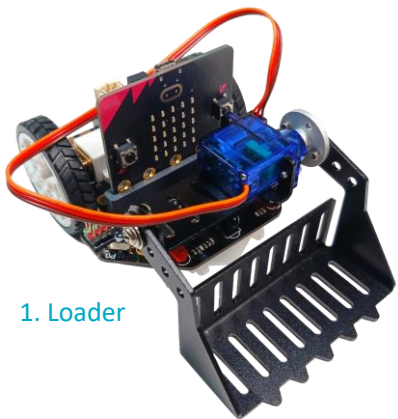

GROBOTRONICS

Οδηγός  
Συναρμολόγησης

micro:  
Maqueen  
Mechanic

[www.grobotronics.com](http://www.grobotronics.com)

Κάνε κλικ στο Mechanic που θες να φτιάξεις!

1. Loader

2. Bulldozer

3. Forklift

4. Mechanical Beetle

5. Pan-Tilt-Zoom Mechanical Beetle

7. Pan-Tilt-Zoom Loader

8. Loading Truck

9. Rotating Forklift

10. Lifiable Mechanical Beetle

6. Pan-Tilt-Zoom Forklift

[www.grobotronics.com](http://www.grobotronics.com)