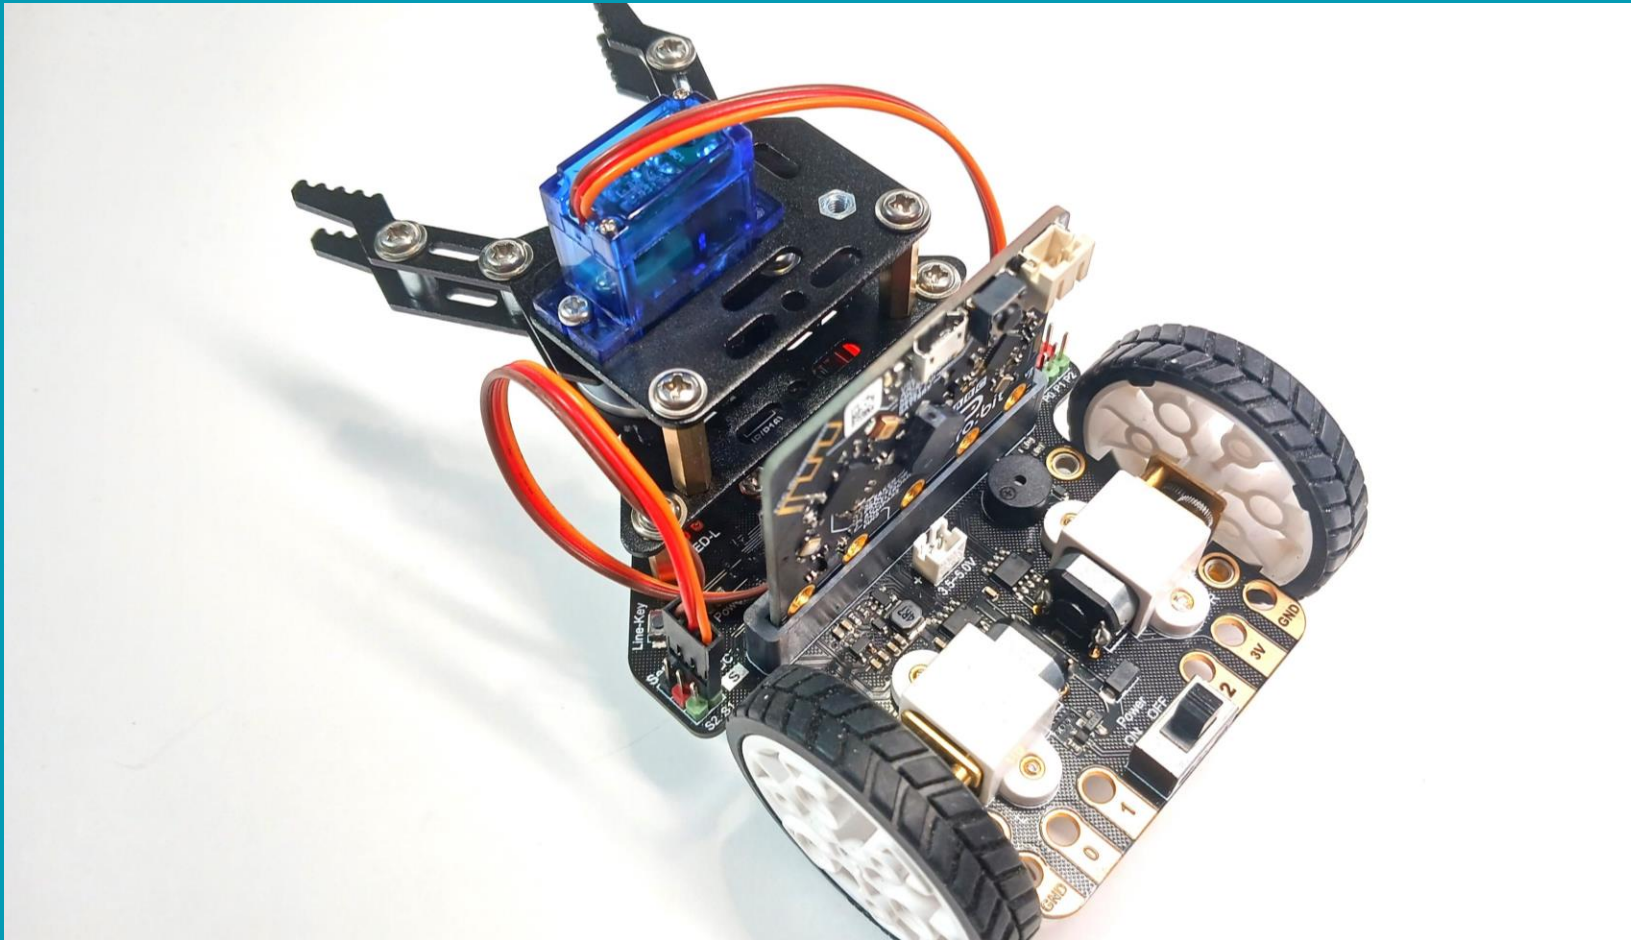

## Οδηγός Συναρμολόγησης Maqueen Mechanic Pan Tilt Beetle

micro:  
**Maqueen  
Mechanic**

[www.grobotronics.com](http://www.grobotronics.com)