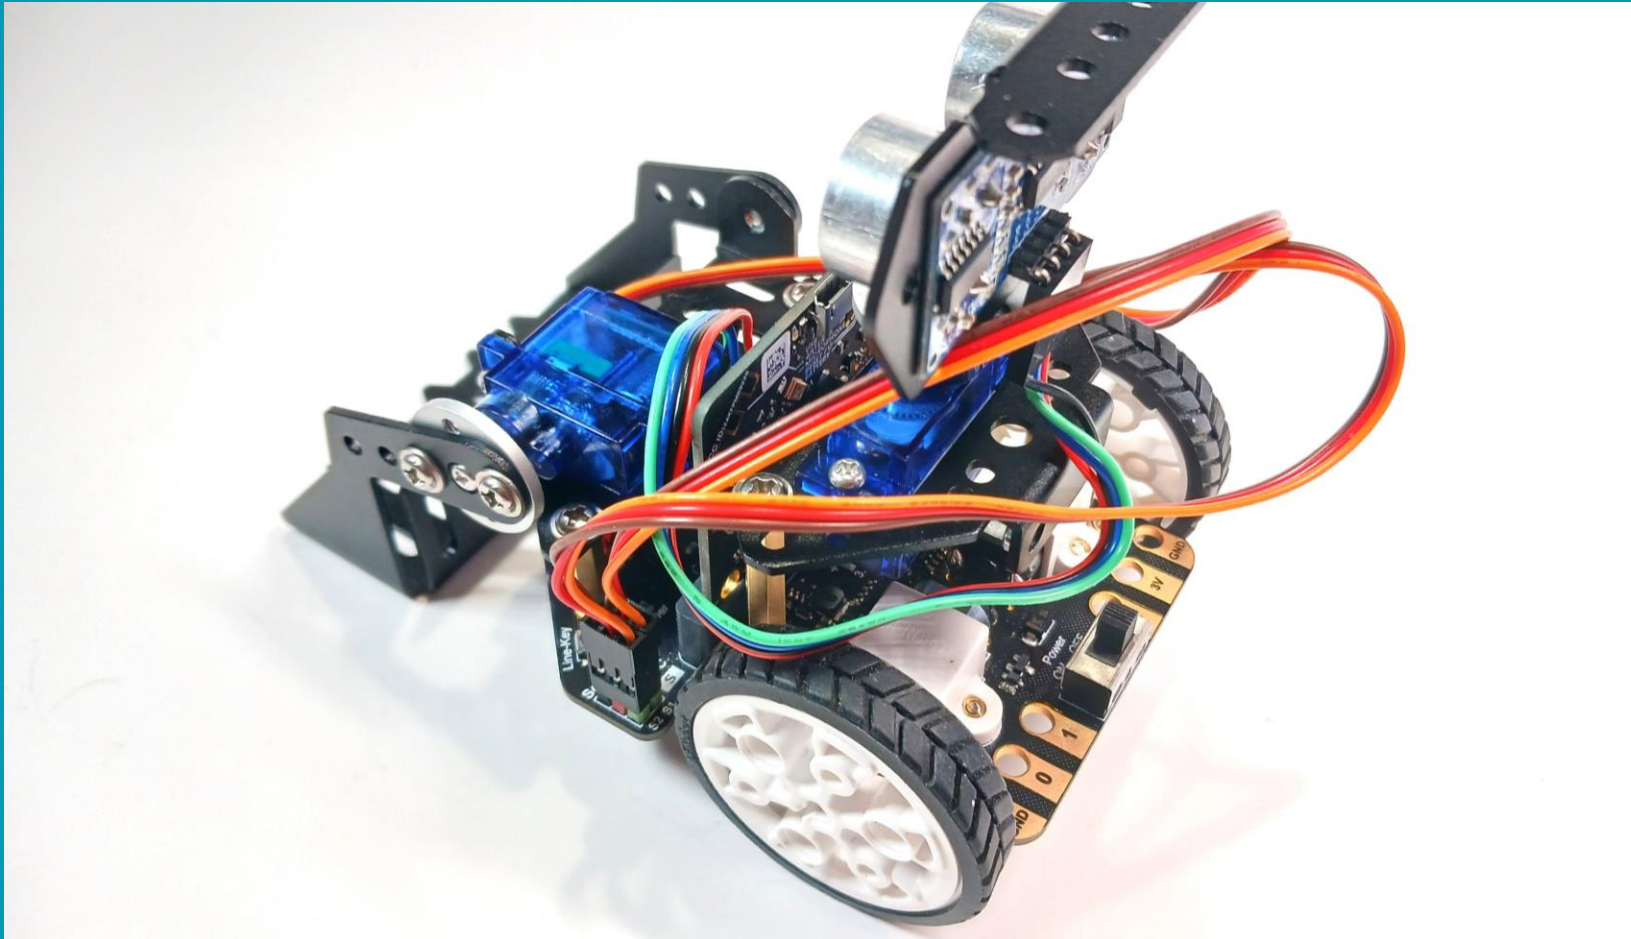

Οδηγός Συναρμολόγησης Maqueen Mechanic Pan Tilt Loader

micro:
Maqueen
Mechanic

www.grobotronics.com