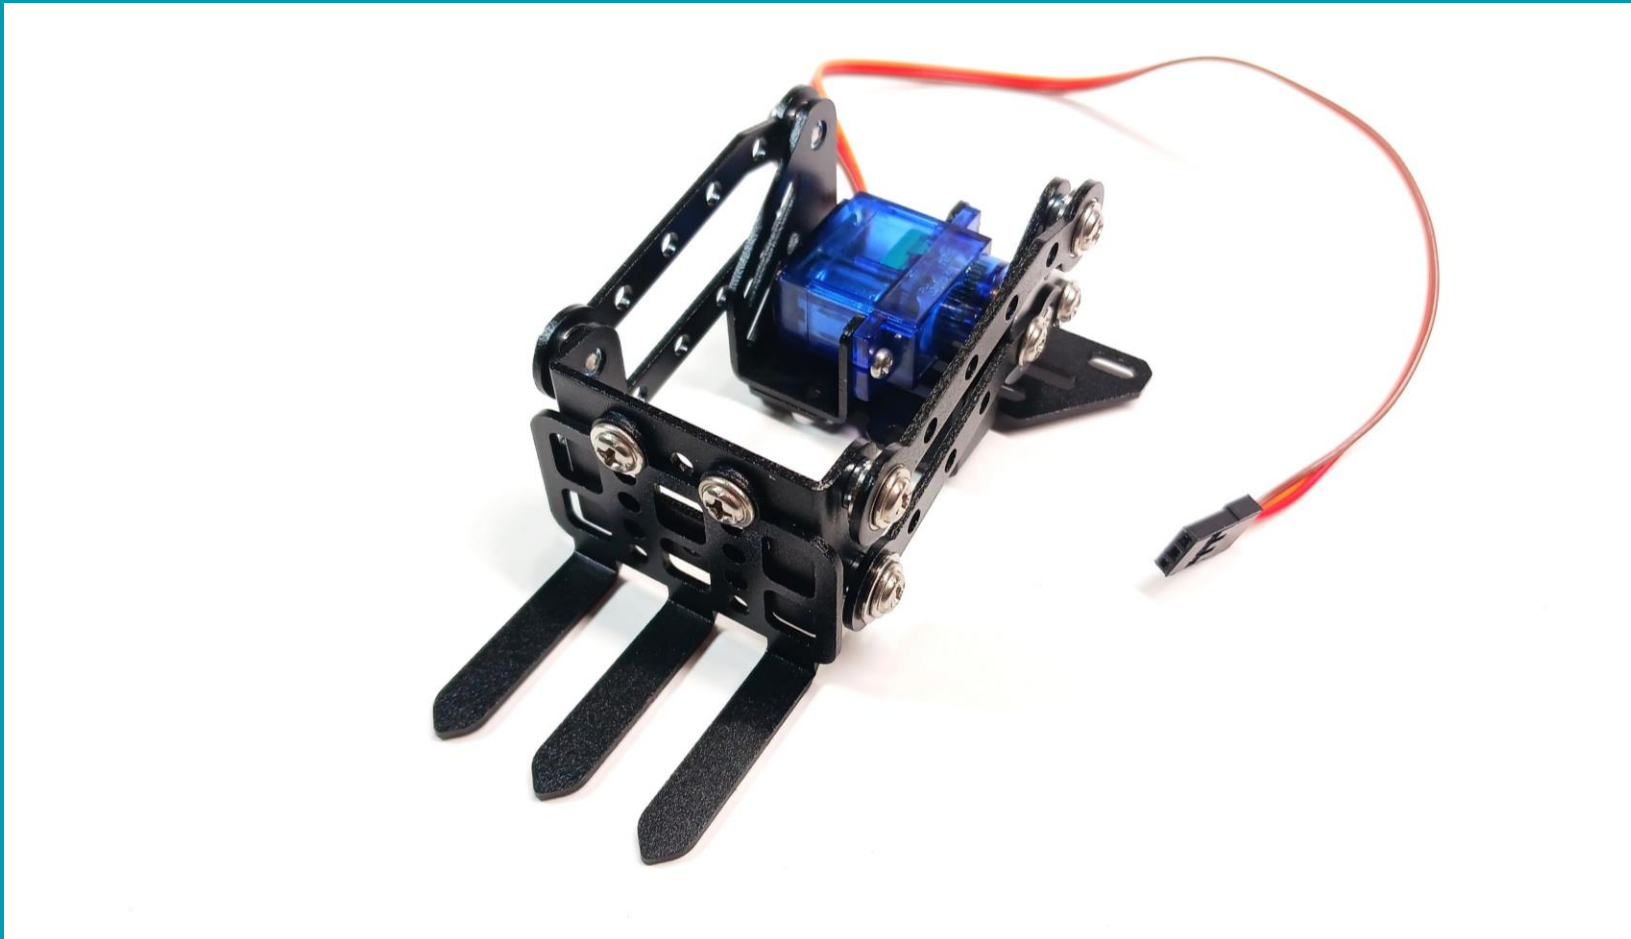

Οδηγός Συναρμολόγησης Maqueen Mechanic Pan Tilt Forklift

www.grobotronics.com

micro:
Maqueen
Mechanic