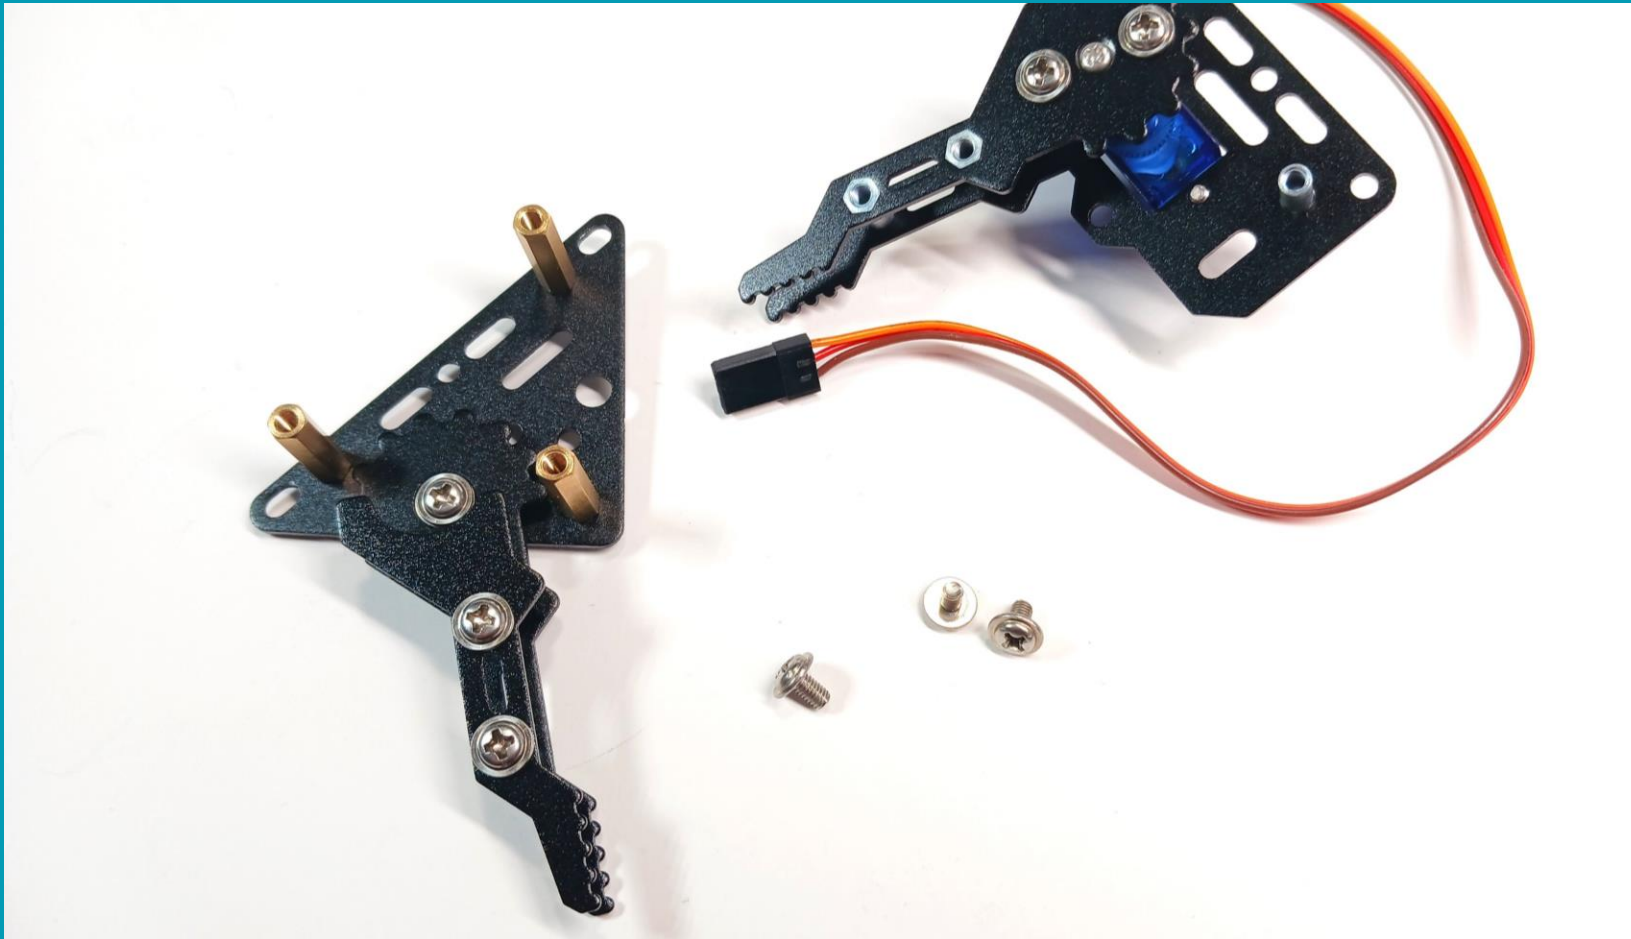

Οδηγός Συναρμολόγησης Maqueen Mechanic Pan Tilt Beetle

www.grobotronics.com

micro:
Maqueen
Mechanic