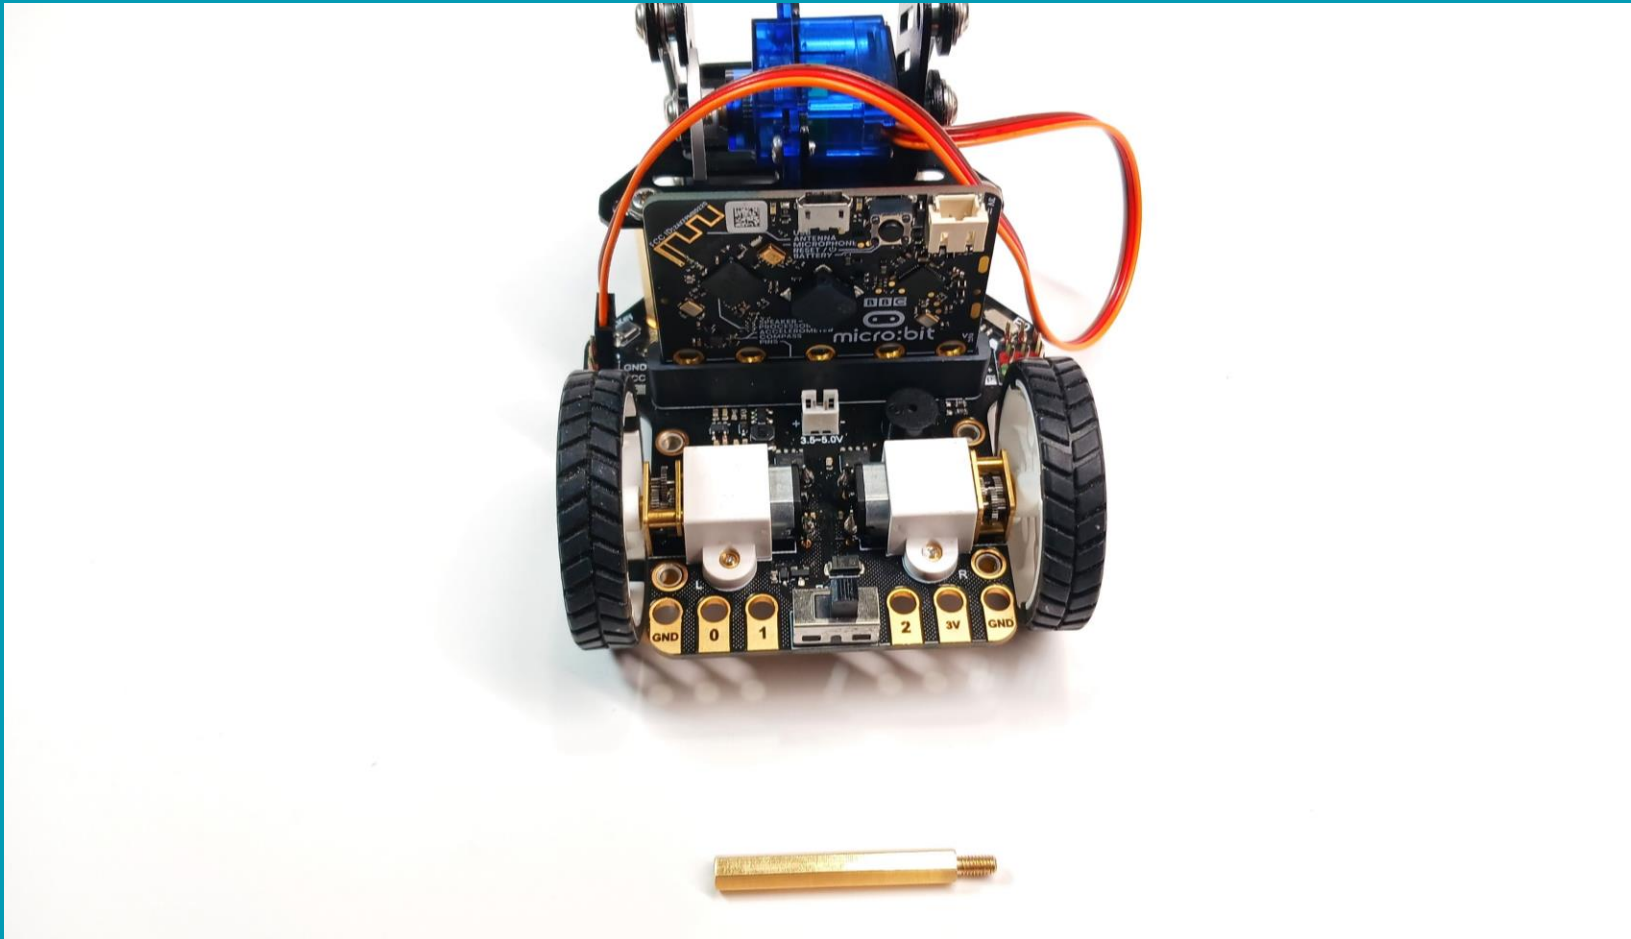

Οδηγός Συναρμολόγησης Maqueen Mechanic Pan Tilt Forklift

micro:
Maqueen
Mechanic

www.grobotronics.com