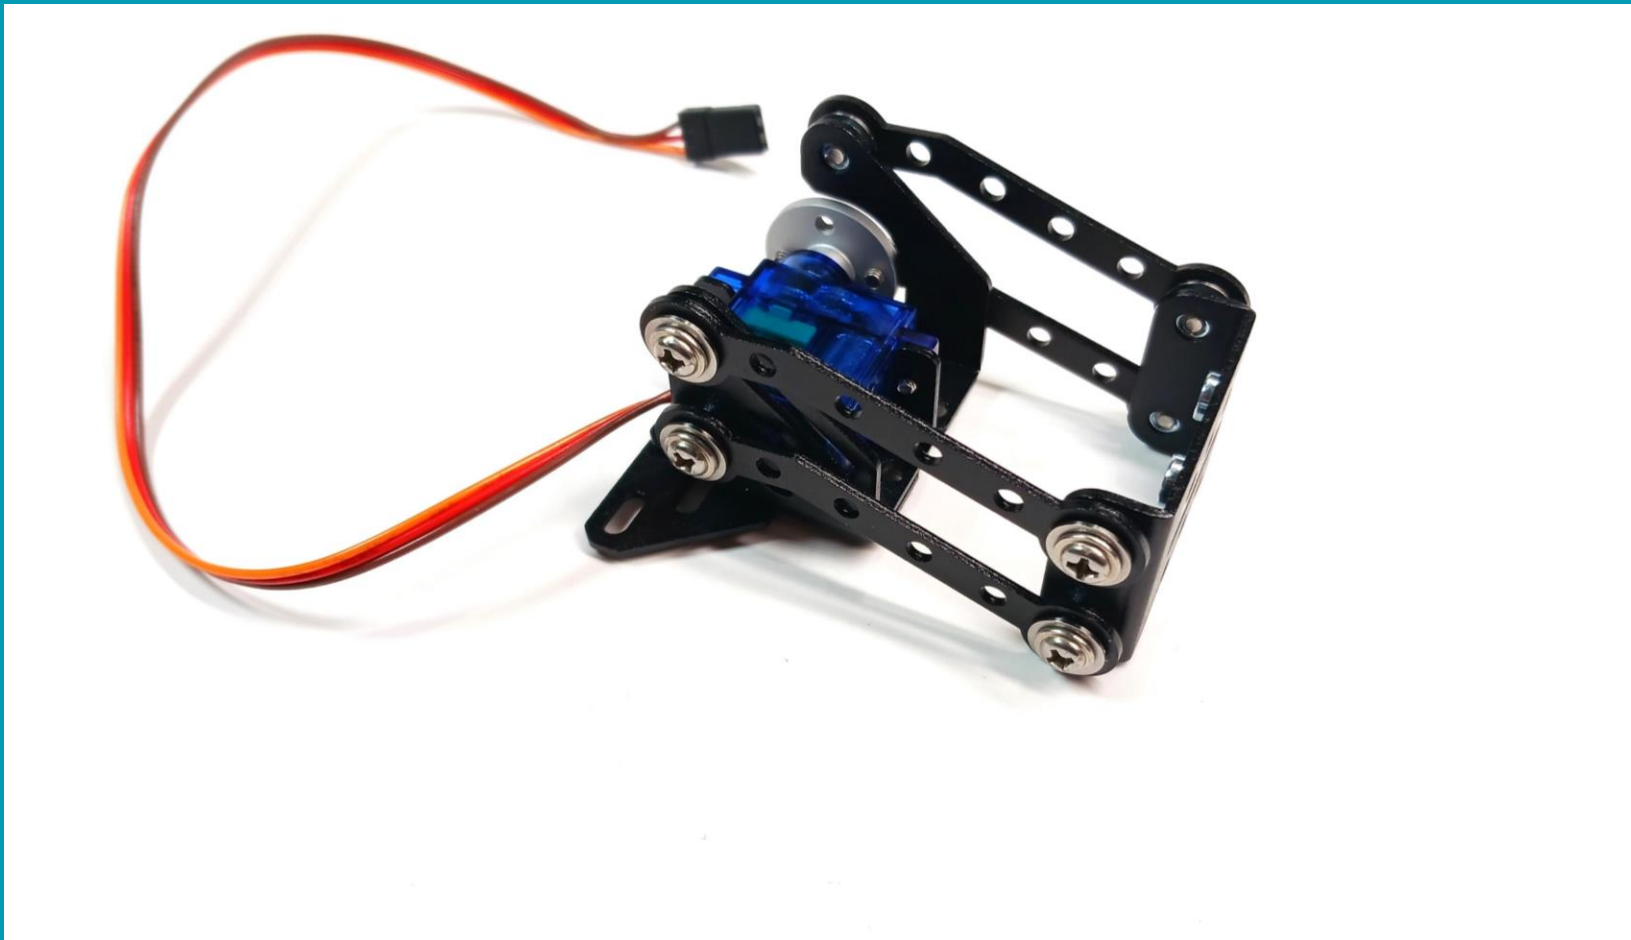

Οδηγός Συναρμολόγησης Maqueen Mechanic Pan Tilt Forklift

www.grobotronics.com

micro:
Maqueen
Mechanic