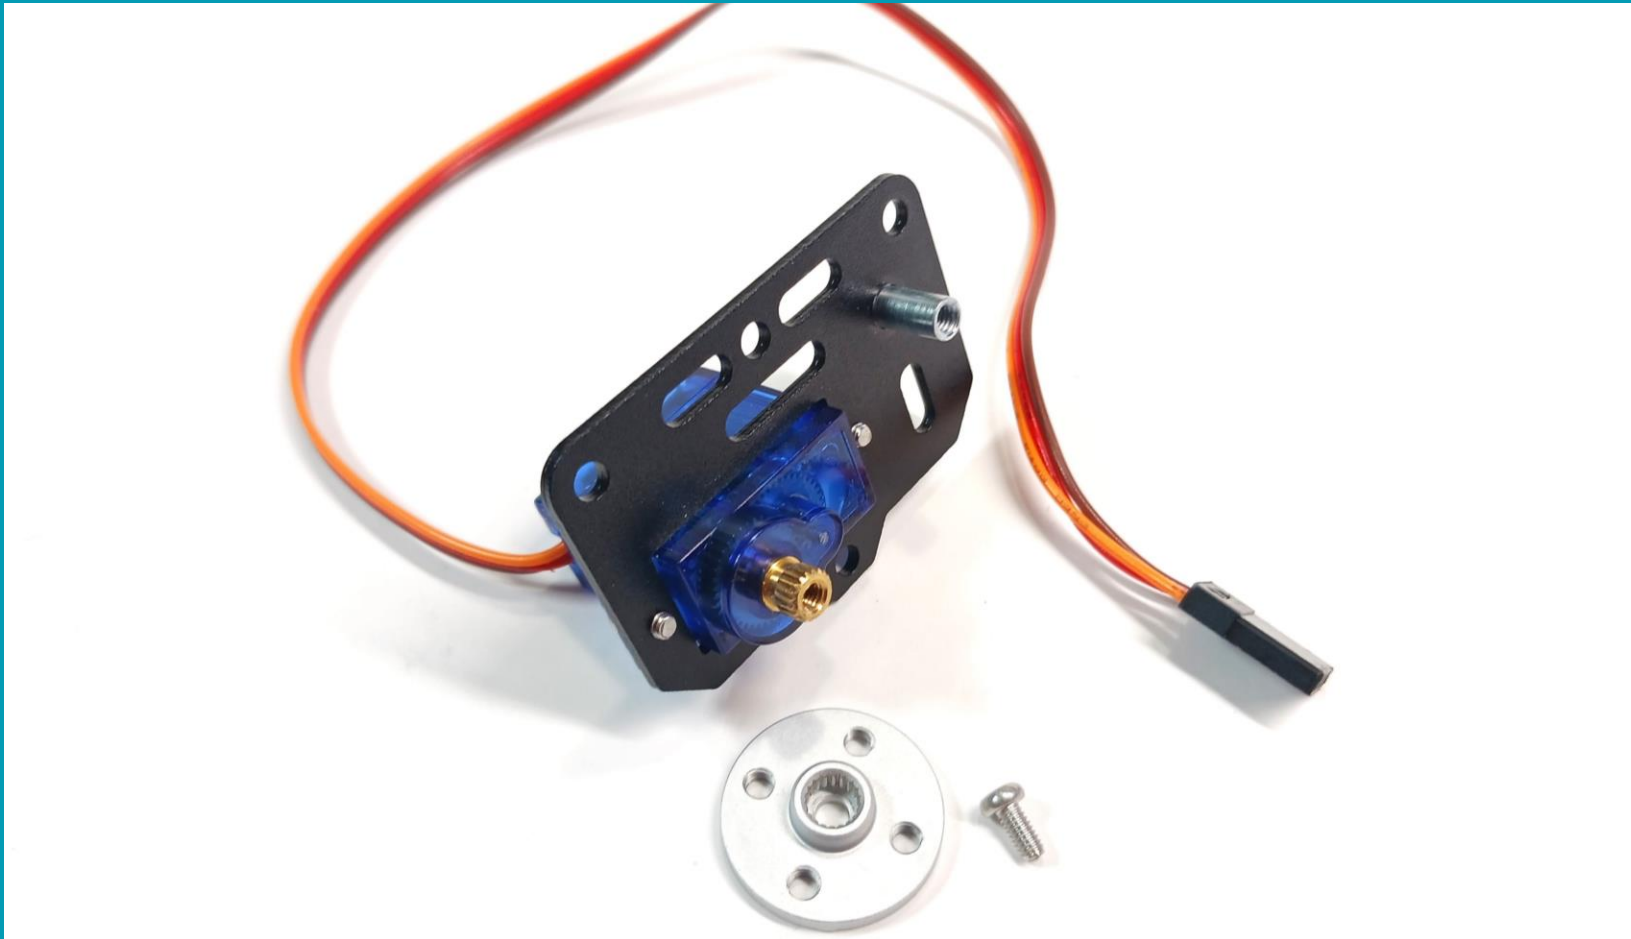

## Οδηγός Συναρμολόγησης Maqueen Mechanic Pan Tilt Beetle

[www.grobotronics.com](http://www.grobotronics.com)

micro:  
**Maqueen**  
**Mechanic**