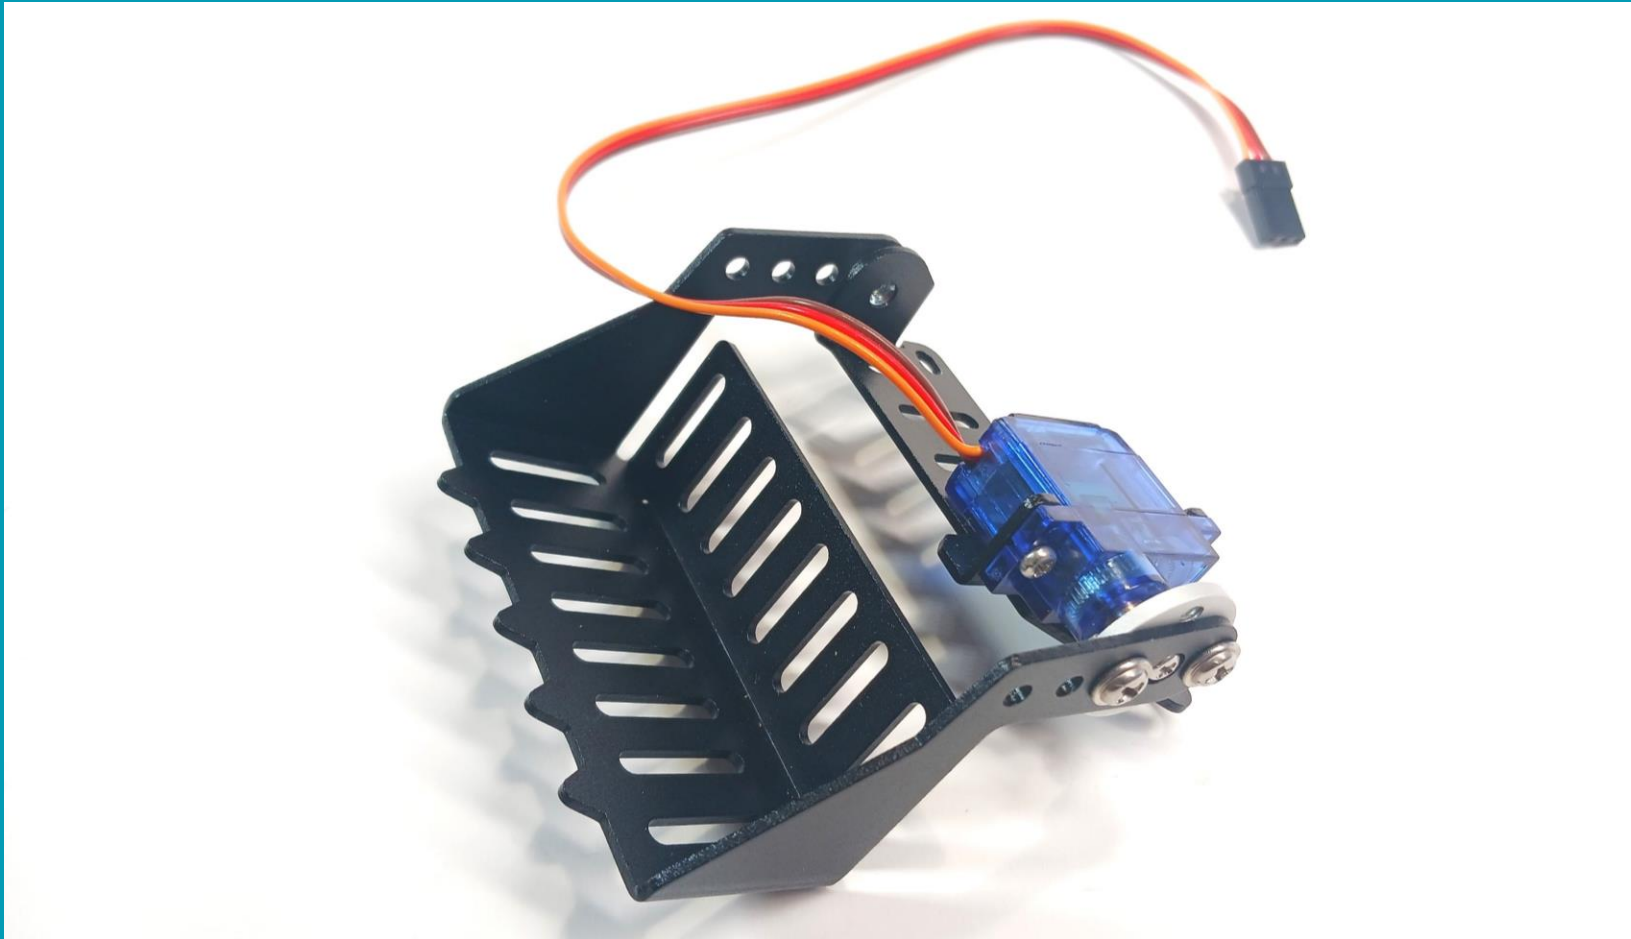

Οδηγός Συναρμολόγησης Maqueen Mechanic Pan Tilt Loader

www.grobotronics.com

micro:
Maqueen
Mechanic