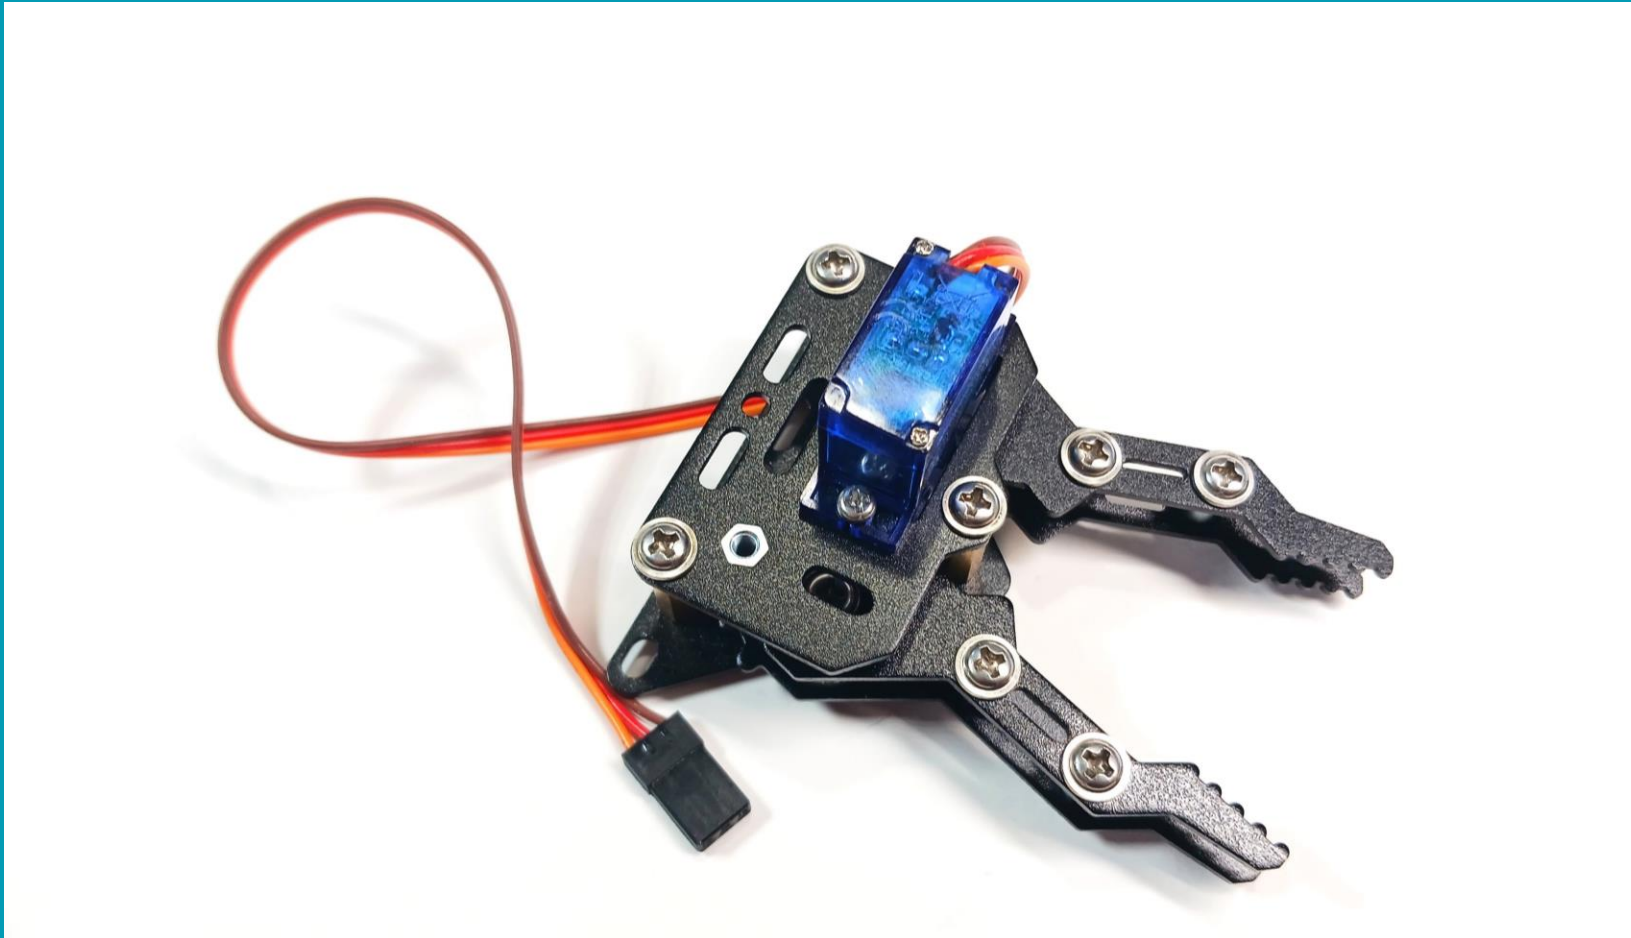

## Οδηγός Συναρμολόγησης Maqueen Mechanic Pan Tilt Beetle

[www.grobotronics.com](http://www.grobotronics.com)

micro:  
**Maqueen**  
**Mechanic**

## Οδηγός Συναρμολόγησης Maqueen Mechanic Pan Tilt Beetle

micro:  
**Maqueen  
Mechanic**

[www.grobotronics.com](http://www.grobotronics.com)