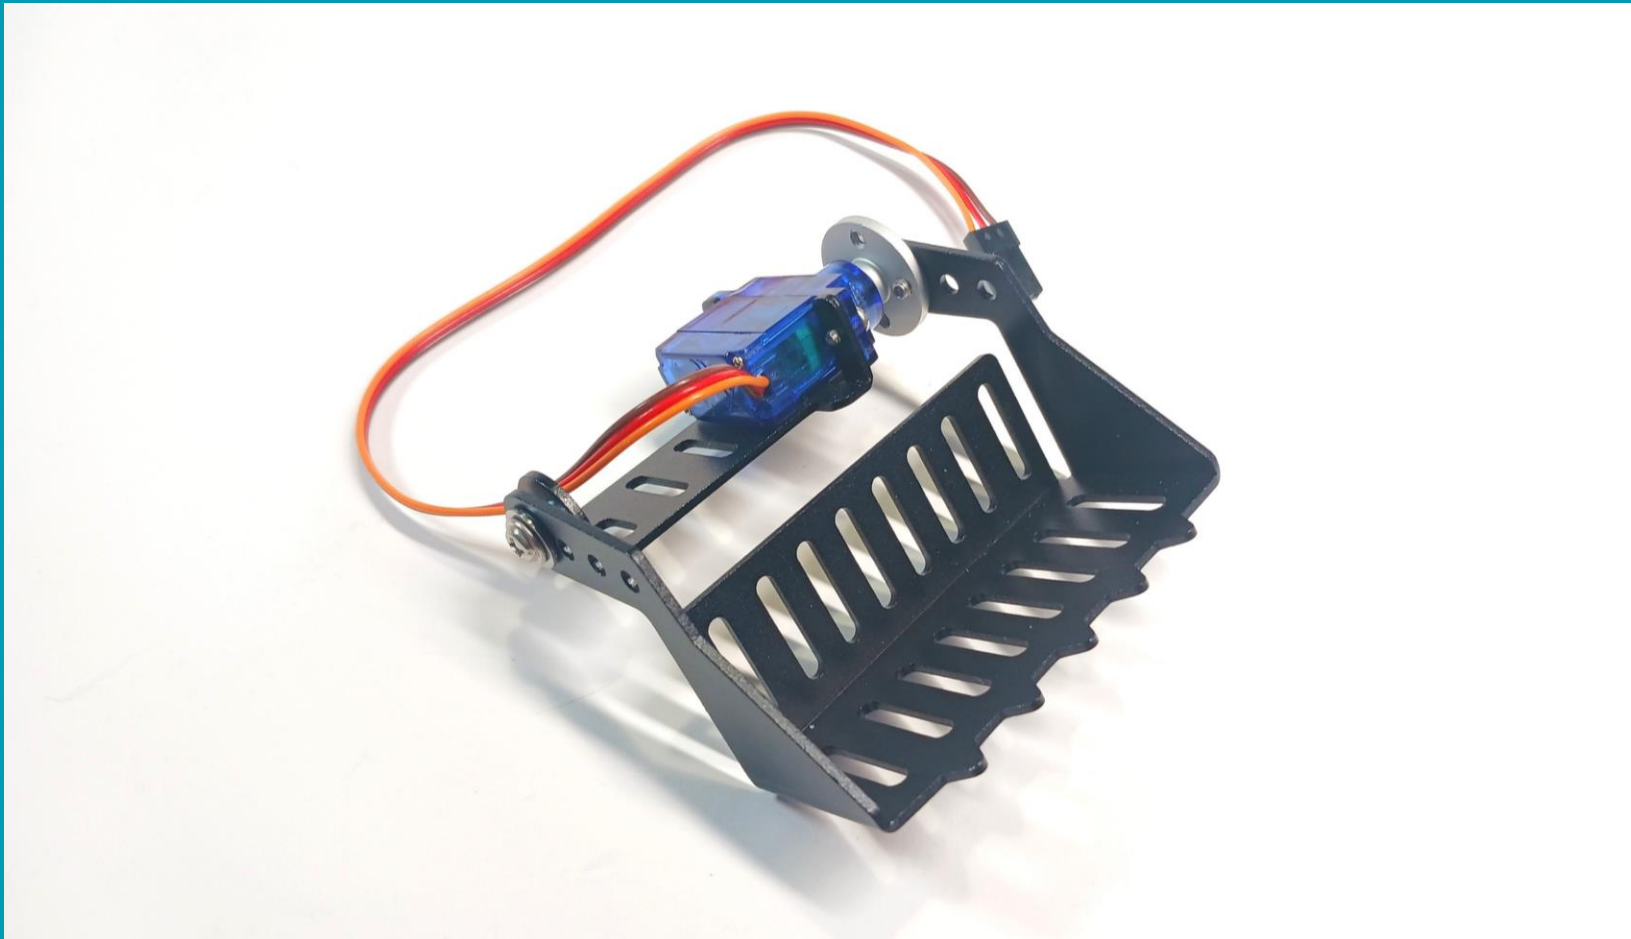

Οδηγός Συναρμολόγησης Maqueen Mechanic Pan Tilt Loader

www.grobotronics.com

micro:
**Maqueen
Mechanic**