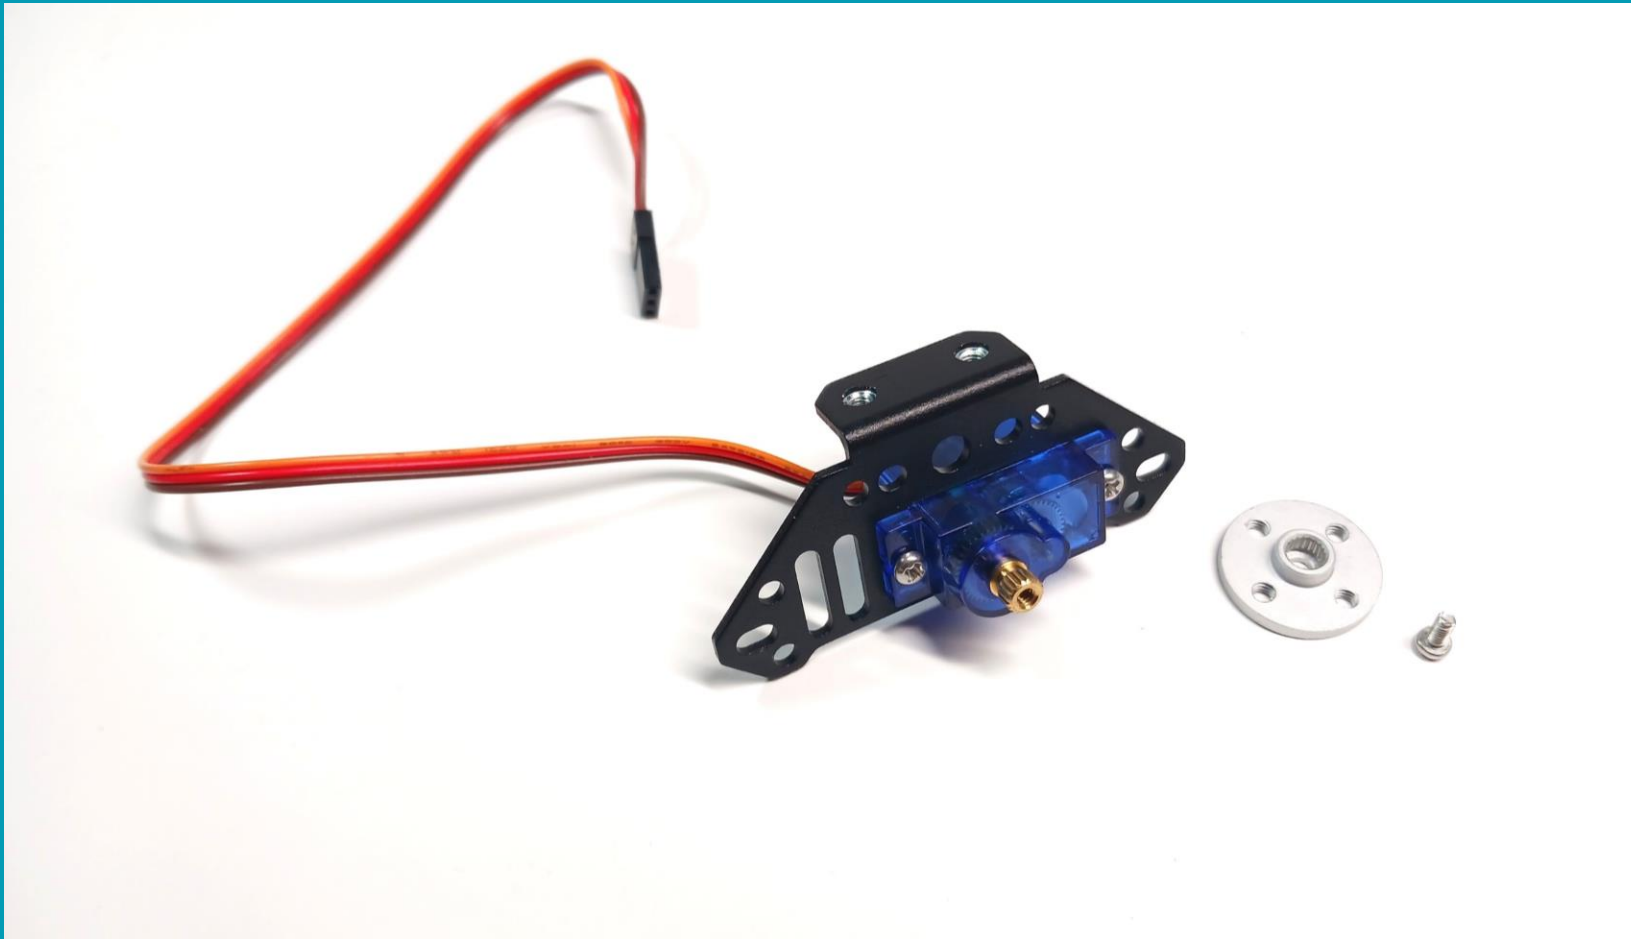

Οδηγός Συναρμολόγησης Maqueen Mechanic Pan Tilt Forklift

www.grobotronics.com

micro:
Maqueen
Mechanic