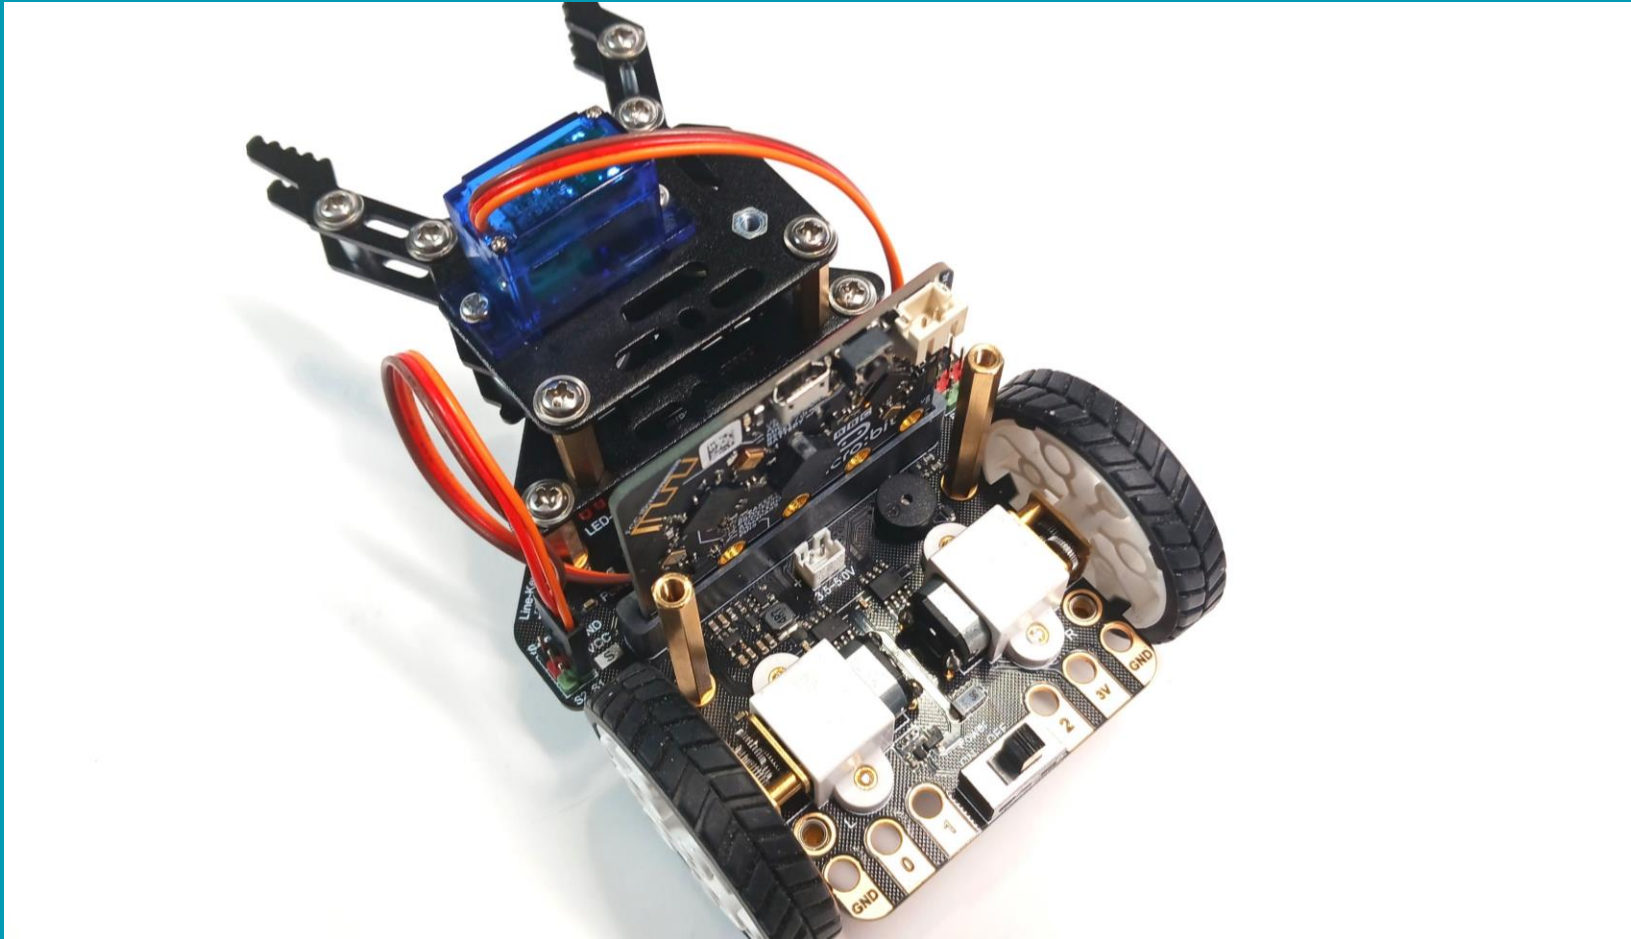

## Οδηγός Συναρμολόγησης Maqueen Mechanic Pan Tilt Beetle

micro:  
**Maqueen  
Mechanic**

[www.grobotronics.com](http://www.grobotronics.com)

## Οδηγός Συναρμολόγησης Maqueen Mechanic Pan Tilt Beetle

micro:  
**Maqueen**  
**Mechanic**

[www.grobotronics.com](http://www.grobotronics.com)