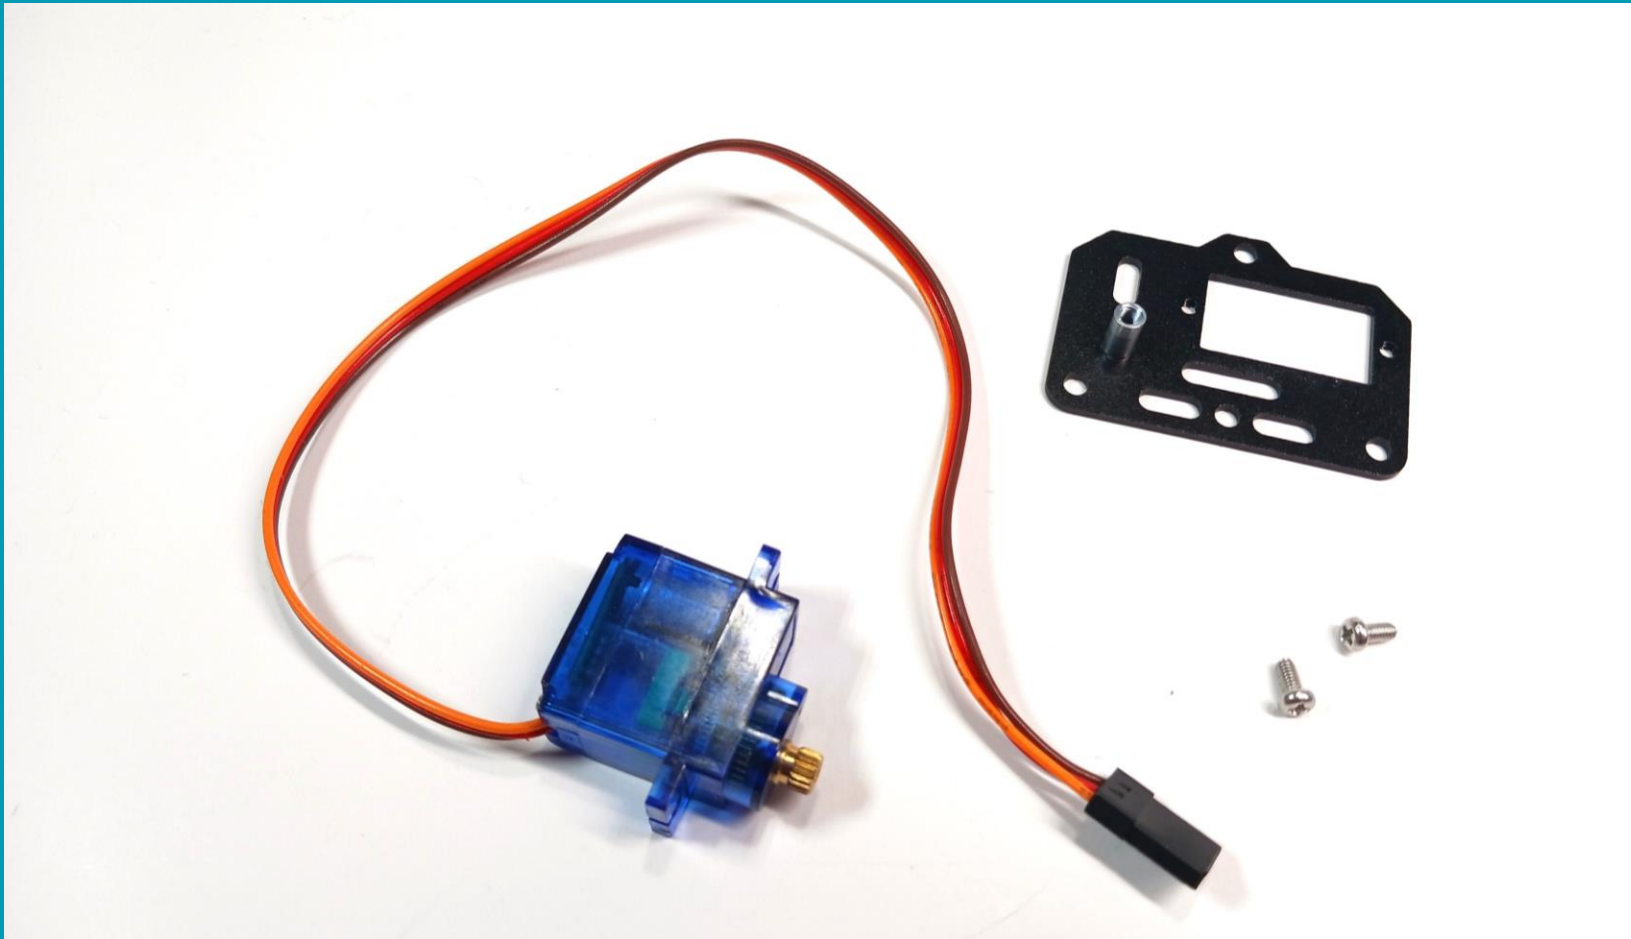

Οδηγός Συναρμολόγησης Maqueen Mechanic Beetle

Οδηγός Συναρμολόγησης Maqueen Mechanic Beetle

www.grobotronics.com

micro:
Maqueen
Mechanic

Οδηγός Συναρμολόγησης Maqueen Mechanic Beetle

www.grobotronics.com

micro:
Maqueen
Mechanic

Οδηγός Συναρμολόγησης Maqueen Mechanic Beetle

micro:
Maqueen
Mechanic

Οδηγός Συναρμολόγησης Maqueen Mechanic Beetle

www.grobotronics.com

micro:
Maqueen
Mechanic

Οδηγός Συναρμολόγησης Maqueen Mechanic Beetle