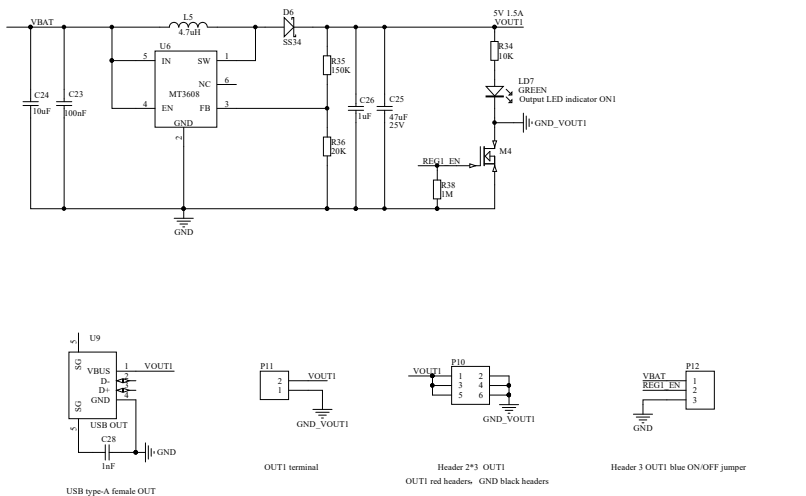

MT3608 OUT1 5V