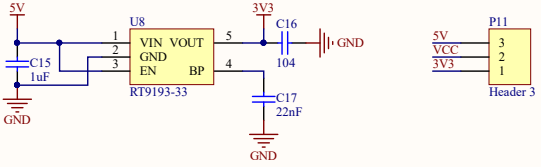

# Waveshare 2-CH CAN HAT

BCM	MV	Pi
1	1	1
3	2	8
5	3	9
7	4	7
9	5	1
11	17	0
13	27	2
15	22	3
17	1	1
19	10	12
21	9	13
23	11	14
25	1	1
27	0	30
29	5	21
31	6	22
33	13	23
35	19	24
37	26	25
39	1	1

BCM	MV	Pi
2	1	1
4	1	1
6	1	1
8	14	15
10	15	16
12	18	1
14	1	1
16	23	4
18	24	5
20	1	1
22	25	6
24	8	10
26	7	11
28	1	31
30	1	1
32	12	26
34	1	1
36	16	27
38	20	28
40	21	29

Raspberry Pi Interface