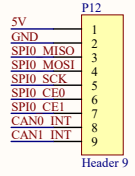

# Waveshare 2-CH CAN HAT

BCM	MV	Pi
1	1	1
3	2	8
5	3	9
7	4	7
9	5	1
11	17	0
13	27	2
15	22	3
17	1	1
19	10	12
21	9	13
23	11	14
25	1	1
27	0	30
29	5	21
31	6	22
33	13	23
35	19	24
37	26	25
39	1	1

BCM	MV	Pi
2	1	1
4	1	1
6	1	1
8	14	15
10	15	16
12	18	1
14	1	1
16	23	4
18	24	5
20	1	1
22	25	6
24	8	10
26	7	11
28	1	31
30	1	1
32	12	26
34	1	1
36	16	27
38	20	28
40	21	29