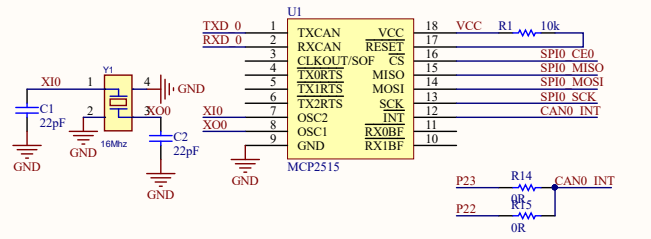

# Waveshare 2-CH CAN HAT

BCM	MV	Pi
1	1	1
3	2	8
5	3	9
7	4	7
9	5	1
11	17	0
13	27	2
15	22	3
17	1	1
19	10	12
21	9	13
23	11	14
25	1	1
27	0	30
29	5	21
31	6	22
33	13	23
35	19	24
37	26	25
39	1	1

BCM	MV	Pi
2	1	1
4	1	1
6	1	1
8	14	15
10	15	16
12	18	1
14	1	1
16	23	4
18	24	5
20	1	1
22	25	6
24	8	10
26	7	11
28	1	31
30	1	1
32	12	26
34	1	1
36	16	27
38	20	28
40	21	29

Raspberry Pi Interface