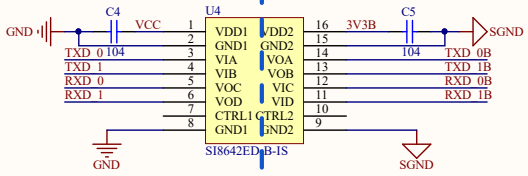

# Waveshare 2-CH CAN HAT

BCM	MV	Pi
1	1	1
3	2	8
5	3	9
7	4	7
9	5	1
11	17	0
13	27	2
15	22	3
17	1	1
19	10	12
21	9	13
23	11	14
25	1	1
27	0	30
29	5	21
31	6	22
33	13	23
35	19	24
37	26	25
39	1	1

BCM	MV	Pi
2	1	1
4	1	1
6	1	1
8	14	15
10	15	16
12	18	1
14	1	1
16	23	4
18	24	5
20	1	1
22	25	6
24	8	10
26	7	11
28	1	31
30	1	1
32	12	26
34	1	1
36	16	27
38	20	28
40	21	29

Raspberry Pi Interface