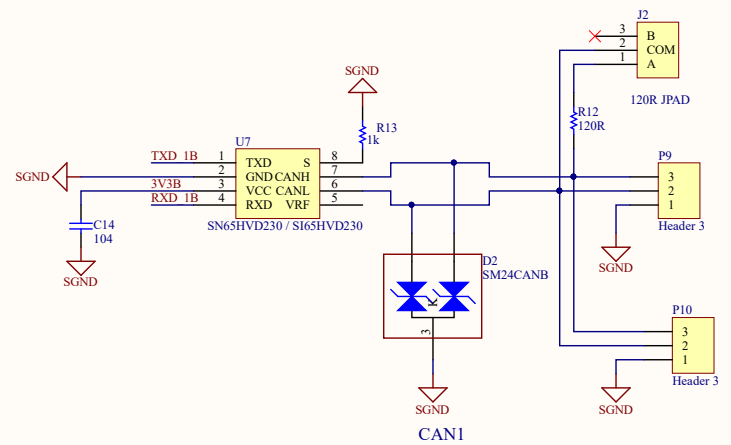

# Waveshare 2-CH CAN HAT

BCM	MV	Pi
1	1	1
3	2	8
5	3	9
7	4	7
9	5	1
11	17	0
13	27	2
15	22	3
17	1	1
19	10	12
21	9	13
23	11	14
25	1	1
27	0	30
29	5	21
31	6	22
33	13	23
35	19	24
37	26	25
39	1	1

BCM	MV	Pi
2	1	1
4	1	1
6	1	1
8	14	15
10	15	16
12	18	1
14	1	1
16	23	4
18	24	5
20	1	1
22	25	6
24	8	10
26	7	11
28	1	31
30	1	1
32	12	26
34	1	1
36	16	27
38	20	28
40	21	29

Raspberry Pi Interface