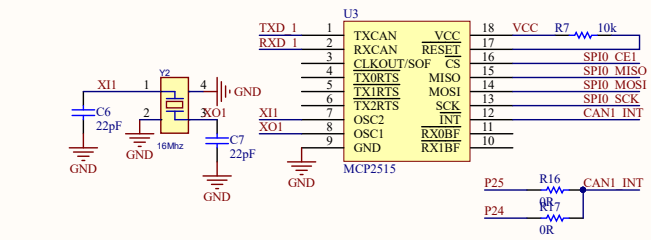

# Waveshare 2-CH CAN HAT

BCM	MV	Pi
1	1	1
3	2	8
5	3	9
7	4	7
9	5	1
11	17	0
13	27	2
15	22	3
17	1	1
19	10	12
21	9	13
23	11	14
25	1	1
27	0	30
29	5	21
31	6	22
33	13	23
35	19	24
37	26	25
39	1	1

BCM	MV	Pi
2	1	1
4	1	1
6	1	1
8	14	15
10	15	16
12	18	1
14	1	1
16	23	4
18	24	5
20	1	1
22	25	6
24	8	10
26	7	11
28	1	31
30	1	1
32	12	26
34	1	1
36	16	27
38	20	28
40	21	29

Raspberry Pi Interface