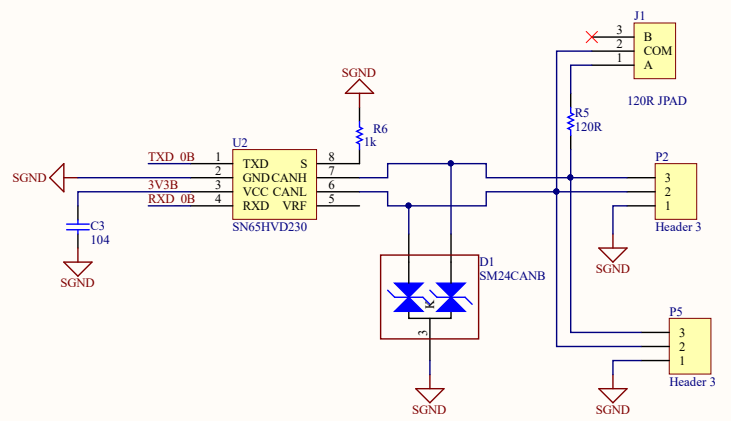

# Waveshare 2-CH CAN HAT

BCM	MV	Pi
1	1	1
3	2	8
5	3	9
7	4	7
9	5	1
11	17	0
13	27	2
15	22	3
17	1	1
19	10	12
21	9	13
23	11	14
25	1	1
27	0	30
29	5	21
31	6	22
33	13	23
35	19	24
37	26	25
39	1	1

BCM	MV	Pi
2	1	1
4	1	1
6	1	1
8	14	15
10	15	16
12	18	1
14	1	1
16	23	4
18	24	5
20	1	1
22	25	6
24	8	10
26	7	11
28	1	31
30	1	1
32	12	26
34	1	1
36	16	27
38	20	28
40	21	29

Raspberry Pi Interface