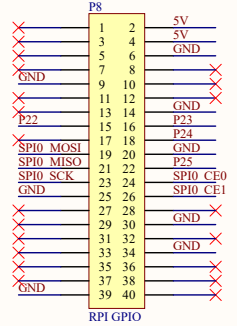

# Waveshare 2-CH CAN HAT

BCM	MV	Pi
1	1	1
3	2	8
5	3	9
7	4	7
9	5	1
11	17	0
13	27	2
15	22	3
17	1	1
19	10	12
21	9	13
23	11	14
25	1	1
27	0	30
29	5	21
31	6	22
33	13	23
35	19	24
37	26	25
39	1	1

BCM	MV	Pi
2	1	1
4	1	1
6	1	1
8	14	15
10	15	16
12	18	1
14	1	1
16	23	4
18	24	5
20	1	1
22	25	6
24	8	10
26	7	11
28	1	31
30	1	1
32	12	26
34	1	1
36	16	27
38	20	28
40	21	29

Raspberry Pi Interface