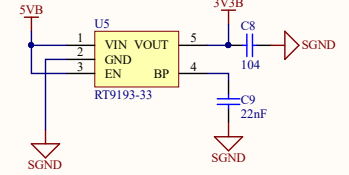

# Waveshare 2-CH CAN HAT

BCM	MV	Pi
1	1	1
3	2	8
5	3	9
7	4	7
9	5	1
11	17	0
13	27	2
15	22	3
17	1	1
19	10	12
21	9	13
23	11	14
25	1	1
27	0	30
29	5	21
31	6	22
33	13	23
35	19	24
37	26	25
39	1	1

BCM	MV	Pi
2	1	1
4	1	1
6	1	1
8	14	15
10	15	16
12	18	1
14	1	1
16	23	4
18	24	5
20	1	1
22	25	6
24	8	10
26	7	11
28	1	31
30	1	1
32	12	26
34	1	1
36	16	27
38	20	28
40	21	29

Raspberry Pi Interface