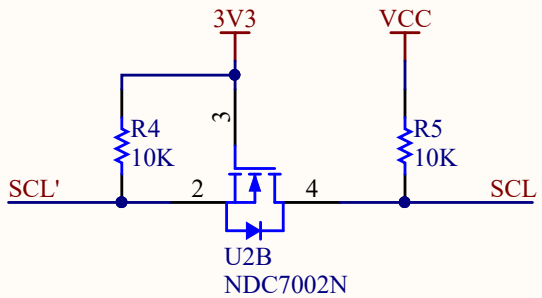

LDO

0.49inch OLED Module V2

B

C

D

LEVEL SWITCH

0.49inch OLED