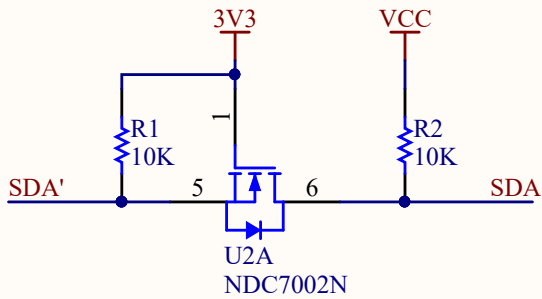

LDO

0.49inch OLED Module V2

B

C

D

LEVEL SWITCH

0.49inch OLED