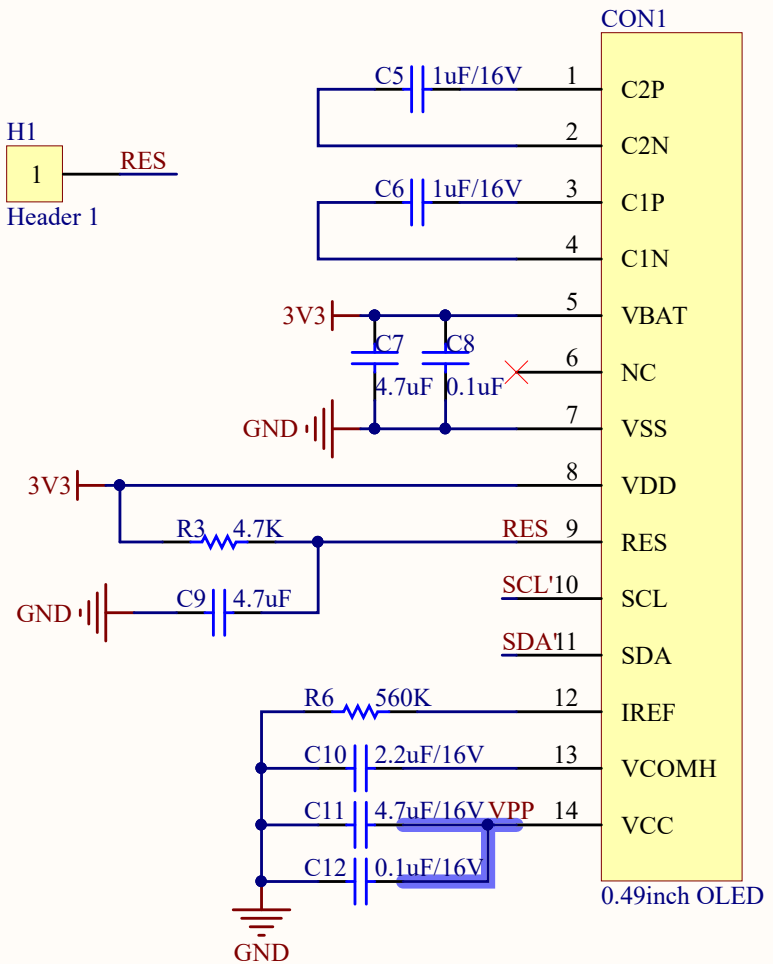

LDO

0.49inch OLED Module V2

B

C

D

LEVEL SWITCH

0.49inch OLED