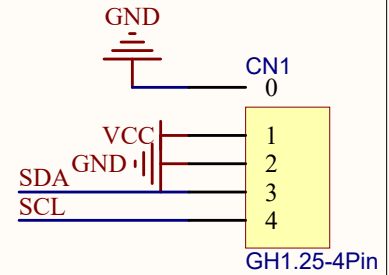

LDO

0.49inch OLED Module V2

B

C

D

LEVEL SWITCH

0.49inch OLED