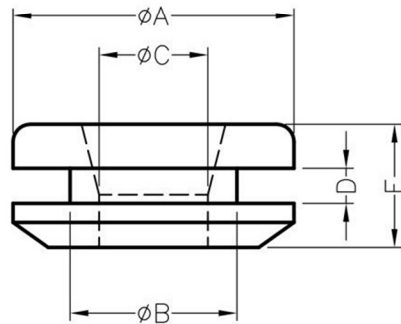

FIX-GR

MATERIAL:RUBBER
COLOR:BLACK
UNIT:mm

MOUNTING HOLES

PART NO	A	B	C	D	E
FIX-GR-47	17,5	13,5	10	2	7
FIX-GR-45	16	9,5	6,2	2	7
FIX-GR-46	7,5	6	3,5	1	5
FIX-GR-48	10,8	8	4,5	1,2	4,5