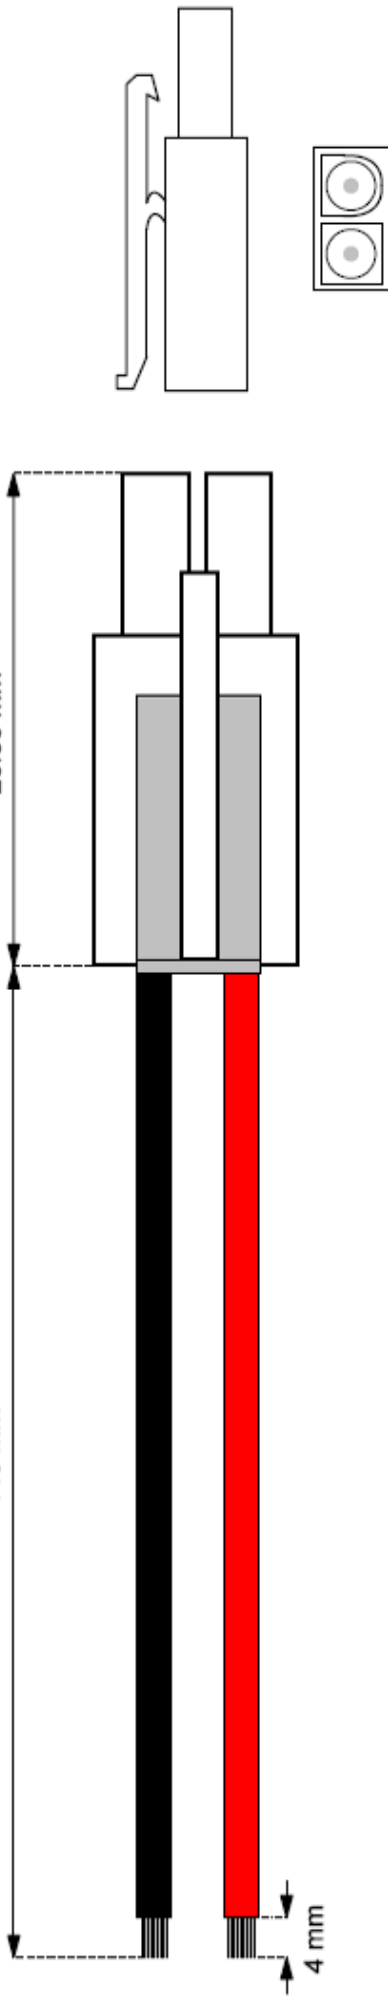

140 mm

26.80 mm

- Kabel mit Tamiya Buchse (LR-02F1)

- Länge : 14 cm

- AWG 26

- Kabelfarbe: schwarz / rot

- RoHS-konform

- big Tamiya female (LR-02F1) with cable

- length : 14 cm

- 26 AWG

- cable colour: black / red

- RoHS-conform

Änderungen

Bezeichnung

Datum

gez.:

TAMIYA-BUCHSE

23236

von

1

2

3

4

5