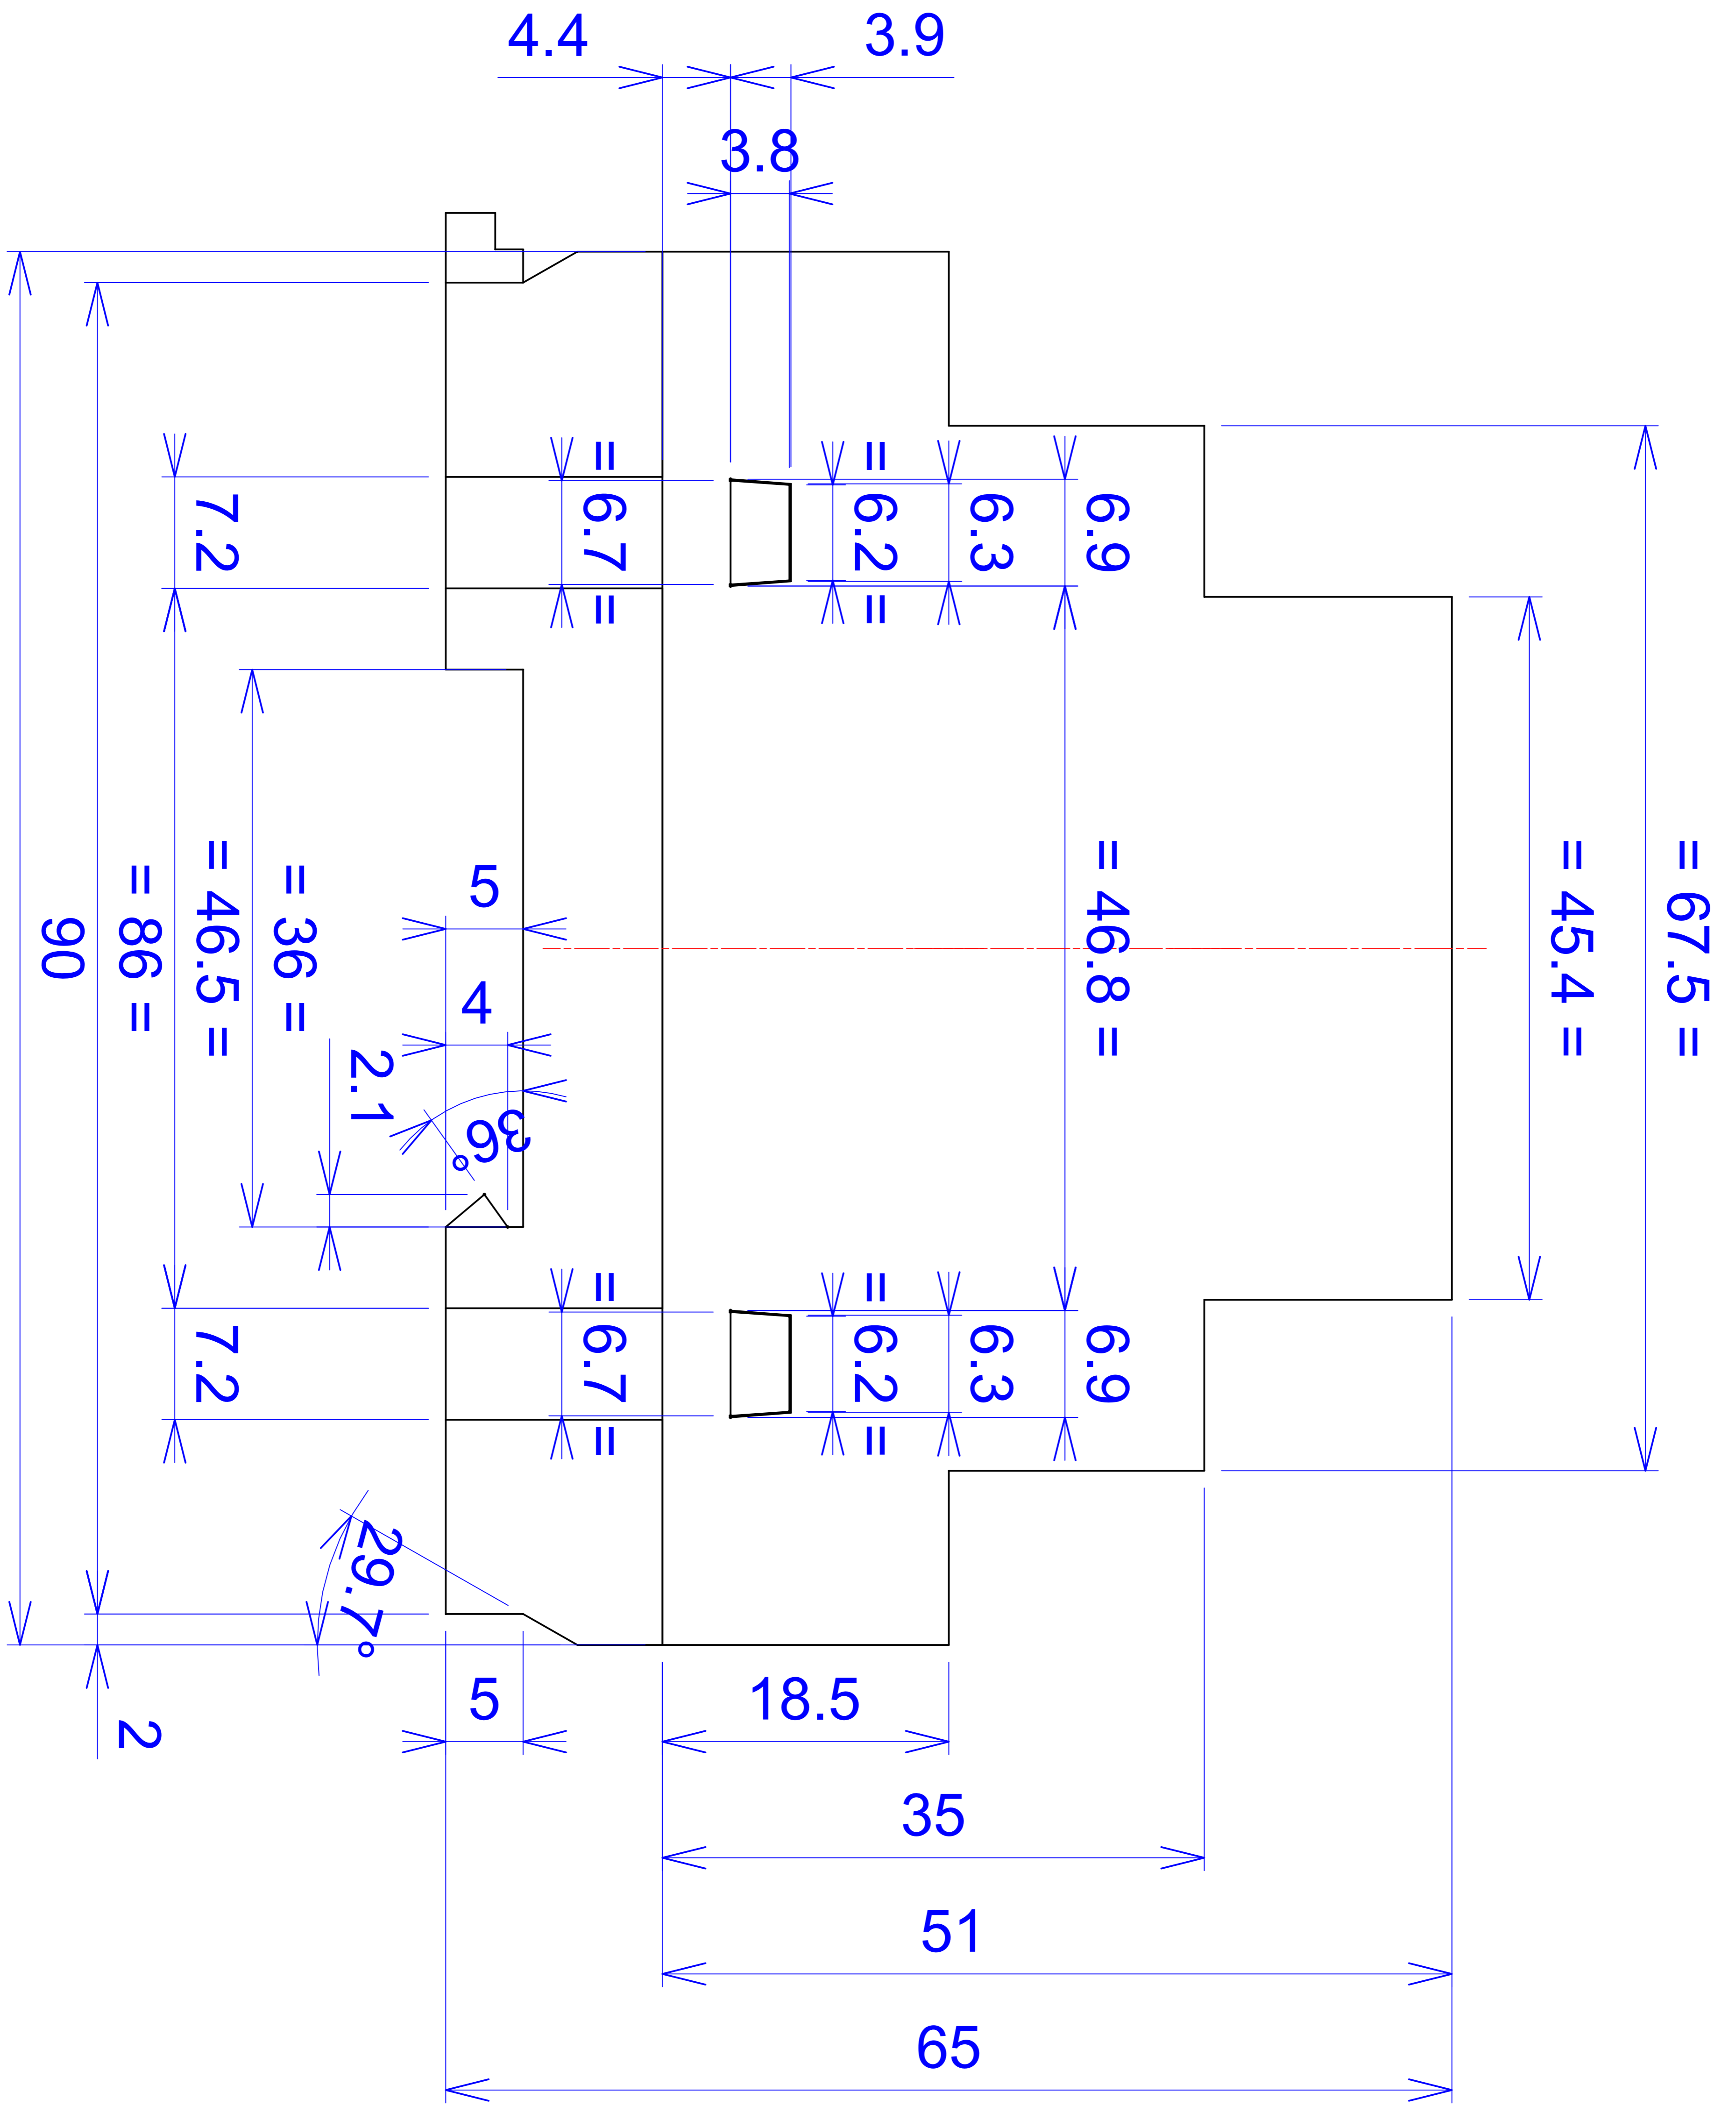

Model produktu	Z-106	
Format:	A4	Materiał: Polystyrene (PS)
Skala:	1:1	Tolerancja: +/- 0.1

F - F

C

F - F

C