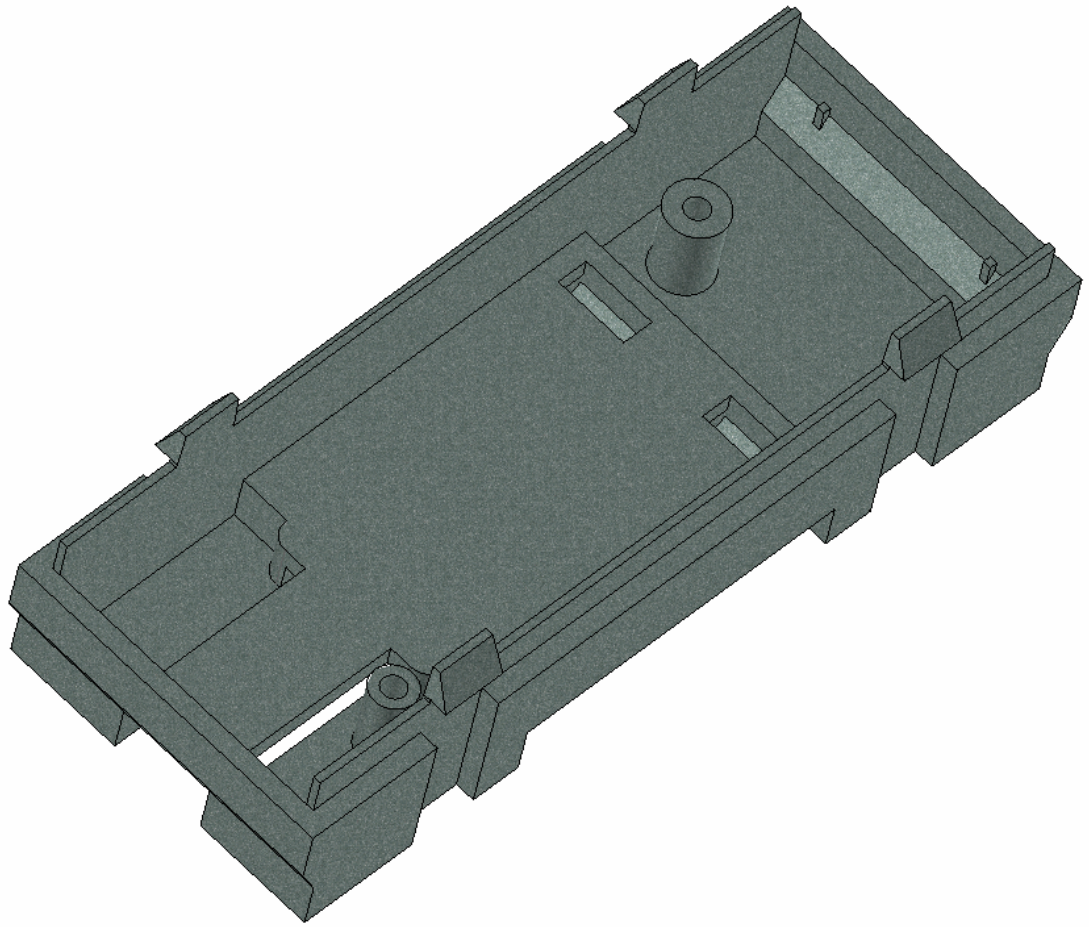

Model produktu	Z-106	
Format:	A4	Materiał: Polystyrene (PS)
Skala:	1:1	Tolerancja: +/- 0.1

F - F

C

F - F

C