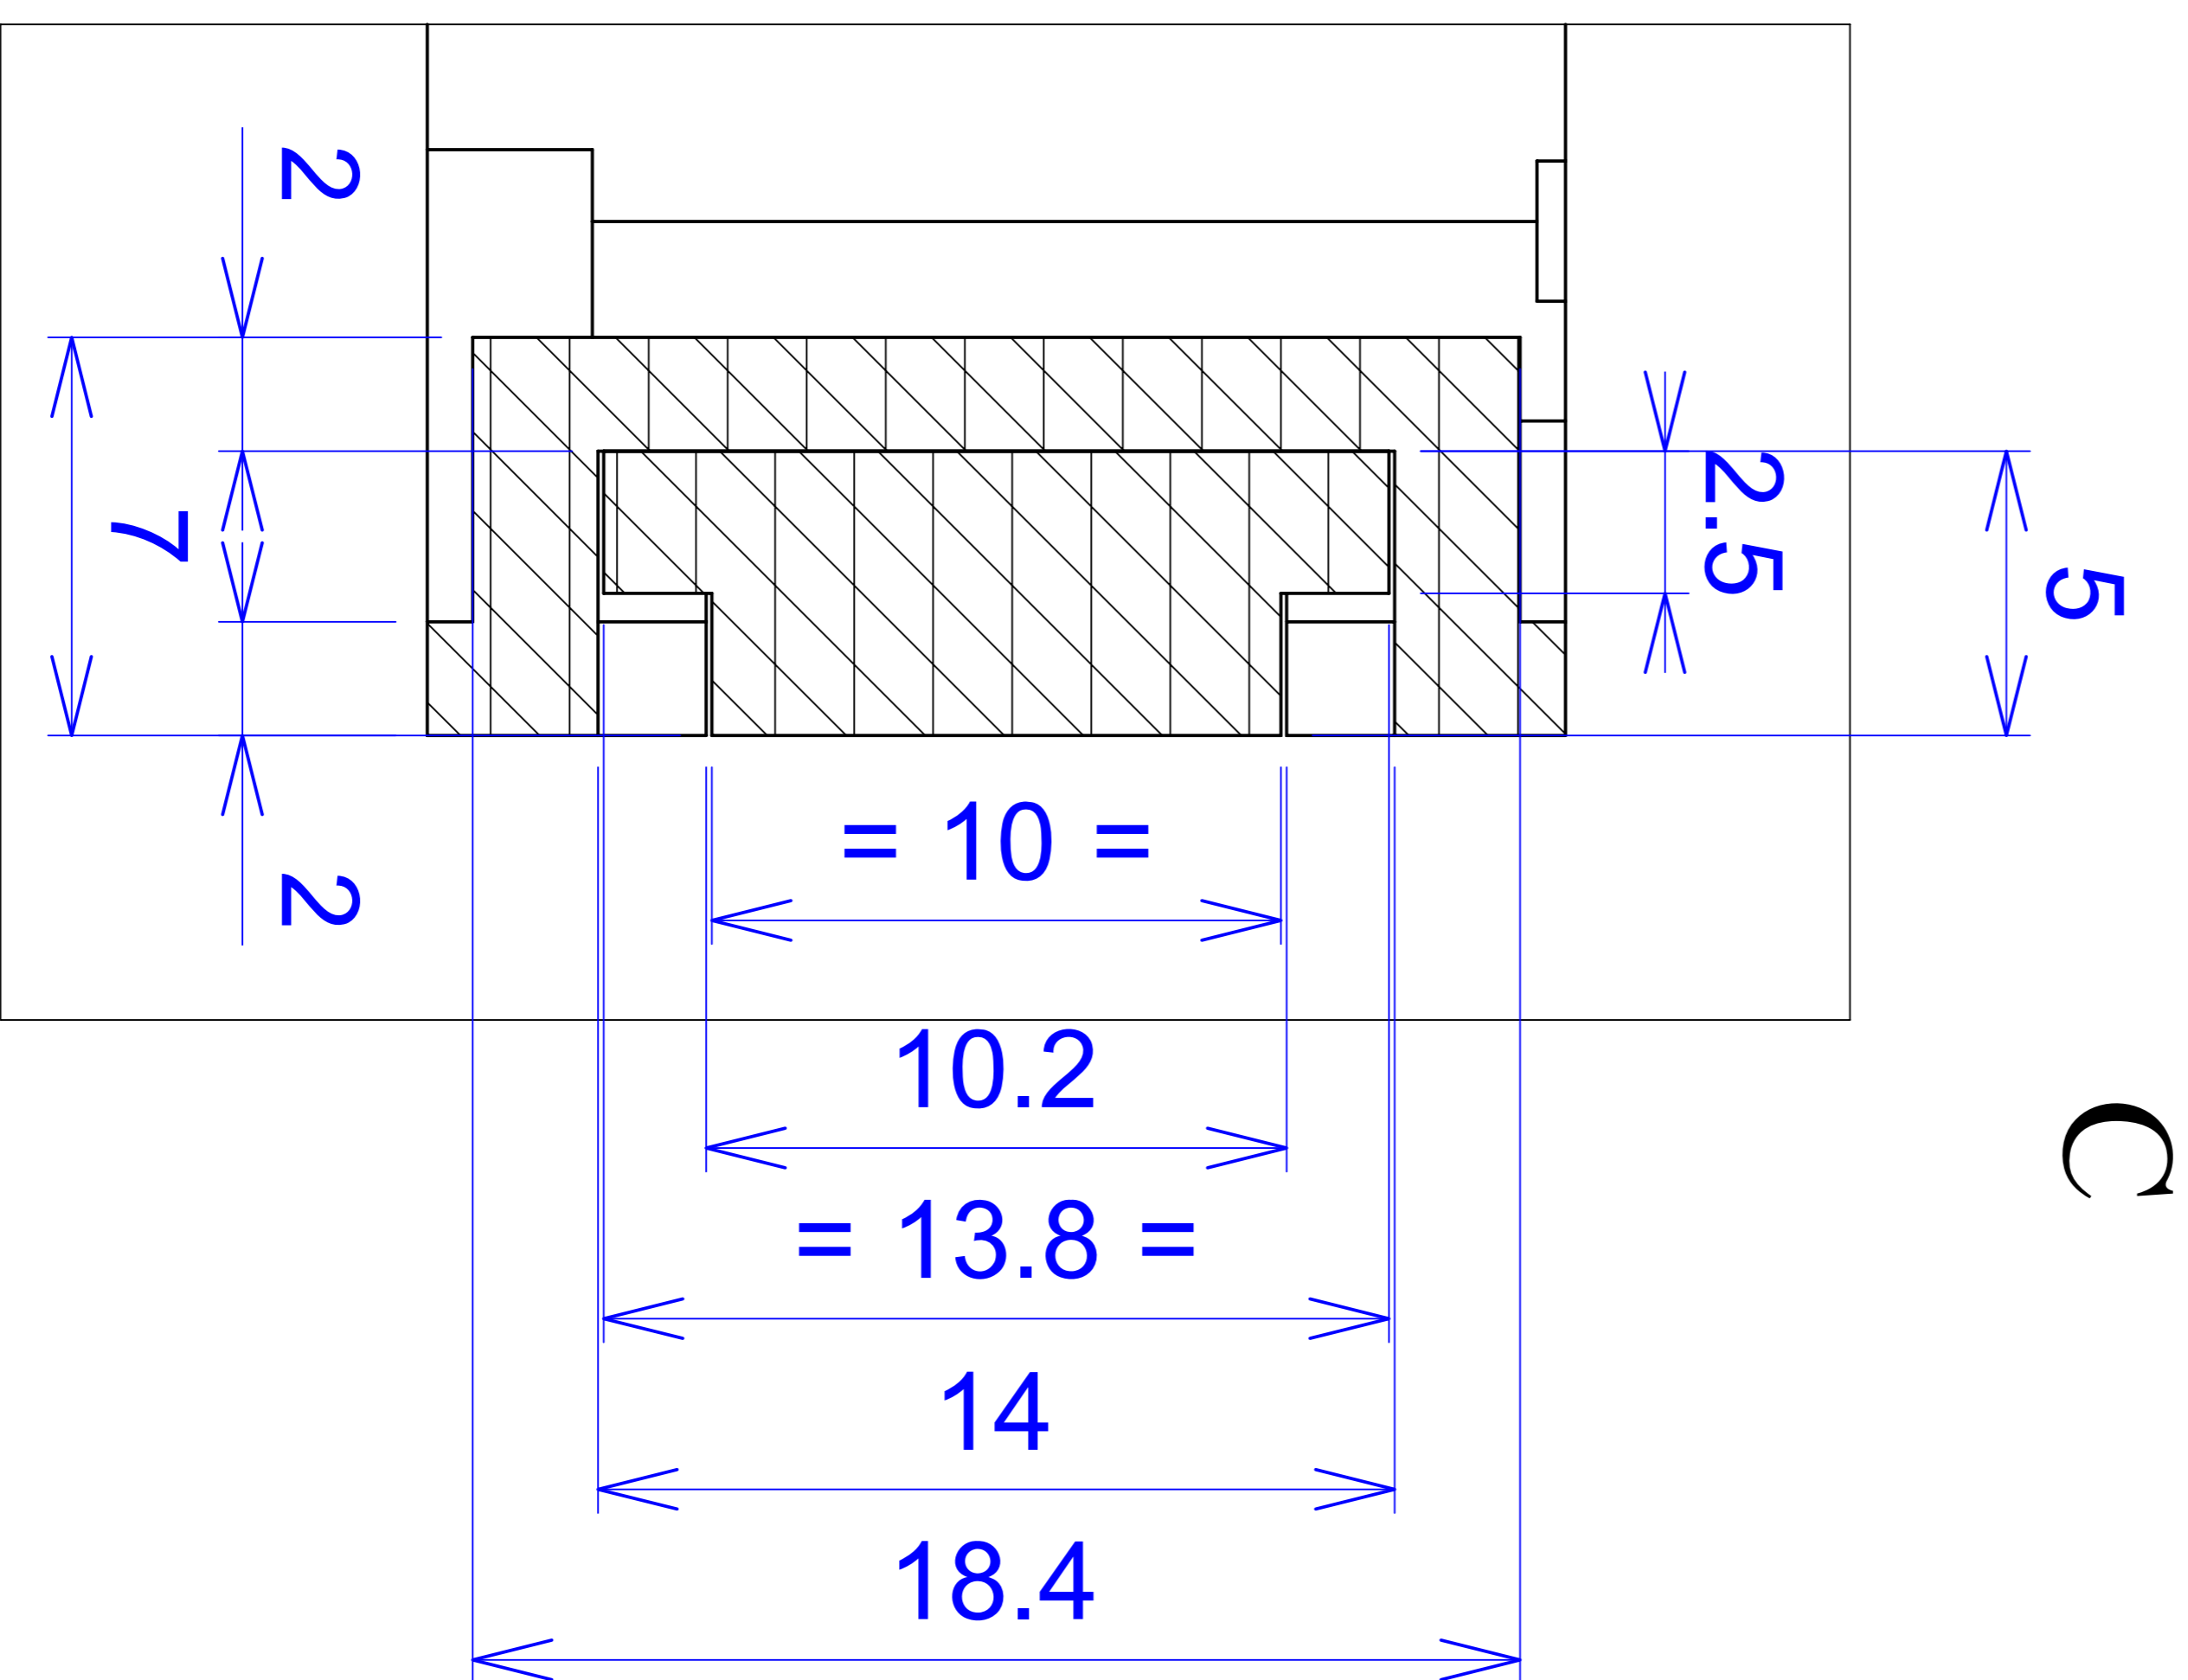

Model produktu	Z-106	
Format:	A4	Materiał: Polystyrene (PS)
Skala:	1:1	Tolerancja: +/- 0.1

F - F

C

F - F

C