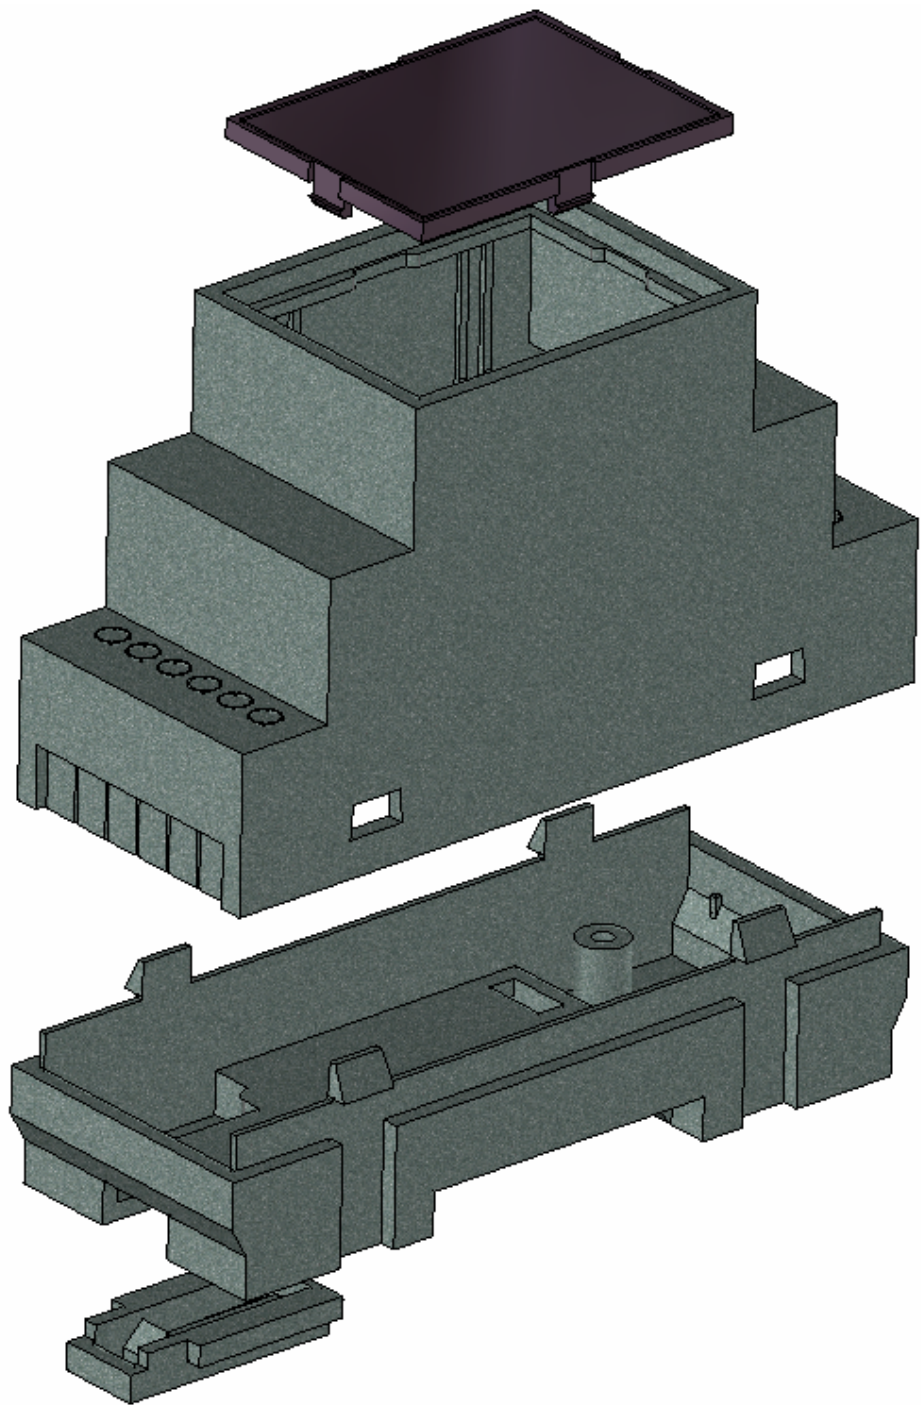

Model produktu	Z-106	
Format:	A4	Materiał: Polystyrene (PS)
Skala:	1:1	Tolerancja: +/- 0.1

F - F

C

F - F

C