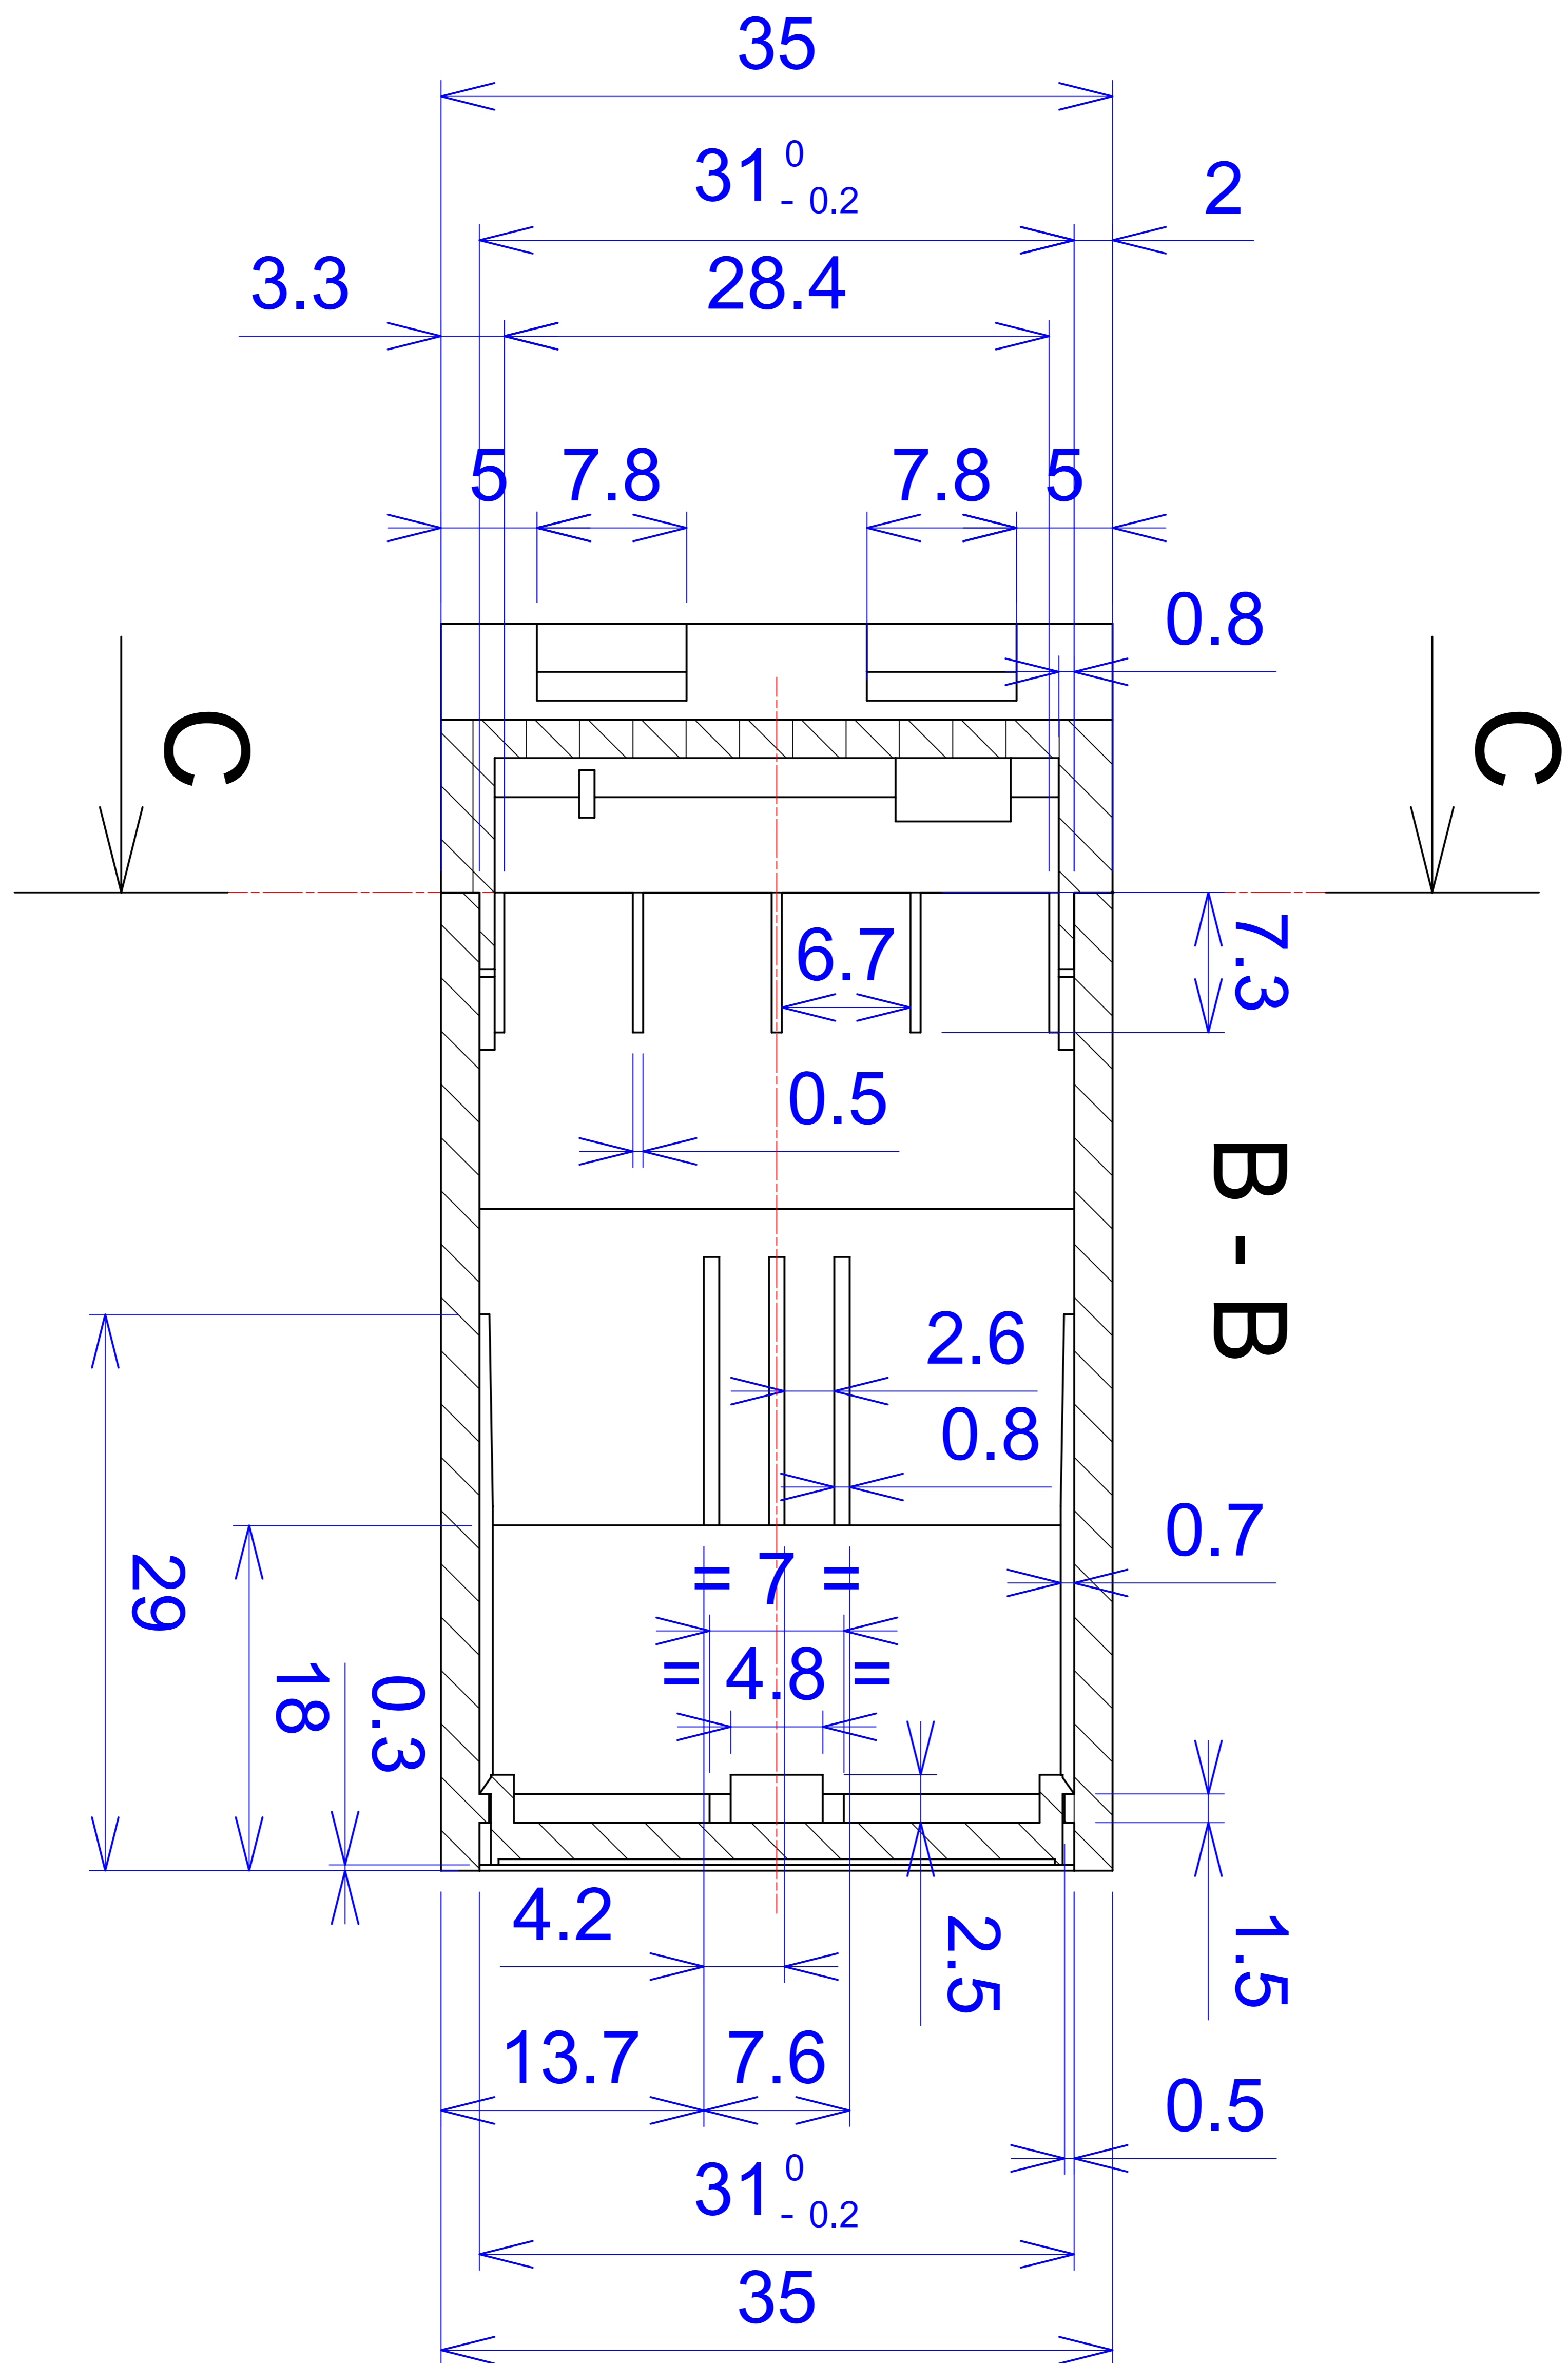

Model produktu	Z-106	
Format:	A4	Materiał: Polystyrene (PS)
Skala:	1:1	Tolerancja: +/- 0.1

F - F

C

F - F

C