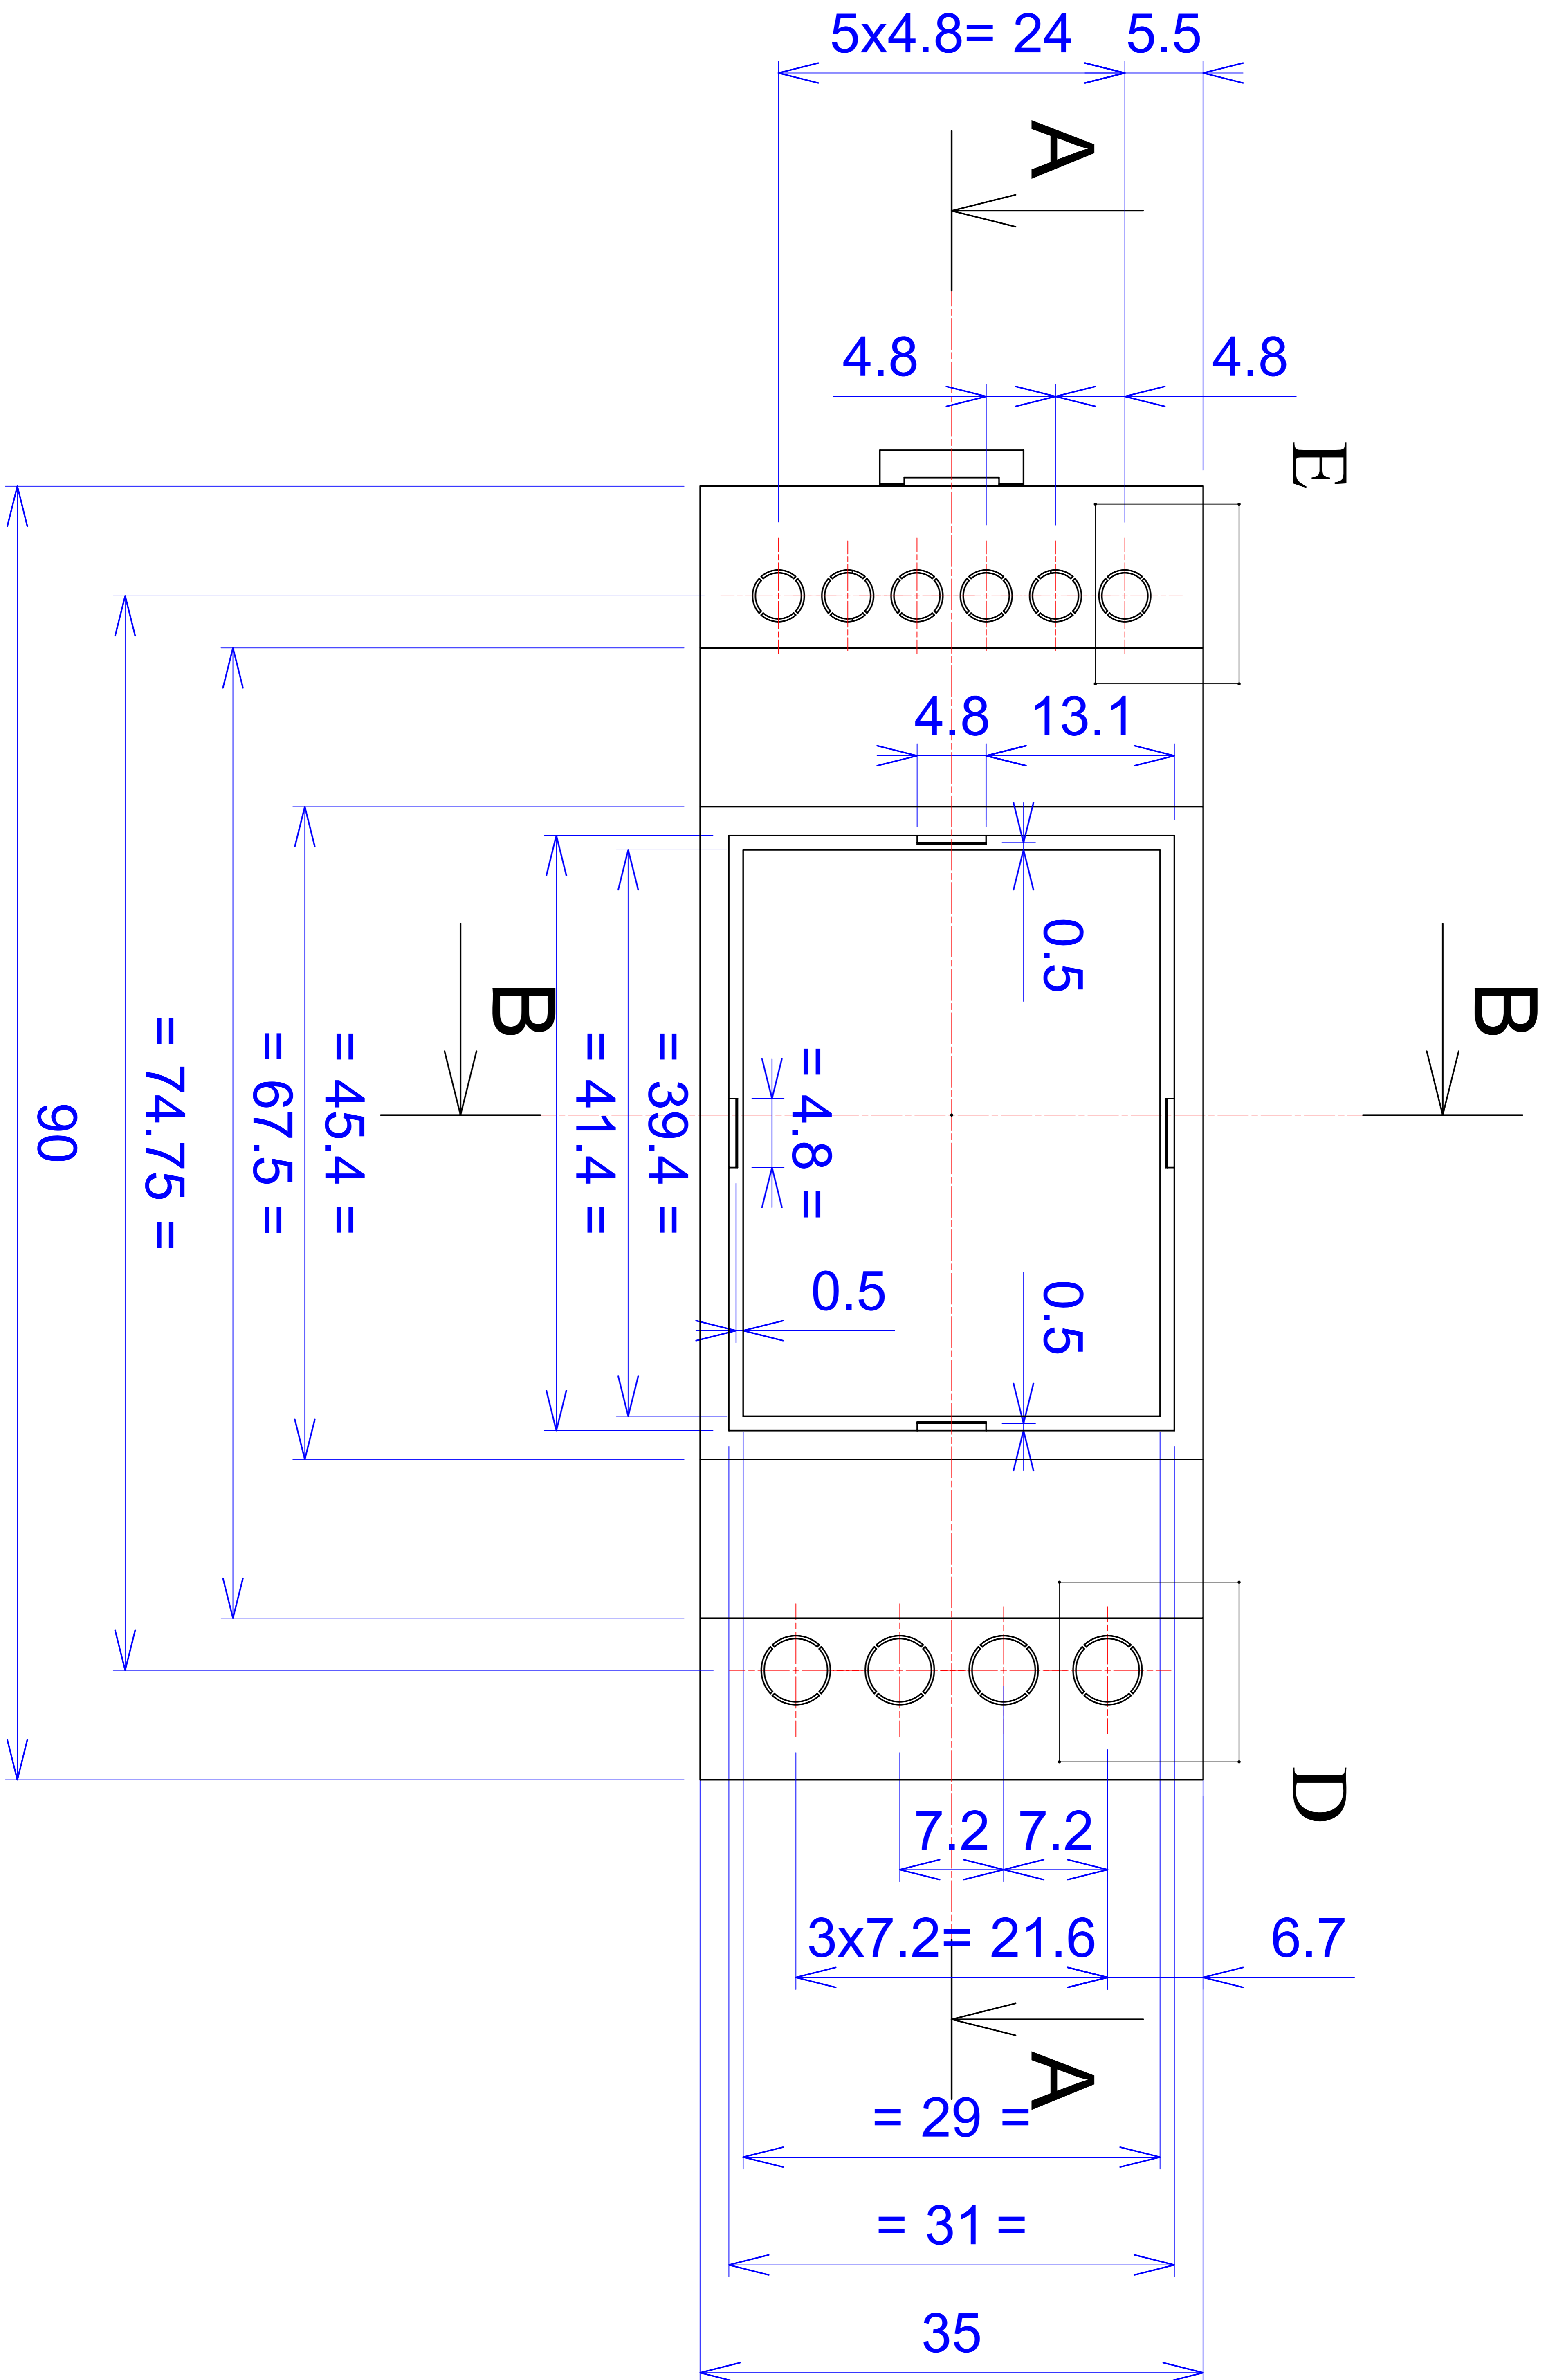

Model produktu	Z-106	
Format:	A4	Materiał: Polystyrene (PS)
Skala:	1:1	Tolerancja: +/- 0.1

F - F

C

F - F

C