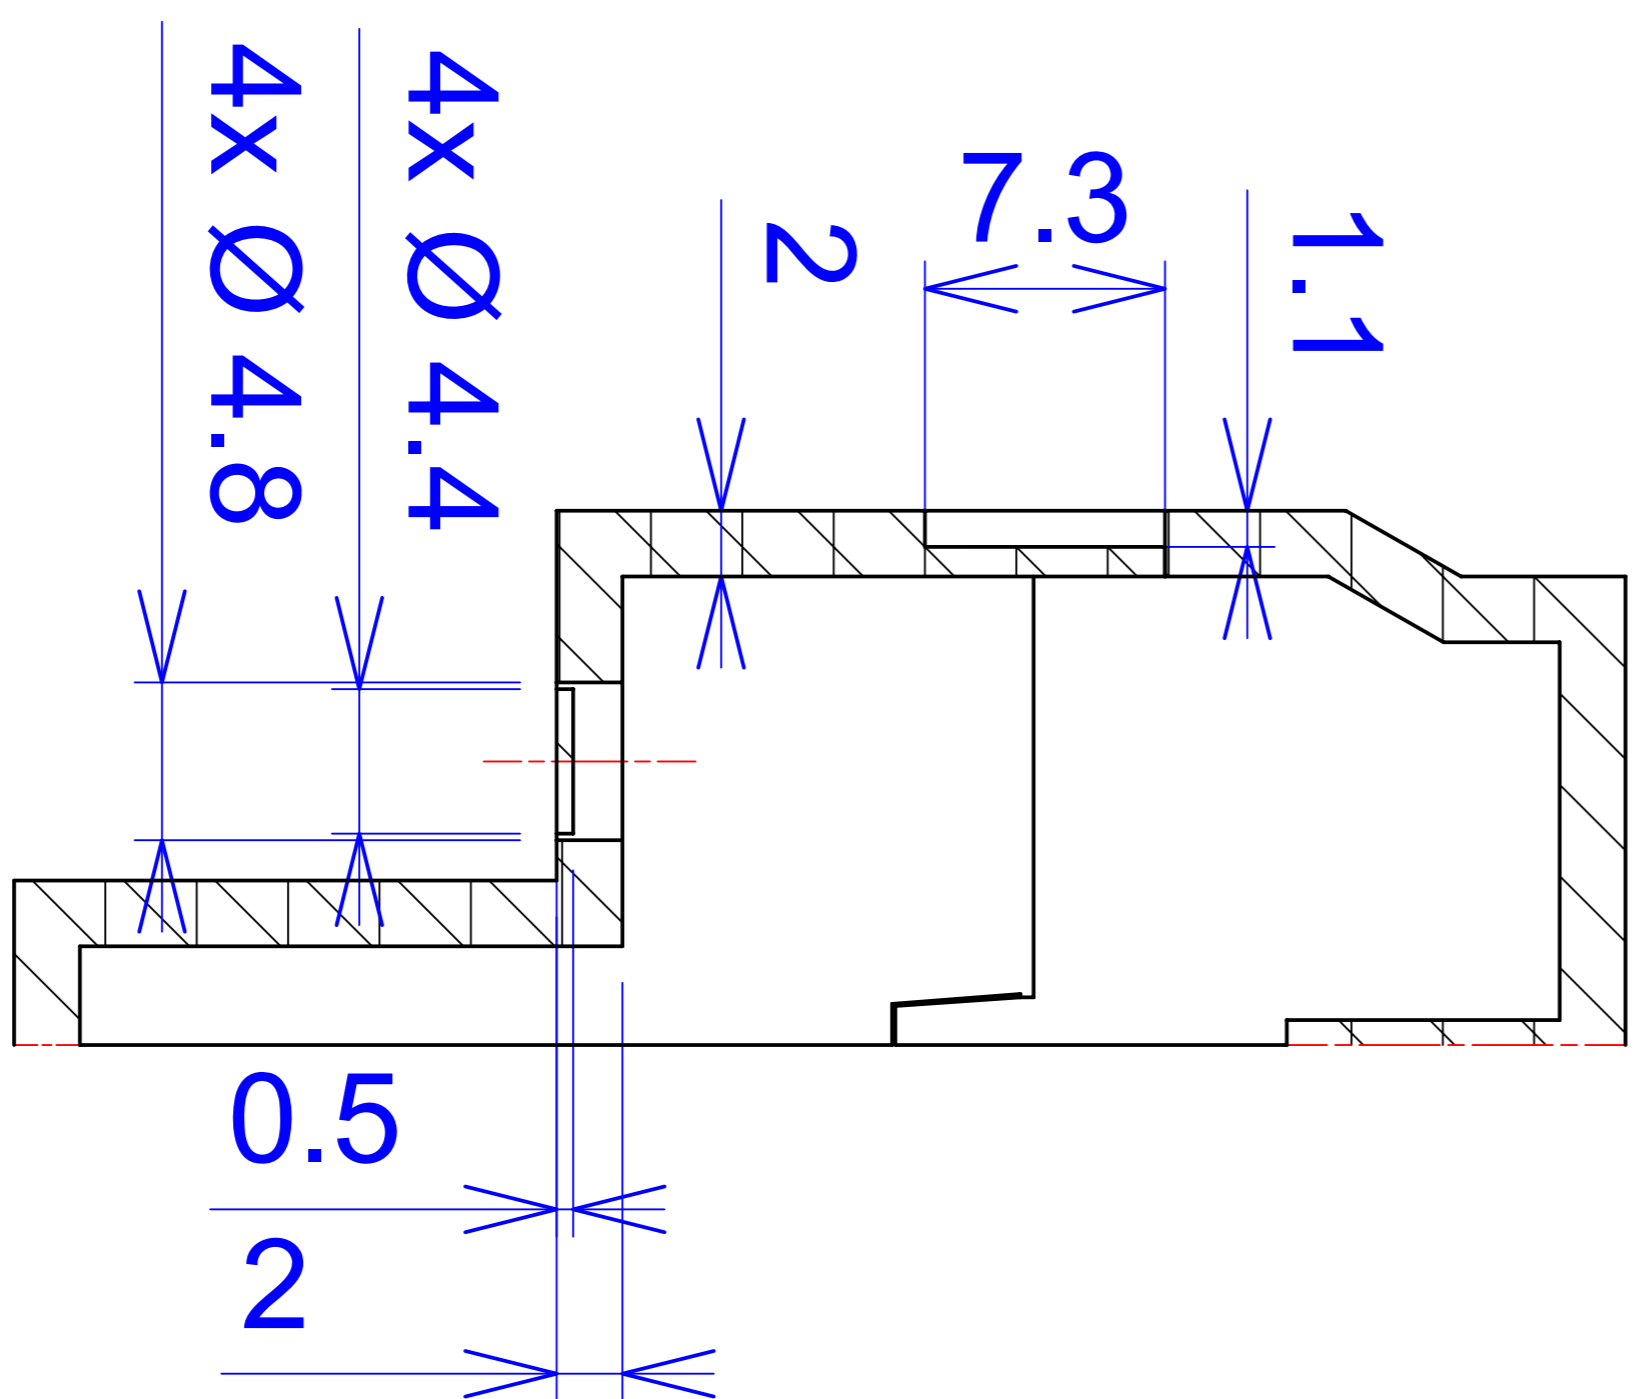

Model produktu	Z-106	
Format:	A4	Materiał: Polystyrene (PS)
Skala:	1:1	Tolerancja: +/- 0.1

F - F

C

F - F

C