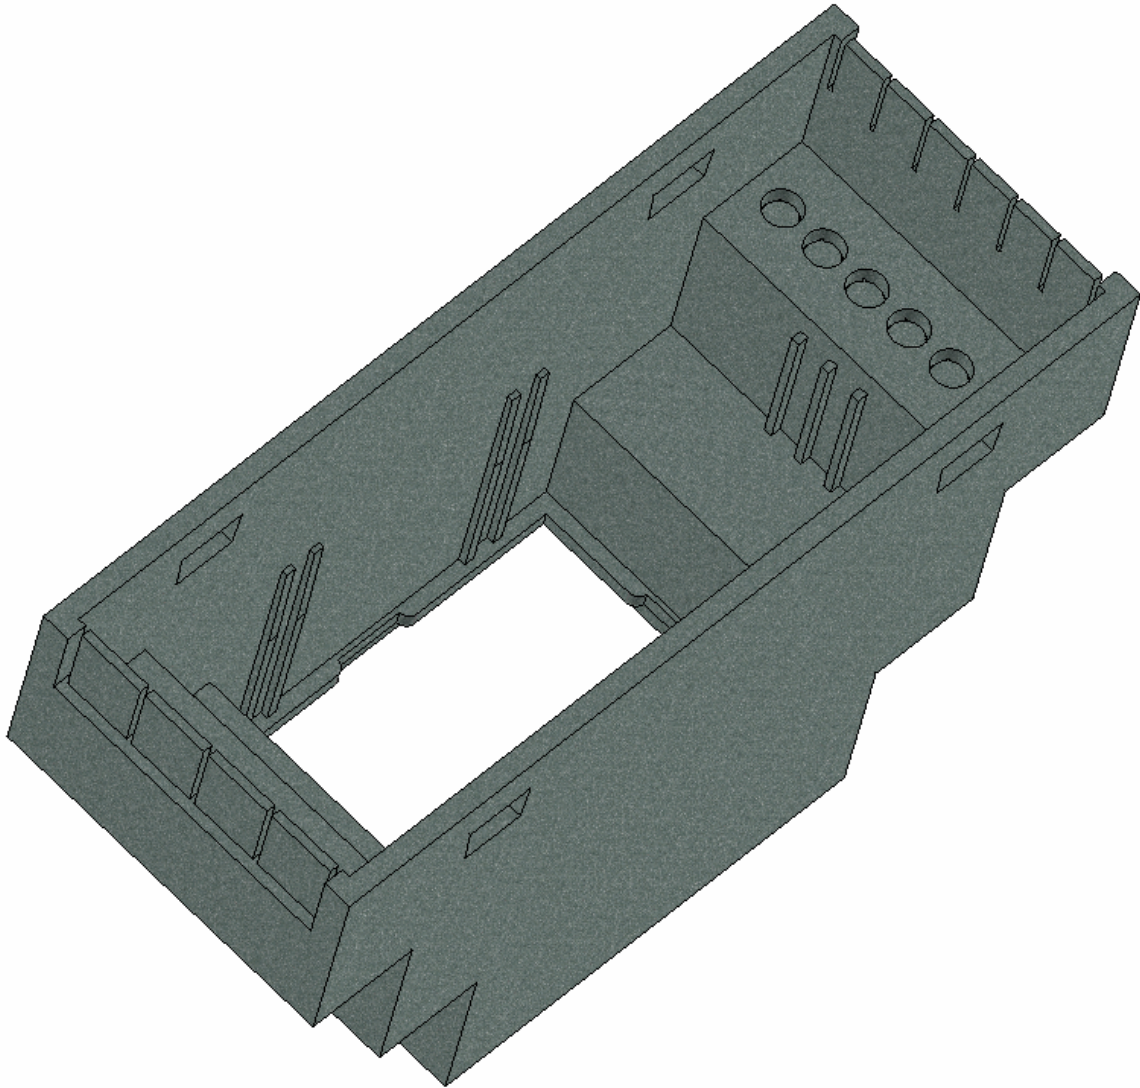

Model produktu	Z-106	
Format:	A4	Materiał: Polystyrene (PS)
Skala:	1:1	Tolerancja: +/- 0.1

F - F

C

F - F

C