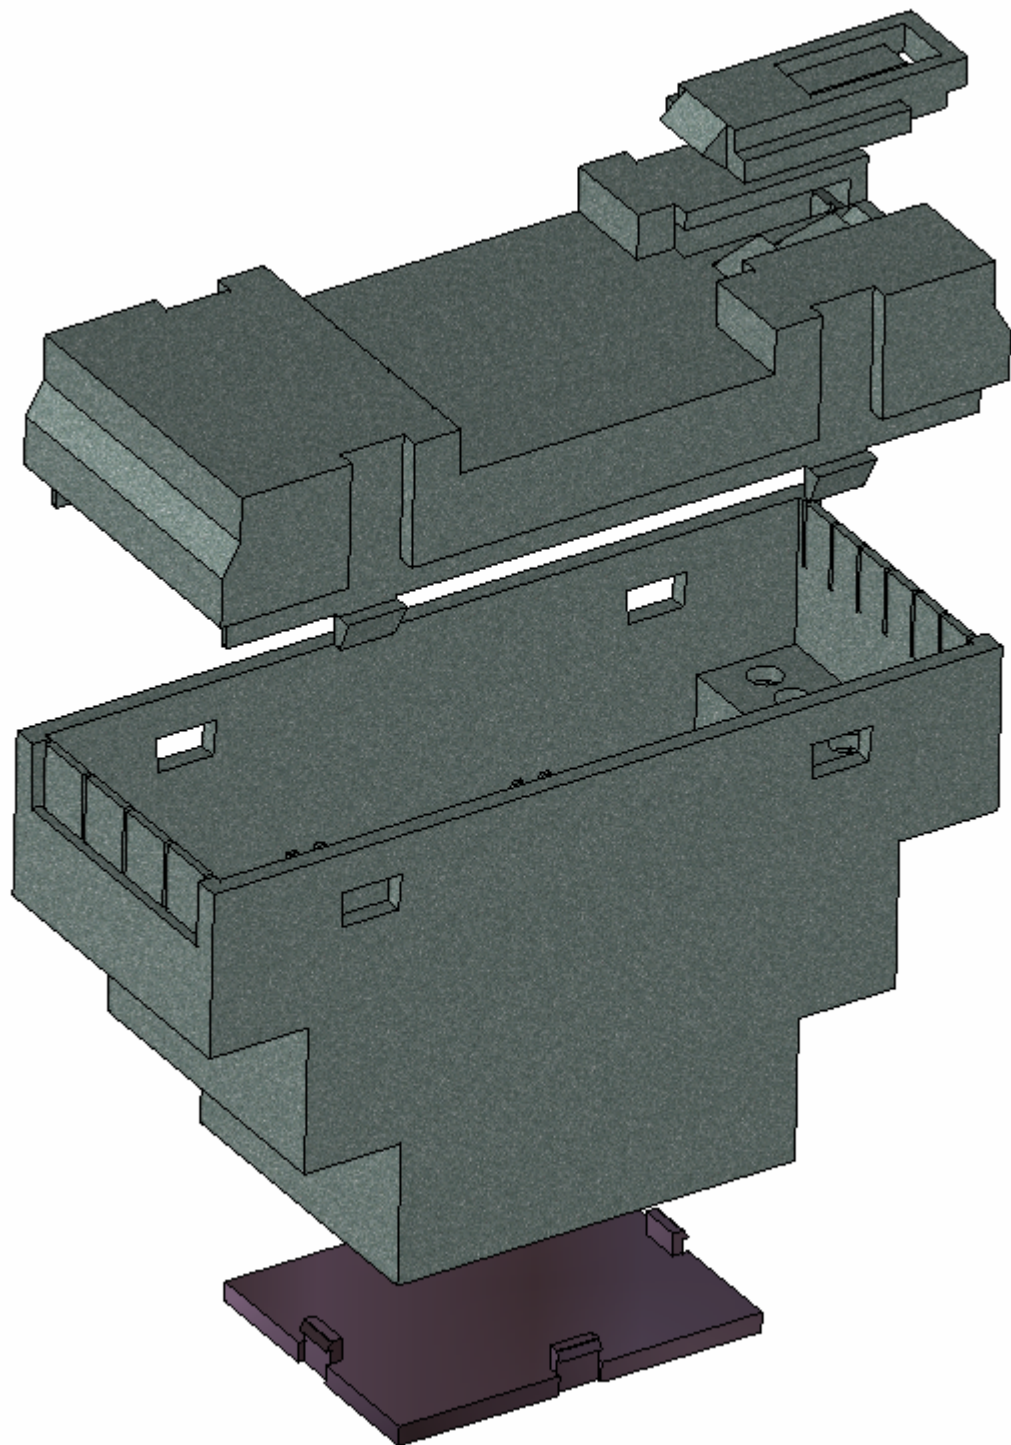

Model produktu	Z-106	
Format:	A4	Materiał: Polystyrene (PS)
Skala:	1:1	Tolerancja: +/- 0.1

F - F

C

F - F

C