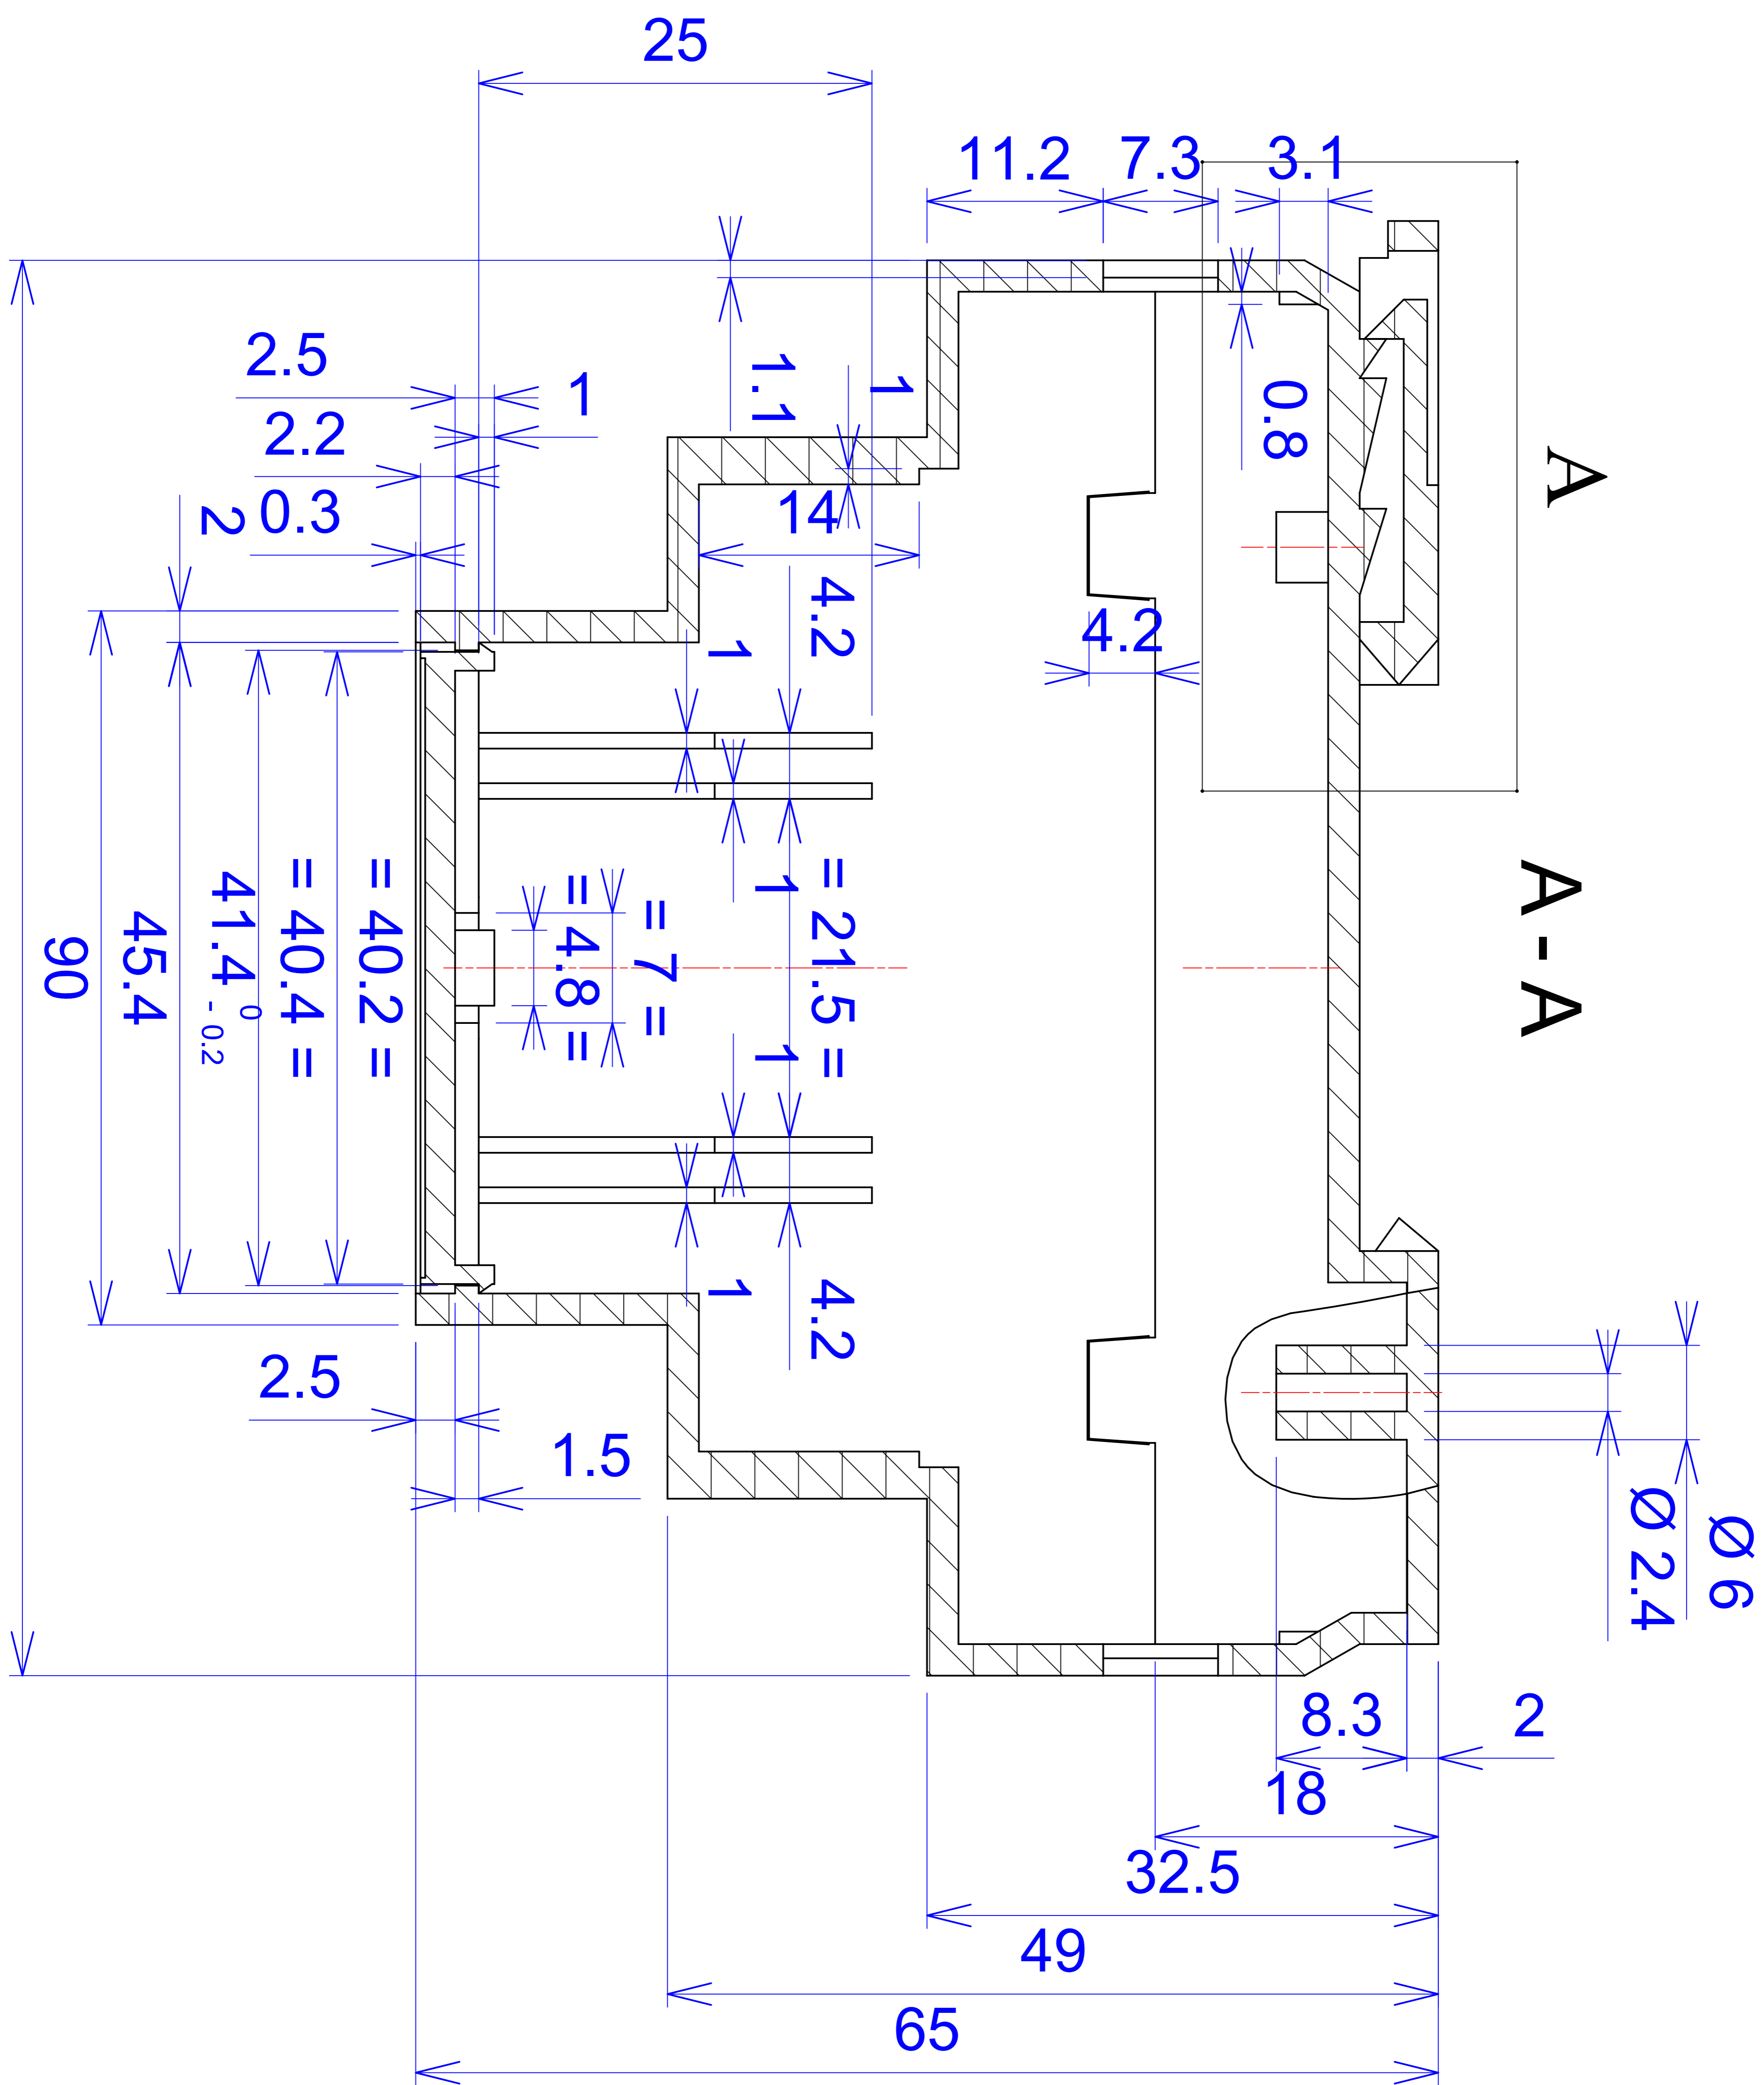

Model produktu	Z-106	
Format:	A4	Materiał: Polystyrene (PS)
Skala:	1:1	Tolerancja: +/- 0.1

F - F

C

F - F

C